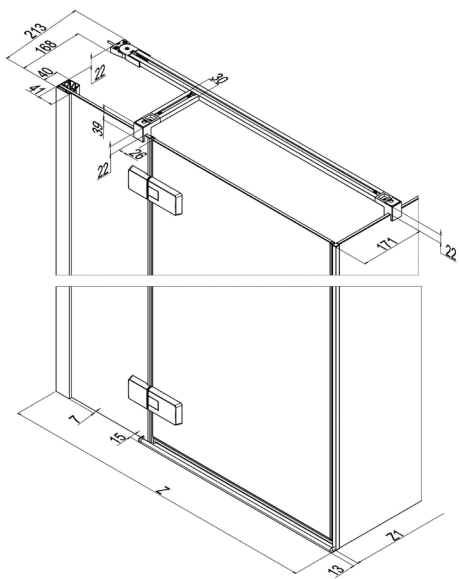

Fixed panel for combinations,
to form 2 sides shower enclosures with single pivot door, also in
rectangular sizes.

Painel lateral fixo
para formar cabine duche com dois lados com um frontal com porta
batente, também possível para medidas rectangulares.

Porta a due ante con battente

Paroi de douche à battant

Single pivot door

Frontal con una hoja abatible

Drehtür mit Festteil

Deur met één vast en één open zwaaiend paneel

Дверь с одной распашной створкой

Z [cm]	Cod.	ingombro max Z + 0,7 [cm]	A [cm]	B [cm]	C [cm]	D [cm]	[dm ³]	[kg]	[n°]
76-78	B9121	76,7-78,7	26,1-28,1	49	46	//	140	41	1
86-88	B9122	86,7-88,7	29,3-31,3	56	53	//	158	45	1
96-98	B9123	96,7-98,7	35,5-37,5	60	57	//	180	49	1
116-118	B9125	116,7-118,7	44,3-46,3	71	68	//	207	68	2
136-138	B9127	136,7-138,7	64,2-66,2	71	68	//	218	76	2

Zenith

Le dimensioni sono in mm

Les dimensions sont indiquées en mm
 Sizes in mm
 Las medidas son en mm
 De afmetingen zijn vermeld in mm
 Maßangaben in mm
 Мера (мм.)

580 mm

Interasse maniglia
 Empattement de la poignée
 Handle wheelbase
 Distancia entre ejes de la manija
 Radstand handhaben
 Handvat wielbasis
 Колесная база ручки

Prodotti Speciali - Produits Spéciaux - Special products - Productos Especiales - Sonderfertigungen - Maatwerk - Специальные Иродукты

MISURE LIMITE	Altezza max 217 cm.	Altezza min 50 cm.	Larghezza max 140 cm.	Larghezza min 29 cm.
MESURES LIMITES	Hauteur max 217 cm.	Hauteur min 50 cm.	Largeur max 140 cm.	Largeur min 29 cm.
LIMITS OF MEASUREMENTS	Height max 217 cm.	Height min 50 cm.	Width max 140 cm.	Width min 29 cm.
MEDIDAS LIMITE	Altura max 217 cm.	Altura min 50 cm.	Anchura max 140 cm.	Anchura min 29 cm.
GRENZMAßE	Höhe max 217 cm.	Höhe min 50 cm.	Breite max 140 cm.	Breite min 29 cm.
EXTREME MATEN	Hoogte max 217 cm.	Hoogte min 50 cm.	Breedte max 140 cm.	Breedte min 29 cm.
ПРЕДЕЛЬНЫЕ РАЗМЕРЫ:	Макс. высота 217 см	Мин. высота 50 см	Макс. ширина 140 см	Мин. ширина 29 см