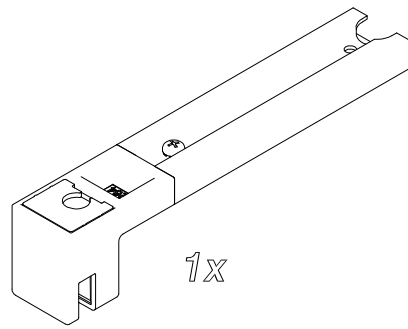

RIC2548

1x

RIC2549

1x

RIC2570