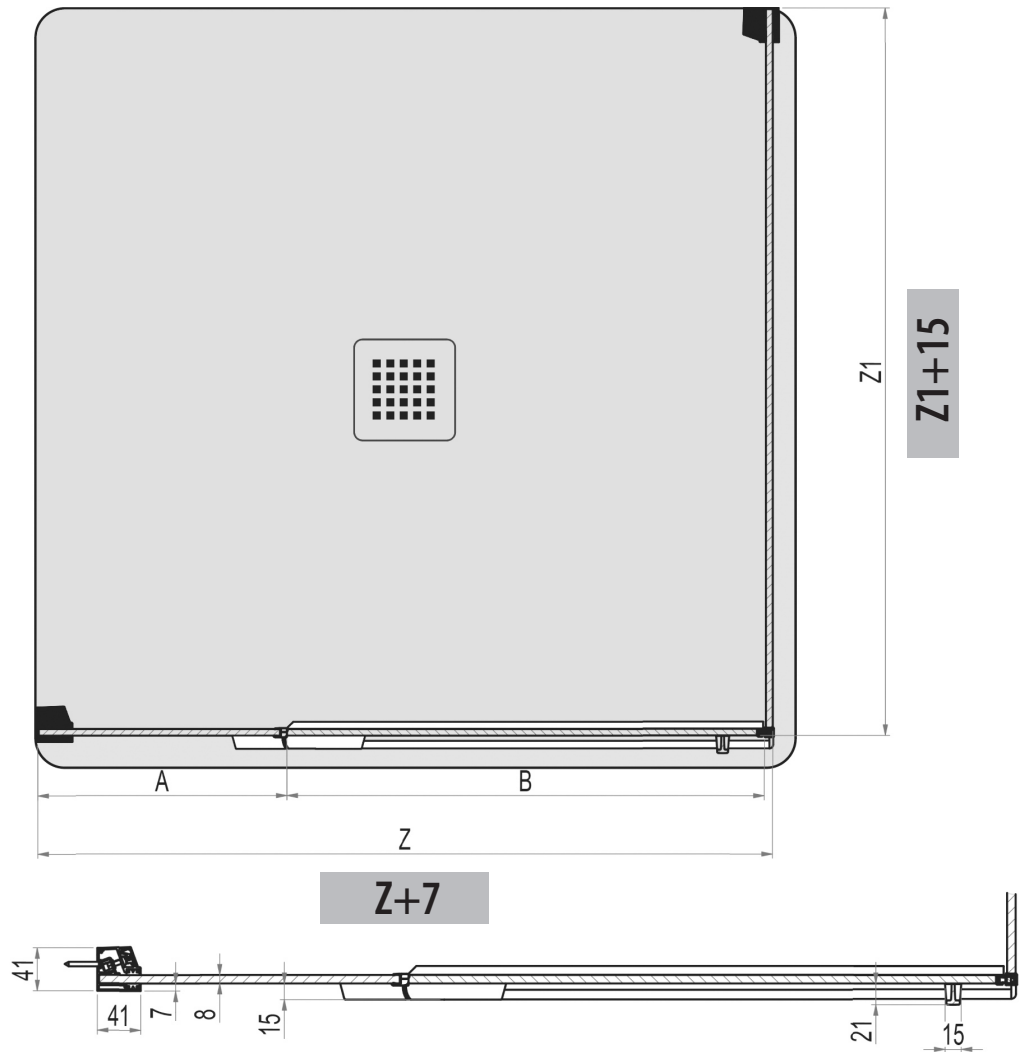

Porta a due ante con battente

Paroi de douche à battant

Single pivot door

Frontal con una hoja abatible

Drehtür mit Festteil

Deur met één vast en één open zwaaiend paneel

Дверь с одной распашной створкой

Z [cm]	Cod.	ingombro max Z + 0,7 [cm]	A [cm]	B [cm]	C [cm]	D [cm]	[dm ³]	[kg]	[n°]
76-78	B9121	76,7-78,7	26,1-28,1	49	46	//	140	41	1
86-88	B9122	86,7-88,7	29,3-31,3	56	53	//	158	45	1
96-98	B9123	96,7-98,7	35,5-37,5	60	57	//	180	49	1
116-118	B9125	116,7-118,7	44,3-46,3	71	68	//	207	68	2
136-138	B9127	136,7-138,7	64,2-66,2	71	68	//	218	76	2

Zenith

Le dimensioni sono in mm

Les dimensions sont indiquées en mm
 Sizes in mm
 Las medidas son en mm
 De afmetingen zijn vermeld in mm
 Maßangaben in mm
 Мера (мм.)

580 mm

Interasse maniglia
 Empattement de la poignée
 Handle wheelbase
 Distancia entre ejes de la manija
 Radstand handhaben
 Handvat wielbasis
 Колесная база ручки

Prodotti Speciali - Produits Spéciaux - Special products - Productos Especiales - Sonderfertigungen - Maatwerk - Специальные Иродукты

MISURE LIMITE	Altezza max 217 cm.	Altezza min 50 cm.	Larghezza max 140 cm.	Larghezza min 29 cm.
MESURES LIMITES	Hauteur max 217 cm.	Hauteur min 50 cm.	Largeur max 140 cm.	Largeur min 29 cm.
LIMITS OF MEASUREMENTS	Height max 217 cm.	Height min 50 cm.	Width max 140 cm.	Width min 29 cm.
MEDIDAS LIMITE	Altura max 217 cm.	Altura min 50 cm.	Anchura max 140 cm.	Anchura min 29 cm.
GRENZMAßE	Höhe max 217 cm.	Höhe min 50 cm.	Breite max 140 cm.	Breite min 29 cm.
EXTREME MATEN	Hoogte max 217 cm.	Hoogte min 50 cm.	Breedte max 140 cm.	Breedte min 29 cm.
ПРЕДЕЛЬНЫЕ РАЗМЕРЫ:	Макс. высота 217 см	Мин. высота 50 см	Макс. ширина 140 см	Мин. ширина 29 см