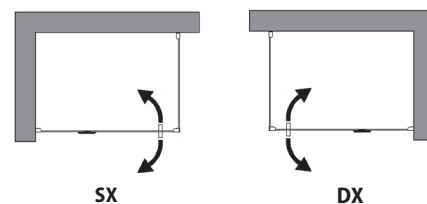

Porta a due ante con battente

Paroi de douche à battant

Single pivot door

Frontal con una hoja abatible

Drehtür mit Festteil

Deur met één vast en één open zwaaiend paneel

Дверь с одной распашной створкой

Z [cm]	Cod.	ingombro max Z + 0,7 [cm]	A [cm]	B [cm]	C [cm]	D [cm]	[dm ³]	[kg]	[n°]
76-78	B9121	76,7-78,7	26,1-28,1	49	46	//	140	41	1
86-88	B9122	86,7-88,7	29,3-31,3	56	53	//	158	45	1
96-98	B9123	96,7-98,7	35,5-37,5	60	57	//	180	49	1
116-118	B9125	116,7-118,7	44,3-46,3	71	68	//	207	68	2
136-138	B9127	136,7-138,7	64,2-66,2	71	68	//	218	76	2

Zenith

Le dimensioni sono in mm

Les dimensions sont indiquées en mm
 Sizes in mm
 Las medidas son en mm
 De afmetingen zijn vermeld in mm
 Maßangaben in mm
 Мера (мм.)

580 mm

Interasse maniglia
 Empattement de la poignée
 Handle wheelbase
 Distancia entre ejes de la manija
 Radstand handhaben
 Handvat wielbasis
 Колесная база ручки

Prodotti Speciali - Produits Spéciaux - Special products - Productos Especiales - Sonderfertigungen - Maatwerk - Специальные Иродукты

MISURE LIMITE	Altezza max 217 cm.	Altezza min 50 cm.	Larghezza max 140 cm.	Larghezza min 29 cm.
MESURES LIMITES	Hauteur max 217 cm.	Hauteur min 50 cm.	Largeur max 140 cm.	Largeur min 29 cm.
LIMITS OF MEASUREMENTS	Height max 217 cm.	Height min 50 cm.	Width max 140 cm.	Width min 29 cm.
MEDIDAS LIMITE	Altura max 217 cm.	Altura min 50 cm.	Anchura max 140 cm.	Anchura min 29 cm.
GRENZMAßE	Höhe max 217 cm.	Höhe min 50 cm.	Breite max 140 cm.	Breite min 29 cm.
EXTREME MATEN	Hoogte max 217 cm.	Hoogte min 50 cm.	Breedte max 140 cm.	Breedte min 29 cm.
ПРЕДЕЛЬНЫЕ РАЗМЕРЫ:	Макс. высота 217 см	Мин. высота 50 см	Макс. ширина 140 см	Мин. ширина 29 см