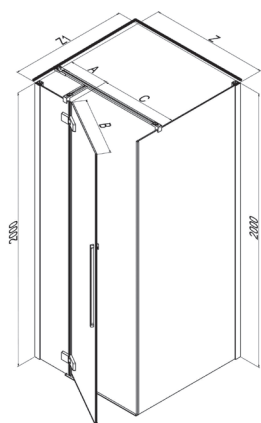

Fixed panel for combinations,
to form 2 sides shower enclosures with single pivot door, also in
rectangular sizes.

Painel lateral fixo
para formar cabine duche com dois lados com um frontal com porta
batente, também possível para medidas rectangulares.

Porta a due ante con battente

Paroi de douche à battant

Single pivot door

Frontal con una hoja abatible

Drehtür mit Festteil

Deur met één vast en één open zwaaiend paneel

Дверь с одной распашной створкой

Z [cm]	Cod.	ingombro max Z + 0,7 [cm]	A [cm]	B [cm]	C [cm]	D [cm]	[dm ³]	[kg]	[n°]
76-78	B9121	76,7-78,7	26,1-28,1	49	46	//	140	41	1
86-88	B9122	86,7-88,7	29,3-31,3	56	53	//	158	45	1
96-98	B9123	96,7-98,7	35,5-37,5	60	57	//	180	49	1
116-118	B9125	116,7-118,7	44,3-46,3	71	68	//	207	68	2
136-138	B9127	136,7-138,7	64,2-66,2	71	68	//	218	76	2

Zenith

Le dimensioni sono in mm

Les dimensions sont indiquées en mm
 Sizes in mm
 Las medidas son en mm
 De afmetingen zijn vermeld in mm
 Maßangaben in mm
 Мера (мм.)

580 mm

Interasse maniglia
 Empattement de la poignée
 Handle wheelbase
 Distancia entre ejes de la manija
 Radstand handhaben
 Handvat wielbasis
 Колесная база ручки

Prodotti Speciali - Produits Spéciaux - Special products - Productos Especiales - Sonderfertigungen - Maatwerk - Специальные Иродукты

MISURE LIMITE	Altezza max 217 cm.	Altezza min 50 cm.	Larghezza max 140 cm.	Larghezza min 29 cm.
MESURES LIMITES	Hauteur max 217 cm.	Hauteur min 50 cm.	Largeur max 140 cm.	Largeur min 29 cm.
LIMITS OF MEASUREMENTS	Height max 217 cm.	Height min 50 cm.	Width max 140 cm.	Width min 29 cm.
MEDIDAS LIMITE	Altura max 217 cm.	Altura min 50 cm.	Anchura max 140 cm.	Anchura min 29 cm.
GRENZMAßE	Höhe max 217 cm.	Höhe min 50 cm.	Breite max 140 cm.	Breite min 29 cm.
EXTREME MATEN	Hoogte max 217 cm.	Hoogte min 50 cm.	Breedte max 140 cm.	Breedte min 29 cm.
ПРЕДЕЛЬНЫЕ РАЗМЕРЫ:	Макс. высота 217 см	Мин. высота 50 см	Макс. ширина 140 см	Мин. ширина 29 см