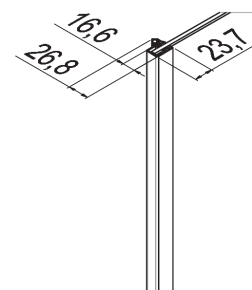

Средство от известкового налета включено в цену

Z [cm]	Cod.	C [cm]	 [dm ³]	 [kg]	 [n°]
70 - 85,9	B478X	62 - 78	107	25	1
86 - 100	B478Y	78 - 92	120	32	1

SX

DX

Porta non reversibile, indicare se DX o SX.
 Apertura solo verso l'esterno.
 Estensibilità = 2 cm.

Prodotti Speciali - Produits Spéciaux - Special products - Productos Especiales - Sonderfertigungen - Maatwerk - Специальные Иродукты

MISURE LIMITE	Altezza max 220 cm.	//	Larghezza max 100 cm.	Larghezza min 50 cm.
MESURES LIMITES	Hauteur max 220 cm.	//	Largeur max 100 cm.	Largeur min 50 cm.
LIMITS OF MEASUREMENTS	Height max 220 cm.	//	Width max 100 cm.	Width min 50 cm.
MEDIDAS LIMITE	Altura max 220 cm.	//	Anchura max 100 cm.	Anchura min 50 cm.
GRENZMAßE	Höhe max 220 cm.	//	Breite max 100 cm.	Breite min 50 cm.
EXTREME MATEN	Hoogte max 220 cm.	//	Breedte max 100 cm.	Breedte min 50 cm.
ПРЕДЕЛЬНЫЕ РАЗМЕРЫ:	Макс. высота 220 см	//	Макс. ширина 100 см	Мин. ширина 50 см