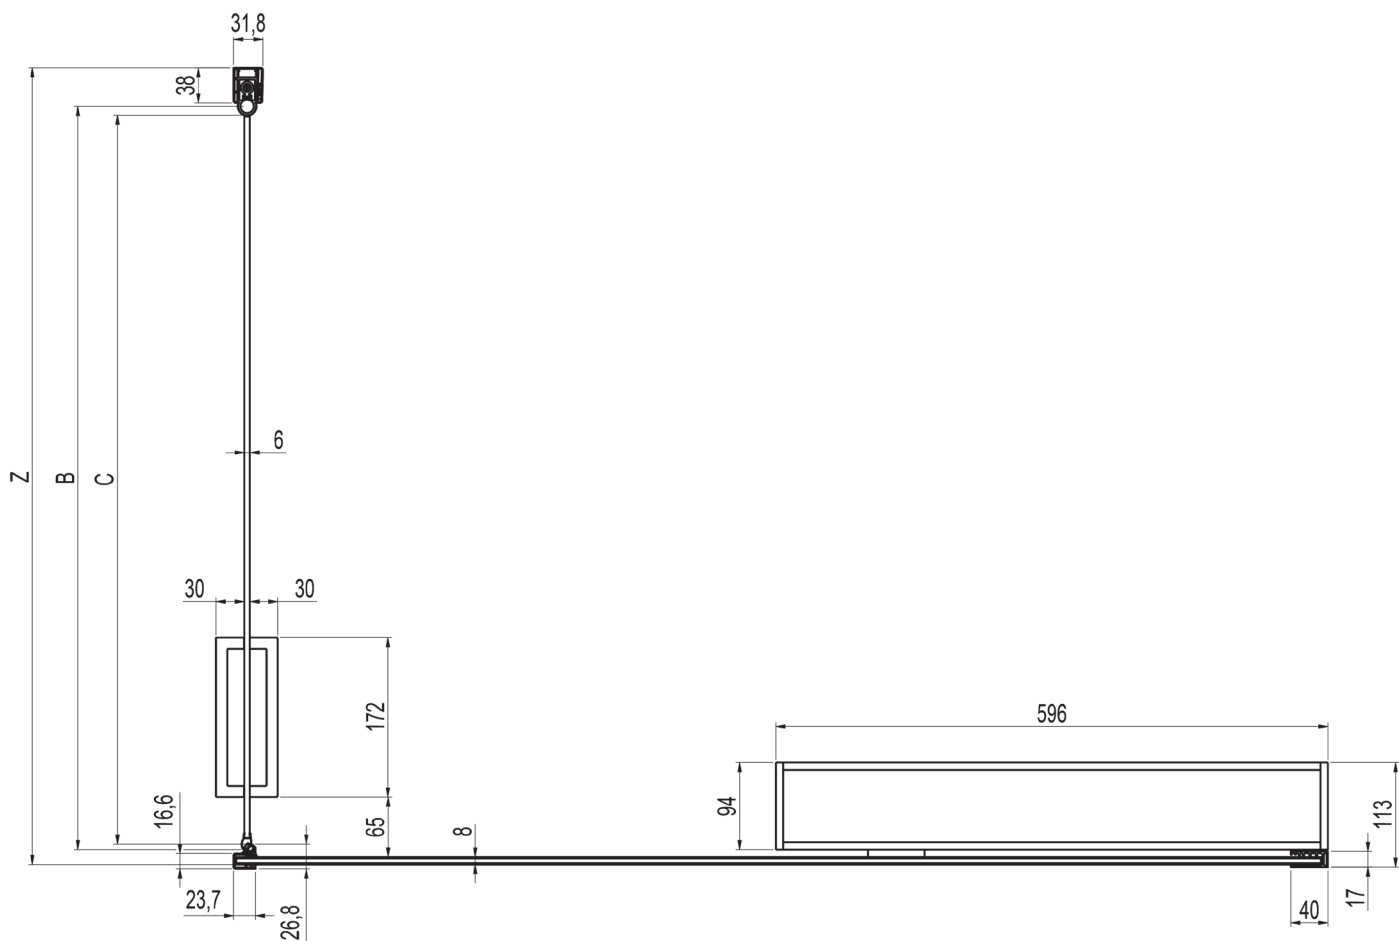

Open Side panel abatible
apertura con hoja abatible hacia el exterior.

Open Side Drehtür
mit Öffnung nach außen.

Open Side vleugel deur
Omkeerbaar voor bepaling openingzijde.

Open Side Распашной дверью
с открыванием вовнутрь и наружу.

Средство от известкового налета включено в цену

Z [cm]	Cod.	C [cm]	 [dm ³]	 [kg]	 [n°]
70 - 85,9	B478X	62 - 78	107	25	1
86 - 100	B478Y	78 - 92	120	32	1

SX

DX

Porta non reversibile, indicare se DX o SX.
 Apertura solo verso l'esterno.
 Estensibilità = 2 cm.

Prodotti Speciali - Produits Spéciaux - Special products - Productos Especiales - Sonderfertigungen - Maatwerk - Специальные Иродукты

MISURE LIMITE	Altezza max 220 cm.	//	Larghezza max 100 cm.	Larghezza min 50 cm.
MESURES LIMITES	Hauteur max 220 cm.	//	Largeur max 100 cm.	Largeur min 50 cm.
LIMITS OF MEASUREMENTS	Height max 220 cm.	//	Width max 100 cm.	Width min 50 cm.
MEDIDAS LIMITE	Altura max 220 cm.	//	Anchura max 100 cm.	Anchura min 50 cm.
GRENZMAßE	Höhe max 220 cm.	//	Breite max 100 cm.	Breite min 50 cm.
EXTREME MATEN	Hoogte max 220 cm.	//	Breedte max 100 cm.	Breedte min 50 cm.
ПРЕДЕЛЬНЫЕ РАЗМЕРЫ:	Макс. высота 220 см	//	Макс. ширина 100 см	Мин. ширина 50 см