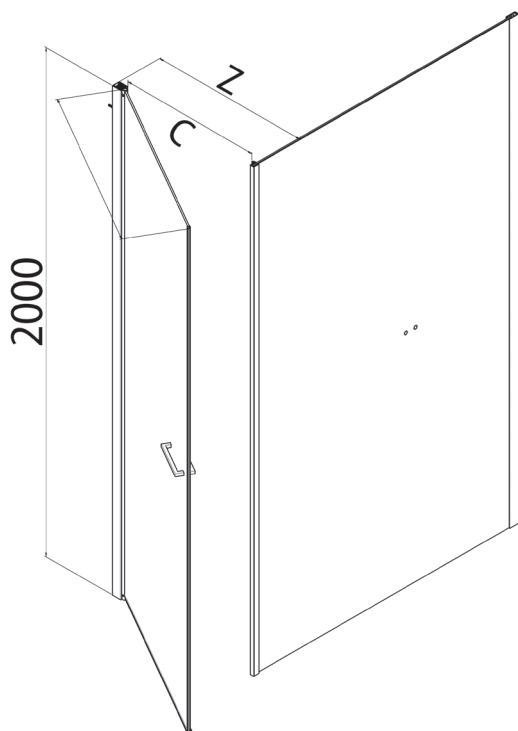

Средство от известкового налета включено в цену

Z [cm]	Cod.	C [cm]	 [dm ³]	 [kg]	 [n°]
70 - 85,9	B478X	62 - 78	107	25	1
86 - 100	B478Y	78 - 92	120	32	1

SX

DX

Porta non reversibile, indicare se DX o SX.
 Apertura solo verso l'esterno.
 Estensibilità = 2 cm.

Prodotti Speciali - Produits Spéciaux - Special products - Productos Especiales - Sonderfertigungen - Maatwerk - Специальные Иродукты

MISURE LIMITE	Altezza max 220 cm.	//	Larghezza max 100 cm.	Larghezza min 50 cm.
MESURES LIMITES	Hauteur max 220 cm.	//	Largeur max 100 cm.	Largeur min 50 cm.
LIMITS OF MEASUREMENTS	Height max 220 cm.	//	Width max 100 cm.	Width min 50 cm.
MEDIDAS LIMITE	Altura max 220 cm.	//	Anchura max 100 cm.	Anchura min 50 cm.
GRENZMAßE	Höhe max 220 cm.	//	Breite max 100 cm.	Breite min 50 cm.
EXTREME MATEN	Hoogte max 220 cm.	//	Breedte max 100 cm.	Breedte min 50 cm.
ПРЕДЕЛЬНЫЕ РАЗМЕРЫ:	Макс. высота 220 см	//	Макс. ширина 100 см	Мин. ширина 50 см