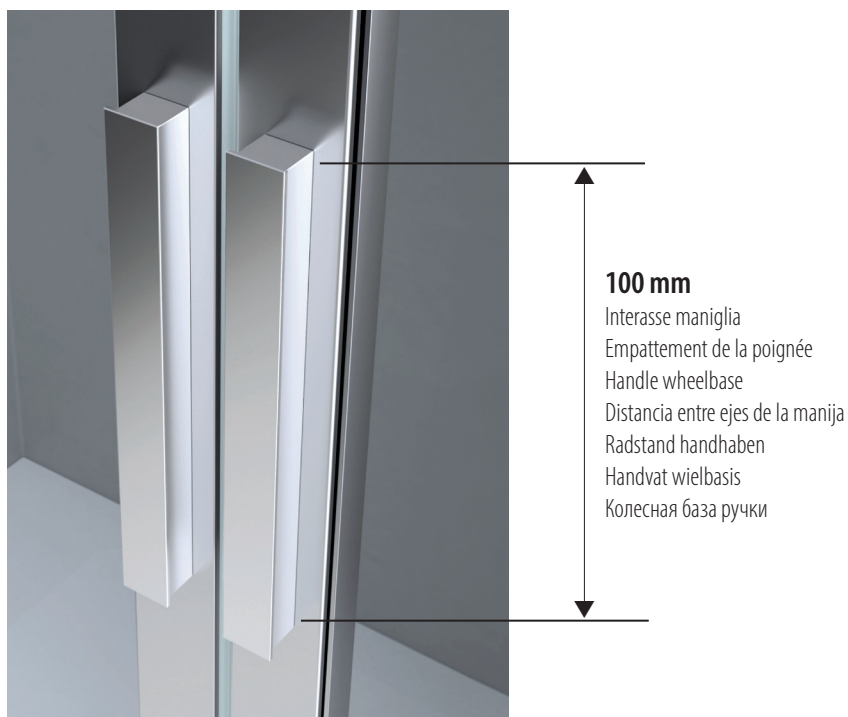

America quattro

Porta ad un'anta a battente
con apertura verso l'interno e l'esterno.

Porte de douche pivotante
avec ouverture pivotante vers l'intérieur et l'extérieur.

Single pivot door
Shower enclosure with inward and outward opening pivot door.

Puerta con un panel abatible
apertura con hoja abatible hacia el interior y el exterior.

Drehtür
mit Öffnung nach innen und außen.

Vleugel deur
Omkeerbaar voor bepaling openingzijde.

Одностворчатая распашная дверь
с открыванием вовнутрь и наружу.

Porte de douche pivotante

Single pivot door

Puerta con un panel abatible

Drehtür

Vleugel deur

Одностворчатая распашная дверь

Z [cm]	Cod.	A [cm]	B [cm]	C [cm]	 [dm ³]	 [kg]	 [n°]
66-74	B6401	//	51,8	52	117	16	1
76-84	B6403	//	61,8	62	131	18	1
86-94	B6405	//	71,8	72	148	19	1
96-104	B6407	//	81,8	82	155	20	1

Prodotti Speciali - Produits Spéciaux - Special products - Productos Especiales - Sonderafertigungen - Maatwerk - Специальные Иродукты

MISURE LIMITE	Altezza max 200 cm.	Altezza min 50 cm.	Larghezza max 100 cm.	Larghezza min 50 cm.
MESURES LIMITES	Hauteur max 200 cm.	Hauteur min 50 cm.	Largeur max 100 cm.	Largeur min 50 cm.
LIMITS OF MEASUREMENTS	Height max 200 cm.	Height min 50 cm.	Width max 100 cm.	Width min 50 cm.
MEDIDAS LIMITE	Altura max 200 cm.	Altura min 50 cm.	Anchura max 100 cm.	Anchura min 50 cm.
GRENZMAßE	Höhe max 200 cm.	Höhe min 50 cm.	Breite max 100 cm.	Breite min 50 cm.
EXTREME MATEN	Hoogte max 200 cm.	Hoogte min 50 cm.	Breedte max 100 cm.	Breedte min 50 cm.
ПРЕДЕЛЬНЫЕ РАЗМЕРЫ:	Макс. высота 200 см	Мин. высота 50 см	Макс. ширина 100 см	Мин. ширина 50 см