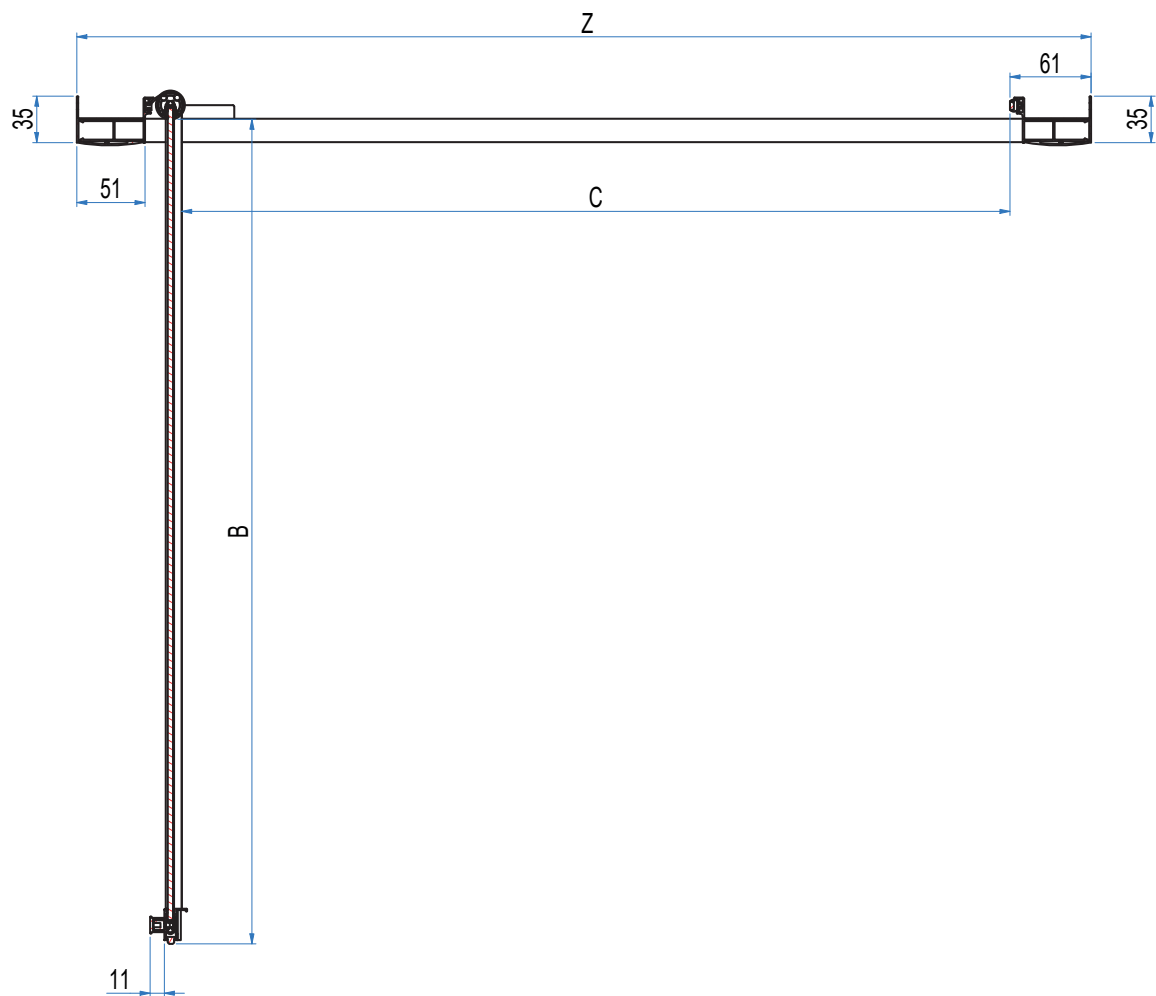

Puerta con un panel abatible
apertura con hoja abatible hacia el interior y el exterior.

Drehtür
mit Öffnung nach innen und außen.

Vleugel deur
Omkeerbaar voor bepaling openingzijde.

Одностворчатая распашная дверь
с открыванием вовнутрь и наружу.

Porte de douche pivotante

Single pivot door

Puerta con un panel abatible

Drehtür

Vleugel deur

Одностворчатая распашная дверь

Z [cm]	Cod.	A [cm]	B [cm]	C [cm]	 [dm ³]	 [kg]	 [n°]
66-74	B6401	//	51,8	52	117	16	1
76-84	B6403	//	61,8	62	131	18	1
86-94	B6405	//	71,8	72	148	19	1
96-104	B6407	//	81,8	82	155	20	1

Prodotti Speciali - Produits Spéciaux - Special products - Productos Especiales - Sonderafertigungen - Maatwerk - Специальные Иродукты

MISURE LIMITE	Altezza max 200 cm.	Altezza min 50 cm.	Larghezza max 100 cm.	Larghezza min 50 cm.
MESURES LIMITES	Hauteur max 200 cm.	Hauteur min 50 cm.	Largeur max 100 cm.	Largeur min 50 cm.
LIMITS OF MEASUREMENTS	Height max 200 cm.	Height min 50 cm.	Width max 100 cm.	Width min 50 cm.
MEDIDAS LIMITE	Altura max 200 cm.	Altura min 50 cm.	Anchura max 100 cm.	Anchura min 50 cm.
GRENZMAßE	Höhe max 200 cm.	Höhe min 50 cm.	Breite max 100 cm.	Breite min 50 cm.
EXTREME MATEN	Hoogte max 200 cm.	Hoogte min 50 cm.	Breedte max 100 cm.	Breedte min 50 cm.
ПРЕДЕЛЬНЫЕ РАЗМЕРЫ:	Макс. высота 200 см	Мин. высота 50 см	Макс. ширина 100 см	Мин. ширина 50 см