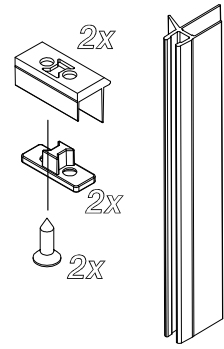

Porte de douche pivotante

Single pivot door

Puerta con un panel abatible

Drehtür

Vleugel deur

Одностворчатая распашная дверь

Z [cm]	Cod.	A [cm]	B [cm]	C [cm]	 [dm ³]	 [kg]	 [n°]
66-74	B6401	//	51,8	52	117	16	1
76-84	B6403	//	61,8	62	131	18	1
86-94	B6405	//	71,8	72	148	19	1
96-104	B6407	//	81,8	82	155	20	1

Prodotti Speciali - Produits Spéciaux - Special products - Productos Especiales - Sonderafertigungen - Maatwerk - Специальные Иродукты

MISURE LIMITE	Altezza max 200 cm.	Altezza min 50 cm.	Larghezza max 100 cm.	Larghezza min 50 cm.
MESURES LIMITES	Hauteur max 200 cm.	Hauteur min 50 cm.	Largeur max 100 cm.	Largeur min 50 cm.
LIMITS OF MEASUREMENTS	Height max 200 cm.	Height min 50 cm.	Width max 100 cm.	Width min 50 cm.
MEDIDAS LIMITE	Altura max 200 cm.	Altura min 50 cm.	Anchura max 100 cm.	Anchura min 50 cm.
GRENZMAßE	Höhe max 200 cm.	Höhe min 50 cm.	Breite max 100 cm.	Breite min 50 cm.
EXTREME MATEN	Hoogte max 200 cm.	Hoogte min 50 cm.	Breedte max 100 cm.	Breedte min 50 cm.
ПРЕДЕЛЬНЫЕ РАЗМЕРЫ:	Макс. высота 200 см	Мин. высота 50 см	Макс. ширина 100 см	Мин. ширина 50 см

	I								
	II								
	III								

RIC2598

RIC2728

RIC2637

RIC2683

RIC1731

RIC2850

RIC2851

RIC2860

RIC2862 _ -> 557mm B6401-31
RIC2863 _ -> 657mm B6403-33
RIC2864 _ -> 757mm B6405-35
RIC2865 _ -> 857mm B6407-37

RIC2861