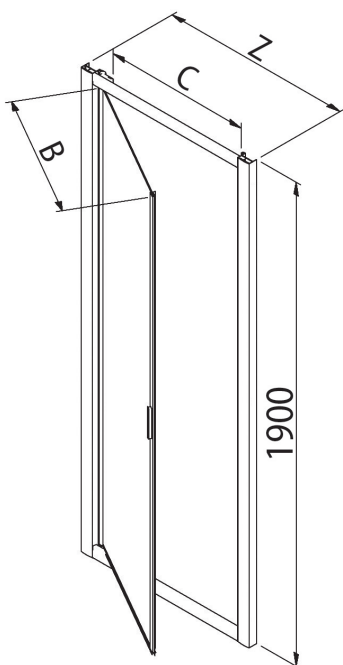

Puerta con un panel abatible
apertura con hoja abatible hacia el interior y el exterior.

Drehtür
mit Öffnung nach innen und außen.

Vleugel deur
Omkeerbaar voor bepaling openingzijde.

Одностворчатая распашная дверь
с открыванием вовнутрь и наружу.

Porte de douche pivotante

Single pivot door

Puerta con un panel abatible

Drehtür

Vleugel deur

Одностворчатая распашная дверь

Z [cm]	Cod.	A [cm]	B [cm]	C [cm]	 [dm ³]	 [kg]	 [n°]
66-74	B6401	//	51,8	52	117	16	1
76-84	B6403	//	61,8	62	131	18	1
86-94	B6405	//	71,8	72	148	19	1
96-104	B6407	//	81,8	82	155	20	1

Prodotti Speciali - Produits Spéciaux - Special products - Productos Especiales - Sonderafertigungen - Maatwerk - Специальные Иродукты

MISURE LIMITE	Altezza max 200 cm.	Altezza min 50 cm.	Larghezza max 100 cm.	Larghezza min 50 cm.
MESURES LIMITES	Hauteur max 200 cm.	Hauteur min 50 cm.	Largeur max 100 cm.	Largeur min 50 cm.
LIMITS OF MEASUREMENTS	Height max 200 cm.	Height min 50 cm.	Width max 100 cm.	Width min 50 cm.
MEDIDAS LIMITE	Altura max 200 cm.	Altura min 50 cm.	Anchura max 100 cm.	Anchura min 50 cm.
GRENZMAßE	Höhe max 200 cm.	Höhe min 50 cm.	Breite max 100 cm.	Breite min 50 cm.
EXTREME MATEN	Hoogte max 200 cm.	Hoogte min 50 cm.	Breedte max 100 cm.	Breedte min 50 cm.
ПРЕДЕЛЬНЫЕ РАЗМЕРЫ:	Макс. высота 200 см	Мин. высота 50 см	Макс. ширина 100 см	Мин. ширина 50 см