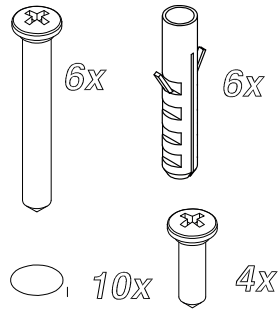

Porte de douche pivotante

Single pivot door

Puerta con un panel abatible

Drehtür

Vleugel deur

Одностворчатая распашная дверь

Z [cm]	Cod.	A [cm]	B [cm]	C [cm]	 [dm ³]	 [kg]	 [n°]
66-74	B6401	//	51,8	52	117	16	1
76-84	B6403	//	61,8	62	131	18	1
86-94	B6405	//	71,8	72	148	19	1
96-104	B6407	//	81,8	82	155	20	1

Prodotti Speciali - Produits Spéciaux - Special products - Productos Especiales - Sonderafertigungen - Maatwerk - Специальные Иродукты

MISURE LIMITE	Altezza max 200 cm.	Altezza min 50 cm.	Larghezza max 100 cm.	Larghezza min 50 cm.
MESURES LIMITES	Hauteur max 200 cm.	Hauteur min 50 cm.	Largeur max 100 cm.	Largeur min 50 cm.
LIMITS OF MEASUREMENTS	Height max 200 cm.	Height min 50 cm.	Width max 100 cm.	Width min 50 cm.
MEDIDAS LIMITE	Altura max 200 cm.	Altura min 50 cm.	Anchura max 100 cm.	Anchura min 50 cm.
GRENZMAßE	Höhe max 200 cm.	Höhe min 50 cm.	Breite max 100 cm.	Breite min 50 cm.
EXTREME MATEN	Hoogte max 200 cm.	Hoogte min 50 cm.	Breedte max 100 cm.	Breedte min 50 cm.
ПРЕДЕЛЬНЫЕ РАЗМЕРЫ:	Макс. высота 200 см	Мин. высота 50 см	Макс. ширина 100 см	Мин. ширина 50 см

	I								
	II								
	III								

RIC2598

RIC2728

RIC2637

RIC2683

RIC1731

RIC2850

RIC2851

RIC2860

RIC2862 _ -> 557mm B6401-31
RIC2863 _ -> 657mm B6403-33
RIC2864 _ -> 757mm B6405-35
RIC2865 _ -> 857mm B6407-37

RIC2861