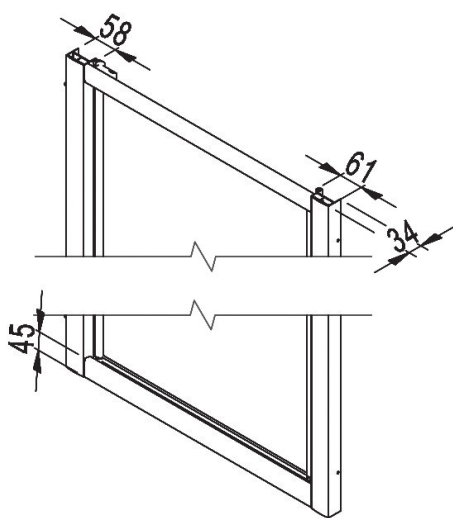

Porte de douche pivotante

Single pivot door

Puerta con un panel abatible

Drehtür

Vleugel deur

Одностворчатая распашная дверь

Z [cm]	Cod.	A [cm]	B [cm]	C [cm]	 [dm ³]	 [kg]	 [n°]
66-74	B6401	//	51,8	52	117	16	1
76-84	B6403	//	61,8	62	131	18	1
86-94	B6405	//	71,8	72	148	19	1
96-104	B6407	//	81,8	82	155	20	1

Prodotti Speciali - Produits Spéciaux - Special products - Productos Especiales - Sonderafertigungen - Maatwerk - Специальные Иродукты

MISURE LIMITE	Altezza max 200 cm.	Altezza min 50 cm.	Larghezza max 100 cm.	Larghezza min 50 cm.
MESURES LIMITES	Hauteur max 200 cm.	Hauteur min 50 cm.	Largeur max 100 cm.	Largeur min 50 cm.
LIMITS OF MEASUREMENTS	Height max 200 cm.	Height min 50 cm.	Width max 100 cm.	Width min 50 cm.
MEDIDAS LIMITE	Altura max 200 cm.	Altura min 50 cm.	Anchura max 100 cm.	Anchura min 50 cm.
GRENZMAßE	Höhe max 200 cm.	Höhe min 50 cm.	Breite max 100 cm.	Breite min 50 cm.
EXTREME MATEN	Hoogte max 200 cm.	Hoogte min 50 cm.	Breedte max 100 cm.	Breedte min 50 cm.
ПРЕДЕЛЬНЫЕ РАЗМЕРЫ:	Макс. высота 200 см	Мин. высота 50 см	Макс. ширина 100 см	Мин. ширина 50 см

RIC2860

RIC2862 _ -> 557mm B6401-31
RIC2863 _ -> 657mm B6403-33
RIC2864 _ -> 757mm B6405-35
RIC2865 _ -> 857mm B6407-37

RIC2861