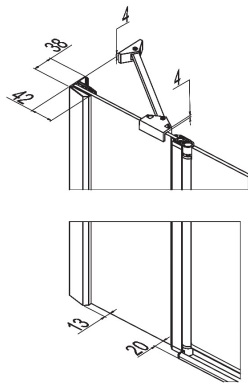

H 195 cm. - V 6 mm.

## Porta battente a tre ante

Paroi de douche de grandes dimensions.

Big size door

Frontal medidas grande

Pendeltür

Deuren met grote afmetingen

Дверь больших размеров

Articolo	Estensibilità Z [cm]	A [cm]	B [cm]	C [cm]	 [dm <sup>3</sup> ]	 [kg]	 [n°]
B0284	117-122	//	60	//	152	43	1
B0288	137-142	//	72	//	179	49	1
B0291	147-152	//	72	//	188	52	2
B0292	157-162	//	74	//	198	54	2
B0293	167-172	//	78	//	210	60	2
B0294	177-182	//	85	//	225	64	2

**320 mm**

Interasse maniglia  
Empattement de la poignée  
Handle wheelbase  
Distancia entre ejes de la manija  
Radstand handhaben  
Handvat wielbasis  
Колесная база ручки

Prodotti Speciali - Produits Spéciaux - Special products - Productos Especiales - Sonderfertigungen - Maatwerk - Специальные Иродукты										
1	MISURE LIMITE	Altezza max 217 cm.	//	Larghezza max 200 cm.	Larghezza min 97 cm.					
2	MESURES LIMITES	Hauteur max 217 cm.	//	Largeur max 200 cm.	Largeur min 97 cm.					
3	LIMITS OF MEASUREMENTS	Height max 217 cm.	//	Width max 200 cm.	Width min 97 cm.					
4	MEDIDAS LIMITE	Altura max 217 cm.	//	Anchura max 200 cm.	Anchura min 97 cm.					
5	GRENZMAßE	Höhe max 217 cm.	//	Breite max 200 cm.	Breite min 97 cm.					
6	EXTREME MATEN	Hoogte max 217 cm.	//	Breedte max 200 cm.	Breedte min 97 cm.					
7	ПРЕДЕЛЬНЫЕ РАЗМЕРЫ:	Макс. высота 217 см	//	Макс. ширина 200 см	Мин. ширина 97 см					
8		I								
9		II								
10		III								
11										