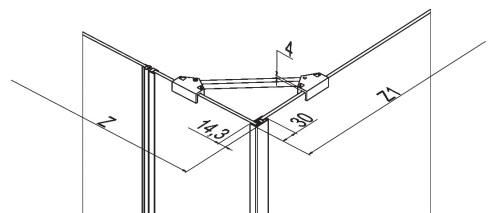

## Porta battente a tre ante

Paroi de douche de grandes dimensions.

Big size door

Frontal medidas grande

Pendeltür

Deuren met grote afmetingen

Дверь больших размеров

Articolo	Estensibilità Z [cm]	A [cm]	B [cm]	C [cm]	 [dm <sup>3</sup> ]	 [kg]	 [n°]
B0284	117-122	//	60	//	152	43	1
B0288	137-142	//	72	//	179	49	1
B0291	147-152	//	72	//	188	52	2
B0292	157-162	//	74	//	198	54	2
B0293	167-172	//	78	//	210	60	2
B0294	177-182	//	85	//	225	64	2

**320 mm**

Interasse maniglia  
Empattement de la poignée  
Handle wheelbase  
Distancia entre ejes de la manija  
Radstand handhaben  
Handvat wielbasis  
Колесная база ручки

Prodotti Speciali - Produits Spéciaux - Special products - Productos Especiales - Sonderfertigungen - Maatwerk - Специальные Иродукты										
1	MISURE LIMITE	Altezza max 217 cm.	//	Larghezza max 200 cm.	Larghezza min 97 cm.					
2	MESURES LIMITES	Hauteur max 217 cm.	//	Largeur max 200 cm.	Largeur min 97 cm.					
3	LIMITS OF MEASUREMENTS	Height max 217 cm.	//	Width max 200 cm.	Width min 97 cm.					
4	MEDIDAS LIMITE	Altura max 217 cm.	//	Anchura max 200 cm.	Anchura min 97 cm.					
5	GRENZMAßE	Höhe max 217 cm.	//	Breite max 200 cm.	Breite min 97 cm.					
6	EXTREME MATEN	Hoogte max 217 cm.	//	Breedte max 200 cm.	Breedte min 97 cm.					
7	ПРЕДЕЛЬНЫЕ РАЗМЕРЫ:	Макс. высота 217 см	//	Макс. ширина 200 см	Мин. ширина 97 см					
8		I								
9		II								
10		III								
11										