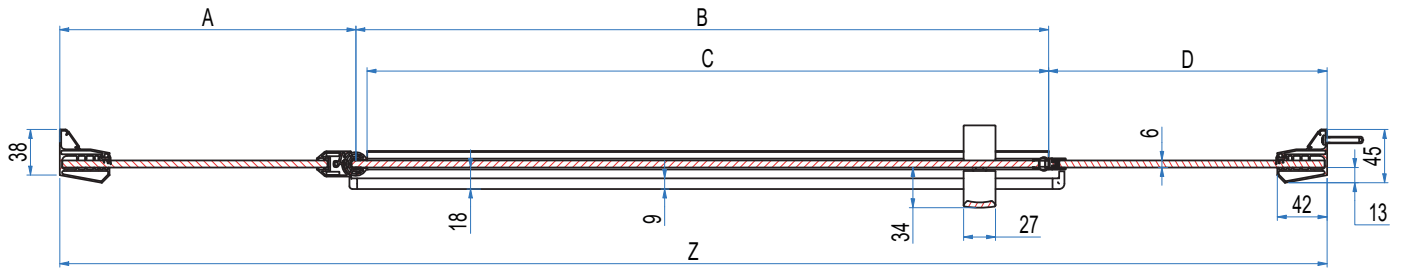

## Porta battente a tre ante

Paroi de douche de grandes dimensions.

Big size door

Frontal medidas grande

Pendeltür

Deuren met grote afmetingen

Дверь больших размеров

Articolo	Estensibilità Z [cm]	A [cm]	B [cm]	C [cm]	 [dm <sup>3</sup> ]	 [kg]	 [n°]
B0284	117-122	//	60	//	152	43	1
B0288	137-142	//	72	//	179	49	1
B0291	147-152	//	72	//	188	52	2
B0292	157-162	//	74	//	198	54	2
B0293	167-172	//	78	//	210	60	2
B0294	177-182	//	85	//	225	64	2

**320 mm**

Interasse maniglia  
Empattement de la poignée  
Handle wheelbase  
Distancia entre ejes de la manija  
Radstand handhaben  
Handvat wielbasis  
Колесная база ручки

Prodotti Speciali - Produits Spéciaux - Special products - Productos Especiales - Sonderfertigungen - Maatwerk - Специальные Иродукты										
1	MISURE LIMITE	Altezza max 217 cm.	//	Larghezza max 200 cm.	Larghezza min 97 cm.					
2	MESURES LIMITES	Hauteur max 217 cm.	//	Largeur max 200 cm.	Largeur min 97 cm.					
3	LIMITS OF MEASUREMENTS	Height max 217 cm.	//	Width max 200 cm.	Width min 97 cm.					
4	MEDIDAS LIMITE	Altura max 217 cm.	//	Anchura max 200 cm.	Anchura min 97 cm.					
5	GRENZMAßE	Höhe max 217 cm.	//	Breite max 200 cm.	Breite min 97 cm.					
6	EXTREME MATEN	Hoogte max 217 cm.	//	Breedte max 200 cm.	Breedte min 97 cm.					
7	ПРЕДЕЛЬНЫЕ РАЗМЕРЫ:	Макс. высота 217 см	//	Макс. ширина 200 см	Мин. ширина 97 см					
8		I								
9		II								
10		III								
11										