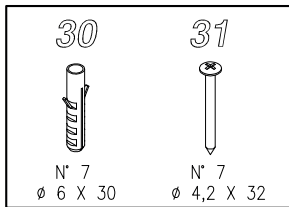

H 195 cm. - V 6 mm.

**320 mm**

Interasse maniglia  
Empattement de la poignée  
Handle wheelbase  
Distancia entre ejes de la manija  
Radstand handhaben  
Handvat wielbasis  
Колесная база ручки

Prodotti Speciali - Produits Spéciaux - Special products - Productos Especiales - Sonderfertigungen - Maatwerk - Специальные Иродукты										
1	MISURE LIMITE	Altezza max 217 cm.	//	Larghezza max 200 cm.	Larghezza min 97 cm.					
2	MESURES LIMITES	Hauteur max 217 cm.	//	Largeur max 200 cm.	Largeur min 97 cm.					
3	LIMITS OF MEASUREMENTS	Height max 217 cm.	//	Width max 200 cm.	Width min 97 cm.					
4	MEDIDAS LIMITE	Altura max 217 cm.	//	Anchura max 200 cm.	Anchura min 97 cm.					
5	GRENZMAßE	Höhe max 217 cm.	//	Breite max 200 cm.	Breite min 97 cm.					
6	EXTREME MATEN	Hoogte max 217 cm.	//	Breedte max 200 cm.	Breedte min 97 cm.					
7	ПРЕДЕЛЬНЫЕ РАЗМЕРЫ:	Макс. высота 217 см	//	Макс. ширина 200 см	Мин. ширина 97 см					
8		I								
9		II								
10		III								
11										

**N00** CRO\_SNK\_SL4\_AL5\_AL6\_ELO

**M00** CRO\_SNK\_SL4\_AL5\_AL6\_ELO

<p><b>RIC2958***</b></p> <p>2 mt 1x 1x 1x</p>	<p><b>RIC2353***</b></p> <p>1x 1x</p>	<p><b>RIC2352</b></p> <p>2 mt</p>	<p><b>RIC 2747</b></p>
<p><b>RIC2708***</b></p> <p>1x 1x</p>	<p><b>RIC2350</b></p> <p>1x 1x</p>	<p><b>RIC1096***</b></p> <p>1x</p>	
<p><b>RIC1799***</b></p> <p>6x 4x 6x 4x</p>	<p><b>RIC2713***</b></p> <p>1x 1x 1x 1x</p>	<p><b>RIC2370***</b></p> <p>1x 1x 1x 1x</p>	
<p><b>RIC2351</b></p> <p>1x (sx) 1x (dx) 2x</p>	<p><b>KDM04***</b></p> <p>1x 2x 2x</p>	<p><b>RIC2715***</b></p> <p>1x (sx) 1x (dx) 2x 2x 1x 1x</p> <p>TOP 3,5 x 32</p>	

47 → 54

30	31	33	34	35
N° 1	N° 1	N° 9	N° 1	N° 1
∅ 6 X 30	∅ 4,2 X 32	∅ 3,5 X 13		