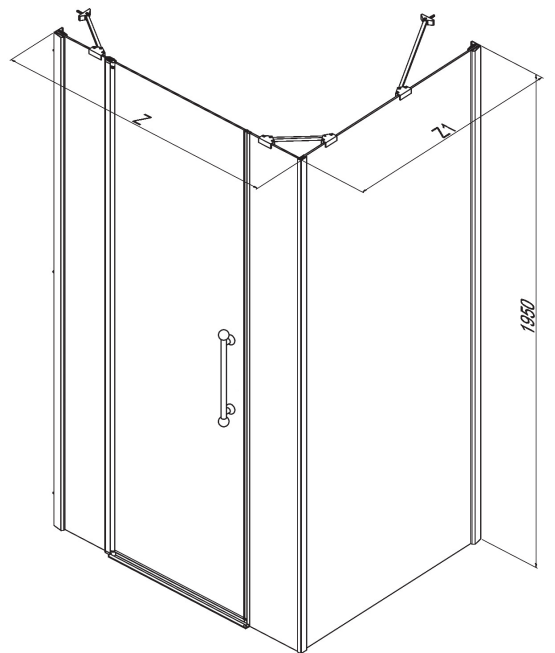

**Big size door, shower enclosure with two fixed panels**  
and one inward and outward saloon door.

**Frontal medidas grande** una hoja fija y una abatible hacia el interior y el exterior.

**Pendeltür**  
zwei feste Wände und eine Schwingtür nach innen und außen.

H 195 cm. - V 6 mm.

## Porta battente a tre ante

Paroi de douche de grandes dimensions.

Big size door

Frontal medidas grande

Pendeltür

Deuren met grote afmetingen

Дверь больших размеров

Articolo	Estensibilità Z [cm]	A [cm]	B [cm]	C [cm]	 [dm <sup>3</sup> ]	 [kg]	 [n°]
B0284	117-122	//	60	//	152	43	1
B0288	137-142	//	72	//	179	49	1
B0291	147-152	//	72	//	188	52	2
B0292	157-162	//	74	//	198	54	2
B0293	167-172	//	78	//	210	60	2
B0294	177-182	//	85	//	225	64	2

**320 mm**

Interasse maniglia  
Empattement de la poignée  
Handle wheelbase  
Distancia entre ejes de la manija  
Radstand handhaben  
Handvat wielbasis  
Колесная база ручки

Prodotti Speciali - Produits Spéciaux - Special products - Productos Especiales - Sonderfertigungen - Maatwerk - Специальные Иродукты										
1	MISURE LIMITE	Altezza max 217 cm.	//	Larghezza max 200 cm.	Larghezza min 97 cm.					
2	MESURES LIMITES	Hauteur max 217 cm.	//	Largeur max 200 cm.	Largeur min 97 cm.					
3	LIMITS OF MEASUREMENTS	Height max 217 cm.	//	Width max 200 cm.	Width min 97 cm.					
4	MEDIDAS LIMITE	Altura max 217 cm.	//	Anchura max 200 cm.	Anchura min 97 cm.					
5	GRENZMAßE	Höhe max 217 cm.	//	Breite max 200 cm.	Breite min 97 cm.					
6	EXTREME MATEN	Hoogte max 217 cm.	//	Breedte max 200 cm.	Breedte min 97 cm.					
7	ПРЕДЕЛЬНЫЕ РАЗМЕРЫ:	Макс. высота 217 см	//	Макс. ширина 200 см	Мин. ширина 97 см					
8		I								
9		II								
10		III								
11										