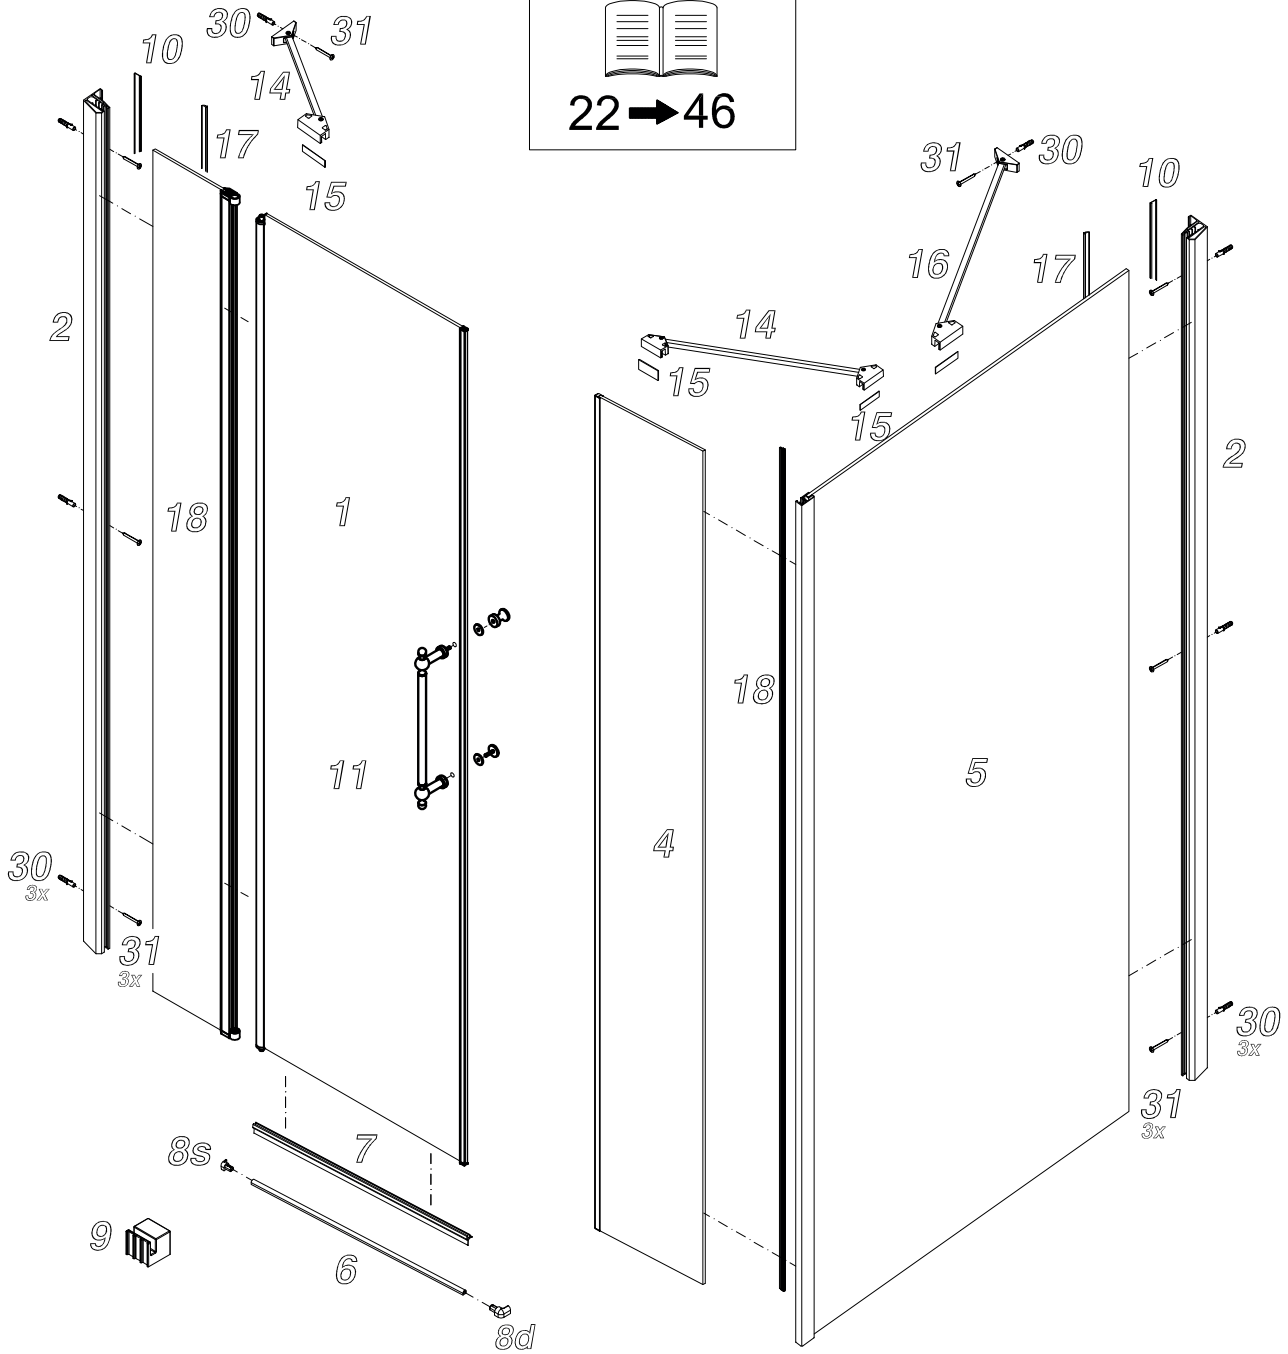

H 195 cm. - V 6 mm.

**320 mm**

Interasse maniglia  
Empattement de la poignée  
Handle wheelbase  
Distancia entre ejes de la manija  
Radstand handhaben  
Handvat wielbasis  
Колесная база ручки

Prodotti Speciali - Produits Spéciaux - Special products - Productos Especiales - Sonderfertigungen - Maatwerk - Специальные Иродукты										
1	MISURE LIMITE	Altezza max 217 cm.	//	Larghezza max 200 cm.	Larghezza min 97 cm.					
2	MESURES LIMITES	Hauteur max 217 cm.	//	Largeur max 200 cm.	Largeur min 97 cm.					
3	LIMITS OF MEASUREMENTS	Height max 217 cm.	//	Width max 200 cm.	Width min 97 cm.					
4	MEDIDAS LIMITE	Altura max 217 cm.	//	Anchura max 200 cm.	Anchura min 97 cm.					
5	GRENZMAßE	Höhe max 217 cm.	//	Breite max 200 cm.	Breite min 97 cm.					
6	EXTREME MATEN	Hoogte max 217 cm.	//	Breedte max 200 cm.	Breedte min 97 cm.					
7	ПРЕДЕЛЬНЫЕ РАЗМЕРЫ:	Макс. высота 217 см	//	Макс. ширина 200 см	Мин. ширина 97 см					
8		I								
9		II								
10		III								
11										

47 → 54

30	31	33	34	35
N° 1	N° 1	N° 9	N° 1	N° 1
∅ 6 X 30	∅ 4,2 X 32	∅ 3,5 X 13		