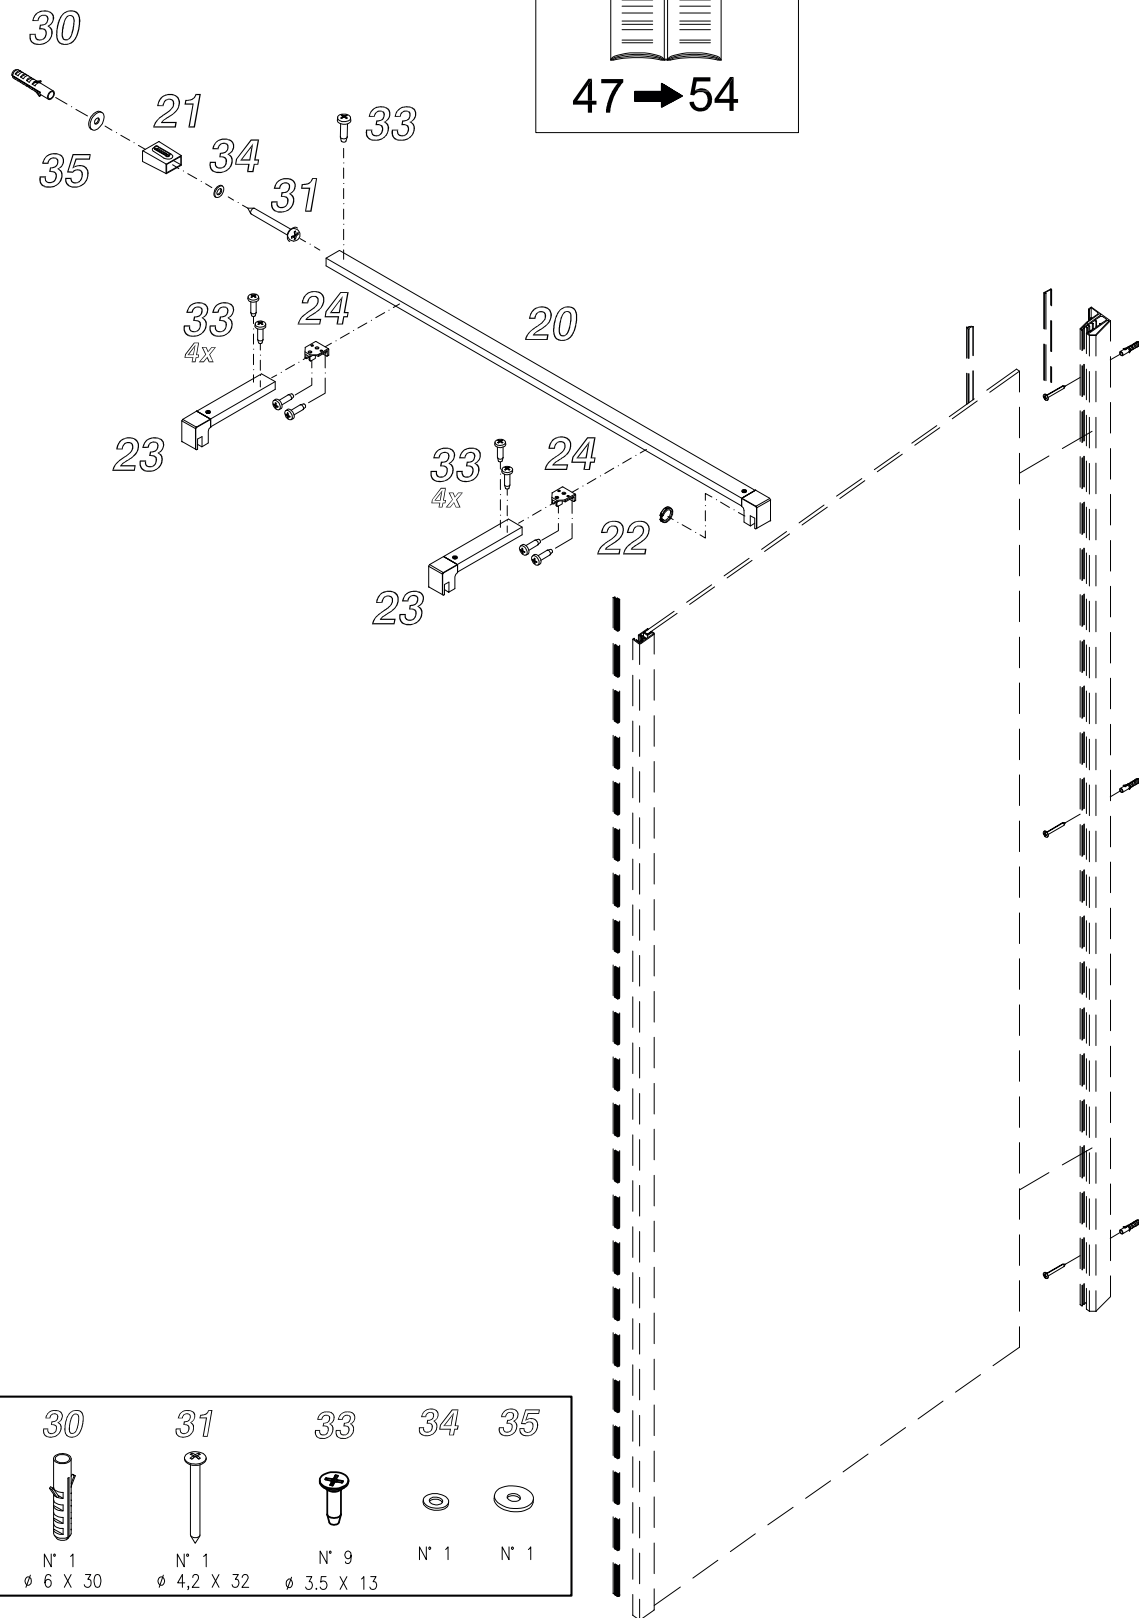

H 195 cm. - V 6 mm.

## Porta battente a tre ante

Paroi de douche de grandes dimensions.

Big size door

Frontal medidas grande

Pendeltür

Deuren met grote afmetingen

Дверь больших размеров

Articolo	Estensibilità Z [cm]	A [cm]	B [cm]	C [cm]	 [dm <sup>3</sup> ]	 [kg]	 [n°]
B0284	117-122	//	60	//	152	43	1
B0288	137-142	//	72	//	179	49	1
B0291	147-152	//	72	//	188	52	2
B0292	157-162	//	74	//	198	54	2
B0293	167-172	//	78	//	210	60	2
B0294	177-182	//	85	//	225	64	2

**320 mm**

Interasse maniglia  
Empattement de la poignée  
Handle wheelbase  
Distancia entre ejes de la manija  
Radstand handhaben  
Handvat wielbasis  
Колесная база ручки

Prodotti Speciali - Produits Spéciaux - Special products - Productos Especiales - Sonderfertigungen - Maatwerk - Специальные Иродукты										
1	MISURE LIMITE	Altezza max 217 cm.	//	Larghezza max 200 cm.	Larghezza min 97 cm.					
2	MESURES LIMITES	Hauteur max 217 cm.	//	Largeur max 200 cm.	Largeur min 97 cm.					
3	LIMITS OF MEASUREMENTS	Height max 217 cm.	//	Width max 200 cm.	Width min 97 cm.					
4	MEDIDAS LIMITE	Altura max 217 cm.	//	Anchura max 200 cm.	Anchura min 97 cm.					
5	GRENZMAßE	Höhe max 217 cm.	//	Breite max 200 cm.	Breite min 97 cm.					
6	EXTREME MATEN	Hoogte max 217 cm.	//	Breedte max 200 cm.	Breedte min 97 cm.					
7	ПРЕДЕЛЬНЫЕ РАЗМЕРЫ:	Макс. высота 217 см	//	Макс. ширина 200 см	Мин. ширина 97 см					
8		I								
9		II								
10		III								
11										

47 → 54

30	31	33	34	35
N° 1	N° 1	N° 9	N° 1	N° 1
∅ 6 X 30	∅ 4,2 X 32	∅ 3,5 X 13		