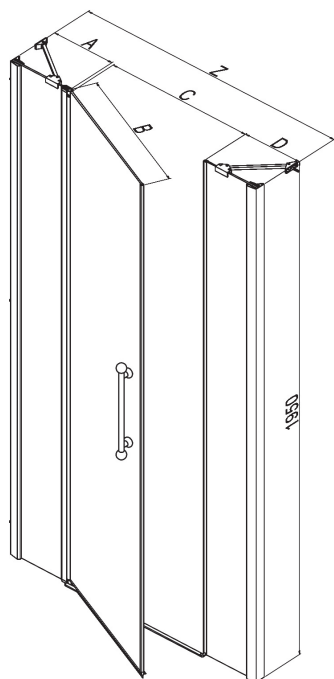

**Big size door, shower enclosure with two fixed panels**  
and one inward and outward saloon door.

**Frontal medidas grande** una hoja fija y una abatible hacia el interior y el exterior.

**Pendeltür**  
zwei feste Wände und eine Schwingtür nach innen und außen.

H 195 cm. - V 6 mm.

## Porta battente a tre ante

Paroi de douche de grandes dimensions.

Big size door

Frontal medidas grande

Pendeltür

Deuren met grote afmetingen

Дверь больших размеров

Articolo	Estensibilità Z [cm]	A [cm]	B [cm]	C [cm]	 [dm <sup>3</sup> ]	 [kg]	 [n°]
B0284	117-122	//	60	//	152	43	1
B0288	137-142	//	72	//	179	49	1
B0291	147-152	//	72	//	188	52	2
B0292	157-162	//	74	//	198	54	2
B0293	167-172	//	78	//	210	60	2
B0294	177-182	//	85	//	225	64	2

**320 mm**

Interasse maniglia  
Empattement de la poignée  
Handle wheelbase  
Distancia entre ejes de la manija  
Radstand handhaben  
Handvat wielbasis  
Колесная база ручки

Prodotti Speciali - Produits Spéciaux - Special products - Productos Especiales - Sonderfertigungen - Maatwerk - Специальные Иродукты										
1	MISURE LIMITE	Altezza max 217 cm.	//	Larghezza max 200 cm.	Larghezza min 97 cm.					
2	MESURES LIMITES	Hauteur max 217 cm.	//	Largeur max 200 cm.	Largeur min 97 cm.					
3	LIMITS OF MEASUREMENTS	Height max 217 cm.	//	Width max 200 cm.	Width min 97 cm.					
4	MEDIDAS LIMITE	Altura max 217 cm.	//	Anchura max 200 cm.	Anchura min 97 cm.					
5	GRENZMAßE	Höhe max 217 cm.	//	Breite max 200 cm.	Breite min 97 cm.					
6	EXTREME MATEN	Hoogte max 217 cm.	//	Breedte max 200 cm.	Breedte min 97 cm.					
7	ПРЕДЕЛЬНЫЕ РАЗМЕРЫ:	Макс. высота 217 см	//	Макс. ширина 200 см	Мин. ширина 97 см					
8		I								
9		II								
10		III								
11										