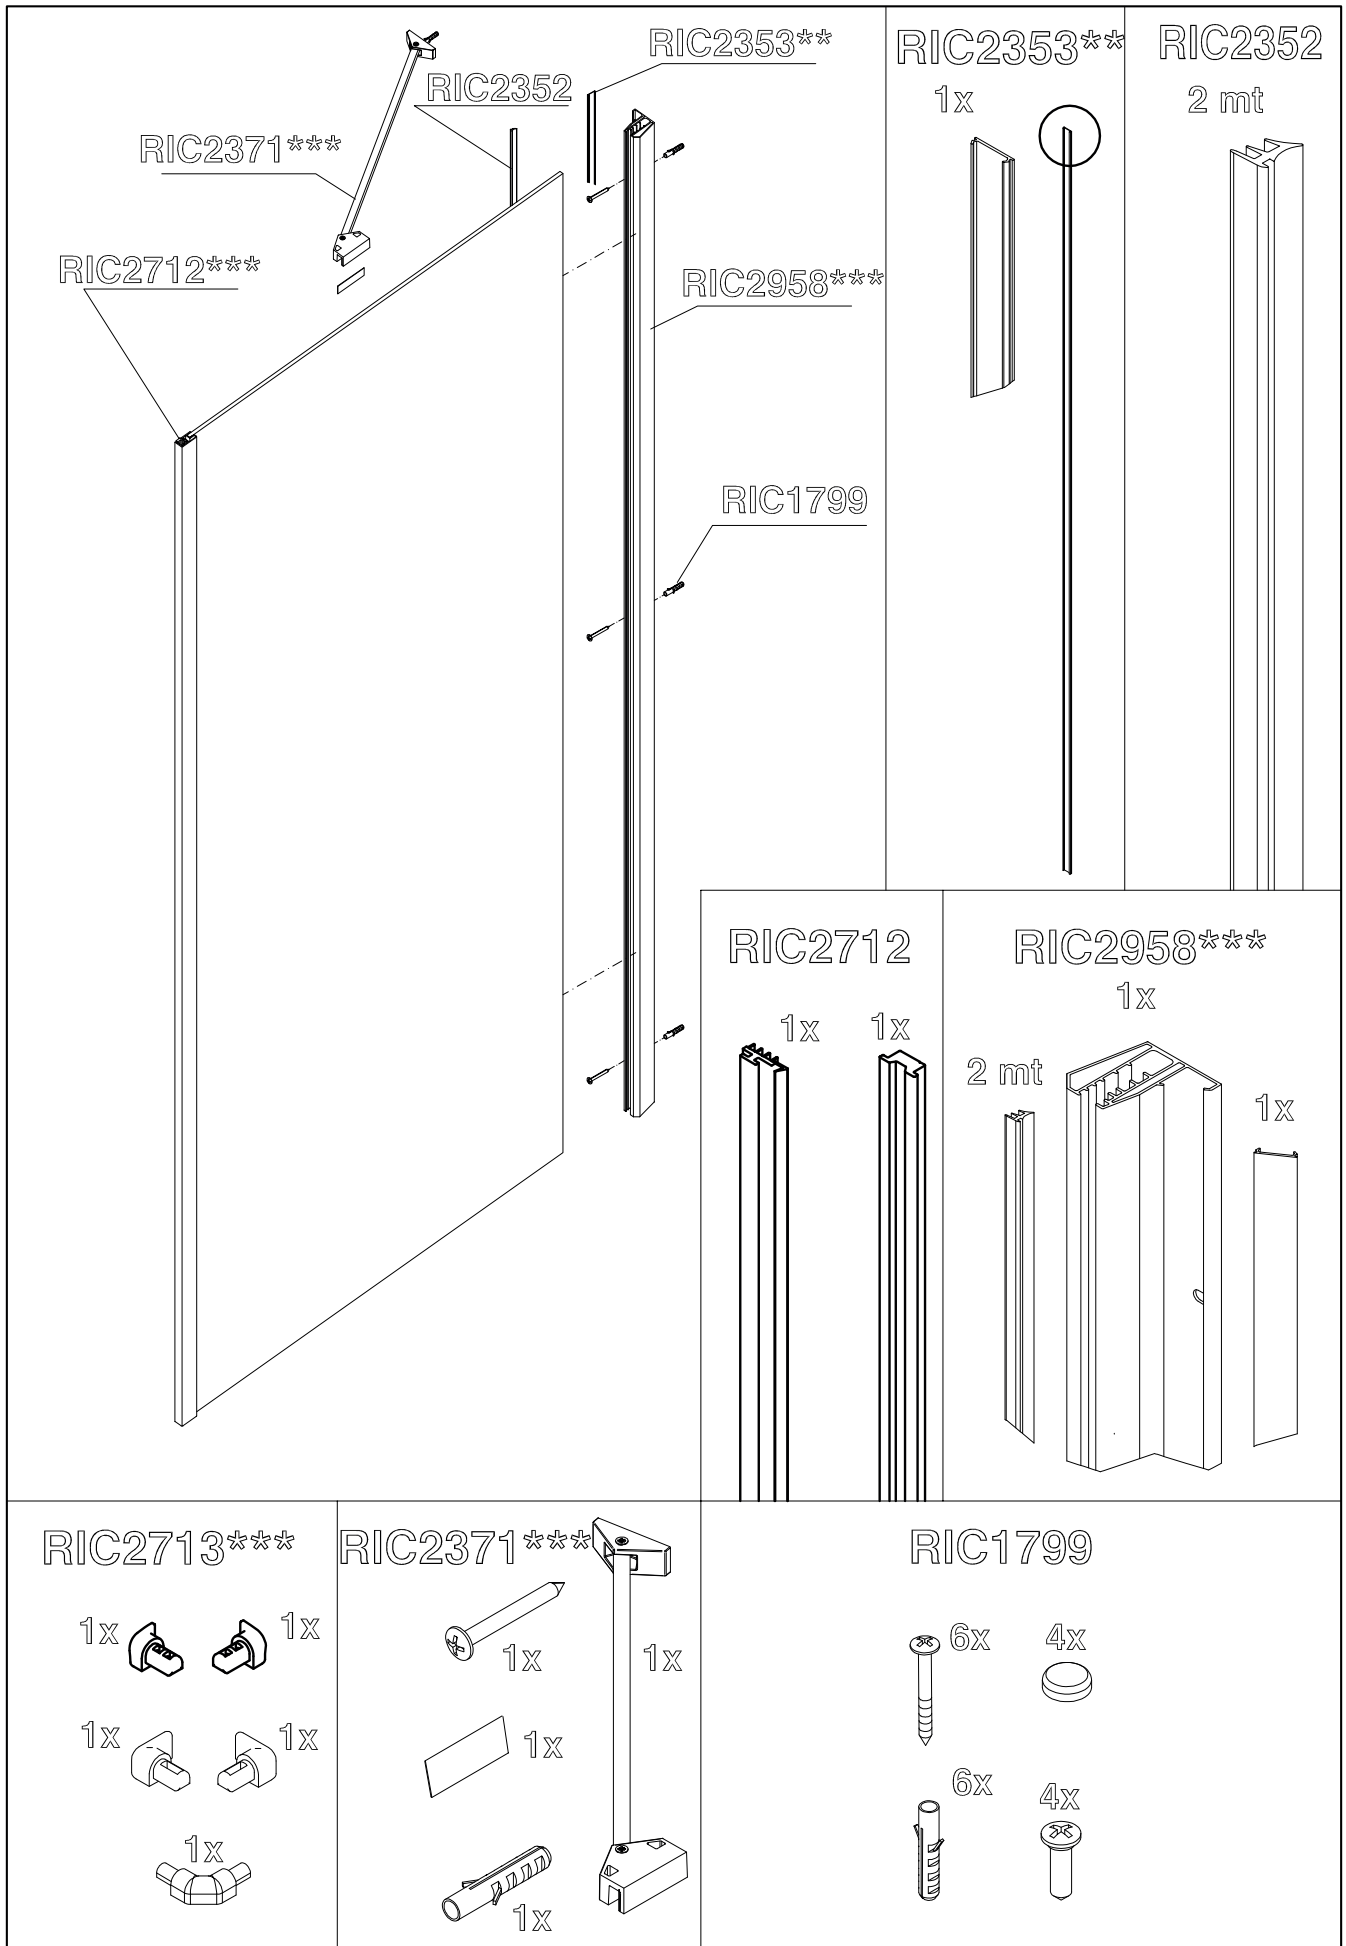

**Big size door, shower enclosure with two fixed panels**  
and one inward and outward saloon door.

**Frontal medidas grande** una hoja fija y una abatible hacia el interior y el exterior.

**Pendeltür**  
zwei feste Wände und eine Schwingtür nach innen und außen.

H 195 cm. - V 6 mm.

**320 mm**

Interasse maniglia  
Empattement de la poignée  
Handle wheelbase  
Distancia entre ejes de la manija  
Radstand handhaben  
Handvat wielbasis  
Колесная база ручки

Prodotti Speciali - Produits Spéciaux - Special products - Productos Especiales - Sonderfertigungen - Maatwerk - Специальные Иродукты										
1	MISURE LIMITE	Altezza max 217 cm.	//	Larghezza max 200 cm.	Larghezza min 97 cm.					
2	MESURES LIMITES	Hauteur max 217 cm.	//	Largeur max 200 cm.	Largeur min 97 cm.					
3	LIMITS OF MEASUREMENTS	Height max 217 cm.	//	Width max 200 cm.	Width min 97 cm.					
4	MEDIDAS LIMITE	Altura max 217 cm.	//	Anchura max 200 cm.	Anchura min 97 cm.					
5	GRENZMAßE	Höhe max 217 cm.	//	Breite max 200 cm.	Breite min 97 cm.					
6	EXTREME MATEN	Hoogte max 217 cm.	//	Breedte max 200 cm.	Breedte min 97 cm.					
7	ПРЕДЕЛЬНЫЕ РАЗМЕРЫ:	Макс. высота 217 см	//	Макс. ширина 200 см	Мин. ширина 97 см					
8		I								
9		II								
10		III								
11										

47 → 54

30	31	33	34	35
N° 1	N° 1	N° 9	N° 1	N° 1
∅ 6 X 30	∅ 4,2 X 32	∅ 3,5 X 13		