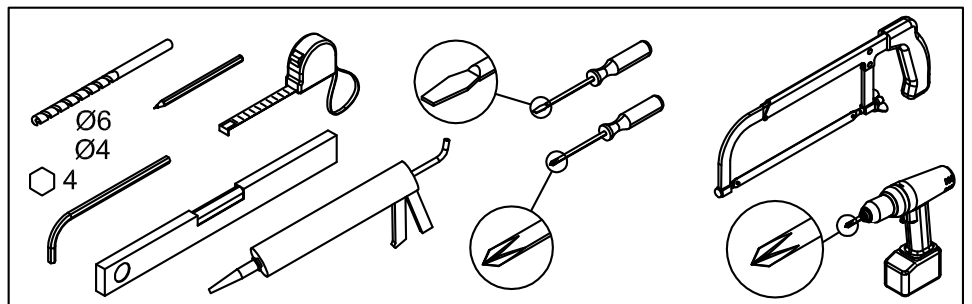

Maniglia optional solo su richiesta, 1 pezzo - Ручка, не входящая в комплект стандартной поставки, поставляется по отдельному заказу, одна штука.  
Poignée optionnelle seulement sur demande, 1 pièce - Optional handle only on request, 1 piece

**N00** CRO\_SNK\_SL4\_AL5\_AL6\_ELO

**M00** CRO\_SNK\_SL4\_AL5\_AL6\_ELO

<p><b>RIC2958***</b></p> <p>2 mt 1x 1x 1x</p>	<p><b>RIC2353***</b></p> <p>1x 1x</p>	<p><b>RIC2352</b></p> <p>2 mt</p>	<p><b>RIC 2747</b></p>
<p><b>RIC2708***</b></p> <p>1x 1x</p>	<p><b>RIC2350</b></p> <p>1x 1x</p>	<p><b>RIC1096***</b></p> <p>1x</p>	
<p><b>RIC1799***</b></p> <p>6x 4x 6x 4x</p>	<p><b>RIC2713***</b></p> <p>1x 1x 1x 1x</p>	<p><b>RIC2370***</b></p> <p>1x 1x 1x 1x</p>	
<p><b>RIC2351</b></p> <p>1x (sx) 1x (dx) 2x</p>	<p><b>KDM04***</b></p> <p>1x 2x 2x</p>	<p><b>RIC2715***</b></p> <p>1x (sx) 1x (dx) 2x 2x 1x 1x</p> <p>TOP 3,5 x 32</p>	