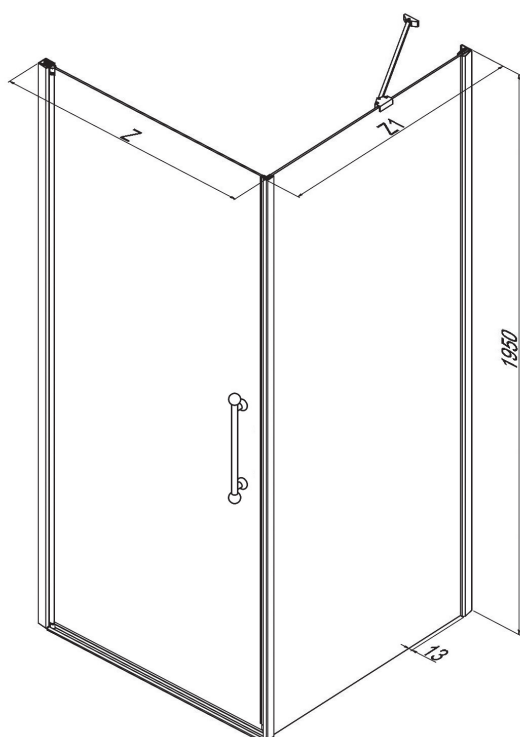

Finitions des panneaux
Panels finishing
Acabado perfiles
Glasart
Paneel afwerkingen
Отделка панелей

Lato Angolo

Accès d'angle à quatre panneaux (un côté)

Corner shower enclosure (one side)

Angular de dos hojas correderas (un lado)

2-tlg. Eckeinstieg (eine Seite)

Hoekinstap met vier panelen (een zijde)

Четырехстворчатая угловая конструкция (одна сторона)

Articolo	Estensibilità Z [cm]	Massimo ingombro Z + 1,8 [cm]	A [cm]	B [cm]	C [cm]	 [dm ³]	 [kg]	 [n°]
B0100	66-68	67,8-69,8	//	//	85	102	24	1
B0101	68-70	69,8-71,8	//	//	88	106	24	1
B0104	74-76	71,8-73,8	//	//	91	114	25	1
B0105	76-78	73,8-75,8	//	//	93	117	26	1
B0106	78-80	75,8-77,8	//	//	96	118	28	1
B0111	86-88	77,8-79,8	//	//	99	146	32	1
B0112	96-98	97,8-99,8	//	//	127	175	38	1

320 mm

Interasse maniglia
Empattement de la poignée
Handle wheelbase
Distancia entre ejes de la manija
Radstand handhaben
Handvat wielbasis
Колесная база ручки

Prodotti Speciali - Produits Spéciaux - Special products - Productos Especiales - Sonderfertigungen - Maatwerk - Специальные Иродукты									
MISURE LIMITE	Altezza max 217 cm.	//	Larghezza max 100 cm.	Larghezza min 50 cm.					
MESURES LIMITES	Hauteur max 217 cm.	//	Largeur max 100 cm.	Largeur min 50 cm.					
LIMITS OF MEASUREMENTS	Height max 217 cm.	//	Width max 100 cm.	Width min 50 cm.					
MEDIDAS LIMITE	Altura max 217 cm.	//	Anchura max 100 cm.	Anchura min 50 cm.					
GRENZMAßE	Höhe max 217 cm.	//	Breite max 100 cm.	Breite min 50 cm.					
EXTREME MATEN	Hoogte max 217 cm.	//	Breedte max 100 cm.	Breedte min 50 cm.					
ПРЕДЕЛЬНЫЕ РАЗМЕРЫ:	Макс. высота 217 см	//	Макс. ширина 100 см	Мин. ширина 50 см					
	I								
	II								
	III								