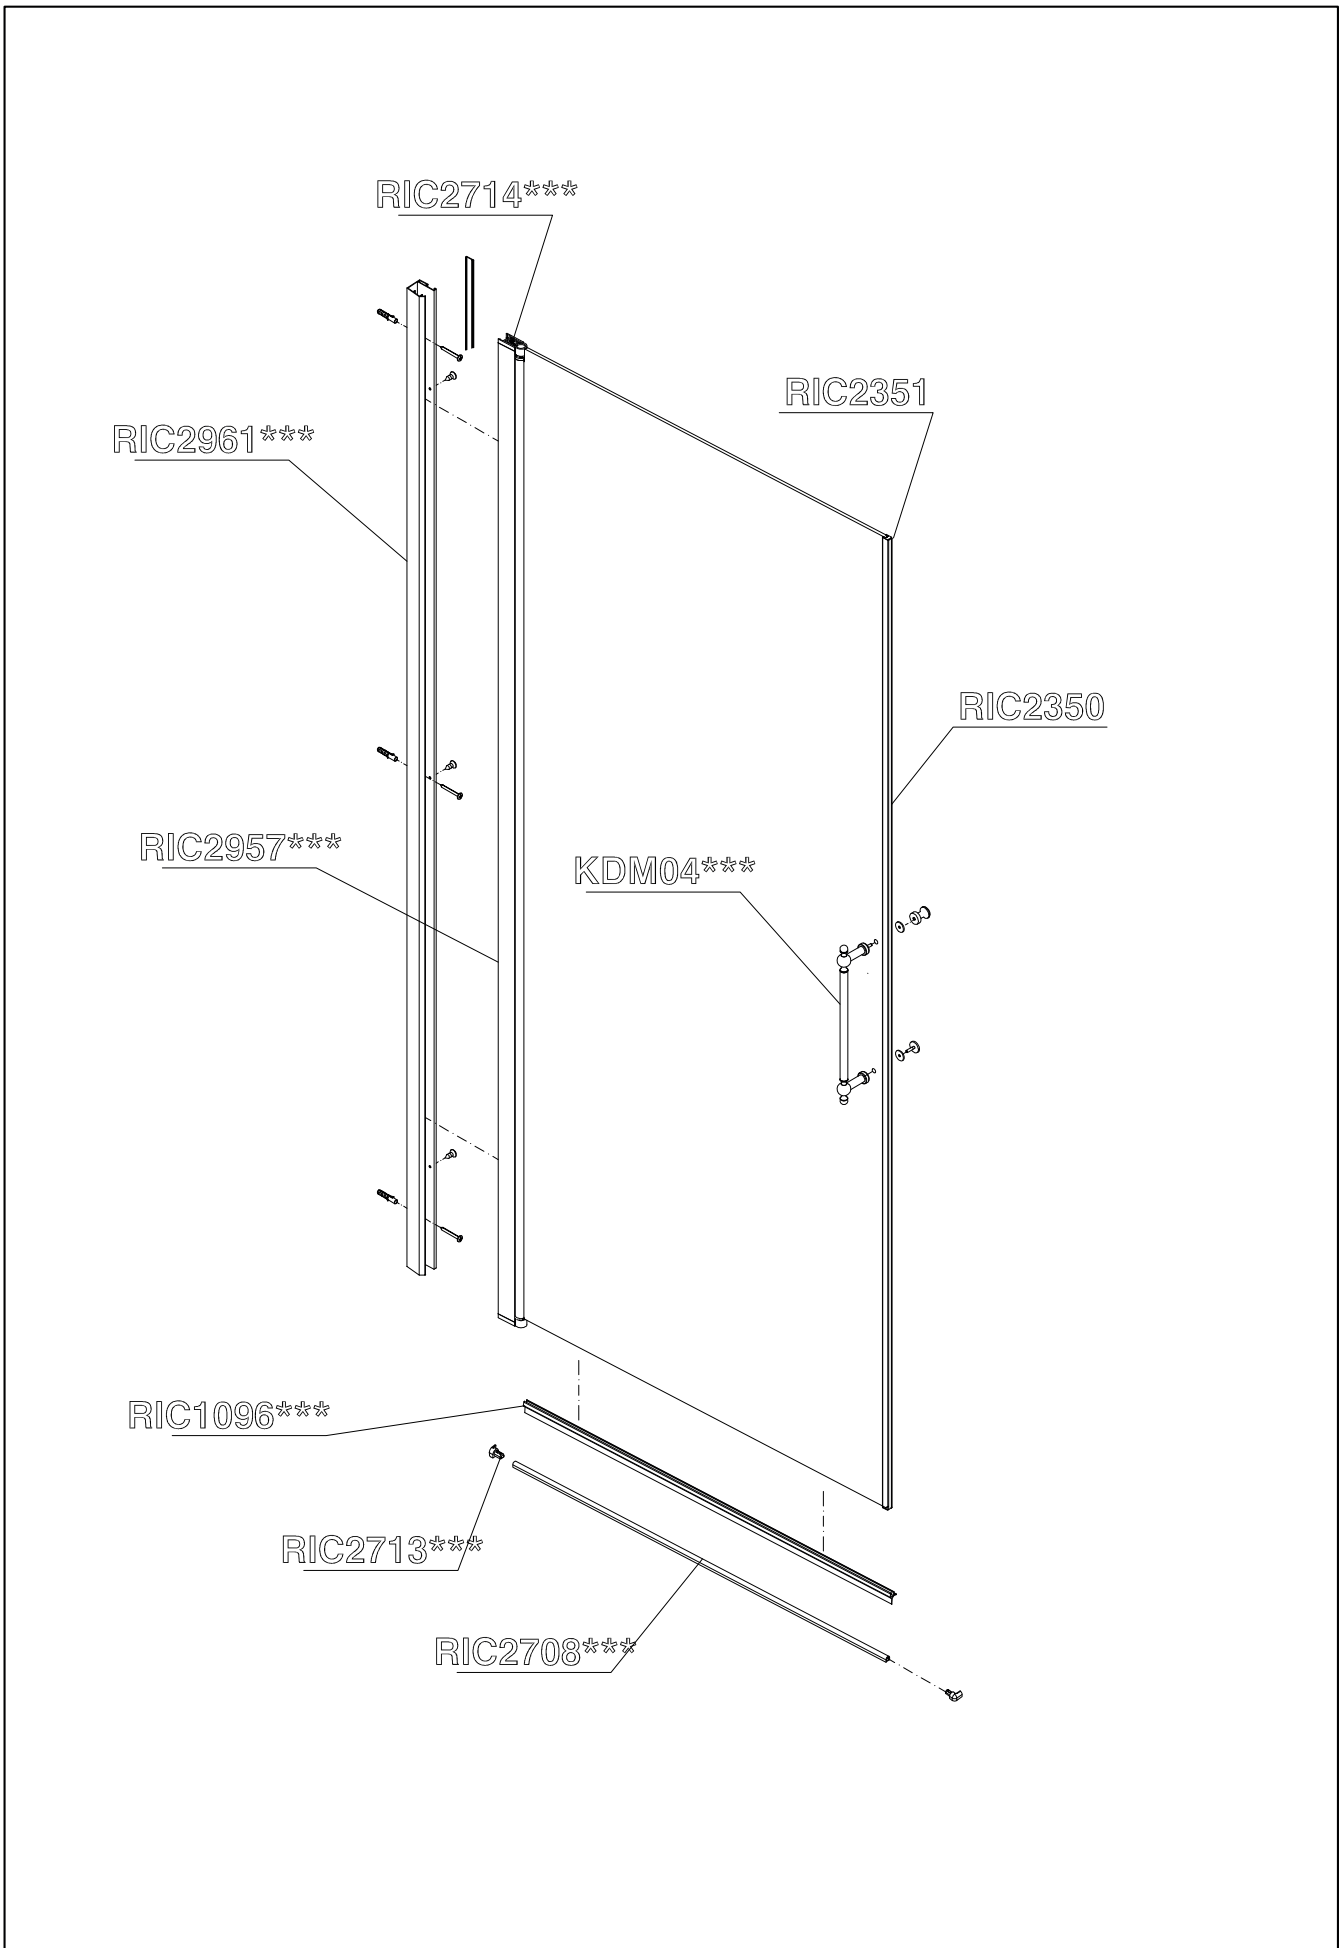

Lato Angolo

apertura ad ante scorrevoli, una fissa e una apribile.

Accès d'angle à quatre panneaux, un côté

ouverture par deux panneaux coulissants sur deux panneaux fixes.

Corner shower enclosure (one side)

opening with sliding panels, two fixed and two can be opened.

Angular de dos hojas correderas (un lado)

con dos hojas fijas y dos correderas.

2-tlg. Eckeinstieg (eine Seite)

mit zwei festen Wänden und zwei Schiebetüren.

320 mm

Interasse maniglia
Empattement de la poignée
Handle wheelbase
Distancia entre ejes de la manija
Radstand handhaben
Handvat wielbasis
Колесная база ручки

Prodotti Speciali - Produits Spéciaux - Special products - Productos Especiales - Sonderfertigungen - Maatwerk - Специальные Иродукты									
MISURE LIMITE	Altezza max 217 cm.	//	Larghezza max 100 cm.	Larghezza min 50 cm.					
MESURES LIMITES	Hauteur max 217 cm.	//	Largeur max 100 cm.	Largeur min 50 cm.					
LIMITS OF MEASUREMENTS	Height max 217 cm.	//	Width max 100 cm.	Width min 50 cm.					
MEDIDAS LIMITE	Altura max 217 cm.	//	Anchura max 100 cm.	Anchura min 50 cm.					
GRENZMAßE	Höhe max 217 cm.	//	Breite max 100 cm.	Breite min 50 cm.					
EXTREME MATEN	Hoogte max 217 cm.	//	Breedte max 100 cm.	Breedte min 50 cm.					
ПРЕДЕЛЬНЫЕ РАЗМЕРЫ:	Макс. высота 217 см	//	Макс. ширина 100 см	Мин. ширина 50 см					
	I								
	II								
	III								

N00 CRO_SNK_SL4_AL5_AL6_ELO

M00 CRO_SNK_SL4_AL5_AL6_ELO

30	31	32
N° 7 Ø 6 X 30	N° 7 Ø 4,2 X 32	N° 3 Ø 3,9 X 13

<p>RIC2961***</p>	<p>RIC2353***</p>	<p>RIC2957***</p>	<p>RIC2747</p>	<p>RIC1096***</p>
<p>RIC2350</p>	<p>RIC1799</p>	<p>RIC2708***</p>		
<p>RIC2351</p>	<p>KDM04***</p>	<p>RIC2714***</p>		