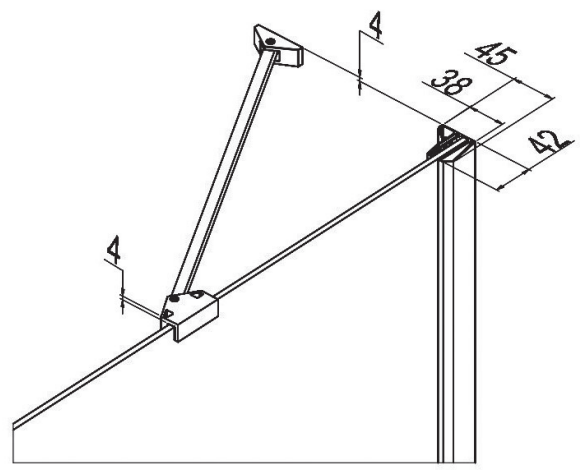

2-tlg. Eckeinstieg (eine Seite)

Hoekinstap met vier panelen (een zijde)

Четырехстворчатая угловая конструкция (одна сторона)

Articolo	Estensibilità Z [cm]	Massimo ingombro Z + 1,8 [cm]	A [cm]	B [cm]	C [cm]	 [dm ³]	 [kg]	 [n°]
B0100	66-68	67,8-69,8	//	//	85	102	24	1
B0101	68-70	69,8-71,8	//	//	88	106	24	1
B0104	74-76	71,8-73,8	//	//	91	114	25	1
B0105	76-78	73,8-75,8	//	//	93	117	26	1
B0106	78-80	75,8-77,8	//	//	96	118	28	1
B0111	86-88	77,8-79,8	//	//	99	146	32	1
B0112	96-98	97,8-99,8	//	//	127	175	38	1

320 mm

Interasse maniglia
Empattement de la poignée
Handle wheelbase
Distancia entre ejes de la manija
Radstand handhaben
Handvat wielbasis
Колесная база ручки

Prodotti Speciali - Produits Spéciaux - Special products - Productos Especiales - Sonderfertigungen - Maatwerk - Специальные Иродукты									
MISURE LIMITE	Altezza max 217 cm.	//	Larghezza max 100 cm.	Larghezza min 50 cm.					
MESURES LIMITES	Hauteur max 217 cm.	//	Largeur max 100 cm.	Largeur min 50 cm.					
LIMITS OF MEASUREMENTS	Height max 217 cm.	//	Width max 100 cm.	Width min 50 cm.					
MEDIDAS LIMITE	Altura max 217 cm.	//	Anchura max 100 cm.	Anchura min 50 cm.					
GRENZMAßE	Höhe max 217 cm.	//	Breite max 100 cm.	Breite min 50 cm.					
EXTREME MATEN	Hoogte max 217 cm.	//	Breedte max 100 cm.	Breedte min 50 cm.					
ПРЕДЕЛЬНЫЕ РАЗМЕРЫ:	Макс. высота 217 см	//	Макс. ширина 100 см	Мин. ширина 50 см					
	I								
	II								
	III								