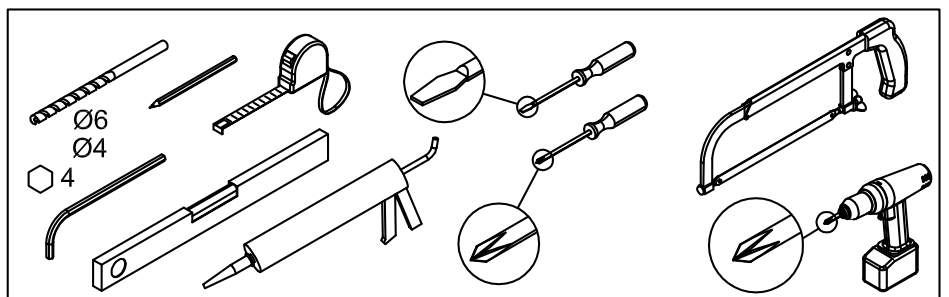

320 mm

Interasse maniglia
Empattement de la poignée
Handle wheelbase
Distancia entre ejes de la manija
Radstand handhaben
Handvat wielbasis
Колесная база ручки

Prodotti Speciali - Produits Spéciaux - Special products - Productos Especiales - Sonderfertigungen - Maatwerk - Специальные Иродукты									
MISURE LIMITE	Altezza max 217 cm.	//	Larghezza max 100 cm.	Larghezza min 50 cm.					
MESURES LIMITES	Hauteur max 217 cm.	//	Largeur max 100 cm.	Largeur min 50 cm.					
LIMITS OF MEASUREMENTS	Height max 217 cm.	//	Width max 100 cm.	Width min 50 cm.					
MEDIDAS LIMITE	Altura max 217 cm.	//	Anchura max 100 cm.	Anchura min 50 cm.					
GRENZMAßE	Höhe max 217 cm.	//	Breite max 100 cm.	Breite min 50 cm.					
EXTREME MATEN	Hoogte max 217 cm.	//	Breedte max 100 cm.	Breedte min 50 cm.					
ПРЕДЕЛЬНЫЕ РАЗМЕРЫ:	Макс. высота 217 см	//	Макс. ширина 100 см	Мин. ширина 50 см					
	I								
	II								
	III								

Maniglia optional solo su richiesta, 1 pezzo - Ручка, не входящая в комплект стандартной поставки, поставляется по отдельному заказу, одна штука.
Poignée optionnelle seulement sur demande, 1 pièce - Optional handle only on request, 1 piece

N00 CRO_SNK_SL4_AL5_AL6_ELO

M00 CRO_SNK_SL4_AL5_AL6_ELO

30	31	32
N° 7 Ø 6 X 30	N° 7 Ø 4,2 X 32	N° 3 Ø 3,9 X 13

<p>RIC2961***</p>	<p>RIC2353***</p>	<p>RIC2957***</p>	<p>RIC2747</p>	<p>RIC1096***</p>
<p>RIC2350</p>	<p>RIC1799</p>	<p>RIC2708***</p>		
<p>RIC2351</p>	<p>KDM04***</p>	<p>RIC2714***</p>		