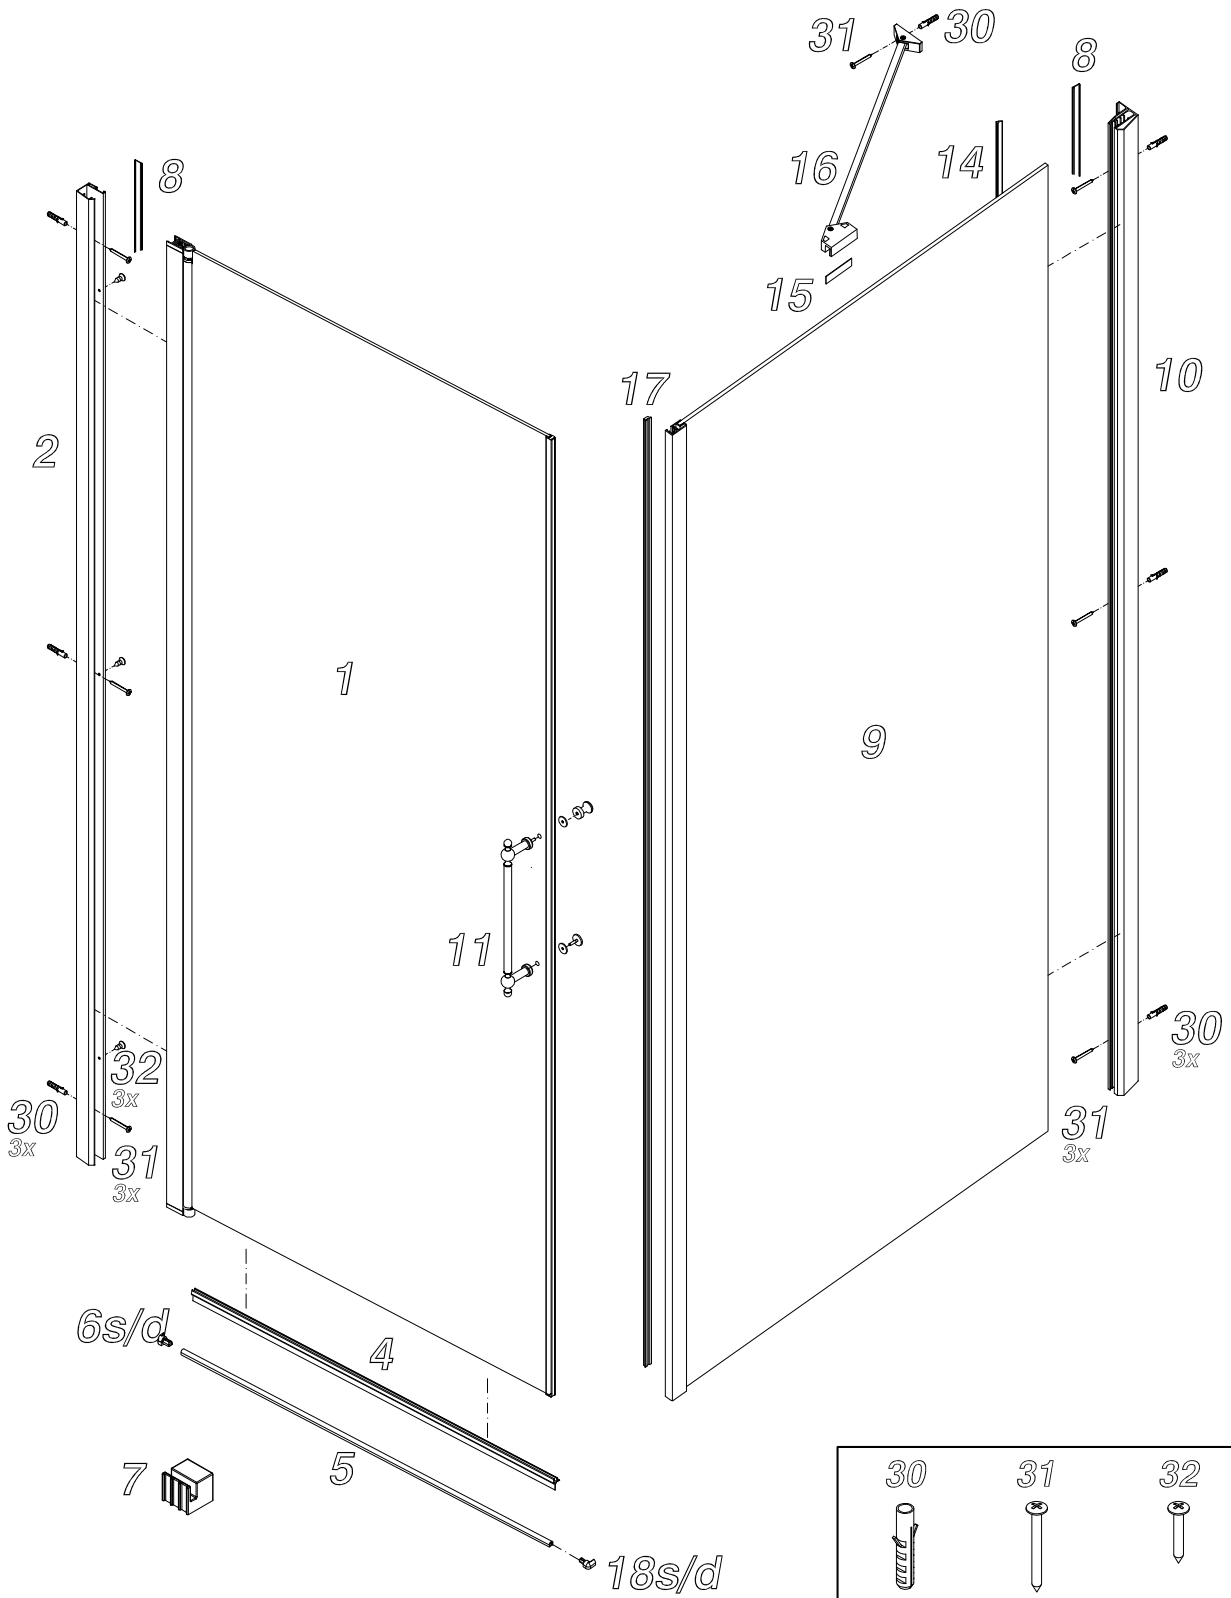

Lato Angolo

apertura ad ante scorrevoli, una fissa e una apribile.

Accès d'angle à quatre panneaux, un côté

ouverture par deux panneaux coulissants sur deux panneaux fixes.

Corner shower enclosure (one side)

2-tlg. Eckeinstieg (eine Seite)

Hoekinstap met vier panelen (een zijde)

Четырехстворчатая угловая конструкция (одна сторона)

Articolo	Estensibilità Z [cm]	Massimo ingombro Z + 1,8 [cm]	A [cm]	B [cm]	C [cm]	 [dm ³]	 [kg]	 [n°]
B0100	66-68	67,8-69,8	//	//	85	102	24	1
B0101	68-70	69,8-71,8	//	//	88	106	24	1
B0104	74-76	71,8-73,8	//	//	91	114	25	1
B0105	76-78	73,8-75,8	//	//	93	117	26	1
B0106	78-80	75,8-77,8	//	//	96	118	28	1
B0111	86-88	77,8-79,8	//	//	99	146	32	1
B0112	96-98	97,8-99,8	//	//	127	175	38	1

320 mm

Interasse maniglia
Empattement de la poignée
Handle wheelbase
Distancia entre ejes de la manija
Radstand handhaben
Handvat wielbasis
Колесная база ручки

Prodotti Speciali - Produits Spéciaux - Special products - Productos Especiales - Sonderfertigungen - Maatwerk - Специальные Иродукты									
MISURE LIMITE	Altezza max 217 cm.	//	Larghezza max 100 cm.	Larghezza min 50 cm.					
MESURES LIMITES	Hauteur max 217 cm.	//	Largeur max 100 cm.	Largeur min 50 cm.					
LIMITS OF MEASUREMENTS	Height max 217 cm.	//	Width max 100 cm.	Width min 50 cm.					
MEDIDAS LIMITE	Altura max 217 cm.	//	Anchura max 100 cm.	Anchura min 50 cm.					
GRENZMAßE	Höhe max 217 cm.	//	Breite max 100 cm.	Breite min 50 cm.					
EXTREME MATEN	Hoogte max 217 cm.	//	Breedte max 100 cm.	Breedte min 50 cm.					
ПРЕДЕЛЬНЫЕ РАЗМЕРЫ:	Макс. высота 217 см	//	Макс. ширина 100 см	Мин. ширина 50 см					
	I								
	II								
	III								

N00 CRO_SNK_SL4_AL5_AL6_ELO

M00 CRO_SNK_SL4_AL5_AL6_ELO

30	31	32
N° 7 Ø 6 X 30	N° 7 Ø 4,2 X 32	N° 3 Ø 3,9 X 13

<p>RIC2961***</p>	<p>RIC2353***</p>	<p>RIC2957***</p>	<p>RIC2747</p>	<p>RIC1096***</p>
<p>RIC2350</p>	<p>RIC1799</p>	<p>RIC2708***</p>		
<p>RIC2351</p>	<p>KDM04***</p>	<p>RIC2714***</p>		