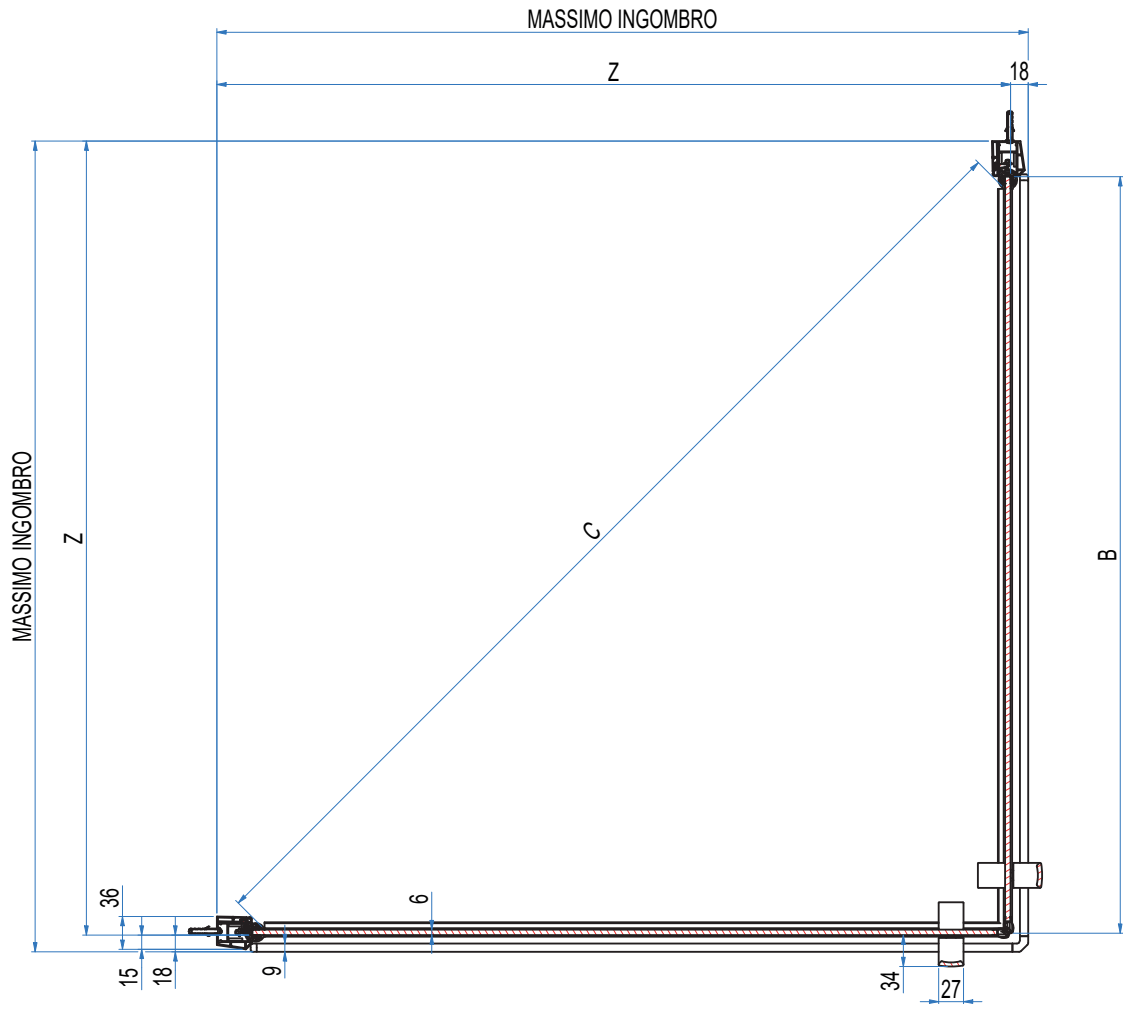

Lato Angolo

apertura ad ante scorrevoli, una fissa e una apribile.

Accès d'angle à quatre panneaux, un côté

ouverture par deux panneaux coulissants sur deux panneaux fixes.

Corner shower enclosure (one side)

2-tlg. Eckeinstieg (eine Seite)

Hoekinstap met vier panelen (een zijde)

Четырехстворчатая угловая конструкция (одна сторона)

Articolo	Estensibilità Z [cm]	Massimo ingombro Z + 1,8 [cm]	A [cm]	B [cm]	C [cm]	 [dm ³]	 [kg]	 [n°]
B0100	66-68	67,8-69,8	//	//	85	102	24	1
B0101	68-70	69,8-71,8	//	//	88	106	24	1
B0104	74-76	71,8-73,8	//	//	91	114	25	1
B0105	76-78	73,8-75,8	//	//	93	117	26	1
B0106	78-80	75,8-77,8	//	//	96	118	28	1
B0111	86-88	77,8-79,8	//	//	99	146	32	1
B0112	96-98	97,8-99,8	//	//	127	175	38	1

320 mm

Interasse maniglia
Empattement de la poignée
Handle wheelbase
Distancia entre ejes de la manija
Radstand handhaben
Handvat wielbasis
Колесная база ручки

Prodotti Speciali - Produits Spéciaux - Special products - Productos Especiales - Sonderfertigungen - Maatwerk - Специальные Иродукты									
MISURE LIMITE	Altezza max 217 cm.	//	Larghezza max 100 cm.	Larghezza min 50 cm.					
MESURES LIMITES	Hauteur max 217 cm.	//	Largeur max 100 cm.	Largeur min 50 cm.					
LIMITS OF MEASUREMENTS	Height max 217 cm.	//	Width max 100 cm.	Width min 50 cm.					
MEDIDAS LIMITE	Altura max 217 cm.	//	Anchura max 100 cm.	Anchura min 50 cm.					
GRENZMAßE	Höhe max 217 cm.	//	Breite max 100 cm.	Breite min 50 cm.					
EXTREME MATEN	Hoogte max 217 cm.	//	Breedte max 100 cm.	Breedte min 50 cm.					
ПРЕДЕЛЬНЫЕ РАЗМЕРЫ:	Макс. высота 217 см	//	Макс. ширина 100 см	Мин. ширина 50 см					
	I								
	II								
	III								