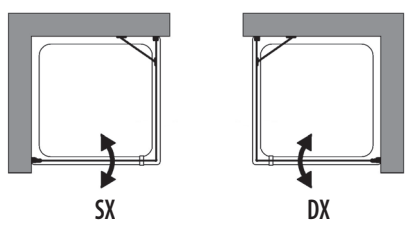

Finitions des panneaux
Panels finishing
Acabado perfiles
Glasart
Paneel afwerkingen
Отделка панелей

Lato Angolo

Accès d'angle à quatre panneaux (un côté)

Corner shower enclosure (one side)

Angular de dos hojas correderas (un lado)

2-tlg. Eckeinstieg (eine Seite)

Hoekinstap met vier panelen (een zijde)

Четырехстворчатая угловая конструкция (одна сторона)

Articolo	Estensibilità Z [cm]	Massimo ingombro Z + 1,8 [cm]	A [cm]	B [cm]	C [cm]	 [dm ³]	 [kg]	 [n°]
B0100	66-68	67,8-69,8	//	//	85	102	24	1
B0101	68-70	69,8-71,8	//	//	88	106	24	1
B0104	74-76	71,8-73,8	//	//	91	114	25	1
B0105	76-78	73,8-75,8	//	//	93	117	26	1
B0106	78-80	75,8-77,8	//	//	96	118	28	1
B0111	86-88	77,8-79,8	//	//	99	146	32	1
B0112	96-98	97,8-99,8	//	//	127	175	38	1

320 mm

Interasse maniglia
Empattement de la poignée
Handle wheelbase
Distancia entre ejes de la manija
Radstand handhaben
Handvat wielbasis
Колесная база ручки

Prodotti Speciali - Produits Spéciaux - Special products - Productos Especiales - Sonderfertigungen - Maatwerk - Специальные Иродукты									
MISURE LIMITE	Altezza max 217 cm.	//	Larghezza max 100 cm.	Larghezza min 50 cm.					
MESURES LIMITES	Hauteur max 217 cm.	//	Largeur max 100 cm.	Largeur min 50 cm.					
LIMITS OF MEASUREMENTS	Height max 217 cm.	//	Width max 100 cm.	Width min 50 cm.					
MEDIDAS LIMITE	Altura max 217 cm.	//	Anchura max 100 cm.	Anchura min 50 cm.					
GRENZMAßE	Höhe max 217 cm.	//	Breite max 100 cm.	Breite min 50 cm.					
EXTREME MATEN	Hoogte max 217 cm.	//	Breedte max 100 cm.	Breedte min 50 cm.					
ПРЕДЕЛЬНЫЕ РАЗМЕРЫ:	Макс. высота 217 см	//	Макс. ширина 100 см	Мин. ширина 50 см					
	I								
	II								
	III								