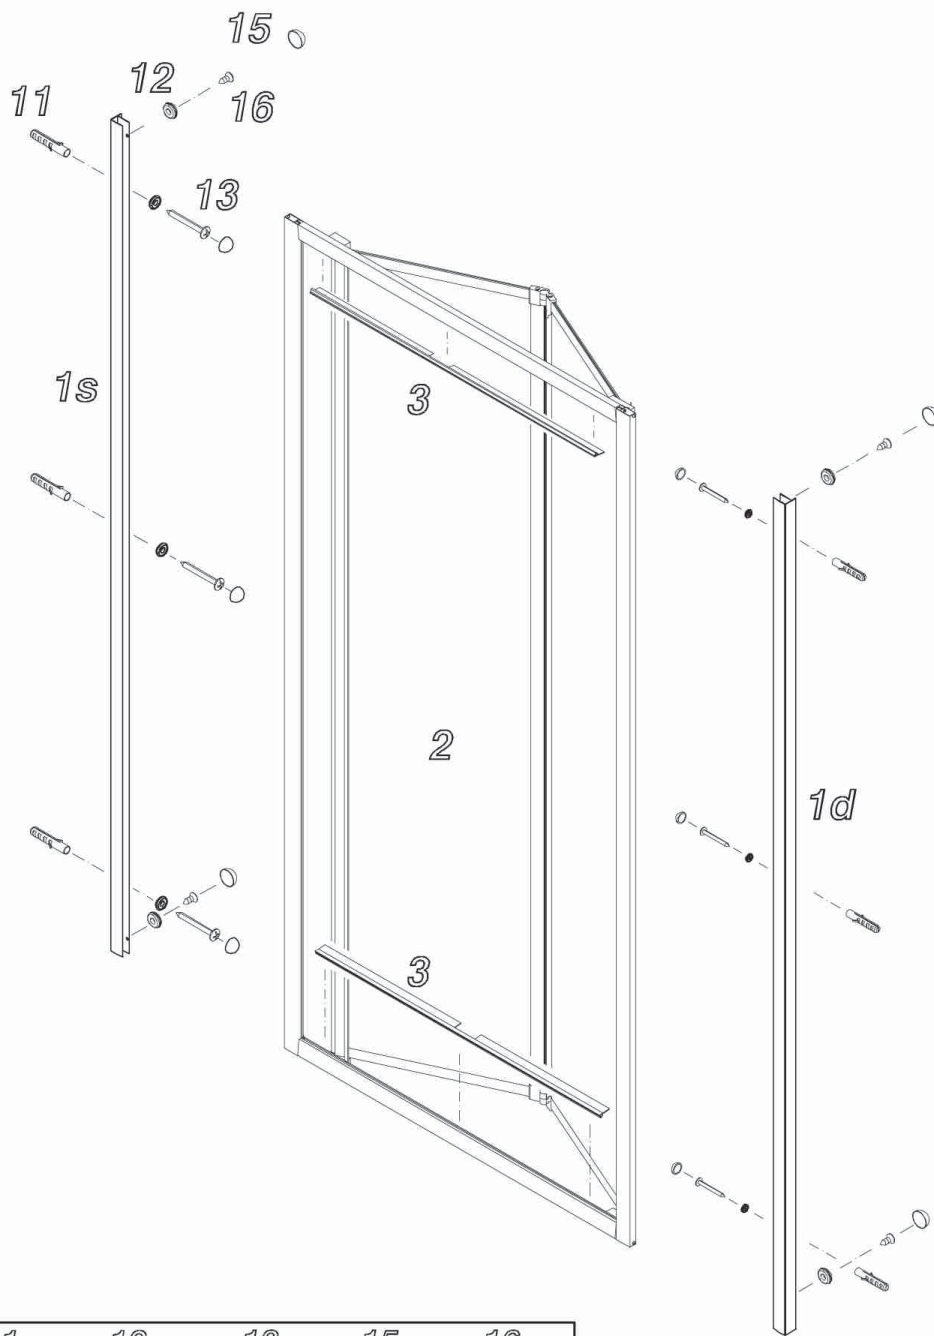

**Двухстворчатая дверь - гармошка**  
открытие со складными створками вовнутрь.

H 185 cm. - V 3 mm.

## Porta a due ante a soffietto

Porte de douche à deux panneaux pliants

Bifolding door

Mampara con dos paneles acordeón plegables

Zweiflügel-Faltrittür

Vouwdeur

Двухстворчатая дверь - гармошка

Articolo	Estensibilità Z [cm]	A [cm]	B [cm]	C [cm]	 [dm³]	 [kg]	 [n°]
<b>B2660</b>	<b>69-73</b>	14-16	34	51	98	17 10	1 1
<b>B2661</b>	<b>73-77</b>	14-16	36	55	103	18 11	1 1
<b>B2662</b>	<b>77-81</b>	14-16	38	59	108	18 11	1 1
<b>B2663</b>	<b>81-85</b>	14-16	40	63	114	19 11	1 1
<b>B2664</b>	<b>85-89</b>	14-16	42	67	119	19 11	1 1
<b>B2665</b>	<b>89-93</b>	14-16	44	71	125	20 12	1 1
<b>B2666</b>	<b>93-97</b>	14-16	46	75	130	21 12	1 1
<b>B2667</b>	<b>97-101</b>	14-16	48	79	135	22 12	1 1

Prodotti Speciali - Produits Spéciaux - Special products - Productos Especiales - Sonderfertigungen - Maatwerk - Специальные Иродукты

MISURE LIMITE	Altezza max 185 cm.	//	Larghezza max 110 cm.	Larghezza min 50 cm.
MESURES LIMITES	Hauteur max 185 cm.	//	Largeur max 110 cm.	Largeur min 50 cm.
LIMITS OF MEASUREMENTS	Height max 185 cm.	//	Width max 110 cm.	Width min 50 cm.
MEDIDAS LIMITE	Altura max 185 cm.	//	Anchura max 110 cm.	Anchura min 50 cm.
GRENZMAßE	Höhe max 185 cm.	//	Breite max 110 cm.	Breite min 50 cm.
EXTREME MATEN	Hoogte max 185 cm.	//	Breedte max 110 cm.	Breedte min 50 cm.
ПРЕДЕЛЬНЫЕ РАЗМЕРЫ:	Макс. высота 185 см	//	Макс. ширина 110 см	Мин. ширина 50 см

	I								
	II								
	III								

11	12	13	15	16
N° 6 ∅ 6 X 30	N° 10	N° 6 ∅ 3.9 X 38	N° 10	N° 4 ∅ 3.9 X 9.5