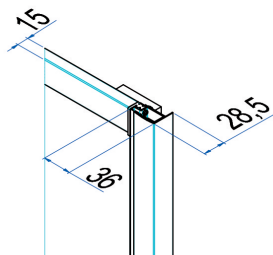

**Двухстворчатая дверь - гармошка**  
открытие со складными створками вовнутрь.

H 185 cm. - V 3 mm.

## Porta a due ante a soffietto

Porte de douche à deux panneaux pliants

Bifolding door

Mampara con dos paneles acordeón plegables

Zweiflügel-Faltrittür

Vouwdeur

Двухстворчатая дверь - гармошка

Articolo	Estensibilità Z [cm]	A [cm]	B [cm]	C [cm]	 [dm³]	 [kg]	 [n°]
<b>B2660</b>	<b>69-73</b>	14-16	34	51	98	17 10	1 1
<b>B2661</b>	<b>73-77</b>	14-16	36	55	103	18 11	1 1
<b>B2662</b>	<b>77-81</b>	14-16	38	59	108	18 11	1 1
<b>B2663</b>	<b>81-85</b>	14-16	40	63	114	19 11	1 1
<b>B2664</b>	<b>85-89</b>	14-16	42	67	119	19 11	1 1
<b>B2665</b>	<b>89-93</b>	14-16	44	71	125	20 12	1 1
<b>B2666</b>	<b>93-97</b>	14-16	46	75	130	21 12	1 1
<b>B2667</b>	<b>97-101</b>	14-16	48	79	135	22 12	1 1

Prodotti Speciali - Produits Spéciaux - Special products - Productos Especiales - Sonderfertigungen - Maatwerk - Специальные Иродукты

MISURE LIMITE	Altezza max 185 cm.	//	Larghezza max 110 cm.	Larghezza min 50 cm.
MESURES LIMITES	Hauteur max 185 cm.	//	Largeur max 110 cm.	Largeur min 50 cm.
LIMITS OF MEASUREMENTS	Height max 185 cm.	//	Width max 110 cm.	Width min 50 cm.
MEDIDAS LIMITE	Altura max 185 cm.	//	Anchura max 110 cm.	Anchura min 50 cm.
GRENZMAßE	Höhe max 185 cm.	//	Breite max 110 cm.	Breite min 50 cm.
EXTREME MATEN	Hoogte max 185 cm.	//	Breedte max 110 cm.	Breedte min 50 cm.
ПРЕДЕЛЬНЫЕ РАЗМЕРЫ:	Макс. высота 185 см	//	Макс. ширина 110 см	Мин. ширина 50 см

	I								
	II								
	III								

11	12	13	15	16
N° 6 ∅ 6 X 30	N° 10	N° 6 ∅ 3.9 X 38	N° 10	N° 4 ∅ 3.9 X 9.5