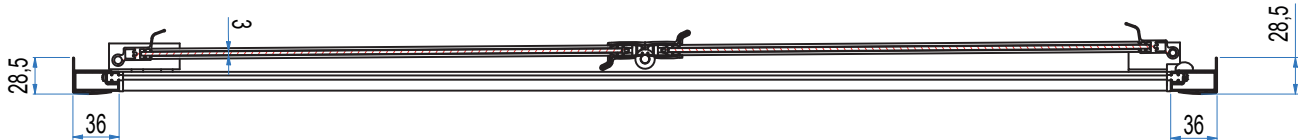

## Porta a due ante a soffietto

Porte de douche à deux panneaux pliants

Bifolding door

Mampara con dos paneles acordeón plegables

Zweiflügel-Faltrittür

Vouwdeur

Двухстворчатая дверь - гармошка

Articolo	Estensibilità Z [cm]	A [cm]	B [cm]	C [cm]	 [dm³]	 [kg]	 [n°]
<b>B2660</b>	<b>69-73</b>	14-16	34	51	98	17 10	1 1
<b>B2661</b>	<b>73-77</b>	14-16	36	55	103	18 11	1 1
<b>B2662</b>	<b>77-81</b>	14-16	38	59	108	18 11	1 1
<b>B2663</b>	<b>81-85</b>	14-16	40	63	114	19 11	1 1
<b>B2664</b>	<b>85-89</b>	14-16	42	67	119	19 11	1 1
<b>B2665</b>	<b>89-93</b>	14-16	44	71	125	20 12	1 1
<b>B2666</b>	<b>93-97</b>	14-16	46	75	130	21 12	1 1
<b>B2667</b>	<b>97-101</b>	14-16	48	79	135	22 12	1 1

Prodotti Speciali - Produits Spéciaux - Special products - Productos Especiales - Sonderfertigungen - Maatwerk - Специальные Иродукты

MISURE LIMITE	Altezza max 185 cm.	//	Larghezza max 110 cm.	Larghezza min 50 cm.
MESURES LIMITES	Hauteur max 185 cm.	//	Largeur max 110 cm.	Largeur min 50 cm.
LIMITS OF MEASUREMENTS	Height max 185 cm.	//	Width max 110 cm.	Width min 50 cm.
MEDIDAS LIMITE	Altura max 185 cm.	//	Anchura max 110 cm.	Anchura min 50 cm.
GRENZMAßE	Höhe max 185 cm.	//	Breite max 110 cm.	Breite min 50 cm.
EXTREME MATEN	Hoogte max 185 cm.	//	Breedte max 110 cm.	Breedte min 50 cm.
ПРЕДЕЛЬНЫЕ РАЗМЕРЫ:	Макс. высота 185 см	//	Макс. ширина 110 см	Мин. ширина 50 см

	I								
	II								
	III								

11	12	13	15	16
N° 6 ∅ 6 X 30	N° 10	N° 6 ∅ 3.9 X 38	N° 10	N° 4 ∅ 3.9 X 9.5