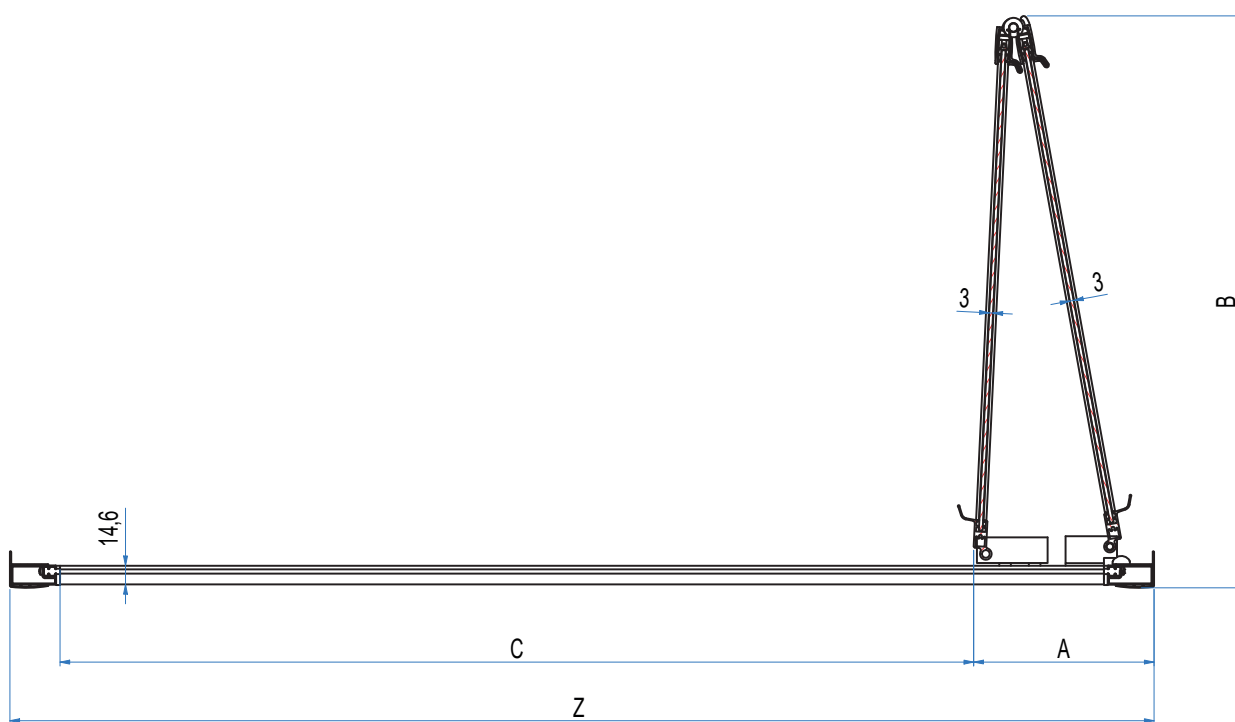

## Porta a due ante a soffietto

Porte de douche à deux panneaux pliants

Bifolding door

Mampara con dos paneles acordeón plegables

Zweiflügel-Faltrittür

Vouwdeur

Двухстворчатая дверь - гармошка

Articolo	Estensibilità Z [cm]	A [cm]	B [cm]	C [cm]	 [dm³]	 [kg]	 [n°]
<b>B2660</b>	<b>69-73</b>	14-16	34	51	98	17 10	1 1
<b>B2661</b>	<b>73-77</b>	14-16	36	55	103	18 11	1 1
<b>B2662</b>	<b>77-81</b>	14-16	38	59	108	18 11	1 1
<b>B2663</b>	<b>81-85</b>	14-16	40	63	114	19 11	1 1
<b>B2664</b>	<b>85-89</b>	14-16	42	67	119	19 11	1 1
<b>B2665</b>	<b>89-93</b>	14-16	44	71	125	20 12	1 1
<b>B2666</b>	<b>93-97</b>	14-16	46	75	130	21 12	1 1
<b>B2667</b>	<b>97-101</b>	14-16	48	79	135	22 12	1 1

Prodotti Speciali - Produits Spéciaux - Special products - Productos Especiales - Sonderfertigungen - Maatwerk - Специальные Иродукты

MISURE LIMITE	Altezza max 185 cm.	//	Larghezza max 110 cm.	Larghezza min 50 cm.
MESURES LIMITES	Hauteur max 185 cm.	//	Largeur max 110 cm.	Largeur min 50 cm.
LIMITS OF MEASUREMENTS	Height max 185 cm.	//	Width max 110 cm.	Width min 50 cm.
MEDIDAS LIMITE	Altura max 185 cm.	//	Anchura max 110 cm.	Anchura min 50 cm.
GRENZMAßE	Höhe max 185 cm.	//	Breite max 110 cm.	Breite min 50 cm.
EXTREME MATEN	Hoogte max 185 cm.	//	Breedte max 110 cm.	Breedte min 50 cm.
ПРЕДЕЛЬНЫЕ РАЗМЕРЫ:	Макс. высота 185 см	//	Макс. ширина 110 см	Мин. ширина 50 см

	I								
	II								
	III								

11	12	13	15	16
N° 6 ∅ 6 X 30	N° 10	N° 6 ∅ 3.9 X 38	N° 10	N° 4 ∅ 3.9 X 9.5