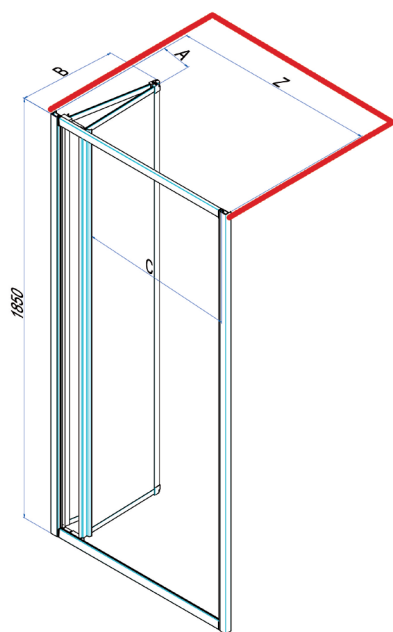

**Двухстворчатая дверь - гармошка**  
открытие со складными створками вовнутрь.

H 185 cm. - V 3 mm.

## Porta a due ante a soffietto

Porte de douche à deux panneaux pliants

Bifolding door

Mampara con dos paneles acordeón plegables

Zweiflügel-Faltrittür

Vouwdeur

Двухстворчатая дверь - гармошка

Articolo	Estensibilità Z [cm]	A [cm]	B [cm]	C [cm]	 [dm³]	 [kg]	 [n°]
<b>B2660</b>	<b>69-73</b>	14-16	34	51	98	17 10	1 1
<b>B2661</b>	<b>73-77</b>	14-16	36	55	103	18 11	1 1
<b>B2662</b>	<b>77-81</b>	14-16	38	59	108	18 11	1 1
<b>B2663</b>	<b>81-85</b>	14-16	40	63	114	19 11	1 1
<b>B2664</b>	<b>85-89</b>	14-16	42	67	119	19 11	1 1
<b>B2665</b>	<b>89-93</b>	14-16	44	71	125	20 12	1 1
<b>B2666</b>	<b>93-97</b>	14-16	46	75	130	21 12	1 1
<b>B2667</b>	<b>97-101</b>	14-16	48	79	135	22 12	1 1

Prodotti Speciali - Produits Spéciaux - Special products - Productos Especiales - Sonderfertigungen - Maatwerk - Специальные Иродукты

MISURE LIMITE	Altezza max 185 cm.	//	Larghezza max 110 cm.	Larghezza min 50 cm.
MESURES LIMITES	Hauteur max 185 cm.	//	Largeur max 110 cm.	Largeur min 50 cm.
LIMITS OF MEASUREMENTS	Height max 185 cm.	//	Width max 110 cm.	Width min 50 cm.
MEDIDAS LIMITE	Altura max 185 cm.	//	Anchura max 110 cm.	Anchura min 50 cm.
GRENZMAßE	Höhe max 185 cm.	//	Breite max 110 cm.	Breite min 50 cm.
EXTREME MATEN	Hoogte max 185 cm.	//	Breedte max 110 cm.	Breedte min 50 cm.
ПРЕДЕЛЬНЫЕ РАЗМЕРЫ:	Макс. высота 185 см	//	Макс. ширина 110 см	Мин. ширина 50 см

	I								
	II								
	III								

11	12	13	15	16
N° 6 ∅ 6 X 30	N° 10	N° 6 ∅ 3.9 X 38	N° 10	N° 4 ∅ 3.9 X 9.5