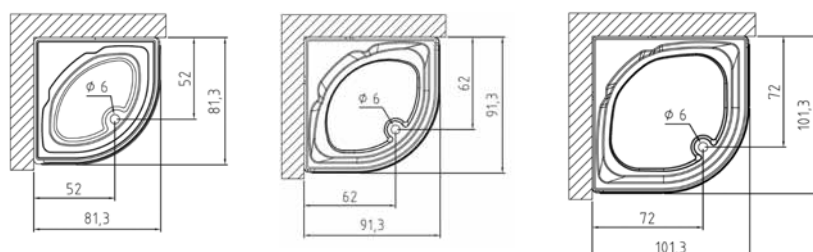

Option avec thermostatique et/ou hydromassage cervical.

Options

Article	Description	
KSG	Grand miroir	
KSP	Petit miroir	
KM	Poignée intérieure de sécurité	
T*	Mitigeur thermostatique	
C*	Hydromassage cervical	

* A rajouter au code-produit Poliplanet au moment de la commande.

VERSION ÉQUIPÉE:

Art. PO622 (80x80 cm.)

Art. PO602 (90x90 cm.)

Art. PO612 (100x100 cm.)

Cabine de douche avec portes en verre trempé transparent.

Pari d'angle équipée avec:

- mitigeur eau chaude/froide;
- douche manuelle avec flexible (cinq fonctions) réglable sur barre coulissante;
- inverseur à deux voies;
- hydromassage vertical à 6 buses (jet pulsé).

Option thermostatique à 2 manettes.

Option hydro cervical avec manette inverseur.

Options

Article	Description	
K603	Dôme de fermeture supérieur 90x90	
K623	Dôme de fermeture supérieur 80x80	
K613	Dôme de fermeture supérieur 100x100	
KSG	Grand miroir	
KSP	Petit miroir	
KM	Poignée intérieure de sécurité	
T*	Mitigeur thermostatique	
C*	Hydromassage cervical	

* A rajouter au code-produit Poliplanet au moment de la commande.

VERSION BASE:

ART. PO621 (80x80 cm.)

ART. PO601 (90x90 cm.)

ART. PO611 (100x100 cm.)

Cabine de douche avec portes en verre trempé transparent.

Pari d'angle équipée avec:

- mitigeur eau chaude/froide;
- douche manuelle avec flexible (cinq fonctions) réglable sur barre coulissante.

Option thermostatique à 2 manettes.

Options

Article	Description	
K603	Dôme de fermeture supérieur 90x90	
K623	Dôme de fermeture supérieur 80x80	
K613	Dôme de fermeture supérieur 100x100	
KSG	Grand miroir	
KSP	Petit miroir	
KM	Poignée intérieure de sécurité	
T*	Mitigeur thermostatique	

* A rajouter au code-produit Poliplanet au moment de la commande.