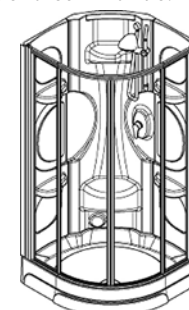

VERSION BASE:

ART. PO621 (80x80 cm.)

ART. PO601 (90x90 cm.)

ART. PO611 (100x100 cm.)

Cabine de douche avec portes en verre trempé transparent.

Pari d'angle équipée avec:

- mitigeur eau chaude/froide;
- douche manuelle avec flexible (cinq fonctions) réglable sur barre coulissante.

Option thermostatique à 2 manettes.