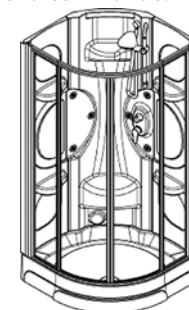

## VERSION ÉQUIPÉE:

**Art. PO622 (80x80 cm.)**

**Art. PO602 (90x90 cm.)**

**Art. PO612 (100x100 cm.)**

Cabine de douche avec portes en verre trempé transparent.

Pari d'angle équipée avec:

- mitigeur eau chaude/froide;
- douche manuelle avec flexible (cinq fonctions) réglable sur barre coulissante;
- inverseur à deux voies;
- hydromassage vertical à 6 buses (jet pulsé).

Option thermostatique à 2 manettes.

Option hydro cervical avec manette inverseur.