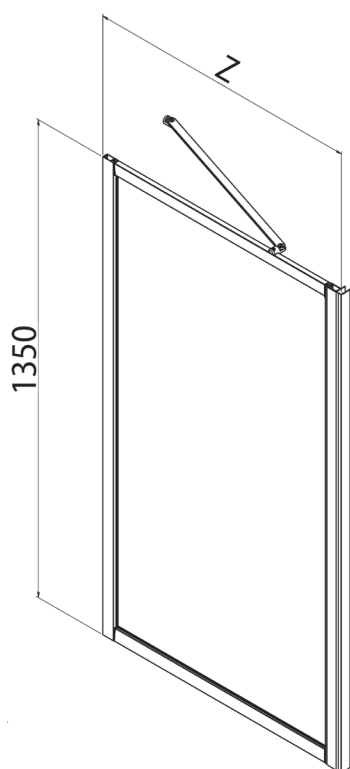

Parete fissa solo per abbinamenti
sono possibili combinazioni a due o tre lati.

Paroi fixe pour baignoire

Paroi fixe pour combinaison destinée à former une paroi sur baignoire à deux ou trois côtés.

Fixed panel bath screen

Parete fissa solo per abbinamenti

Paroi fixe pour baignoire

Fixed panel bath screen

Panel fijo para bañera

Mögliche Kombinationen

Vast paneel voor samenstellingen

Панели ванны

Z [cm]	Cod.	A [cm]	 [dm ³]	 [kg]	 [n°]
63-67	B1393	//	65	13	1
				6	1
68-72	B1390	//	70	13	1
				6	1
73-77	B1391	//	74	13	1
				7	1
78-82	B1392	//	75	13	1
				7	1

Prodotti Speciali - Produits Spéciaux - Special products - Productos Especiales - Sonderfertigungen - Maatwerk - Специальные Иродукты

MISURE LIMITE	Altezza max 160 cm.	Altezza min 120 cm.	Larghezza max 100 cm.	Larghezza min 20 cm.
MESURES LIMITES	Hauteur max 160 cm.	Hauteur min 120 cm.	Largeur max 100 cm.	Largeur min 20 cm.
LIMITS OF MEASUREMENTS	Height max 160 cm.	Height min 120 cm.	Width max 100 cm.	Width min 20 cm.
MEDIDAS LIMITE	Altura max 160 cm.	Altura min 120 cm.	Anchura max 100 cm.	Anchura min 20 cm.
GRENZMAßE	Höhe max 160 cm.	Höhe min 120 cm.	Breite max 100 cm.	Breite min 20 cm.
EXTREME MATEN	Hoogte max 160 cm.	Hoogte min 120 cm.	Breedte max 100 cm.	Breedte min 20 cm.
ПРЕДЕЛЬНЫЕ РАЗМЕРЫ:	Макс. высота 160 см	Мин. высота 120 см	Макс. ширина 100 см	Мин. ширина 20 см

	I								
	II								
	III								

3	4	5	6	7
N° 4	N° 5	N° 4	N° 5	N° 2
∅ 6 X 30		∅ 3.9 X 35		∅ 3.9 X 9.5