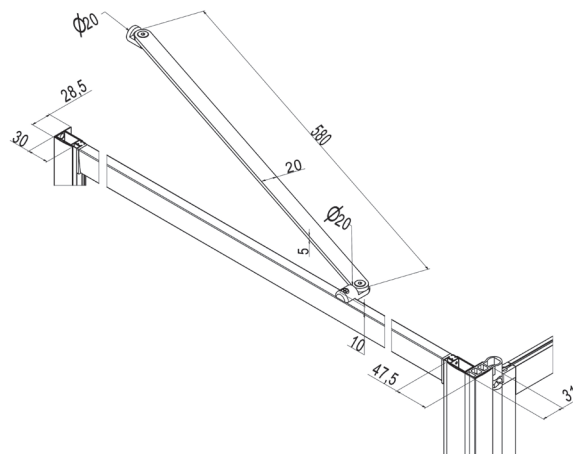

Parete fissa solo per abbinamenti

Paroi fixe pour baignoire

Fixed panel bath screen

Panel fijo para bañera

Mögliche Kombinationen

Vast paneel voor samenstellingen

Панели ванны

Z [cm]	Cod.	A [cm]	 [dm ³]	 [kg]	 [n°]
63-67	B1393	//	65	13	1
				6	1
68-72	B1390	//	70	13	1
				6	1
73-77	B1391	//	74	13	1
				7	1
78-82	B1392	//	75	13	1
				7	1

Prodotti Speciali - Produits Spéciaux - Special products - Productos Especiales - Sonderfertigungen - Maatwerk - Специальные Иродукты

MISURE LIMITE	Altezza max 160 cm.	Altezza min 120 cm.	Larghezza max 100 cm.	Larghezza min 20 cm.
MESURES LIMITES	Hauteur max 160 cm.	Hauteur min 120 cm.	Largeur max 100 cm.	Largeur min 20 cm.
LIMITS OF MEASUREMENTS	Height max 160 cm.	Height min 120 cm.	Width max 100 cm.	Width min 20 cm.
MEDIDAS LIMITE	Altura max 160 cm.	Altura min 120 cm.	Anchura max 100 cm.	Anchura min 20 cm.
GRENZMAßE	Höhe max 160 cm.	Höhe min 120 cm.	Breite max 100 cm.	Breite min 20 cm.
EXTREME MATEN	Hoogte max 160 cm.	Hoogte min 120 cm.	Breedte max 100 cm.	Breedte min 20 cm.
ПРЕДЕЛЬНЫЕ РАЗМЕРЫ:	Макс. высота 160 см	Мин. высота 120 см	Макс. ширина 100 см	Мин. ширина 20 см

	I								
	II								
	III								

3	4	5	6	7
N° 4	N° 5	N° 4	N° 5	N° 2
∅ 6 X 30		∅ 3.9 X 35		∅ 3.9 X 9.5