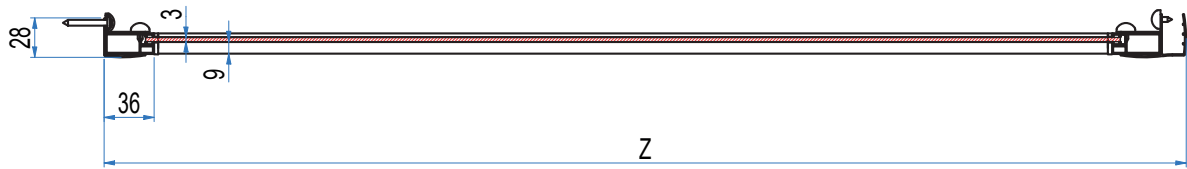

Parete fissa solo per abbinamenti
sono possibili combinazioni a due o tre lati.

Paroi fixe pour baignoire

Paroi fixe pour combinaison destinée à former une paroi sur baignoire à deux ou trois côtés.

Fixed panel bath screen

suitable for combinations to form two or three side bath screen.

Panel fijo para bañera

Combinaciones posibles para formar mampara para bañera con dos o tres lados.

Mögliche Kombinationen für die Gestaltung von Wannenaufsatz-Kabinen

Parete fissa solo per abbinamenti

Paroi fixe pour baignoire

Fixed panel bath screen

Panel fijo para bañera

Mögliche Kombinationen

Vast paneel voor samenstellingen

Панели ванны

Z [cm]	Cod.	A [cm]	 [dm ³]	 [kg]	 [n°]
63-67	B1393	//	65	13	1
				6	1
68-72	B1390	//	70	13	1
				6	1
73-77	B1391	//	74	13	1
				7	1
78-82	B1392	//	75	13	1
				7	1

Prodotti Speciali - Produits Spéciaux - Special products - Productos Especiales - Sonderfertigungen - Maatwerk - Специальные Иродукты

MISURE LIMITE	Altezza max 160 cm.	Altezza min 120 cm.	Larghezza max 100 cm.	Larghezza min 20 cm.
MESURES LIMITES	Hauteur max 160 cm.	Hauteur min 120 cm.	Largeur max 100 cm.	Largeur min 20 cm.
LIMITS OF MEASUREMENTS	Height max 160 cm.	Height min 120 cm.	Width max 100 cm.	Width min 20 cm.
MEDIDAS LIMITE	Altura max 160 cm.	Altura min 120 cm.	Anchura max 100 cm.	Anchura min 20 cm.
GRENZMAßE	Höhe max 160 cm.	Höhe min 120 cm.	Breite max 100 cm.	Breite min 20 cm.
EXTREME MATEN	Hoogte max 160 cm.	Hoogte min 120 cm.	Breedte max 100 cm.	Breedte min 20 cm.
ПРЕДЕЛЬНЫЕ РАЗМЕРЫ:	Макс. высота 160 см	Мин. высота 120 см	Макс. ширина 100 см	Мин. ширина 20 см