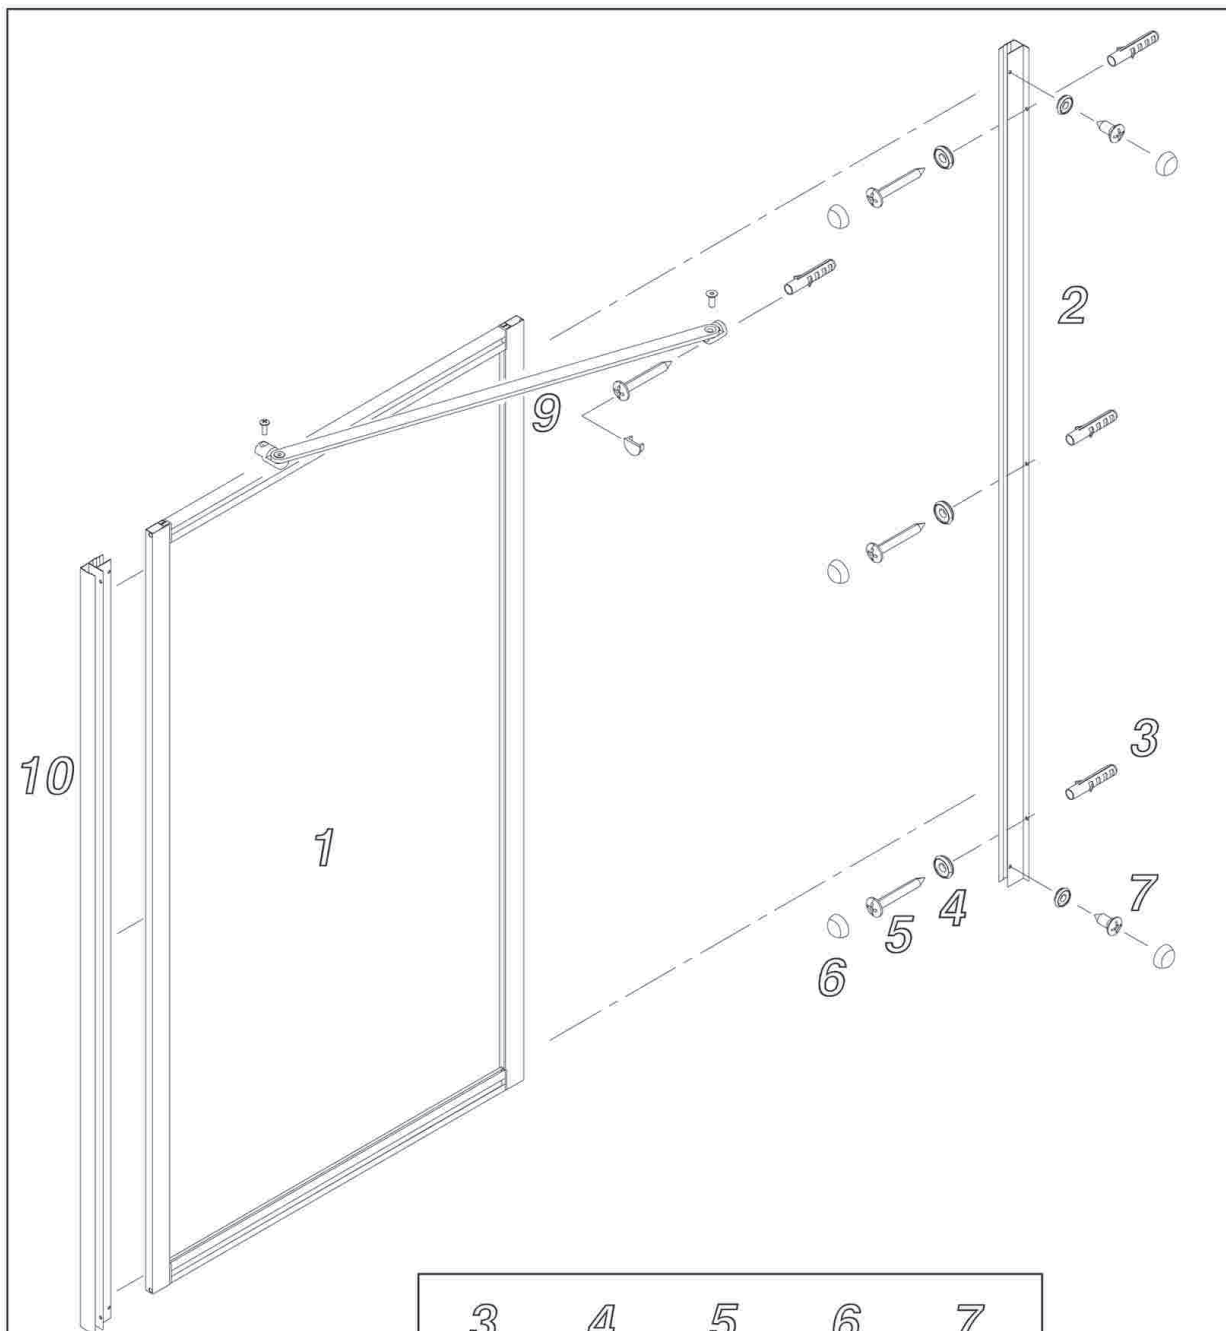

3	4	5	6	7
N° 4	N° 5	N° 4	N° 5	N° 2
∅ 6 X 30		∅ 3.9 X 35		∅ 3.9 X 9.5