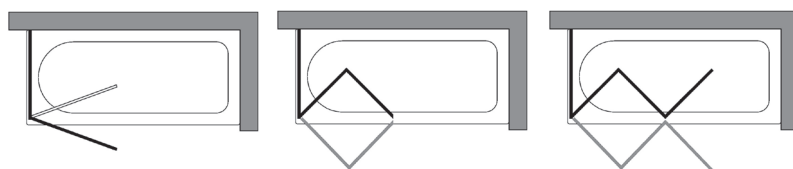

Parete fissa solo per abbinamenti
sono possibili combinazioni a due o tre lati.

Paroi fixe pour baignoire

Paroi fixe pour combinaison destinée à former une paroi sur baignoire à deux ou trois côtés.

Fixed panel bath screen

suitable for combinations to form two or three side bath screen.

Panel fijo para bañera

Combinaciones posibles para formar mampara para bañera con dos o tres lados.

Mögliche Kombinationen für die Gestaltung von Wannenaufsatz-Kabinen

Parete fissa solo per abbinamenti

Paroi fixe pour baignoire

Fixed panel bath screen

Panel fijo para bañera

Mögliche Kombinationen

Vast paneel voor samenstellingen

Панели ванны

Z [cm]	Cod.	A [cm]	 [dm ³]	 [kg]	 [n°]
63-67	B1393	//	65	13	1
				6	1
68-72	B1390	//	70	13	1
				6	1
73-77	B1391	//	74	13	1
				7	1
78-82	B1392	//	75	13	1
				7	1

Prodotti Speciali - Produits Spéciaux - Special products - Productos Especiales - Sonderfertigungen - Maatwerk - Специальные Иродукты

MISURE LIMITE	Altezza max 160 cm.	Altezza min 120 cm.	Larghezza max 100 cm.	Larghezza min 20 cm.
MESURES LIMITES	Hauteur max 160 cm.	Hauteur min 120 cm.	Largeur max 100 cm.	Largeur min 20 cm.
LIMITS OF MEASUREMENTS	Height max 160 cm.	Height min 120 cm.	Width max 100 cm.	Width min 20 cm.
MEDIDAS LIMITE	Altura max 160 cm.	Altura min 120 cm.	Anchura max 100 cm.	Anchura min 20 cm.
GRENZMAßE	Höhe max 160 cm.	Höhe min 120 cm.	Breite max 100 cm.	Breite min 20 cm.
EXTREME MATEN	Hoogte max 160 cm.	Hoogte min 120 cm.	Breedte max 100 cm.	Breedte min 20 cm.
ПРЕДЕЛЬНЫЕ РАЗМЕРЫ:	Макс. высота 160 см	Мин. высота 120 см	Макс. ширина 100 см	Мин. ширина 20 см