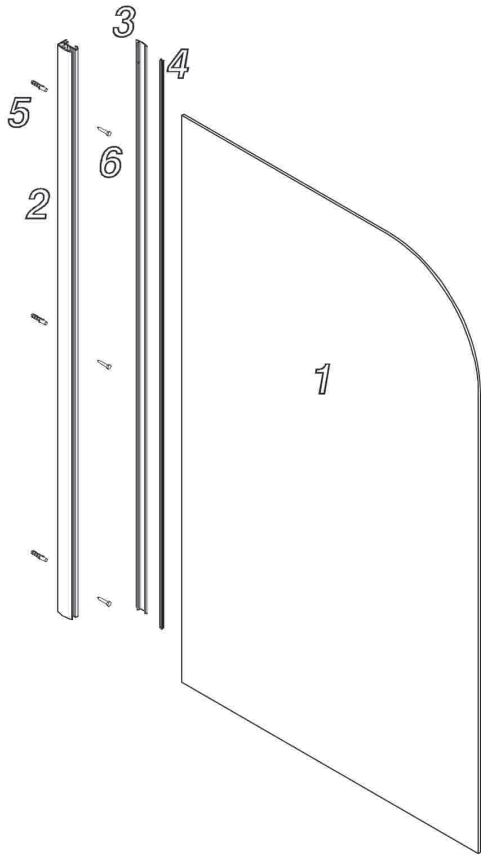

COD. 1650 - 1660 SX