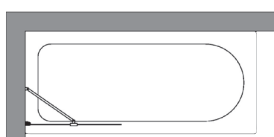

Per finitura RS specificare se versione destra (DX) o versione sinistra (SX).

SX