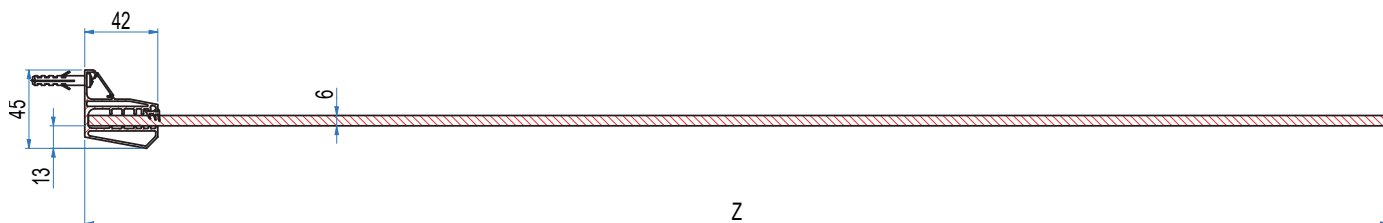

B1650-1665

Parete vasca con un anta
Anta fissa in vetro squadrata e/o arrotondata.

Paroi fixe pour baignoire
Pare-bain, verre arrondi ou carré.

Bath screen
Bath screen, rounded or squared glass fixed panel.

Bath screen

Panel fijo para bañera

Festwand für Wannenaufsatz

Badscherm met één paneel

Стационарная панель для ванны

Z [cm]	Cod.	A [cm]	B [cm]	 [dm ³]	 [kg]	 [n°]
75-77	B1650	70,5-72,5	//	87	24	1
85-87	B1660	80,5-82,5	//	91	26	1
75-77	B1655	70,5-72,5	//	87	24	1
85-87	B1665	80,5-82,5	//	91	26	1

MISURE LIMITE	Altezza max 160 cm.	Altezza min 120 cm.	Larghezza max 100 cm.	Larghezza min 35 cm.
MESURES LIMITES	Hauteur max 160 cm.	Hauteur min 120 cm.	Largeur max 100 cm.	Largeur min 35 cm.
LIMITS OF MEASUREMENTS	Height max 160 cm.	Height min 120 cm.	Width max 100 cm.	Width min 35 cm.
MEDIDAS LIMITE	Altura max 160 cm.	Altura min 120 cm.	Anchura max 100 cm.	Anchura min 35 cm.
GRENZMAßE	Höhe max 160 cm.	Höhe min 120 cm.	Breite max 100 cm.	Breite min 35 cm.
EXTREME MATEN	Hoogte max 160 cm.	Hoogte min 120 cm.	Breedte max 100 cm.	Breedte min 35 cm.
ПРЕДЕЛЬНЫЕ РАЗМЕРЫ:	Макс. высота 160 см	Мин. высота 120 см	Макс. ширина 100 см	Мин. ширина 35 см