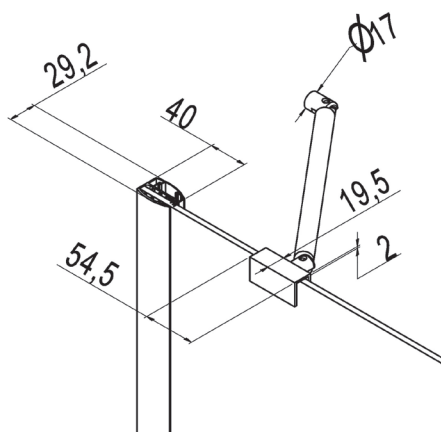

Bath screen

Panel fijo para bañera

Festwand für Wannenaufsatz

Badscherm met één paneel

Стационарная панель для ванны

Z [cm]	Cod.	A [cm]	B [cm]	 [dm ³]	 [kg]	 [n°]
75-77	B1650	70,5-72,5	//	87	24	1
85-87	B1660	80,5-82,5	//	91	26	1
75-77	B1655	70,5-72,5	//	87	24	1
85-87	B1665	80,5-82,5	//	91	26	1

MISURE LIMITE	Altezza max 160 cm.	Altezza min 120 cm.	Larghezza max 100 cm.	Larghezza min 35 cm.
MESURES LIMITES	Hauteur max 160 cm.	Hauteur min 120 cm.	Largeur max 100 cm.	Largeur min 35 cm.
LIMITS OF MEASUREMENTS	Height max 160 cm.	Height min 120 cm.	Width max 100 cm.	Width min 35 cm.
MEDIDAS LIMITE	Altura max 160 cm.	Altura min 120 cm.	Anchura max 100 cm.	Anchura min 35 cm.
GRENZMAßE	Höhe max 160 cm.	Höhe min 120 cm.	Breite max 100 cm.	Breite min 35 cm.
EXTREME MATEN	Hoogte max 160 cm.	Hoogte min 120 cm.	Breedte max 100 cm.	Breedte min 35 cm.
ПРЕДЕЛЬНЫЕ РАЗМЕРЫ:	Макс. высота 160 см	Мин. высота 120 см	Макс. ширина 100 см	Мин. ширина 35 см