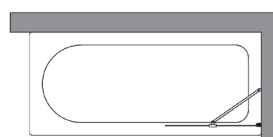

Per finitura RS specificare se versione destra (DX) o versione sinistra (SX).

SX

DX