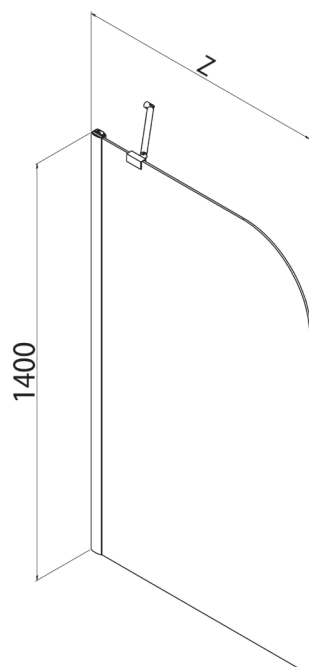

B1650-1665

Parete vasca con un anta
Anta fissa in vetro squadrata e/o arrotondata.

Paroi fixe pour baignoire
Pare-bain, verre arrondi ou carré.

Bath screen
Bath screen, rounded or squared glass fixed panel.

Panel fijo para bañera
Panel fijo para bañera, vidrio redondeado o cuadrado

Festwand für Wannenaufsatz
Gerundetes oder Quadratische Festelement.

Badscherm met één paneel
Afgeronde of Vierkantige glazen badscherm.

Bath screen

Panel fijo para bañera

Festwand für Wannenaufsatz

Badscherm met één paneel

Стационарная панель для ванны

Z [cm]	Cod.	A [cm]	B [cm]	 [dm ³]	 [kg]	 [n°]
75-77	B1650	70,5-72,5	//	87	24	1
85-87	B1660	80,5-82,5	//	91	26	1
75-77	B1655	70,5-72,5	//	87	24	1
85-87	B1665	80,5-82,5	//	91	26	1

MISURE LIMITE	Altezza max 160 cm.	Altezza min 120 cm.	Larghezza max 100 cm.	Larghezza min 35 cm.
MESURES LIMITES	Hauteur max 160 cm.	Hauteur min 120 cm.	Largeur max 100 cm.	Largeur min 35 cm.
LIMITS OF MEASUREMENTS	Height max 160 cm.	Height min 120 cm.	Width max 100 cm.	Width min 35 cm.
MEDIDAS LIMITE	Altura max 160 cm.	Altura min 120 cm.	Anchura max 100 cm.	Anchura min 35 cm.
GRENZMAßE	Höhe max 160 cm.	Höhe min 120 cm.	Breite max 100 cm.	Breite min 35 cm.
EXTREME MATEN	Hoogte max 160 cm.	Hoogte min 120 cm.	Breedte max 100 cm.	Breedte min 35 cm.
ПРЕДЕЛЬНЫЕ РАЗМЕРЫ:	Макс. высота 160 см	Мин. высота 120 см	Макс. ширина 100 см	Мин. ширина 35 см