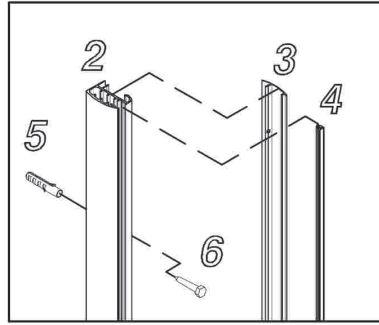

COD. 1650 - 1660 SX