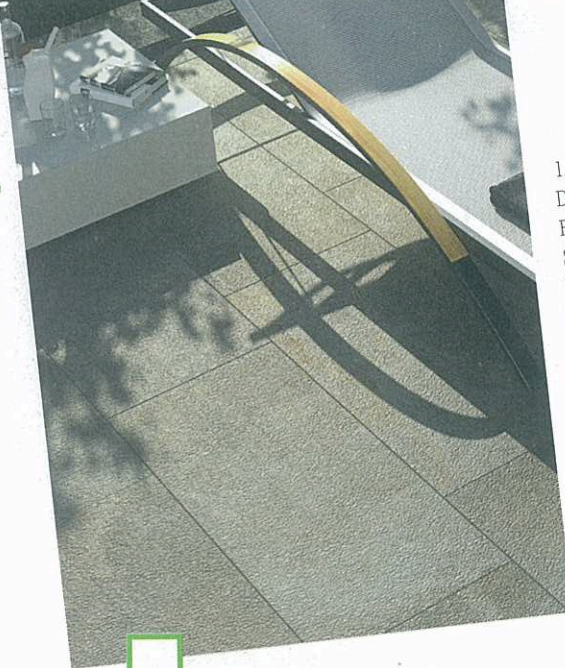

1

1. AMAZZONIA, FRUTTO DI UN'APPROFONDIRITA RICERCA CONDOTTA SULLA STRUTTURA E LA COMPOSIZIONE MATERICO-CROMATICA DEL GRÈS PORCELLANATO PIENAMENTE VETRIFICATO, VIENE PROPOSTA DA **CASALGRANDE PADANA** IN OTTO MORBIDE COLORAZIONI DI TONALITÀ CALDA.

2. CON ACRUX, **SAMO** FA PROPRI I SEGNALE PROVENIENTI DALLA MODA E DALL'ARREDAMENTO PIÙ ALL'AVANGUARDIA: I COLORI GLOSS, FINITURE OPACHE DALL'ASPETTO VELLUTATO CHE RENDONO DISTINTIVA E CARATTERIZZANTE L'AREA DOCCIA.