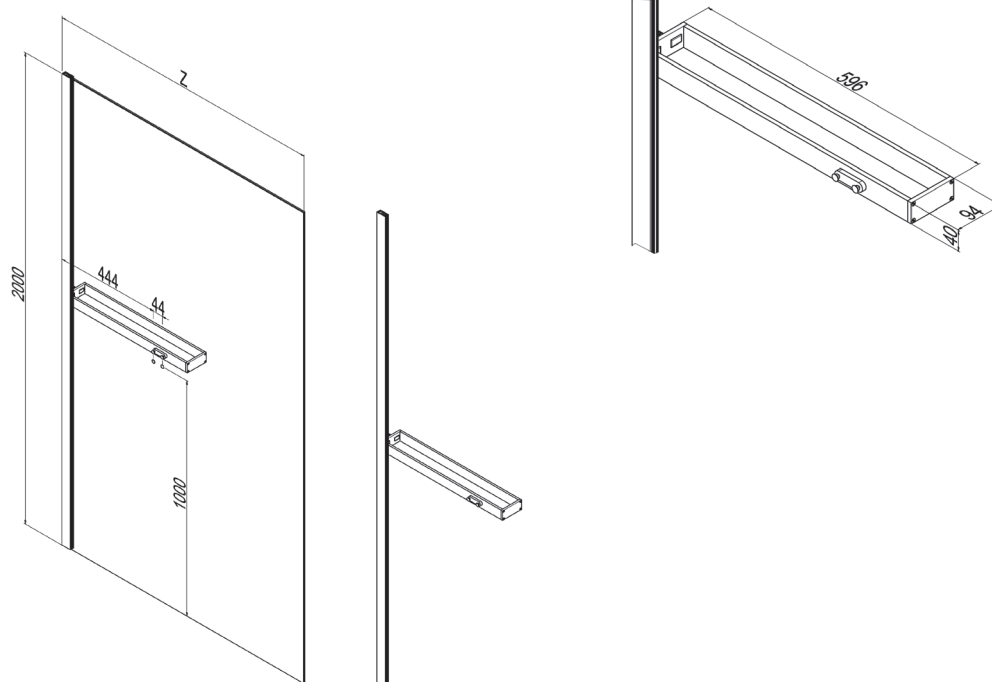

Open Side con mensola

Open Side avec étagère

Open Side with shelf

Open Side con ménsula

Open Side mit Konsole

Open Side met plank

Open Side с полкой

Trattamento anticalcare di serie compreso nel prezzo

Traitement anti-calcaire inclus dans le prix

Anti-limescale treatment included in the price

Tratamiento antical incluido en el precio

Gegen Kalkablagerungen schützende Glasbehandlung im Preis begriffen

Anti-kalkafwerking inbegrepen in de prijs

Средство от известкового налета включено в цену

Z [cm]	Cod.		C [cm]	[dm³]	[kg]	[n°]
76-78	B4781	Incasso	//	145	34	1
78-80	B4751	Appoggio	//	165	39	1
86-88	B4782	Incasso	//	183	44	1
88-90	B4752	Appoggio	//	201	54	1
96-98	B4783	Incasso	//	220	64	1
98-100	B4753	Appoggio	//	280	75	1
116-118	B4784	Incasso	//	310	83	1
118-120	B4754	Appoggio	//			
136-138	B4785	Incasso	//			
138-140	B4755	Appoggio	//			
156-158	B4786	Incasso	//			
158-160	B4756	Appoggio	//			
176-178	B4787	Incasso	//			
178-180	B4757	Appoggio	//