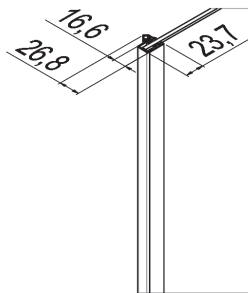

Prodotti Speciali - Produits Spéciaux - Special products - Productos Especiales - Sonderaufertigungen - Maatwerk - Специальные Иродукты

MISURE LIMITE	Altezza max 220 cm.	Altezza min 150 cm.	//	Larghezza min 50 cm.
MESURES LIMITES	Hauteur max 220 cm.	Hauteur min 150 cm.	//	Largeur min 50 cm.
LIMITS OF MEASUREMENTS	Height max 220 cm.	Height min 150 cm.	//	Width min 50 cm.
MEDIDAS LIMITE	Altura max 220 cm.	Altura min 150 cm.	//	Anchura min 50 cm.
GRENZMAßE	Höhe max 220 cm.	Höhe min 150 cm.	//	Breite min 50 cm.
EXTREME MATEN	Hoogte max 220 cm.	Hoogte min 150 cm.	//	Breedte min 50 cm.
ПРЕДЕЛЬНЫЕ РАЗМЕРЫ:	Макс. высота 220 см	Мин. высота 150 см	//	Мин. ширина 50 см