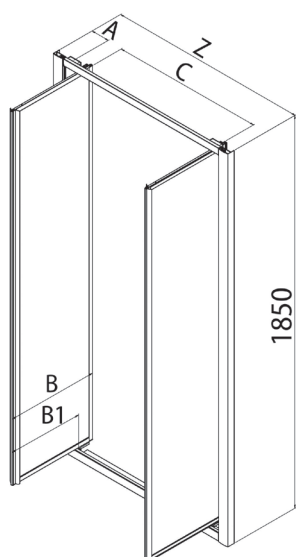

Puerta abatible tipo saloon
con apertura con dos hojas abatibles hacia el exterior.

Pendeltür
mit zwei nach außen öffnenden Türen.

Saloondeur
douchedeur met twee zowel naar buiten openzwaaiende panelen.

Распашная дверь типа "салун"
распашные створки открываются наружу.

H 185 cm. - V 3 mm.

Finitura profili

Finitions des profilés_Profiles finishing _Acabado perfiles
Profilfarbe_Profil afwerkingen_Отделка профилей

Saloondeur

Распашная дверь типа "салун"

Z [cm]	Cod.	B [cm]	B1 [cm]	C [cm]	 [dm ³]	 [kg]	 [m ²]
68-76	B6826	30	20	45	89	17	1
						13	1
77-85	B6827	35	25	54	99	19	1
						14	1
86-94	B6828	39	29	63	112	20	1
						15	1
95-103	B6829	44	34	72	122	22	1
						16	1

Prodotti Speciali - Produits Spéciaux - Special products - Productos Especiales - Sonderfertigungen - Maatwerk - Специальные Иродукты

MISURE LIMITE	Altezza max 200 cm.	//	Larghezza max 120 cm.	Larghezza min 50 cm.
MESURES LIMITES	Hauteur max 200 cm.	//	Largeur max 120 cm.	Largeur min 50 cm.
LIMITS OF MEASUREMENTS	Height max 200 cm.	//	Width max 120 cm.	Width min 50 cm.
MEDIDAS LIMITE	Altura max 200 cm.	//	Anchura max 120 cm.	Anchura min 50 cm.
GRENZMAßE	Höhe max 200 cm.	//	Breite max 120 cm.	Breite min 50 cm.
EXTREME MATEN	Hoogte max 200 cm.	//	Breedte max 120 cm.	Breedte min 50 cm.
ПРЕДЕЛЬНЫЕ РАЗМЕРЫ:	Макс. высота 200 см	//	Макс. ширина 120 см	Мин. ширина 50 см