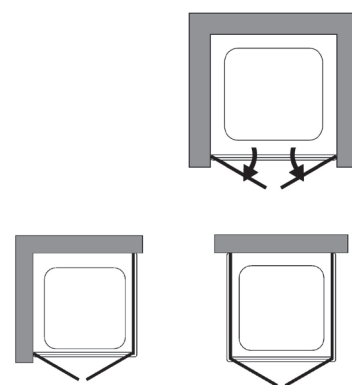

**ST
Stampato**
granité
frosté
estampado
Bedrucktes Glas
gemarteld
узорчатое

**JU
Juta**
Juta
Juta
Juta
Juta
Juta
Juta

Porta a saloon

Porte de douche type saloon

Saloon door

Puerta abatible tipo saloon

Pendeltür

Saloondeur

Распашная дверь типа "салун"

Z [cm]	Cod.	B [cm]	B1 [cm]	C [cm]	 [dm ³]	 [kg]	 [m ²]
68-76	B6826	30	20	45	89	17	1
						13	1
77-85	B6827	35	25	54	99	19	1
						14	1
86-94	B6828	39	29	63	112	20	1
						15	1
95-103	B6829	44	34	72	122	22	1
						16	1

Prodotti Speciali - Produits Spéciaux - Special products - Productos Especiales - Sonderfertigungen - Maatwerk - Специальные Иродукты

MISURE LIMITE	Altezza max 200 cm.	//	Larghezza max 120 cm.	Larghezza min 50 cm.
MESURES LIMITES	Hauteur max 200 cm.	//	Largeur max 120 cm.	Largeur min 50 cm.
LIMITS OF MEASUREMENTS	Height max 200 cm.	//	Width max 120 cm.	Width min 50 cm.
MEDIDAS LIMITE	Altura max 200 cm.	//	Anchura max 120 cm.	Anchura min 50 cm.
GRENZMAßE	Höhe max 200 cm.	//	Breite max 120 cm.	Breite min 50 cm.
EXTREME MATEN	Hoogte max 200 cm.	//	Breedte max 120 cm.	Breedte min 50 cm.
ПРЕДЕЛЬНЫЕ РАЗМЕРЫ:	Макс. высота 200 см	//	Макс. ширина 120 см	Мин. ширина 50 см