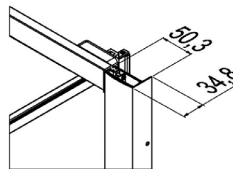

Распашная дверь типа "салун"
распашные створки открываются наружу.

H 185 cm. - V 3 mm.

Finitura profili

Finitions des profilés_Profiles finishing _Acabado perfiles
Profilfarbe_Profil afwerkingen_Отделка профилей

Saloondeur

Распашная дверь типа "салун"

Z [cm]	Cod.	B [cm]	B1 [cm]	C [cm]	 [dm ³]	 [kg]	 [m ²]
68-76	B6826	30	20	45	89	17	1
						13	1
77-85	B6827	35	25	54	99	19	1
						14	1
86-94	B6828	39	29	63	112	20	1
						15	1
95-103	B6829	44	34	72	122	22	1
						16	1

Prodotti Speciali - Produits Spéciaux - Special products - Productos Especiales - Sonderfertigungen - Maatwerk - Специальные Иродукты

MISURE LIMITE	Altezza max 200 cm.	//	Larghezza max 120 cm.	Larghezza min 50 cm.
MESURES LIMITES	Hauteur max 200 cm.	//	Largeur max 120 cm.	Largeur min 50 cm.
LIMITS OF MEASUREMENTS	Height max 200 cm.	//	Width max 120 cm.	Width min 50 cm.
MEDIDAS LIMITE	Altura max 200 cm.	//	Anchura max 120 cm.	Anchura min 50 cm.
GRENZMAßE	Höhe max 200 cm.	//	Breite max 120 cm.	Breite min 50 cm.
EXTREME MATEN	Hoogte max 200 cm.	//	Breedte max 120 cm.	Breedte min 50 cm.
ПРЕДЕЛЬНЫЕ РАЗМЕРЫ:	Макс. высота 200 см	//	Макс. ширина 120 см	Мин. ширина 50 см