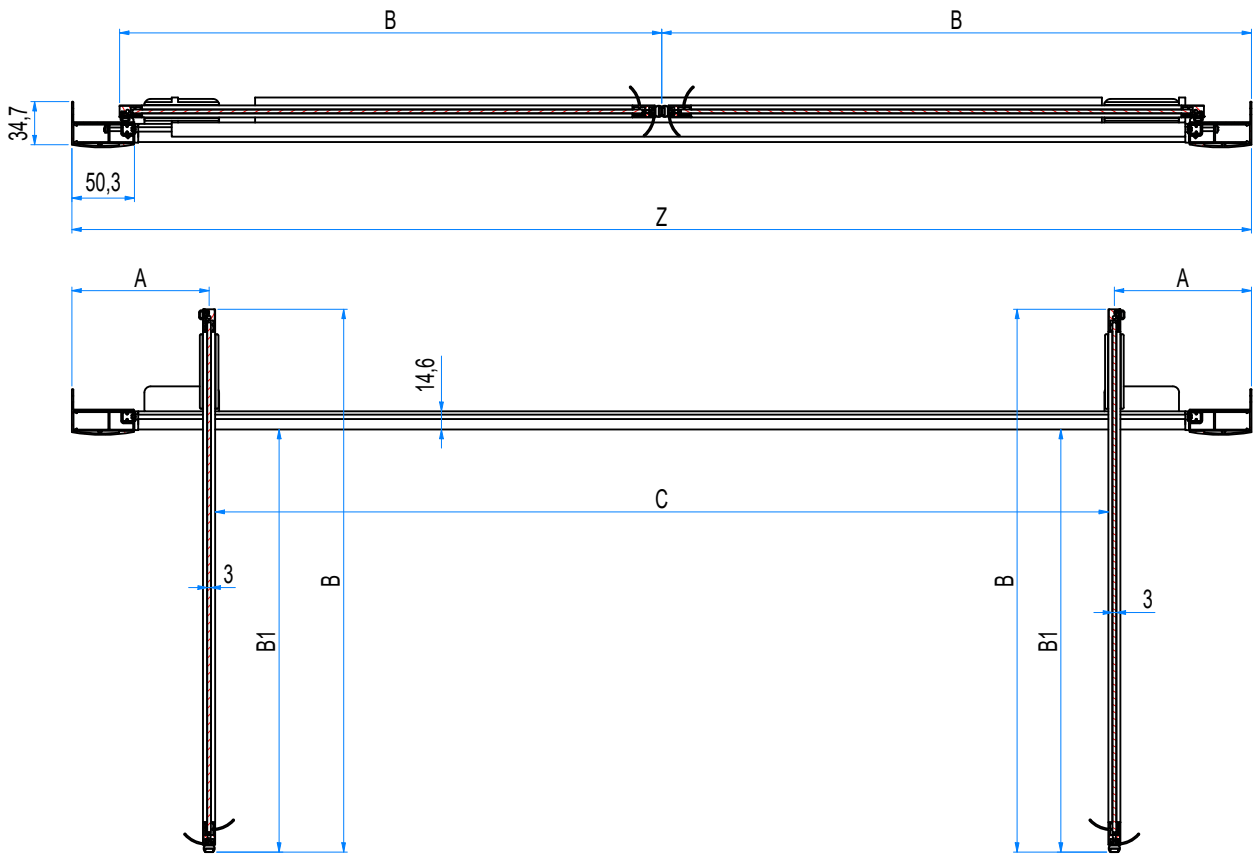

Puerta abatible tipo saloon
con apertura con dos hojas abatibles hacia el exterior.

Pendeltür
mit zwei nach außen öffnenden Türen.

Saloondeur
douchedeur met twee zowel naar buiten openzwaaiende panelen.

Saloondeur

Распашная дверь типа "салун"

Z [cm]	Cod.	B [cm]	B1 [cm]	C [cm]	 [dm ³]	 [kg]	 [m ²]
68-76	B6826	30	20	45	89	17	1
						13	1
77-85	B6827	35	25	54	99	19	1
						14	1
86-94	B6828	39	29	63	112	20	1
						15	1
95-103	B6829	44	34	72	122	22	1
						16	1

Prodotti Speciali - Produits Spéciaux - Special products - Productos Especiales - Sonderfertigungen - Maatwerk - Специальные Иродукты

MISURE LIMITE	Altezza max 200 cm.	//	Larghezza max 120 cm.	Larghezza min 50 cm.
MESURES LIMITES	Hauteur max 200 cm.	//	Largeur max 120 cm.	Largeur min 50 cm.
LIMITS OF MEASUREMENTS	Height max 200 cm.	//	Width max 120 cm.	Width min 50 cm.
MEDIDAS LIMITE	Altura max 200 cm.	//	Anchura max 120 cm.	Anchura min 50 cm.
GRENZMAßE	Höhe max 200 cm.	//	Breite max 120 cm.	Breite min 50 cm.
EXTREME MATEN	Hoogte max 200 cm.	//	Breedte max 120 cm.	Breedte min 50 cm.
ПРЕДЕЛЬНЫЕ РАЗМЕРЫ:	Макс. высота 200 см	//	Макс. ширина 120 см	Мин. ширина 50 см