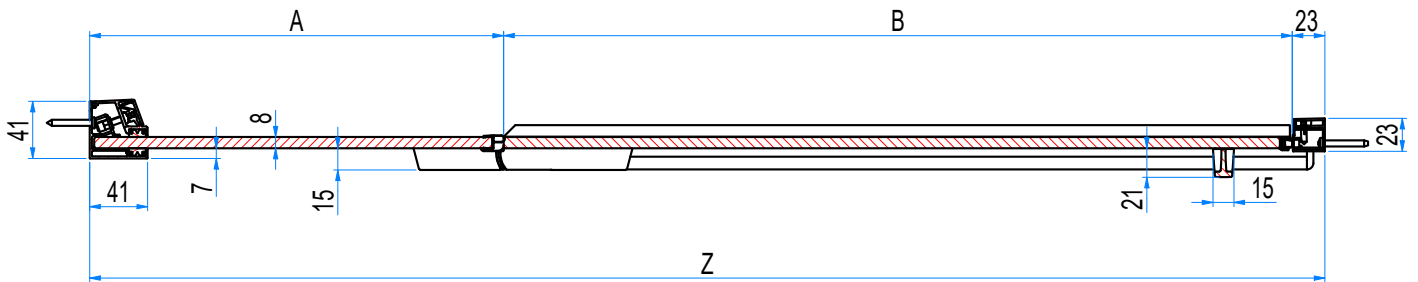

Zenith

Le dimensioni sono in mm
Les dimensions sont indiquées en mm
Sizes in mm
Las medidas son en mm
De afmetingen zijn vermeld in mm
Maßangaben in mm
Mepa (mm.)