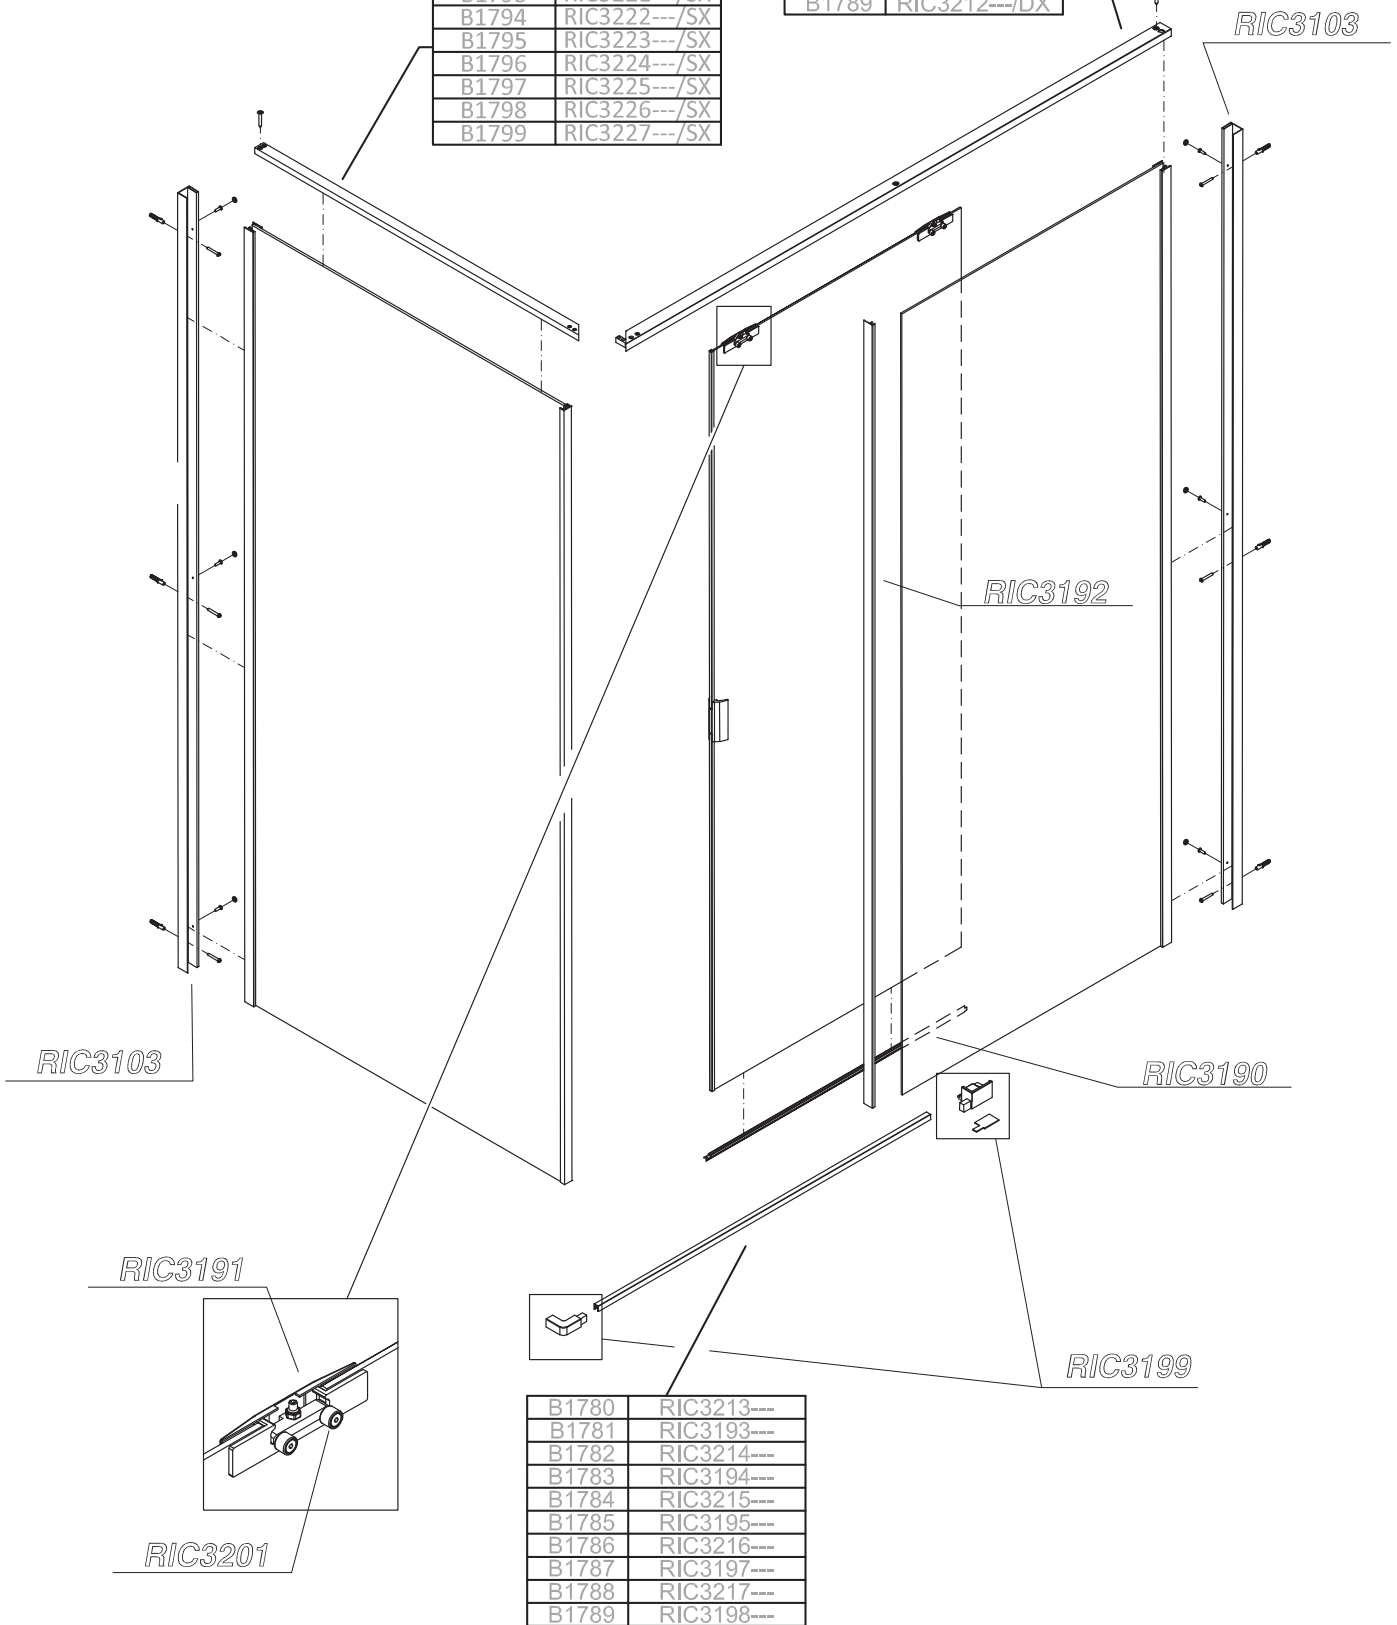

B1780	RIC3203---/DX
B1781	RIC3204---/DX
B1782	RIC3205---/DX
B1783	RIC3206---/DX
B1784	RIC3207---/DX
B1785	RIC3208---/DX
B1786	RIC3209---/DX
B1787	RIC3210---/DX
B1788	RIC3211---/DX
B1789	RIC3212---/DX

B1790	RIC3218---/SX
B1791	RIC3219---/SX
B1792	RIC3220---/SX
B1793	RIC3221---/SX
B1794	RIC3222---/SX
B1795	RIC3223---/SX
B1796	RIC3224---/SX
B1797	RIC3225---/SX
B1798	RIC3226---/SX
B1799	RIC3227---/SX