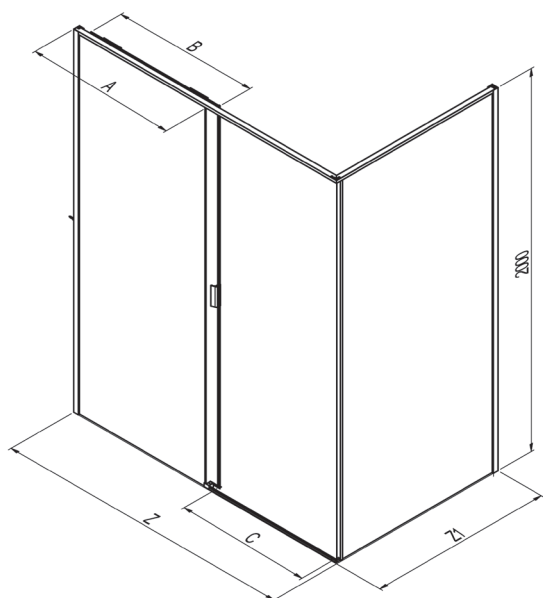

Pyxis

Porta scorrevole a due ante solo per angolo con parete fissa dedicata.

Apertura laterale ad anta scorrevole, una fissa ed una apribile.

Porte de douche coulissante à deux panneaux avec panneau fixe dédié, ouverture latérale par un panneau coulissant sur un panneau fixe.

Shower enclosure with sliding door and dedicated fixed panel,

Lateral opening with sliding panel (one fixed and one can be opened).

Frontal con una puerta corredera y panel fijo dedicado, apertura lateral con hoja fija y una corredera.

Porta scorrevole a due ante solo per angolo con parete fissa dedicata

Porte de douche coulissante à deux panneaux avec panneau fixe dédié

Shower enclosure with sliding door and dedicated fixed panel

Frontal con una puerta corredera y panel fijo dedicado

2-tlg. Schiebetür mit Gewidmet Festwand

Glijdeur met twee panelen met speciale vaste wand

Раздвижная двухстворчатая дверь Стационарная панель

Z [cm]	Cod.	A [cm]	B [cm]	C [cm]	 [dm ³]	 [kg]	 [n°]
97,5-98,5	B1780	50	48	40	184	36	2
98,5-99,5	B1781	50	48	40	187	36	2
107,5-108,5	B1782	55	53	45	203	40	2
108,5-109,5	B1783	55	53	45	206	40	2
117,5-118,5	B1784	60	58	50	222	44	2
118,5-119,5	B1785	60	58	50	226	44	2
137,5-138,5	B1786	70	68	60	260	51	2
138,5-139,5	B1787	70	68	60	264	51	2
157,5-158,5	B1788	80	78	70	298	58	2
158,5-159,5	B1789	80	78	70	302	59	2