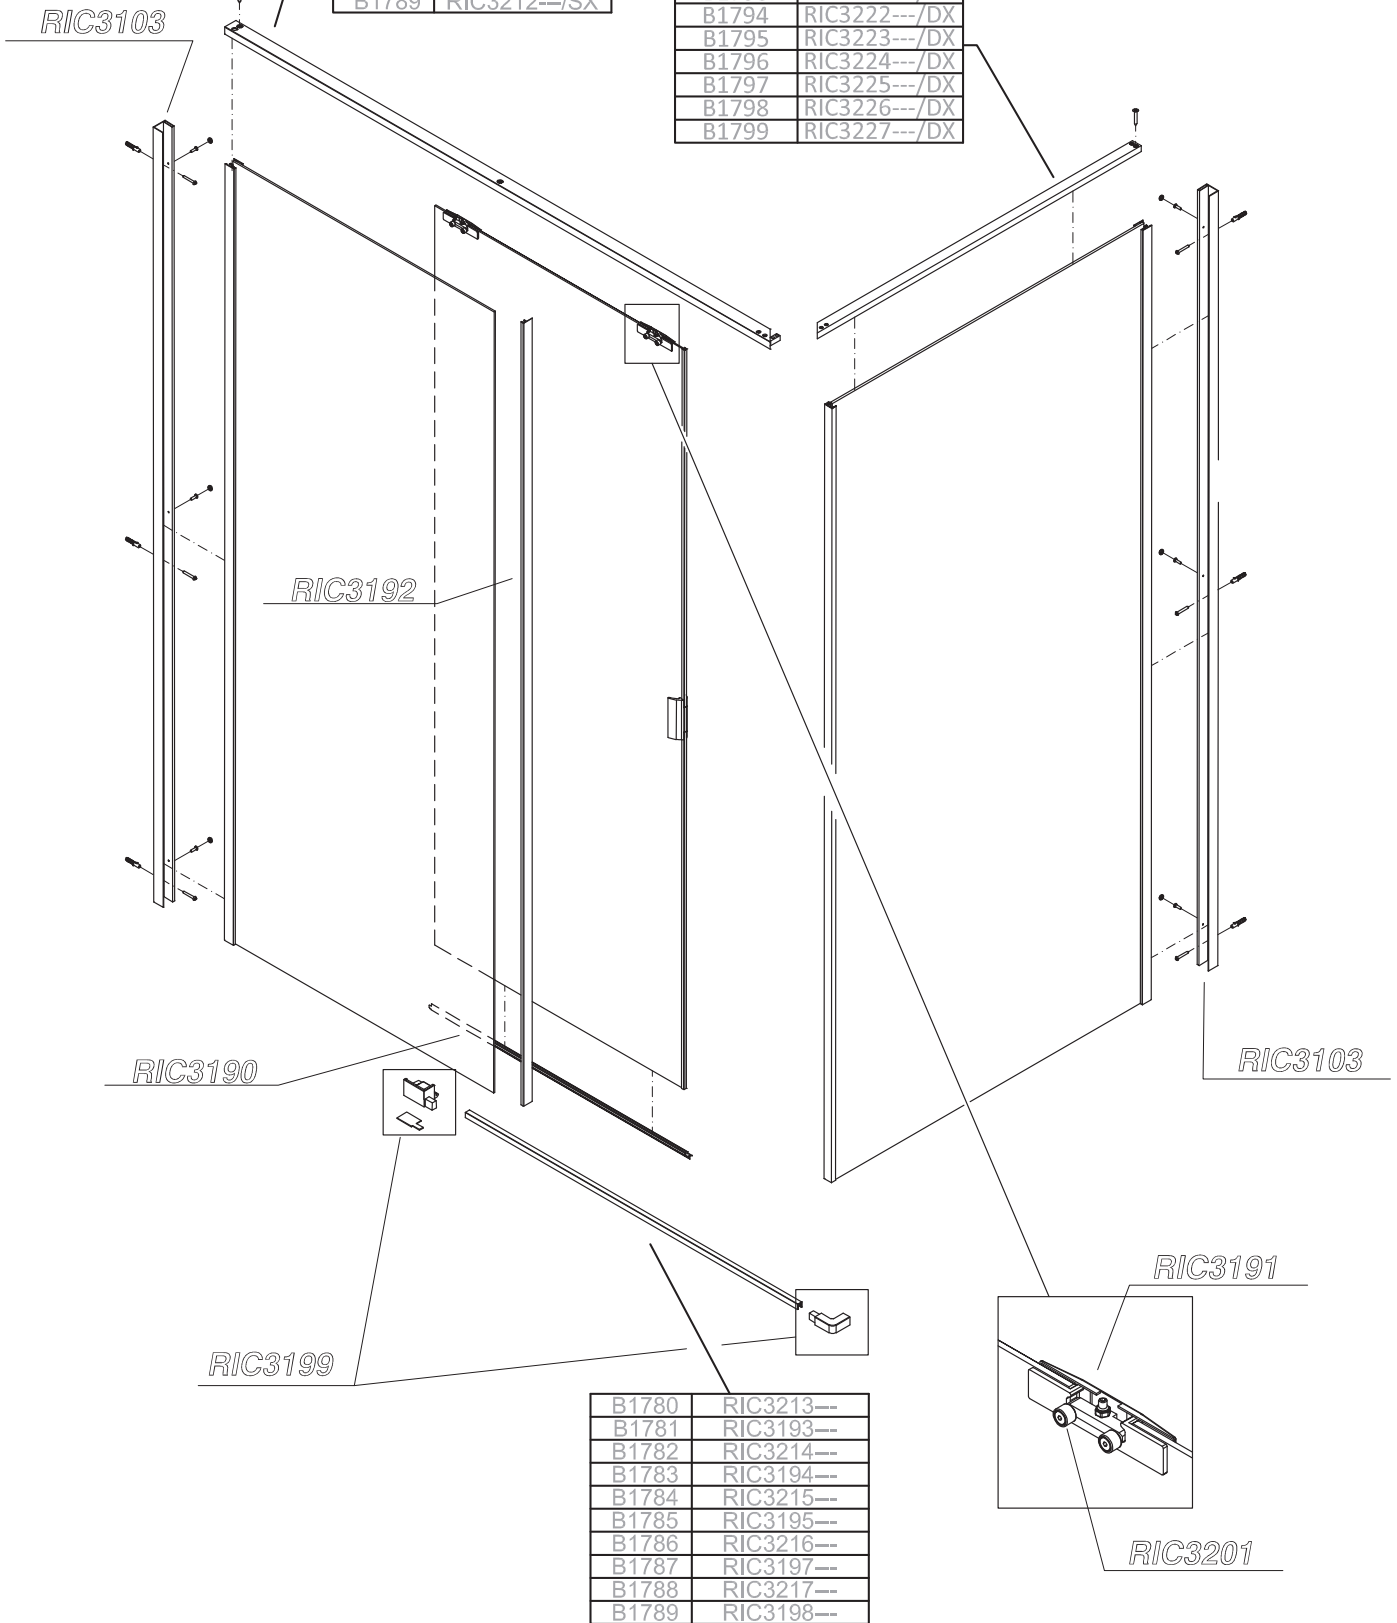

B1780	RIC3203---/SX
B1781	RIC3204---/SX
B1782	RIC3205---/SX
B1783	RIC3206---/SX
B1784	RIC3207---/SX
B1785	RIC3208---/SX
B1786	RIC3209---/SX
B1787	RIC3210---/SX
B1788	RIC3211---/SX
B1789	RIC3212---/SX

B1790	RIC3218---/DX
B1791	RIC3219---/DX
B1792	RIC3220---/DX
B1793	RIC3221---/DX
B1794	RIC3222---/DX
B1795	RIC3223---/DX
B1796	RIC3224---/DX
B1797	RIC3225---/DX
B1798	RIC3226---/DX
B1799	RIC3227---/DX