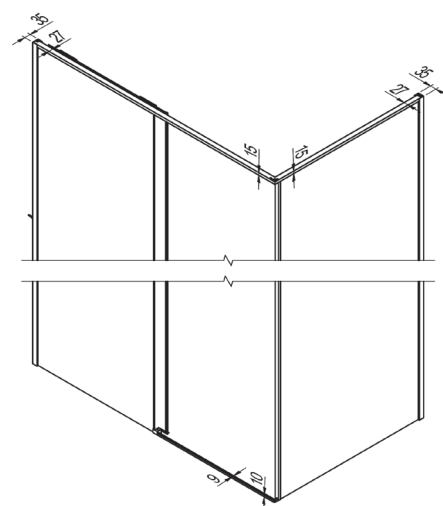

2-tlg. Schiebetür mit Gewidmet Festwand

Glijdeur met twee panelen met speciale vaste wand

Раздвижная двухстворчатая дверь Стационарная панель

Z [cm]	Cod.	A [cm]	B [cm]	C [cm]	 [dm ³]	 [kg]	 [n°]
97,5-98,5	B1780	50	48	40	184	36	2
98,5-99,5	B1781	50	48	40	187	36	2
107,5-108,5	B1782	55	53	45	203	40	2
108,5-109,5	B1783	55	53	45	206	40	2
117,5-118,5	B1784	60	58	50	222	44	2
118,5-119,5	B1785	60	58	50	226	44	2
137,5-138,5	B1786	70	68	60	260	51	2
138,5-139,5	B1787	70	68	60	264	51	2
157,5-158,5	B1788	80	78	70	298	58	2
158,5-159,5	B1789	80	78	70	302	59	2