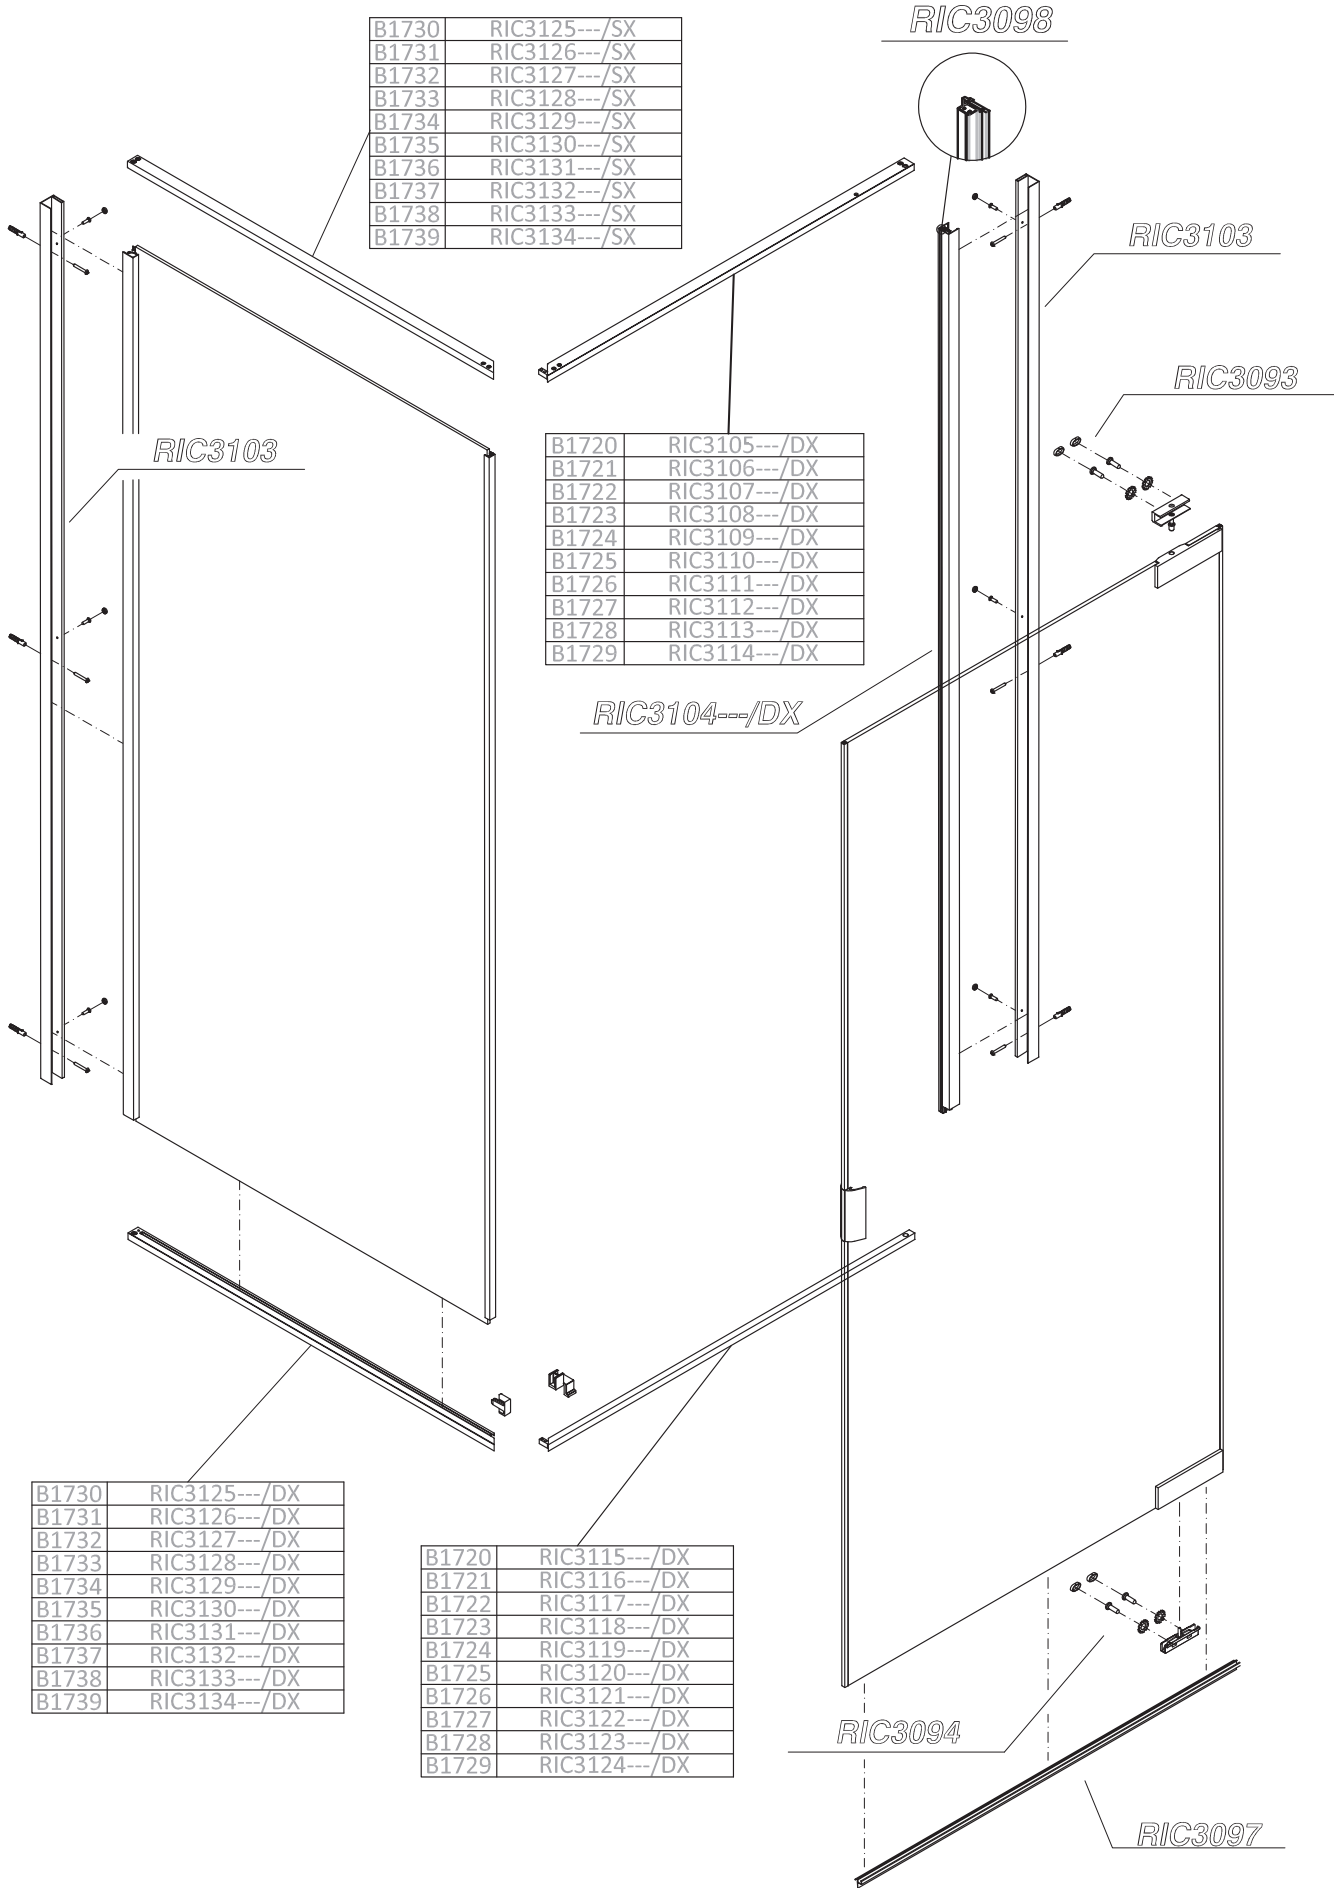

Parete fissa dedicata

Retour fixe dédié

Dedicated fixed panel

Panel fijo dedicado

Festem Paneel

Speciale vaste wand

Стационарная панель

Z [cm]	Cod.	A [cm]	B [cm]	C [cm]	 [dm³]	 [kg]	 [n°]
67-68	B1730	//	//	//	121	24	1
68-69	B1731	//	//	//	123	24	1
72-73	B1732	//	//	//	126	26	1
73-74	B1733	//	//	//	128	26	1
77-78	B1734	//	//	//	130	28	1
78-79	B1735	//	//	//	132	28	1
87-88	B1736	//	//	//	142	31	1
88-89	B1737	//	//	//	144	31	1
97-98	B1738	//	//	//	149	33	1
98-99	B1739	//	//	//	151	33	1

Prodotti Speciali - Produits Spéciaux - Special products - Productos Especiales - Sonderfertigungen - Maatwerk - Специальные Иродукты					
PORTA BATTENTE					
Misure limite	altezza max 200 cm.	Altezza min 150 cm.	Larghezza max 99 cm.	Larghezza min 60 cm.	
Mesures limites	hauteur max 200 cm.	Hauteur min 150 cm.	Largeur max 99 cm.	Largeur min 60 cm.	
Limits of measurements	height max 200 cm.	Height min 150 cm.	Width max 99 cm.	Width min 60 cm.	
Medidas limite	altura max 200 cm.	Altura min 150 cm.	Anchura max 99 cm.	Anchura min 60 cm.	
Grenzmaße	höhe max 200 cm.	Höhe min 150 cm.	Breite max 99 cm.	Breite min 60 cm.	
Extreme maten	hoogte max 200 cm.	Hoogte min 150 cm.	Breedte max 99 cm.	Breedte min 60 cm.	
Предельные размеры	макс. высота 200 см	Мин. высота 150 см	Макс. ширина 99 см	Мин. ширина 60 см	
PARETE FISSA					
Misure Limite	Altezza max 200 cm.	Altezza min 150 cm.	Larghezza max 140 cm.	Larghezza min 30 cm.	
Mesures Limites	Hauteur max 200 cm.	Hauteur min 150 cm.	Largeur max 140 cm.	Largeur min 30 cm.	
Limits Of Measurements	Height max 200 cm.	Height min 150 cm.	Width max 140 cm.	Width min 30 cm.	
Medidas Limite	Altura max 200 cm.	Altura min 150 cm.	Anchura max 140 cm.	Anchura min 30 cm.	
Grenzmaße	Höhe max 200 cm.	Höhe min 150 cm.	Breite max 140 cm.	Breite min 30 cm.	
Extreme Maten	Hoogte max 200 cm.	Hoogte min 150 cm.	Breedte max 140 cm.	Breedte min 30 cm.	
Предельные Размеры	Макс. высота 200 см	Мин. высота 150 см	Макс. ширина 140 см	Мин. ширина 30 см	
	I				
	II				
	III