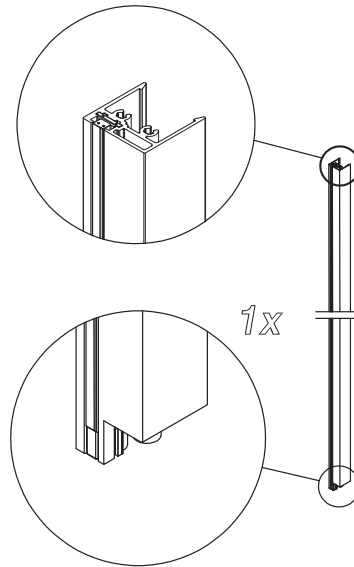

RIC3104---/DX