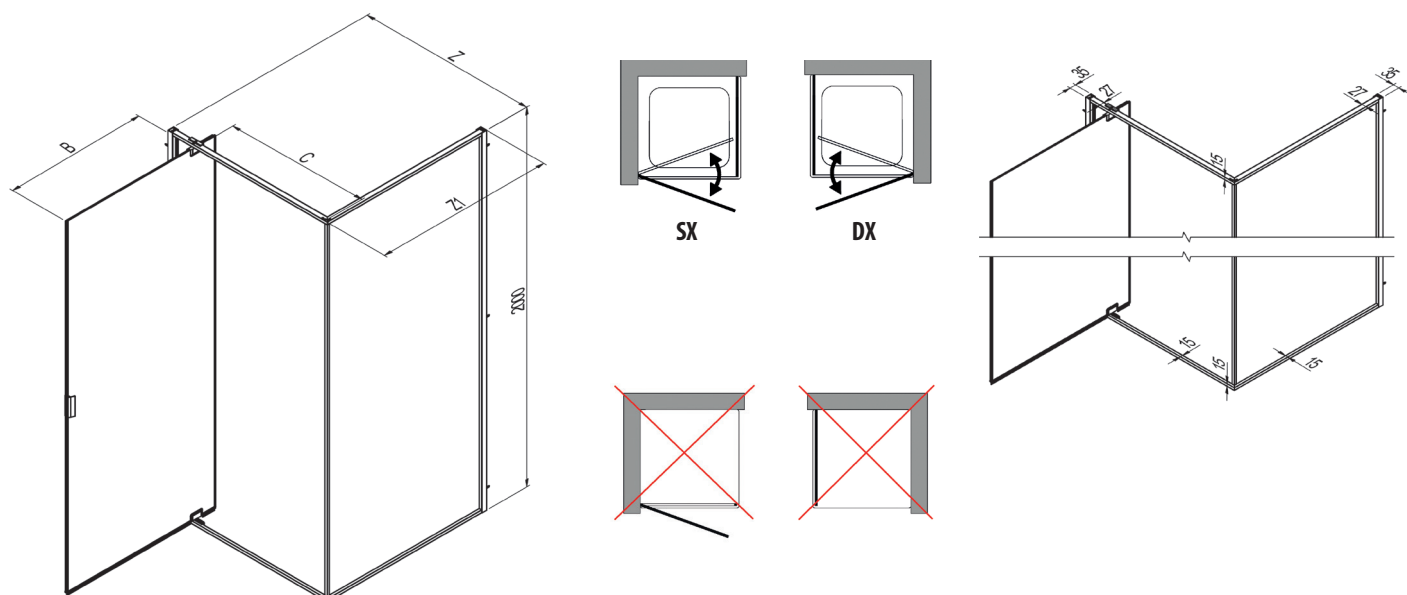

Porta battente pivotante solo per angolo con parete fissa

Porte à un panneau pivotant avec retour fixe dédié

Pivot door with dedicated fixed panel

Puerta con un panel abatible y panel fijo dedicado

Drehtür mit festem Paneel

Vleugel deur met speciale vaste wand

Одностворчатая распашная дверь с Стационарная панель

Z [cm]	Cod.	A [cm]	B [cm]	C [cm]	 [dm³]	 [kg]	 [n°]
67-68	B1720	//	47	48	117	24	1
68-69	B1721	//	48	49	119	24	1
72-73	B1722	//	52	53	131	27	1
73-74	B1723	//	53	54	133	27	1
77-78	B1724	//	57	58	148	30	1
78-79	B1725	//	58	59	150	30	1
87-88	B1726	//	67	68	163	33	1
88-89	B1727	//	68	69	165	33	1
97-98	B1728	//	77	78	175	35	1
98-99	B1729	//	78	79	177	35	1