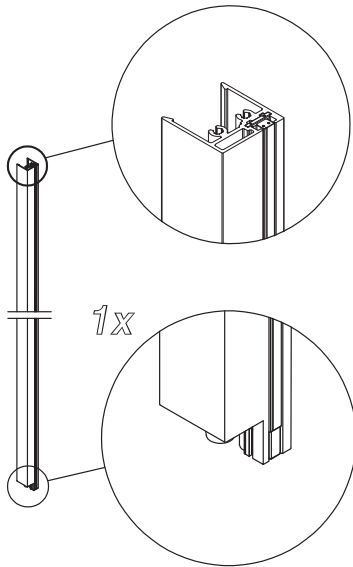

RIC3104---/SX