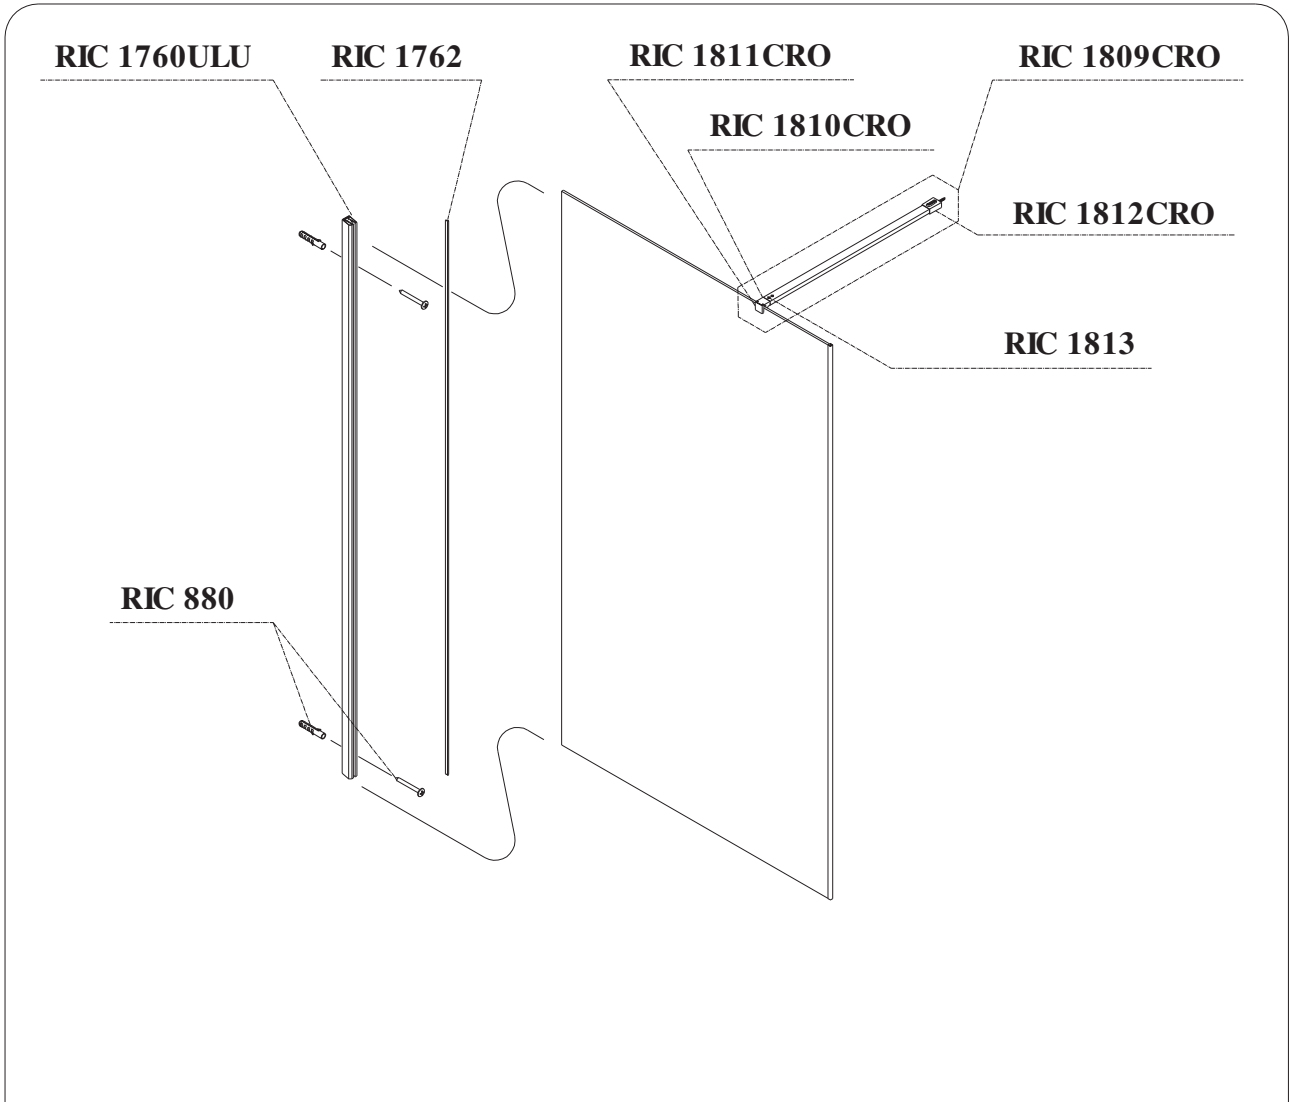

RIC1760 ULU 1x	RIC1762 1x 1x	RIC 1809CRO 1x	RIC 1810CRO 1x
	RIC 880 3x 3x $\phi 6 \times 30$ $\phi 4,2 \times 32$	RIC 1811CRO 1x	RIC 1812CRO 1x 1x $\phi 3,5 \times 13$
	RIC 1813 1x 1x 1x 1x 1x $\phi 5$ $\phi 14$ $\phi 6 \times 30$ $\phi 4,2 \times 32$ $\phi 3,5 \times 13$