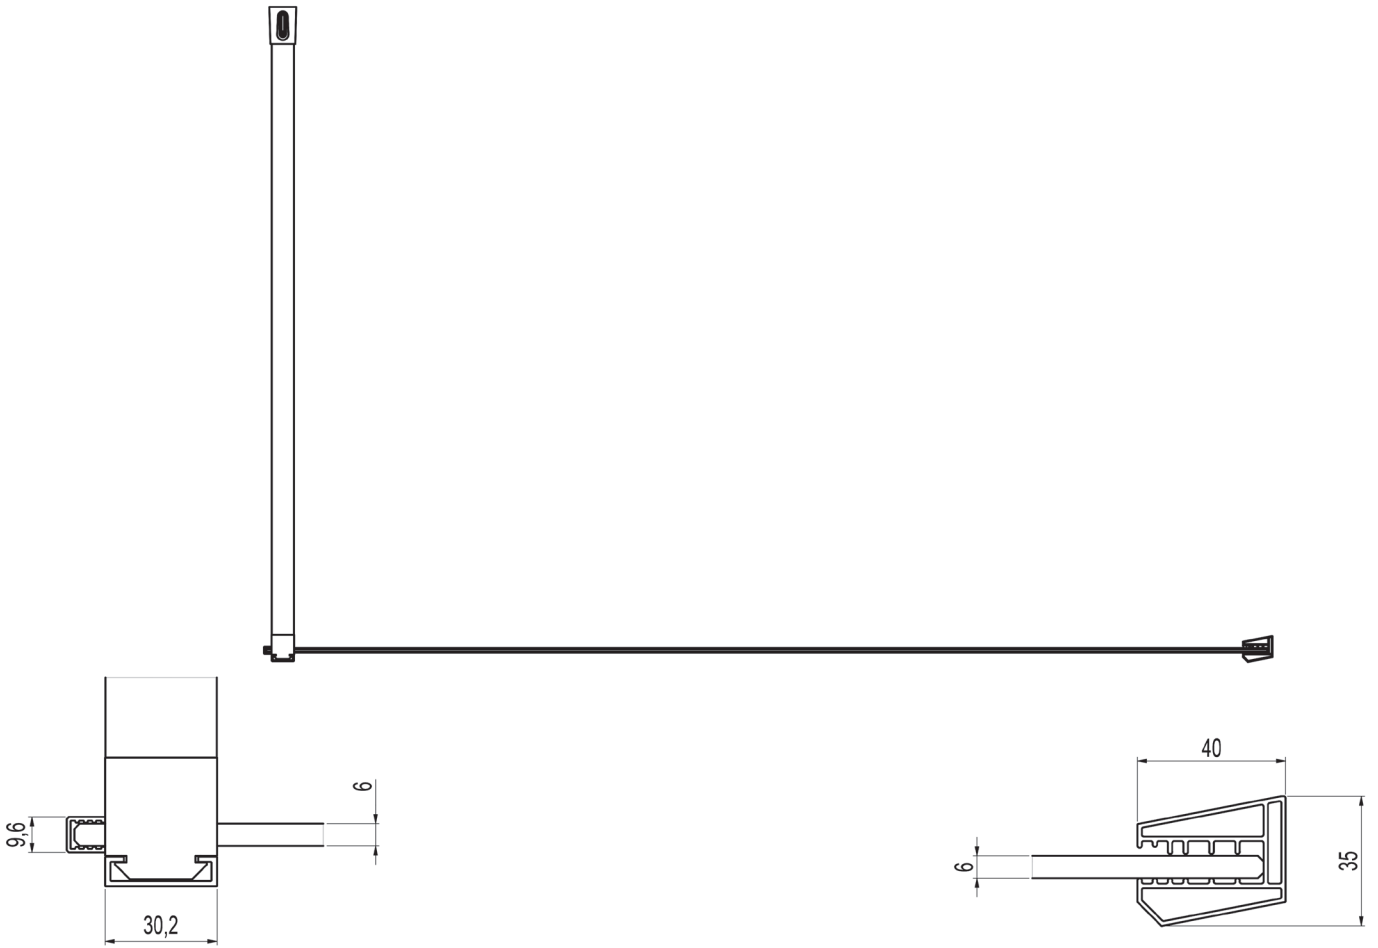

Prodotti Speciali - Produits Spéciaux - Special products - Productos Especiales - Sonderfertigungen - Maatwerk - Специальные Иродукты

MISURE LIMITE	Altezza max 217 cm.	//	Larghezza max 150 cm.	Larghezza min 50 cm.
MESURES LIMITES	Hauteur max 217 cm.	//	Largeur max 150 cm.	Largeur min 50 cm.
LIMITS OF MEASUREMENTS	Height max 217 cm.	//	Width max 150 cm.	Width min 50 cm.
MEDIDAS LIMITE	Altura max 217 cm.	//	Anchura max 150 cm.	Anchura min 50 cm.
GRENZMAßE	Höhe max 217 cm.	//	Breite max 150 cm.	Breite min 50 cm.
EXTREME MATEN	Hoogte max 217 cm.	//	Breedte max 150 cm.	Breedte min 50 cm.
ПРЕДЕЛЬНЫЕ РАЗМЕРЫ:	Макс. высота 217 см	//	Макс. ширина 150 см	Мин. ширина 50 см