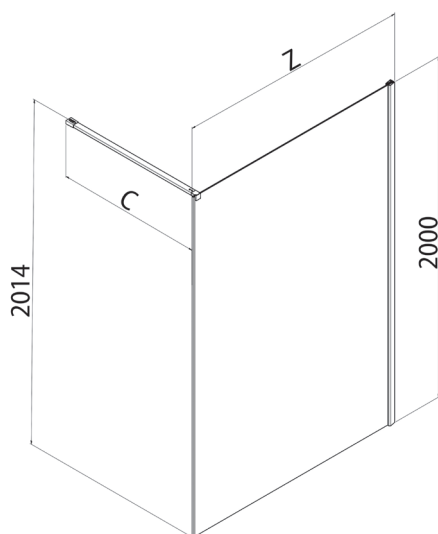

Open Shot panel fijo

Box ducha de dimensiones grandes caracterizado por área de acceso dedicada y hoja fija. El espacio de acceso a la ducha puede ser totalmente libre. La instalación es posible también sin plato ducha: una guarnición inferior permite la separación de la pared de vidrio de la superficie de apoyo.

Prodotti Speciali - Produits Spéciaux - Special products - Productos Especiales - Sonderfertigungen - Maatwerk - Специальные Иродукты

MISURE LIMITE	Altezza max 217 cm.	//	Larghezza max 150 cm.	Larghezza min 50 cm.
MESURES LIMITES	Hauteur max 217 cm.	//	Largeur max 150 cm.	Largeur min 50 cm.
LIMITS OF MEASUREMENTS	Height max 217 cm.	//	Width max 150 cm.	Width min 50 cm.
MEDIDAS LIMITE	Altura max 217 cm.	//	Anchura max 150 cm.	Anchura min 50 cm.
GRENZMAßE	Höhe max 217 cm.	//	Breite max 150 cm.	Breite min 50 cm.
EXTREME MATEN	Hoogte max 217 cm.	//	Breedte max 150 cm.	Breedte min 50 cm.
ПРЕДЕЛЬНЫЕ РАЗМЕРЫ:	Макс. высота 217 см	//	Макс. ширина 150 см	Мин. ширина 50 см