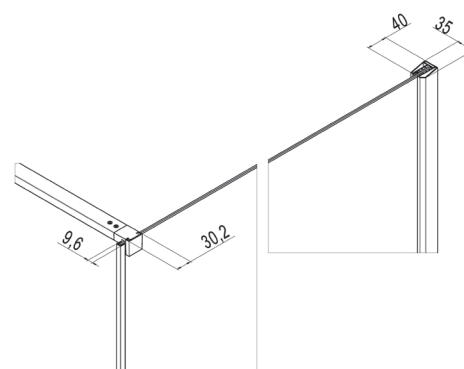

Prodotti Speciali - Produits Spéciaux - Special products - Productos Especiales - Sonderfertigungen - Maatwerk - Специальные Иродукты

MISURE LIMITE	Altezza max 217 cm.	//	Larghezza max 150 cm.	Larghezza min 50 cm.
MESURES LIMITES	Hauteur max 217 cm.	//	Largeur max 150 cm.	Largeur min 50 cm.
LIMITS OF MEASUREMENTS	Height max 217 cm.	//	Width max 150 cm.	Width min 50 cm.
MEDIDAS LIMITE	Altura max 217 cm.	//	Anchura max 150 cm.	Anchura min 50 cm.
GRENZMAßE	Höhe max 217 cm.	//	Breite max 150 cm.	Breite min 50 cm.
EXTREME MATEN	Hoogte max 217 cm.	//	Breedte max 150 cm.	Breedte min 50 cm.
ПРЕДЕЛЬНЫЕ РАЗМЕРЫ:	Макс. высота 217 см	//	Макс. ширина 150 см	Мин. ширина 50 см