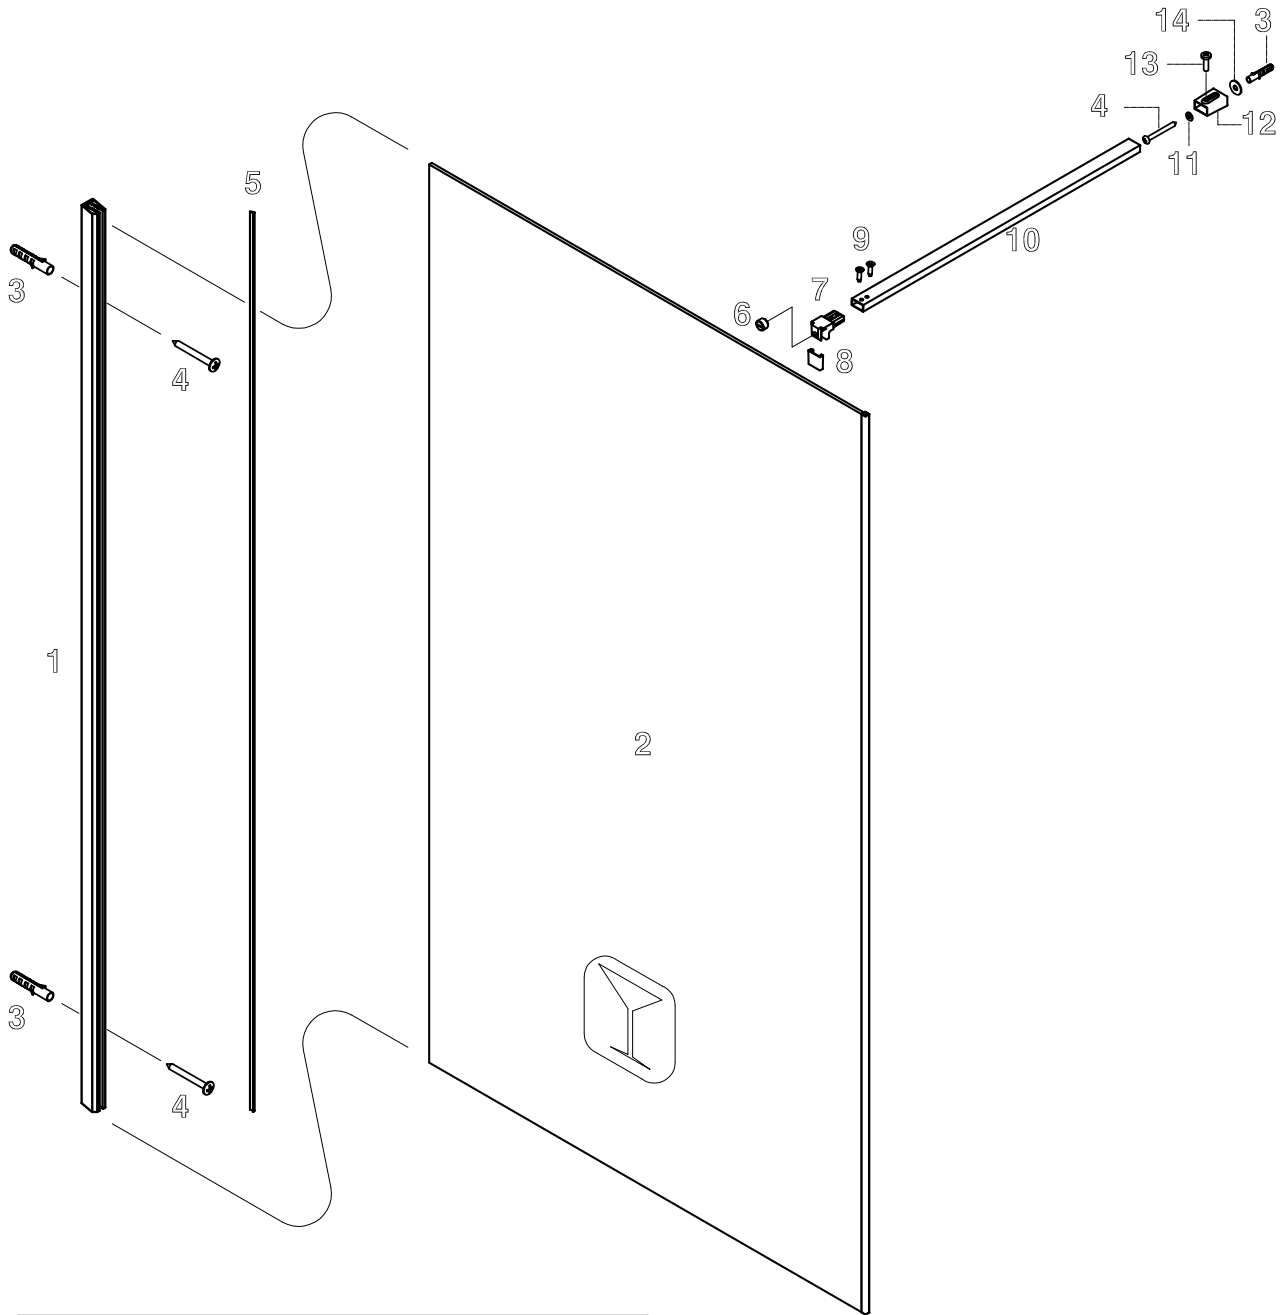

OPEN SHOT 4001 - 4091 - 4003 - 4093 - 4005 - 4095
4007 - 4097 - 4009 - 4099