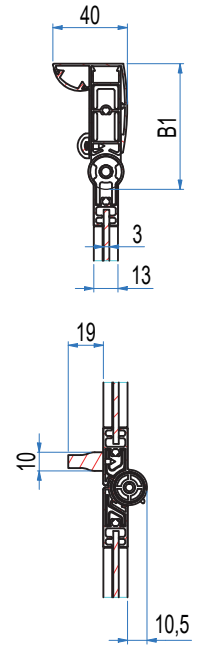

Mampara angular en tres lados con hojas plegables

U-Kabine

Driezijdige hoekuitvoering met samenvouwbare panelen

Трехсторонняя угловая конструкция со складными створками

Z [cm]	Cod.	A [cm]	B [cm]	B1 [cm]	C [cm]	D [cm]	E [cm]	F [cm]	G [cm]	H [cm]	 [dm ³]	 [kg]	 [n°]
63-67	B3532	29	26,5	6,8-10,8	65	31	10-14	9,5-13,5	33	34,5	127	39	1
												31	1
67-71	B3533	30,5	28,5	6,8-10,8	70	33,5	10-14	9,5-13,5	35,5	37	137	40	1
												32	1
71-75	B3534	33	30	6,8-10,8	75	36	10-14	9,5-13,5	38	39,5	144	41	1
												33	1
75-79	B3535	34,5	32,5	6,8-10,8	77	37	10-14	9,5-13,5	39	40,5	150	42	1
												34	1
79-83	B3536	36,5	34,5	6,8-10,8	80	38,5	10-14	9,5-13,5	40,5	42	161	43	1
												35	1
83-87	B3537	38,5	36,5	6,8-10,8	85	41	10-14	9,5-13,5	43	44,5	165	44	1
												36	1
87-91	B3538	40,5	38,5	6,8-10,8	90	43,5	10-14	9,5-13,5	45,5	47	174	45	1
												37	1

Prodotti Speciali - Produits Spéciaux - Special products - Productos Especiales - Sonderafertigungen - Maatwerk - Специальные Иродукты

MISURE LIMITE	Altezza max 200 cm.	Altezza min 100 cm.	Larghezza max 91 cm.	Larghezza min 36 cm.
MESURES LIMITES	Hauteur max 200 cm.	Hauteur min 100 cm.	Largeur max 91 cm.	Largeur min 36 cm.
LIMITS OF MEASUREMENTS	Height max 200 cm.	Height min 100 cm.	Width max 91 cm.	Width min 36 cm.
MEDIDAS LIMITE	Altura max 200 cm.	Altura min 100 cm.	Anchura max 91 cm.	Anchura min 36 cm.
GRENZMAßE	Höhe max 200 cm.	Höhe min 100 cm.	Breite max 91 cm.	Breite min 36 cm.
EXTREME MATEN	Hoogte max 200 cm.	Hoogte min 100 cm.	Breedte max 91 cm.	Breedte min 36 cm.
ПРЕДЕЛЬНЫЕ РАЗМЕРЫ:	Макс. высота 200 см	Мин. высота 100 см	Макс. ширина 91 см	Мин. ширина 36 см

	I								
	II								
	III								

Cod. 3532-3533-3534-3535-3536-
3537-3538-3636-3638

20	21	22	23	24	25	26
N° 4 M4 X 20	N° 10	N° 6 ø 3.9 X 38	N° 10	N° 6 ø 6 X 30	N° 6 ø 3.9 X 13	N° 4 ø 2.9 X 9.5

Cod. 3532-3533-3534-3535-3536-
3537-3538-3636-3638