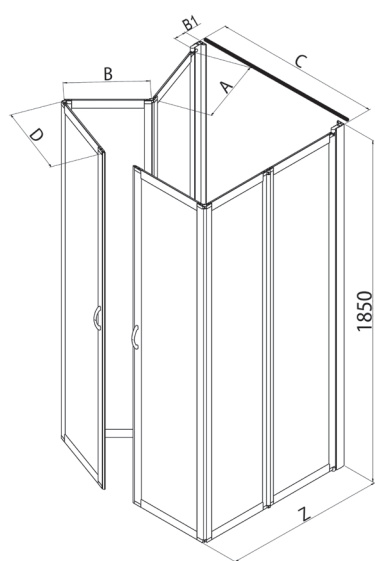

SE
Setola
Setola
Setola
Setola
Setola
Setola

Penisola a tre lati con antine a soffietto ripiegabili

Paroi de douche à trois côtés composés de panneaux pliants

Three sides corner enclosure with bifolding panels

Mampara angular en tres lados con hojas plegables

U-Kabine

Driezijdige hoekuitvoering met samenvouwbare panelen

Трехсторонняя угловая конструкция со складными створками

Z [cm]	Cod.	A [cm]	B [cm]	B1 [cm]	C [cm]	D [cm]	E [cm]	F [cm]	G [cm]	H [cm]	 [dm ³]	 [kg]	 [n°]
63-67	B3532	29	26,5	6,8-10,8	65	31	10-14	9,5-13,5	33	34,5	127	39	1
												31	1
67-71	B3533	30,5	28,5	6,8-10,8	70	33,5	10-14	9,5-13,5	35,5	37	137	40	1
												32	1
71-75	B3534	33	30	6,8-10,8	75	36	10-14	9,5-13,5	38	39,5	144	41	1
												33	1
75-79	B3535	34,5	32,5	6,8-10,8	77	37	10-14	9,5-13,5	39	40,5	150	42	1
												34	1
79-83	B3536	36,5	34,5	6,8-10,8	80	38,5	10-14	9,5-13,5	40,5	42	161	43	1
												35	1
83-87	B3537	38,5	36,5	6,8-10,8	85	41	10-14	9,5-13,5	43	44,5	165	44	1
												36	1
87-91	B3538	40,5	38,5	6,8-10,8	90	43,5	10-14	9,5-13,5	45,5	47	174	45	1
												37	1

Prodotti Speciali - Produits Spéciaux - Special products - Productos Especiales - Sonderafertigungen - Maatwerk - Специальные Иродукты

MISURE LIMITE	Altezza max 200 cm.	Altezza min 100 cm.	Larghezza max 91 cm.	Larghezza min 36 cm.
MESURES LIMITES	Hauteur max 200 cm.	Hauteur min 100 cm.	Largeur max 91 cm.	Largeur min 36 cm.
LIMITS OF MEASUREMENTS	Height max 200 cm.	Height min 100 cm.	Width max 91 cm.	Width min 36 cm.
MEDIDAS LIMITE	Altura max 200 cm.	Altura min 100 cm.	Anchura max 91 cm.	Anchura min 36 cm.
GRENZMAßE	Höhe max 200 cm.	Höhe min 100 cm.	Breite max 91 cm.	Breite min 36 cm.
EXTREME MATEN	Hoogte max 200 cm.	Hoogte min 100 cm.	Breedte max 91 cm.	Breedte min 36 cm.
ПРЕДЕЛЬНЫЕ РАЗМЕРЫ:	Макс. высота 200 см	Мин. высота 100 см	Макс. ширина 91 см	Мин. ширина 36 см