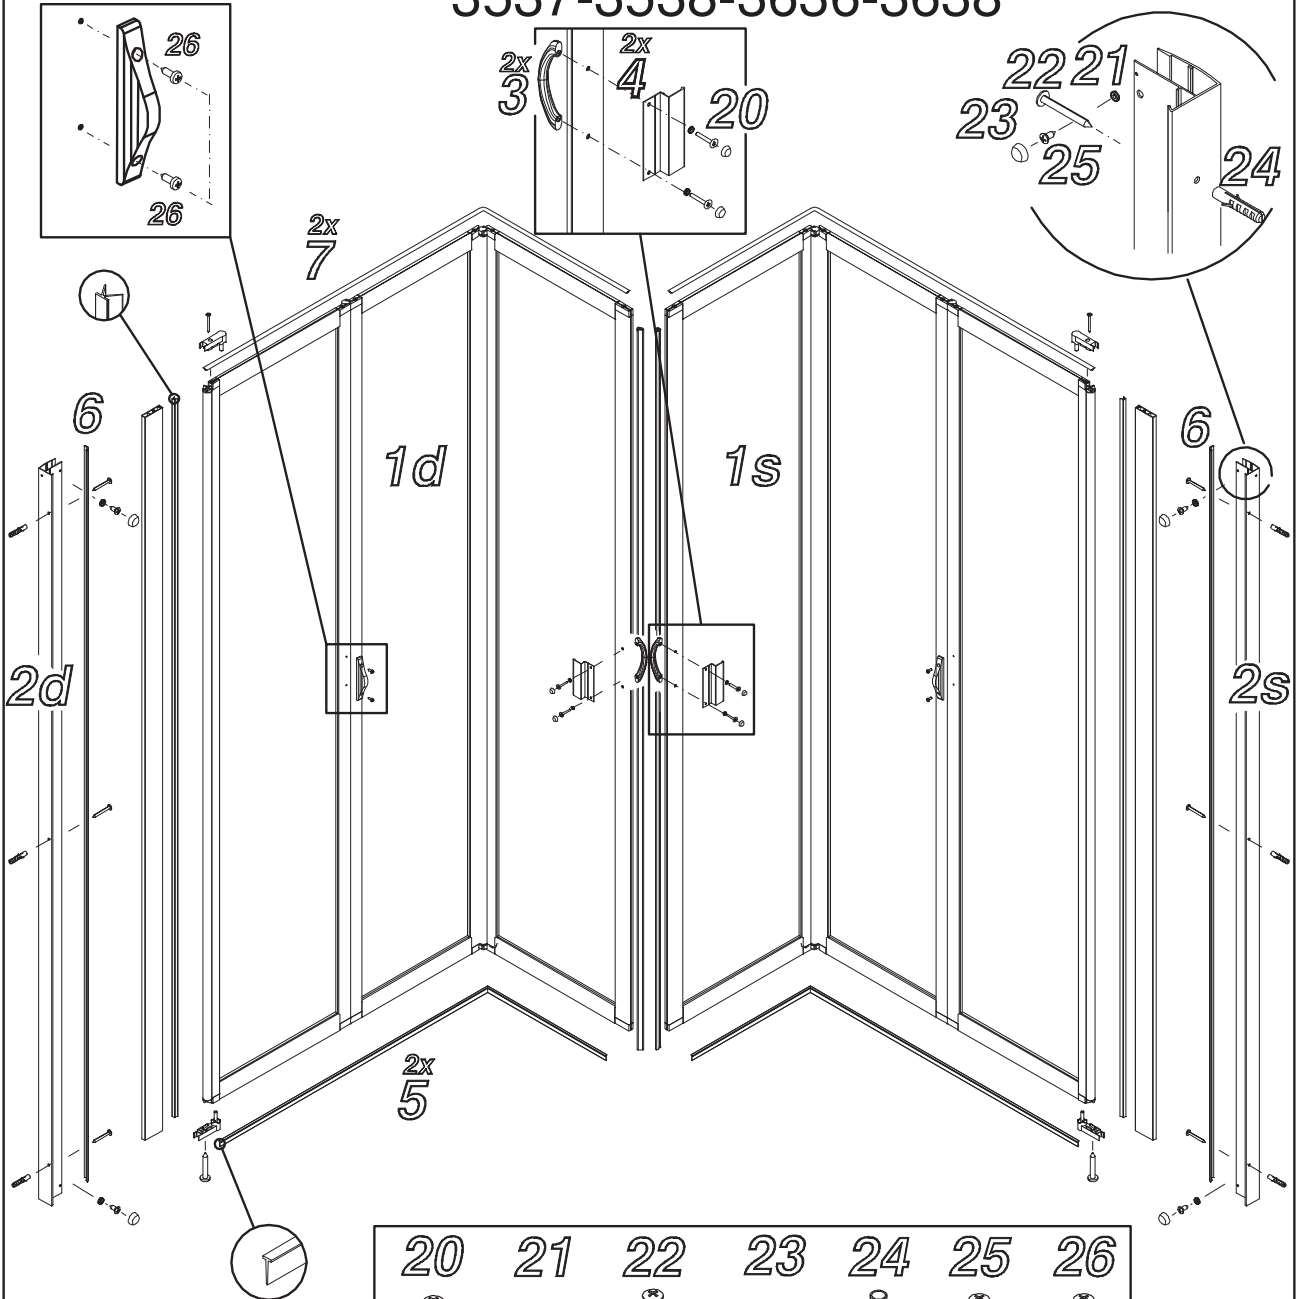

Cod. 3532-3533-3534-3535-3536-
3537-3538-3636-3638

20	21	22	23	24	25	26
N° 4 M4 X 20	N° 10	N° 6 ø 3.9 X 38	N° 10	N° 6 ø 6 X 30	N° 6 ø 3.9 X 13	N° 4 ø 2.9 X 9.5