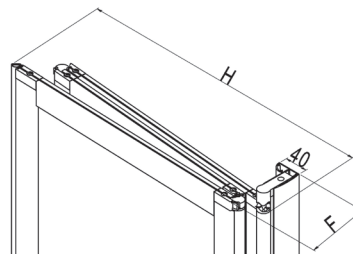

Mampara angular en tres lados con hojas plegables

U-Kabine

Driezijdige hoekuitvoering met samenvouwbare panelen

Трехсторонняя угловая конструкция со складными створками

Z [cm]	Cod.	A [cm]	B [cm]	B1 [cm]	C [cm]	D [cm]	E [cm]	F [cm]	G [cm]	H [cm]	 [dm ³]	 [kg]	 [n°]
63-67	B3532	29	26,5	6,8-10,8	65	31	10-14	9,5-13,5	33	34,5	127	39	1
												31	1
67-71	B3533	30,5	28,5	6,8-10,8	70	33,5	10-14	9,5-13,5	35,5	37	137	40	1
												32	1
71-75	B3534	33	30	6,8-10,8	75	36	10-14	9,5-13,5	38	39,5	144	41	1
												33	1
75-79	B3535	34,5	32,5	6,8-10,8	77	37	10-14	9,5-13,5	39	40,5	150	42	1
												34	1
79-83	B3536	36,5	34,5	6,8-10,8	80	38,5	10-14	9,5-13,5	40,5	42	161	43	1
												35	1
83-87	B3537	38,5	36,5	6,8-10,8	85	41	10-14	9,5-13,5	43	44,5	165	44	1
												36	1
87-91	B3538	40,5	38,5	6,8-10,8	90	43,5	10-14	9,5-13,5	45,5	47	174	45	1
												37	1

Prodotti Speciali - Produits Spéciaux - Special products - Productos Especiales - Sonderafertigungen - Maatwerk - Специальные Иродукты

MISURE LIMITE	Altezza max 200 cm.	Altezza min 100 cm.	Larghezza max 91 cm.	Larghezza min 36 cm.
MESURES LIMITES	Hauteur max 200 cm.	Hauteur min 100 cm.	Largeur max 91 cm.	Largeur min 36 cm.
LIMITS OF MEASUREMENTS	Height max 200 cm.	Height min 100 cm.	Width max 91 cm.	Width min 36 cm.
MEDIDAS LIMITE	Altura max 200 cm.	Altura min 100 cm.	Anchura max 91 cm.	Anchura min 36 cm.
GRENZMAßE	Höhe max 200 cm.	Höhe min 100 cm.	Breite max 91 cm.	Breite min 36 cm.
EXTREME MATEN	Hoogte max 200 cm.	Hoogte min 100 cm.	Breedte max 91 cm.	Breedte min 36 cm.
ПРЕДЕЛЬНЫЕ РАЗМЕРЫ:	Макс. высота 200 см	Мин. высота 100 см	Макс. ширина 91 см	Мин. ширина 36 см