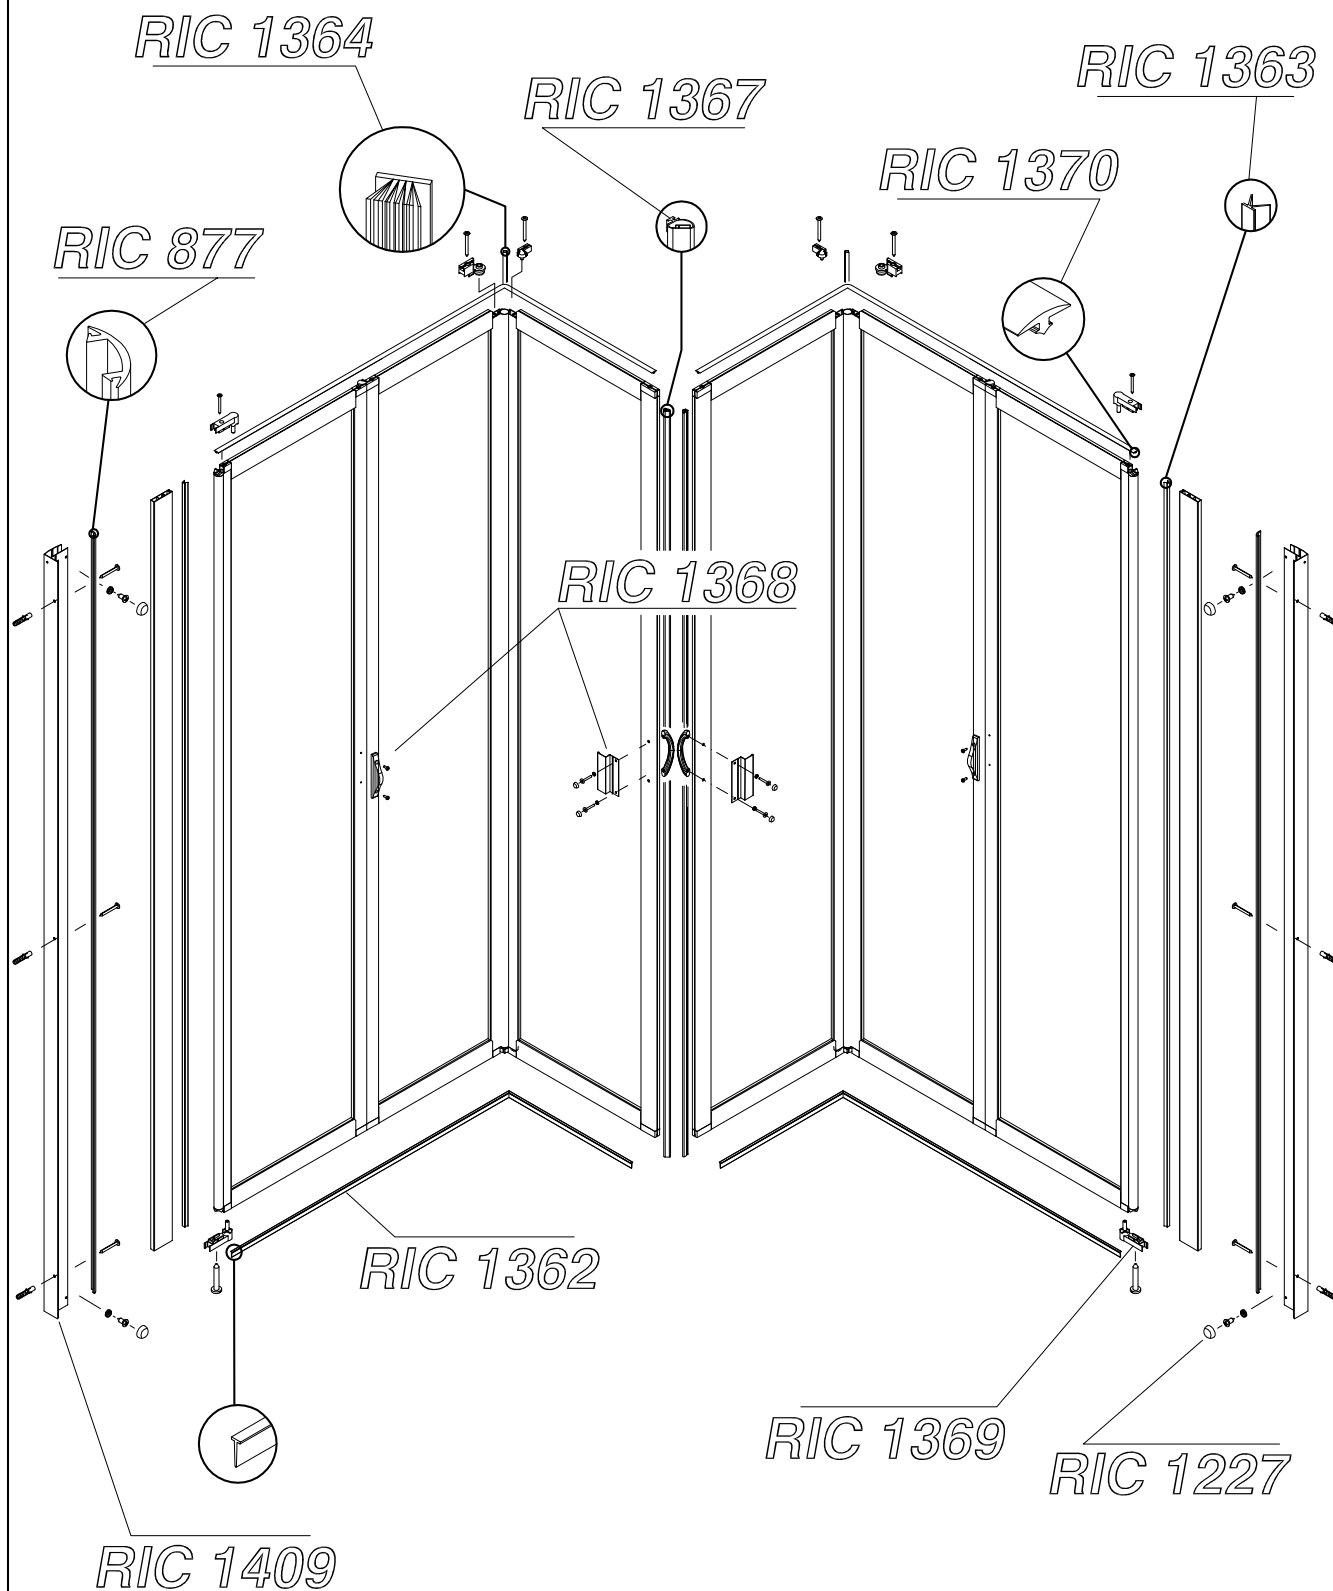

Cod. 3532-3533-3534-3535-3536-
3537-3538-3636-3638