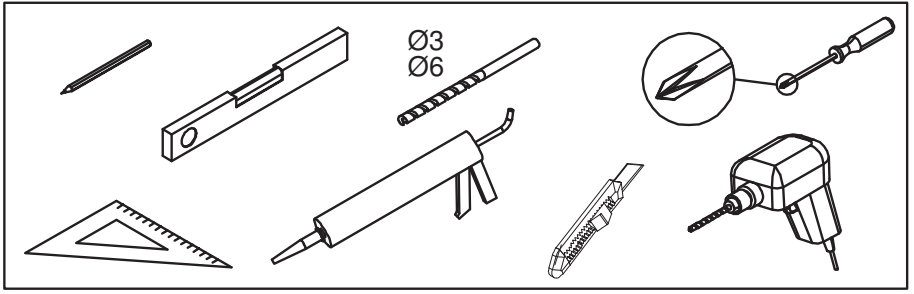

Cod. 3532-3533-3534-3535-3536-
3537-3538-3636-3638

20	21	22	23	24	25	26
N° 4 M4 X 20	N° 10	N° 6 ø 3.9 X 38	N° 10	N° 6 ø 6 X 30	N° 6 ø 3.9 X 13	N° 4 ø 2.9 X 9.5