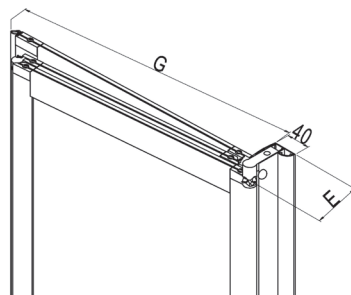

Mampara angular en tres lados con hojas plegables

U-Kabine

Driezijdige hoekuitvoering met samenvouwbare panelen

Трехсторонняя угловая конструкция со складными створками

Z [cm]	Cod.	A [cm]	B [cm]	B1 [cm]	C [cm]	D [cm]	E [cm]	F [cm]	G [cm]	H [cm]	 [dm ³]	 [kg]	 [n°]
63-67	B3532	29	26,5	6,8-10,8	65	31	10-14	9,5-13,5	33	34,5	127	39	1
												31	1
67-71	B3533	30,5	28,5	6,8-10,8	70	33,5	10-14	9,5-13,5	35,5	37	137	40	1
												32	1
71-75	B3534	33	30	6,8-10,8	75	36	10-14	9,5-13,5	38	39,5	144	41	1
												33	1
75-79	B3535	34,5	32,5	6,8-10,8	77	37	10-14	9,5-13,5	39	40,5	150	42	1
												34	1
79-83	B3536	36,5	34,5	6,8-10,8	80	38,5	10-14	9,5-13,5	40,5	42	161	43	1
												35	1
83-87	B3537	38,5	36,5	6,8-10,8	85	41	10-14	9,5-13,5	43	44,5	165	44	1
												36	1
87-91	B3538	40,5	38,5	6,8-10,8	90	43,5	10-14	9,5-13,5	45,5	47	174	45	1
												37	1

Prodotti Speciali - Produits Spéciaux - Special products - Productos Especiales - Sonderafertigungen - Maatwerk - Специальные Иродукты

MISURE LIMITE	Altezza max 200 cm.	Altezza min 100 cm.	Larghezza max 91 cm.	Larghezza min 36 cm.
MESURES LIMITES	Hauteur max 200 cm.	Hauteur min 100 cm.	Largeur max 91 cm.	Largeur min 36 cm.
LIMITS OF MEASUREMENTS	Height max 200 cm.	Height min 100 cm.	Width max 91 cm.	Width min 36 cm.
MEDIDAS LIMITE	Altura max 200 cm.	Altura min 100 cm.	Anchura max 91 cm.	Anchura min 36 cm.
GRENZMAßE	Höhe max 200 cm.	Höhe min 100 cm.	Breite max 91 cm.	Breite min 36 cm.
EXTREME MATEN	Hoogte max 200 cm.	Hoogte min 100 cm.	Breedte max 91 cm.	Breedte min 36 cm.
ПРЕДЕЛЬНЫЕ РАЗМЕРЫ:	Макс. высота 200 см	Мин. высота 100 см	Макс. ширина 91 см	Мин. ширина 36 см