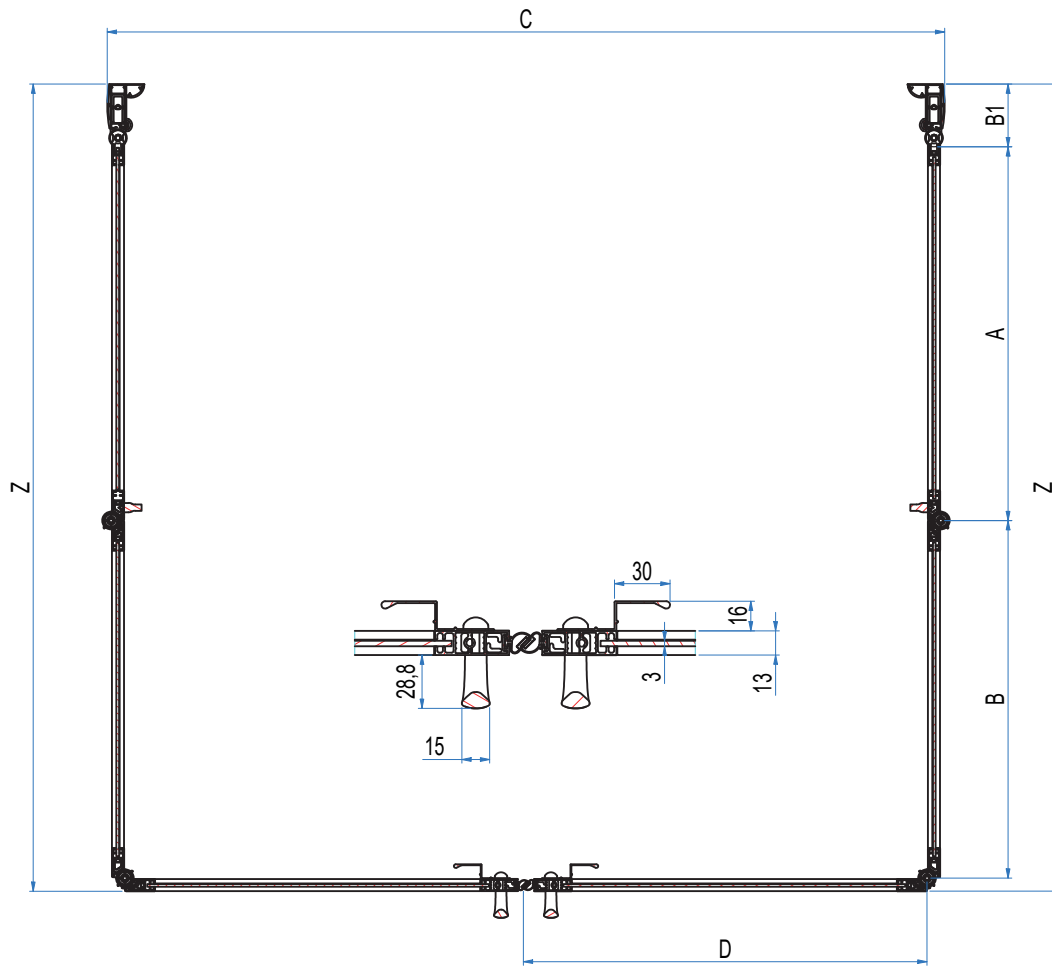

Mampara angular en tres lados con hojas plegables

U-Kabine

Driezijdige hoekuitvoering met samenvouwbare panelen

Трехсторонняя угловая конструкция со складными створками

Z [cm]	Cod.	A [cm]	B [cm]	B1 [cm]	C [cm]	D [cm]	E [cm]	F [cm]	G [cm]	H [cm]	 [dm ³]	 [kg]	 [n°]
63-67	B3532	29	26,5	6,8-10,8	65	31	10-14	9,5-13,5	33	34,5	127	39	1
												31	1
67-71	B3533	30,5	28,5	6,8-10,8	70	33,5	10-14	9,5-13,5	35,5	37	137	40	1
												32	1
71-75	B3534	33	30	6,8-10,8	75	36	10-14	9,5-13,5	38	39,5	144	41	1
												33	1
75-79	B3535	34,5	32,5	6,8-10,8	77	37	10-14	9,5-13,5	39	40,5	150	42	1
												34	1
79-83	B3536	36,5	34,5	6,8-10,8	80	38,5	10-14	9,5-13,5	40,5	42	161	43	1
												35	1
83-87	B3537	38,5	36,5	6,8-10,8	85	41	10-14	9,5-13,5	43	44,5	165	44	1
												36	1
87-91	B3538	40,5	38,5	6,8-10,8	90	43,5	10-14	9,5-13,5	45,5	47	174	45	1
												37	1

Prodotti Speciali - Produits Spéciaux - Special products - Productos Especiales - Sonderafertigungen - Maatwerk - Специальные Иродукты

MISURE LIMITE	Altezza max 200 cm.	Altezza min 100 cm.	Larghezza max 91 cm.	Larghezza min 36 cm.
MESURES LIMITES	Hauteur max 200 cm.	Hauteur min 100 cm.	Largeur max 91 cm.	Largeur min 36 cm.
LIMITS OF MEASUREMENTS	Height max 200 cm.	Height min 100 cm.	Width max 91 cm.	Width min 36 cm.
MEDIDAS LIMITE	Altura max 200 cm.	Altura min 100 cm.	Anchura max 91 cm.	Anchura min 36 cm.
GRENZMAßE	Höhe max 200 cm.	Höhe min 100 cm.	Breite max 91 cm.	Breite min 36 cm.
EXTREME MATEN	Hoogte max 200 cm.	Hoogte min 100 cm.	Breedte max 91 cm.	Breedte min 36 cm.
ПРЕДЕЛЬНЫЕ РАЗМЕРЫ:	Макс. высота 200 см	Мин. высота 100 см	Макс. ширина 91 см	Мин. ширина 36 см