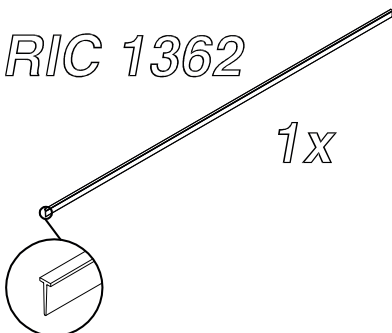

Prodotti Speciali - Produits Spéciaux - Special products - Productos Especiales - Sonderafertigungen - Maatwerk - Специальные Иродукты

MISURE LIMITE	Altezza max 200 cm.	Altezza min 100 cm.	Larghezza max 91 cm.	Larghezza min 36 cm.
MESURES LIMITES	Hauteur max 200 cm.	Hauteur min 100 cm.	Largeur max 91 cm.	Largeur min 36 cm.
LIMITS OF MEASUREMENTS	Height max 200 cm.	Height min 100 cm.	Width max 91 cm.	Width min 36 cm.
MEDIDAS LIMITE	Altura max 200 cm.	Altura min 100 cm.	Anchura max 91 cm.	Anchura min 36 cm.
GRENZMAßE	Höhe max 200 cm.	Höhe min 100 cm.	Breite max 91 cm.	Breite min 36 cm.
EXTREME MATEN	Hoogte max 200 cm.	Hoogte min 100 cm.	Breedte max 91 cm.	Breedte min 36 cm.
ПРЕДЕЛЬНЫЕ РАЗМЕРЫ:	Макс. высота 200 см	Мин. высота 100 см	Макс. ширина 91 см	Мин. ширина 36 см

2x

2x

2x

Ø 2.9 X 9.5

M4 X 20

6x

Ø 6 X 30

RIC 1227

6x

Ø 3.9 X 38

8x

6x

2x

Ø 3.9 X 9.5

RIC 1362

RIC 1369

8x

Ø 3.9 X 25

2x

2x

2x

2x

2x

2x