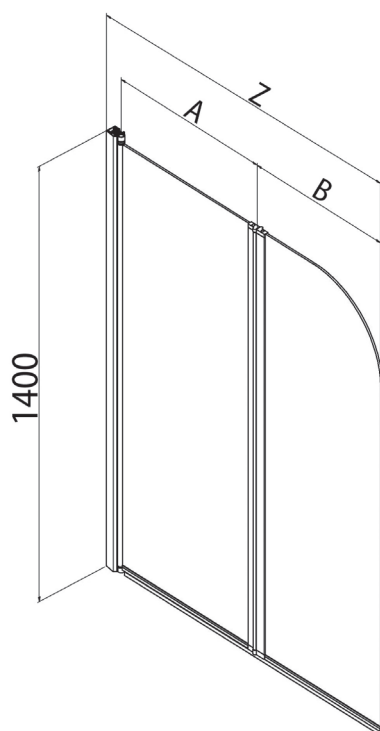

Parete per vasca ad un anta

Pare-bain

Bath screen

Mampara para bañera con tirador

1-tlg Wannenaufsatz

Badscherm

Панель для ванны

Z [cm]	Cod.	A [cm]	B [cm]	 [dm³]	 [kg]	 [n°]
105-107	B1696	53,5	48	67	26	1
120-122	B1697	61	55,5	74	28	1