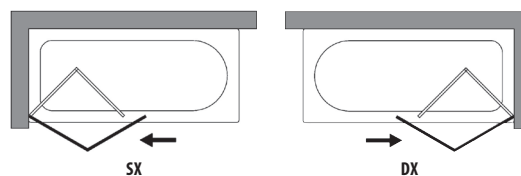

Parete per vasca ad un anta

Pare-bain

Bath screen

Mampara para bañera con tirador

1-tlg Wannenaufsatz

Badscherm

Панель для ванны

Z [cm]	Cod.	A [cm]	B [cm]	 [dm³]	 [kg]	 [n°]
105-107	B1696	53,5	48	67	26	1
120-122	B1697	61	55,5	74	28	1