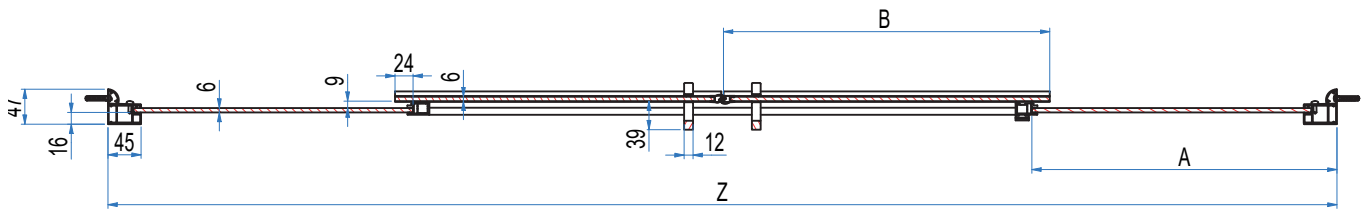

**320 mm**

Interasse maniglia

Empattement de la poignée

Handle wheelbase

Distancia entre ejes de la manija

Radstand handhaben

Handvat wielbasis

Колесная база ручки

Prodotti Speciali - Produits Spéciaux - Special products - Productos Especiales - Sonderfertigungen - Maatwerk - Специальные Иродукты

MISURE LIMITE	Altezza max 200 cm.	Larghezza max 200 cm.	Larghezza min 100 cm.	
MESURES LIMITES	Hauteur max 200 cm.	Largeur max 200 cm.	Largeur min 100 cm.	
LIMITS OF MEASUREMENTS	Height max 200 cm.	Width max 200 cm.	Width min 100 cm.	
MEDIDAS LIMITE	Altura max 200 cm.	Anchura max 200 cm.	Anchura min 100 cm.	
GRENZMAßE	Höhe max 200 cm.	Breite max 200 cm.	Breite min 100 cm.	
EXTREME MATEN	Hoogte max 200 cm.	Breedte max 200 cm.	Breedte min 100 cm.	
ПРЕДЕЛЬНЫЕ РАЗМЕРЫ:	Макс. высота 200 см	Макс. ширина 200 см	Мин. ширина 100 см	

	I								
	II								
	III								

- |                  |                    |                    |                    |                  |
|------------------|--------------------|--------------------|--------------------|------------------|
| 23               | 24                 | 17                 | 15                 | 20               |
|                  |                    |                    |                    |                  |
| N° 6<br>Ø 6 x 30 | N° 6<br>Ø 4,2 x 32 | N° 4<br>Ø 3,9 x 13 | N° 4<br>Ø 3,9 x 38 | N° 2<br>3,9 x 13 |