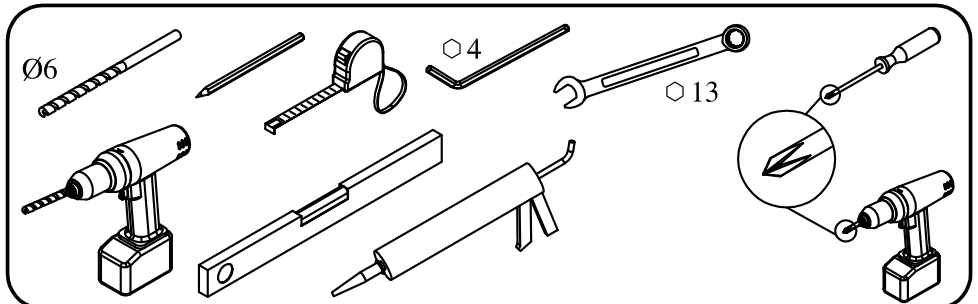

23	24	17	15	20
N° 6 Ø 6 x 30	N° 6 Ø 4,2 x 32	N° 4 Ø 3,9 x 13	N° 4 Ø 3,9 x 38	N° 2 3,9 x 13

14
2x 1DX-15x