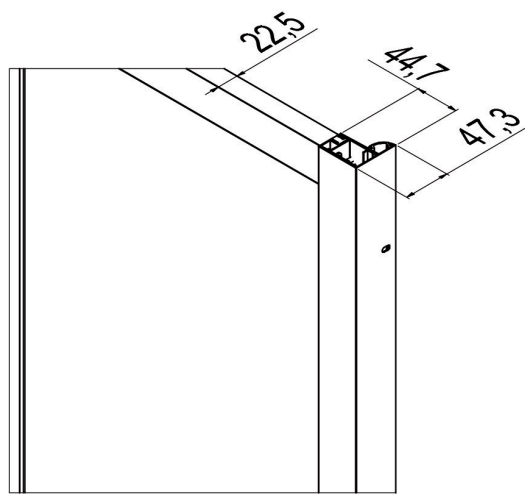

**320 mm**

Interasse maniglia

Empattement de la poignée

Handle wheelbase

Distancia entre ejes de la manija

Radstand handhaben

Handvat wielbasis

Колесная база ручки

Prodotti Speciali - Produits Spéciaux - Special products - Productos Especiales - Sonderfertigungen - Maatwerk - Специальные Иродукты

MISURE LIMITE	Altezza max 200 cm.	Larghezza max 200 cm.	Larghezza min 100 cm.	
MESURES LIMITES	Hauteur max 200 cm.	Largeur max 200 cm.	Largeur min 100 cm.	
LIMITS OF MEASUREMENTS	Height max 200 cm.	Width max 200 cm.	Width min 100 cm.	
MEDIDAS LIMITE	Altura max 200 cm.	Anchura max 200 cm.	Anchura min 100 cm.	
GRENZMAßE	Höhe max 200 cm.	Breite max 200 cm.	Breite min 100 cm.	
EXTREME MATEN	Hoogte max 200 cm.	Breedte max 200 cm.	Breedte min 100 cm.	
ПРЕДЕЛЬНЫЕ РАЗМЕРЫ:	Макс. высота 200 см	Макс. ширина 200 см	Мин. ширина 100 см	

	I								
	II								
	III								

- |                  |                    |                    |                    |                  |
|------------------|--------------------|--------------------|--------------------|------------------|
| 23               | 24                 | 17                 | 15                 | 20               |
|                  |                    |                    |                    |                  |
| N° 6<br>Ø 6 x 30 | N° 6<br>Ø 4,2 x 32 | N° 4<br>Ø 3,9 x 13 | N° 4<br>Ø 3,9 x 38 | N° 2<br>3,9 x 13 |