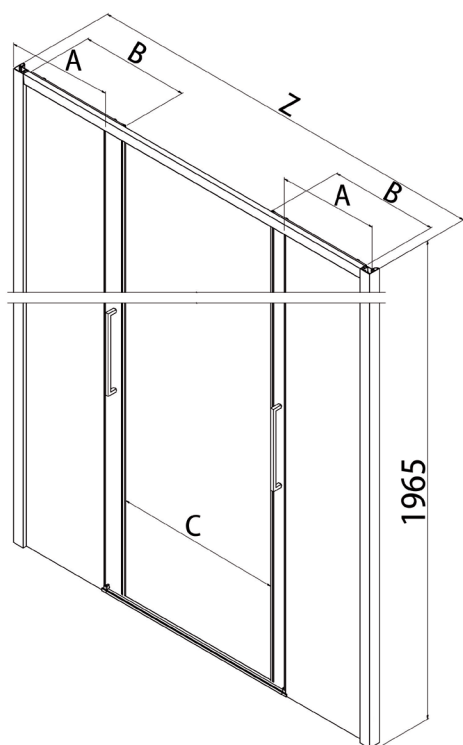

Porta scorrevole a quattro ante

Porte de douche coulissante à quatre panneaux

Four panels door

Frontal con dos puertas correderas

4-tlg. Schiebetür mit zentraler Öffnung

Glijdeur met vier panelen

Раздвижная четырехстворчатая дверь

Trattamento anticalcare di serie compreso nel prezzo

Traitement anti-calcaire inclus dans le prix

Anti-limescale treatment included in the price

Tratamiento antical incluido en el precio

Gegen Kalkablagerungen schützende Glasbehandlung im Preis inbegriffen

Anti-kalkafwerking inbegrepen in de prijs

Средство от известкового налета включено в цену

Z [cm]	Cod.	A [cm]	B [cm]	C [cm]	[dm³]	[kg]	[n°]
136-141	B7944	33,7 - 36,2	36,5	53	169	53	2
146-151	B7945	36,2 - 38,7	39	58	178	57	2
156-161	B7946	38,7 - 41,2	41,5	63	181	58	2
166-171	B7947	41,2 - 43,7	44	68	192	61	2
176-181	B7948	43,7 - 46,2	46,5	73	200	63	2

320 mm

Interasse maniglia

Empattement de la poignée

Handle wheelbase

Distancia entre ejes de la manija

Radstand handhaben

Handvat wielbasis

Колесная база ручки