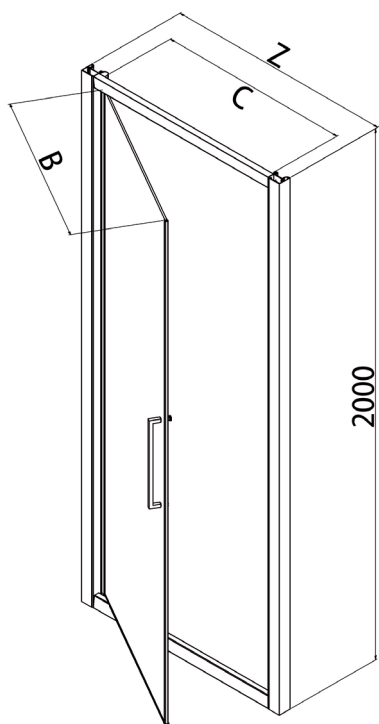

Z [cm]	Cod.	A [cm]	B [cm]	C [cm]	[dm ³]	[kg]	[n°]
66-72	B7855	//	45,5	54,5	119	23	1
72-78	B7856	//	51,5	60,5	128	27,5	1
78-84	B7857	//	57,5	66,5	138	30	1
86-92	B7858	//	65,5	74,5	153	32,5	1
96-102	B7859	//	75,54	84,5	169	35	1

320 mm

Interasse maniglia
 Empattement de la poignée
 Handle wheelbase
 Distancia entre ejes de la manija
 Radstand handhaben
 Handvat wielbasis
 Колесная база ручки

Le dimensioni sono espresse in mm.

Prodotti Speciali - Produits Spéciaux - Special products - Productos Especiales - Sonderfertigungen - Maatwerk - Специальные Иродукты

MISURE LIMITE	Altezza max 200 cm.	Larghezza max 102 cm.	Larghezza min 50 cm.	
MESURES LIMITES	Hauteur max 200 cm.	Largeur max 102 cm.	Largeur min 50 cm.	
LIMITS OF MEASUREMENTS	Height max 200 cm.	Width max 102 cm.	Width min 50 cm.	
MEDIDAS LIMITE	Altura max 200 cm.	Anchura max 102 cm.	Anchura min 50 cm.	
GRENZMAßE	Höhe max 200 cm.	Breite max 102 cm.	Breite min 50 cm.	
EXTREME MATEN	Hoogte max 200 cm.	Breedte max 102 cm.	Breedte min 50 cm.	
ПРЕДЕЛЬНЫЕ РАЗМЕРЫ:	Макс. высота 200 см	Макс. ширина 102 см	Мин. ширина 50 см	