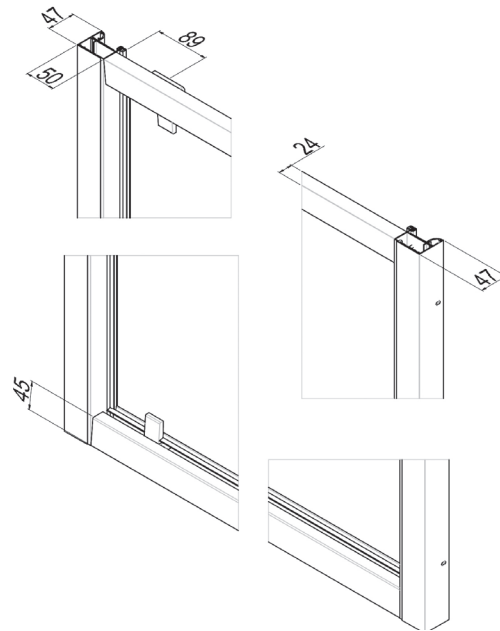

Z [cm]	Cod.	A [cm]	B [cm]	C [cm]	[dm ³]	[kg]	[n°]
66-72	B7855	//	45,5	54,5	119	23	1
72-78	B7856	//	51,5	60,5	128	27,5	1
78-84	B7857	//	57,5	66,5	138	30	1
86-92	B7858	//	65,5	74,5	153	32,5	1
96-102	B7859	//	75,54	84,5	169	35	1

320 mm

Interasse maniglia
 Empattement de la poignée
 Handle wheelbase
 Distancia entre ejes de la manija
 Radstand handhaben
 Handvat wielbasis
 Колесная база ручки

Le dimensioni sono espresse in mm.

Prodotti Speciali - Produits Spéciaux - Special products - Productos Especiales - Sonderfertigungen - Maatwerk - Специальные Иродукты

MISURE LIMITE	Altezza max 200 cm.	Larghezza max 102 cm.	Larghezza min 50 cm.	
MESURES LIMITES	Hauteur max 200 cm.	Largeur max 102 cm.	Largeur min 50 cm.	
LIMITS OF MEASUREMENTS	Height max 200 cm.	Width max 102 cm.	Width min 50 cm.	
MEDIDAS LIMITE	Altura max 200 cm.	Anchura max 102 cm.	Anchura min 50 cm.	
GRENZMAßE	Höhe max 200 cm.	Breite max 102 cm.	Breite min 50 cm.	
EXTREME MATEN	Hoogte max 200 cm.	Breedte max 102 cm.	Breedte min 50 cm.	
ПРЕДЕЛЬНЫЕ РАЗМЕРЫ:	Макс. высота 200 см	Макс. ширина 102 см	Мин. ширина 50 см	

	I								
	II								
	III								

30	31	32
N° 6 φ 6 x 30	N° 6 φ 3.9 x 35	N° 4 φ 4.2 x 13

RIC1712

RIC1723

RIC1729

RIC1727

RIC1927

RIC2748