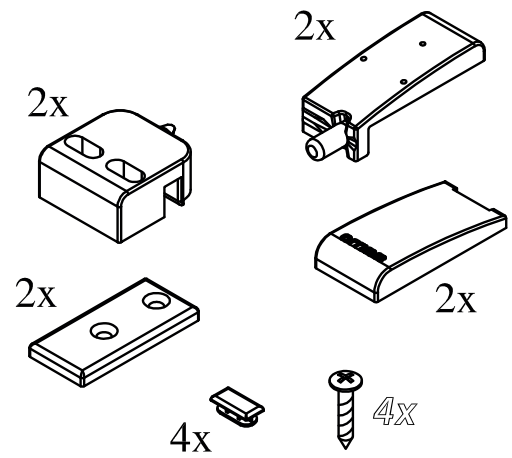

MISURE LIMITE	Altezza max 200 cm.	Larghezza max 102 cm.	Larghezza min 50 cm.	
MESURES LIMITES	Hauteur max 200 cm.	Largeur max 102 cm.	Largeur min 50 cm.	
LIMITS OF MEASUREMENTS	Height max 200 cm.	Width max 102 cm.	Width min 50 cm.	
MEDIDAS LIMITE	Altura max 200 cm.	Anchura max 102 cm.	Anchura min 50 cm.	
GRENZMAßE	Höhe max 200 cm.	Breite max 102 cm.	Breite min 50 cm.	
EXTREME MATEN	Hoogte max 200 cm.	Breedte max 102 cm.	Breedte min 50 cm.	
ПРЕДЕЛЬНЫЕ РАЗМЕРЫ:	Макс. высота 200 см	Макс. ширина 102 см	Мин. ширина 50 см	

	I								
	II								
	III								

30	31	32
N° 6 φ 6 x 30	N° 6 φ 3.9 x 35	N° 4 φ 4.2 x 13

RIC1712

RIC1723

RIC1729

RIC1727

RIC1927

RIC2748