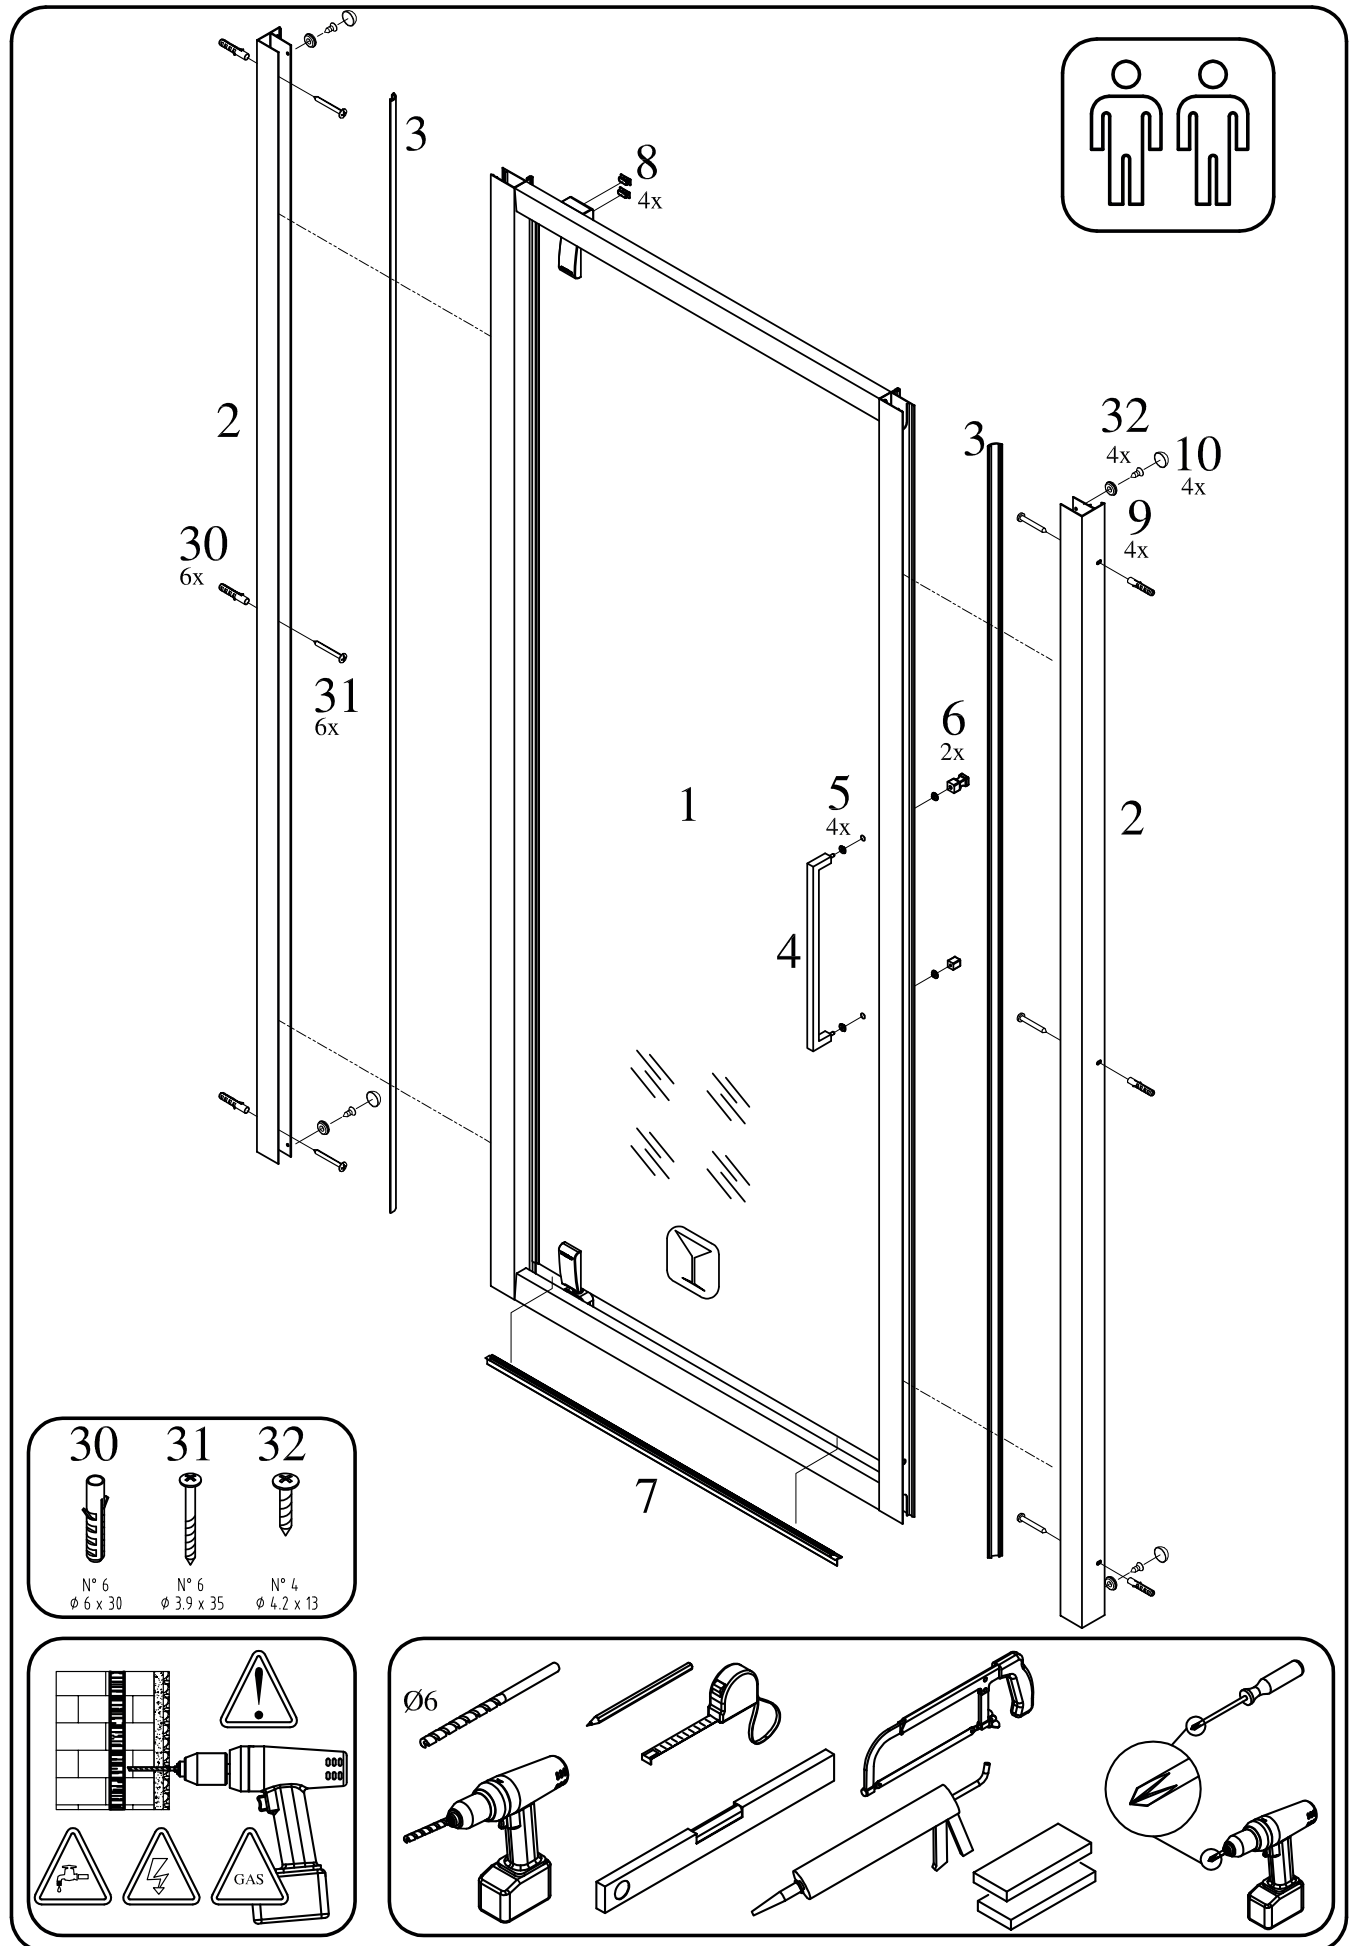

30	31	32
N° 6 φ 6 x 30	N° 6 φ 3.9 x 35	N° 4 φ 4.2 x 13