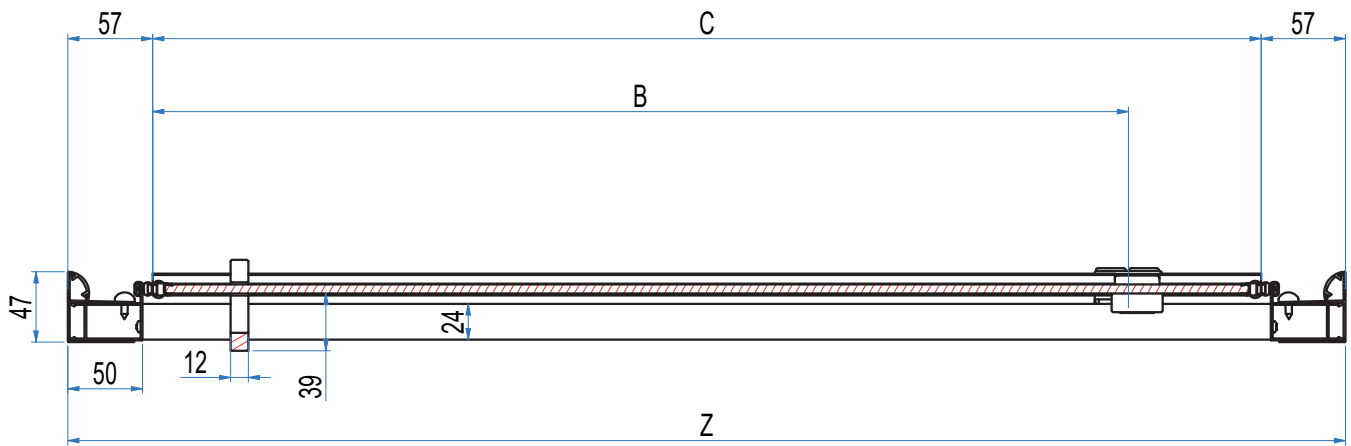

Z [cm]	Cod.	A [cm]	B [cm]	C [cm]	[dm ³]	[kg]	[n°]
66-72	B7855	//	45,5	54,5	119	23	1
72-78	B7856	//	51,5	60,5	128	27,5	1
78-84	B7857	//	57,5	66,5	138	30	1
86-92	B7858	//	65,5	74,5	153	32,5	1
96-102	B7859	//	75,54	84,5	169	35	1

320 mm

Interasse maniglia
 Empattement de la poignée
 Handle wheelbase
 Distancia entre ejes de la manija
 Radstand handhaben
 Handvat wielbasis
 Колесная база ручки

Le dimensioni sono espresse in mm.

Prodotti Speciali - Produits Spéciaux - Special products - Productos Especiales - Sonderfertigungen - Maatwerk - Специальные Иродукты

MISURE LIMITE	Altezza max 200 cm.	Larghezza max 102 cm.	Larghezza min 50 cm.	
MESURES LIMITES	Hauteur max 200 cm.	Largeur max 102 cm.	Largeur min 50 cm.	
LIMITS OF MEASUREMENTS	Height max 200 cm.	Width max 102 cm.	Width min 50 cm.	
MEDIDAS LIMITE	Altura max 200 cm.	Anchura max 102 cm.	Anchura min 50 cm.	
GRENZMAßE	Höhe max 200 cm.	Breite max 102 cm.	Breite min 50 cm.	
EXTREME MATEN	Hoogte max 200 cm.	Breedte max 102 cm.	Breedte min 50 cm.	
ПРЕДЕЛЬНЫЕ РАЗМЕРЫ:	Макс. высота 200 см	Макс. ширина 102 см	Мин. ширина 50 см	

	I								
	II								
	III								

30	31	32
N° 6 φ 6 x 30	N° 6 φ 3.9 x 35	N° 4 φ 4.2 x 13

RIC1712

RIC1723

RIC1729

RIC1727

RIC1927

RIC2748