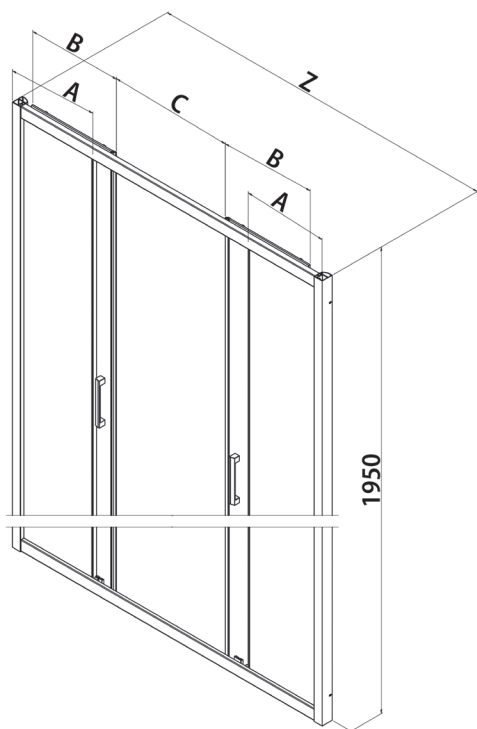

H 195 cm. - V 6 mm.

## Porta scorrevole a quattro ante

Paroi de douche à quatre panneaux

Four panels sliding door

Frontal con dos portas correderas

4-tlg Schiebetür

Glijdeur met vier panelen

Раздвижная четырехстворчатая дверь

Z [cm]	Cod.	A [cm]	B [cm]	C [cm]	 [dm <sup>3</sup> ]	 [kg]	 [n°]
137-141	B0944	34,1-36,1	36,8	54	161	51	2
142-146	B0945	37,1	36,8	54	165	52	2
157-161	B0946	39,1-41,1	41,8	64	170	54	2
162-166	B0940	41,6	41,8	64	172	55	2
167-171	B0947	41,6-43,6	44,3	69	173	56	2
172-176	B0941	45,1	44,3	69	178	57	2
177-181	B0948	43,1-45,1	47,8	72	183	58	2

MISURE LIMITE	Altezza max 200 cm.	//	Larghezza max 200 cm.	Larghezza min 100 cm.
MESURES LIMITES	Hauteur max 200 cm.	//	Largeur max 200 cm.	Largeur min 100 cm.
LIMITS OF MEASUREMENTS	Height max 200 cm.	//	Width max 200 cm.	Width min 100 cm.
MEDIDAS LIMITE	Altura max 200 cm.	//	Anchura max 200 cm.	Anchura min 100 cm.
GRENZMAßE	Höhe max 200 cm.	//	Breite max 200 cm.	Breite min 100 cm.
EXTREME MATEN	Hoogte max 200 cm.	//	Breedte max 200 cm.	Breedte min 100 cm.
ПРЕДЕЛЬНЫЕ РАЗМЕРЫ:	Макс. высота 200 см	//	Макс. ширина 200 см	Мин. ширина 100 см