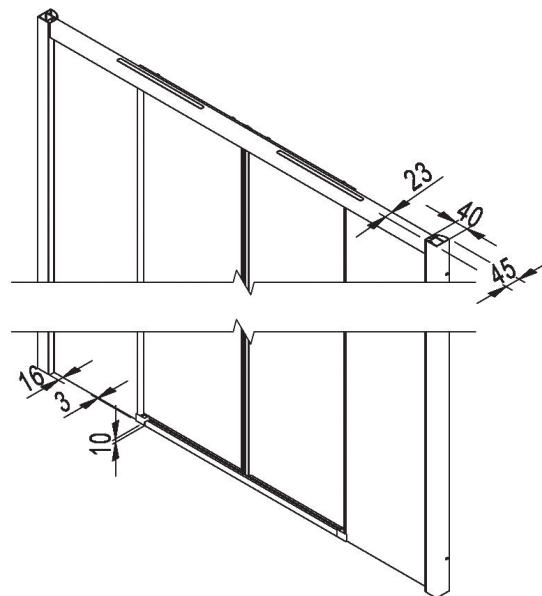

Porta scorrevole a quattro ante

Paroi de douche à quatre panneaux

Four panels sliding door

Frontal con dos portas correderas

4-tlg Schiebetür

Glijdeur met vier panelen

Раздвижная четырехстворчатая дверь

Z [cm]	Cod.	A [cm]	B [cm]	C [cm]	 [dm ³]	 [kg]	 [n°]
137-141	B0744	33,3-35,3	37,1	52	161	51	2
142-146	B0745	35,8-37,8	37,1	52	165	52	2
157-161	B0746	38,3-40,3	42,1	62	170	54	2
162-166	B0740	40,8-42,8	42,1	62	172	55	2
167-171	B0747	40,8-42,8	44,6	67	173	56	2
172-176	B0741	43,3-45,3	44,6	67	178	57	2
177-181	B0748	43,3-45,3	47,1	72	183	58	2

160 mm

Interasse maniglia
Empattement de la poignée
Handle wheelbase
Distancia entre ejes de la manija
Radstand handhaben
Handvat wielbasis
Колесная база ручки

Prodotti Speciali - Produits Spéciaux - Special products - Productos Especiales - Sonderfertigungen - Maatwerk - Специальные Иродукты

MISURE LIMITE	Altezza max 200 cm.	Altezza min 50 cm.	Larghezza max 200 cm.	Larghezza min 100 cm.
MESURES LIMITES	Hauteur max 200 cm.	Hauteur min 50 cm.	Largeur max 200 cm.	Largeur min 100 cm.
LIMITS OF MEASUREMENTS	Height max 200 cm.	Height min 50 cm.	Width max 200 cm.	Width min 100 cm.
MEDIDAS LIMITE	Altura max 200 cm.	Altura min 50 cm.	Anchura max 200 cm.	Anchura min 100 cm.
GRENZMAßE	Höhe max 200 cm.	Höhe min 50 cm.	Breite max 200 cm.	Breite min 100 cm.
EXTREME MATEN	Hoogte max 200 cm.	Hoogte min 50 cm.	Breedte max 200 cm.	Breedte min 100 cm.
ПРЕДЕЛЬНЫЕ РАЗМЕРЫ:	Макс. высота 200 см	Мин. высота 50 см	Макс. ширина 200 см	Мин. ширина 100 см

	I								
	II								
	III								

- | | | | | |
|------------------|--------------------|--------------------|--------------------|------------------|
| 23 | 24 | 17 | 15 | 20 |
| | | | | |
| N° 6
Ø 6 x 30 | N° 6
Ø 4,2 x 32 | N° 4
Ø 3,9 x 13 | N° 4
Ø 3,9 x 38 | N° 2
3,9 x 16 |