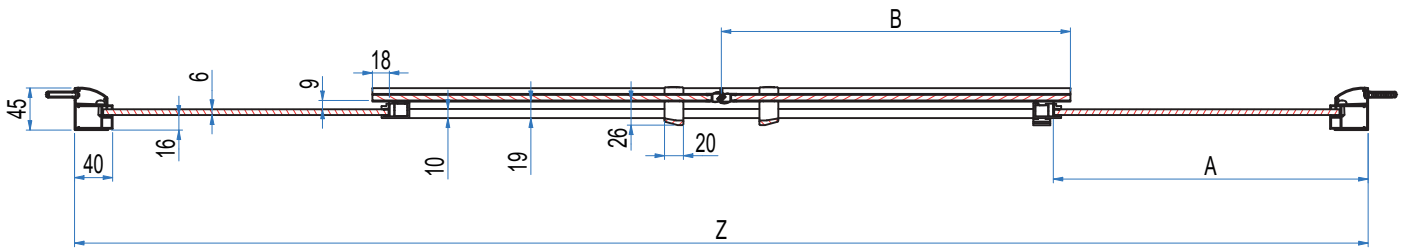

Porta scorrevole a quattro ante

Paroi de douche à quatre panneaux

Four panels sliding door

Frontal con dos portas correderas

4-tlg Schiebetür

Glijdeur met vier panelen

Раздвижная четырехстворчатая дверь

Z [cm]	Cod.	A [cm]	B [cm]	C [cm]	 [dm ³]	 [kg]	 [n°]
137-141	B0744	33,3-35,3	37,1	52	161	51	2
142-146	B0745	35,8-37,8	37,1	52	165	52	2
157-161	B0746	38,3-40,3	42,1	62	170	54	2
162-166	B0740	40,8-42,8	42,1	62	172	55	2
167-171	B0747	40,8-42,8	44,6	67	173	56	2
172-176	B0741	43,3-45,3	44,6	67	178	57	2
177-181	B0748	43,3-45,3	47,1	72	183	58	2

160 mm

Interasse maniglia
Empattement de la poignée
Handle wheelbase
Distancia entre ejes de la manija
Radstand handhaben
Handvat wielbasis
Колесная база ручки

Prodotti Speciali - Produits Spéciaux - Special products - Productos Especiales - Sonderfertigungen - Maatwerk - Специальные Иродукты

MISURE LIMITE	Altezza max 200 cm.	Altezza min 50 cm.	Larghezza max 200 cm.	Larghezza min 100 cm.
MESURES LIMITES	Hauteur max 200 cm.	Hauteur min 50 cm.	Largeur max 200 cm.	Largeur min 100 cm.
LIMITS OF MEASUREMENTS	Height max 200 cm.	Height min 50 cm.	Width max 200 cm.	Width min 100 cm.
MEDIDAS LIMITE	Altura max 200 cm.	Altura min 50 cm.	Anchura max 200 cm.	Anchura min 100 cm.
GRENZMAßE	Höhe max 200 cm.	Höhe min 50 cm.	Breite max 200 cm.	Breite min 100 cm.
EXTREME MATEN	Hoogte max 200 cm.	Hoogte min 50 cm.	Breedte max 200 cm.	Breedte min 100 cm.
ПРЕДЕЛЬНЫЕ РАЗМЕРЫ:	Макс. высота 200 см	Мин. высота 50 см	Макс. ширина 200 см	Мин. ширина 100 см

	I								
	II								
	III								

- | | | | | |
|------------------|--------------------|--------------------|--------------------|------------------|
| 23 | 24 | 17 | 15 | 20 |
| | | | | |
| N° 6
Ø 6 x 30 | N° 6
Ø 4,2 x 32 | N° 4
Ø 3,9 x 13 | N° 4
Ø 3,9 x 38 | N° 2
3,9 x 16 |