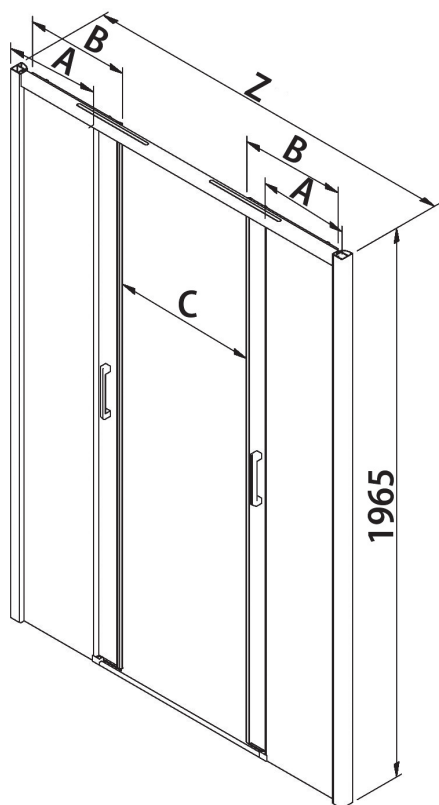

Porta scorrevole a quattro ante

Paroi de douche à quatre panneaux

Four panels sliding door

Frontal con dos portas correderas

4-tlg Schiebetür

Glijdeur met vier panelen

Раздвижная четырехстворчатая дверь

Z [cm]	Cod.	A [cm]	B [cm]	C [cm]	 [dm ³]	 [kg]	 [n°]
137-141	B0744	33,3-35,3	37,1	52	161	51	2
142-146	B0745	35,8-37,8	37,1	52	165	52	2
157-161	B0746	38,3-40,3	42,1	62	170	54	2
162-166	B0740	40,8-42,8	42,1	62	172	55	2
167-171	B0747	40,8-42,8	44,6	67	173	56	2
172-176	B0741	43,3-45,3	44,6	67	178	57	2
177-181	B0748	43,3-45,3	47,1	72	183	58	2

160 mm

Interasse maniglia
Empattement de la poignée
Handle wheelbase
Distancia entre ejes de la manija
Radstand handhaben
Handvat wielbasis
Колесная база ручки

Prodotti Speciali - Produits Spéciaux - Special products - Productos Especiales - Sonderfertigungen - Maatwerk - Специальные Иродукты

MISURE LIMITE	Altezza max 200 cm.	Altezza min 50 cm.	Larghezza max 200 cm.	Larghezza min 100 cm.
MESURES LIMITES	Hauteur max 200 cm.	Hauteur min 50 cm.	Largeur max 200 cm.	Largeur min 100 cm.
LIMITS OF MEASUREMENTS	Height max 200 cm.	Height min 50 cm.	Width max 200 cm.	Width min 100 cm.
MEDIDAS LIMITE	Altura max 200 cm.	Altura min 50 cm.	Anchura max 200 cm.	Anchura min 100 cm.
GRENZMAßE	Höhe max 200 cm.	Höhe min 50 cm.	Breite max 200 cm.	Breite min 100 cm.
EXTREME MATEN	Hoogte max 200 cm.	Hoogte min 50 cm.	Breedte max 200 cm.	Breedte min 100 cm.
ПРЕДЕЛЬНЫЕ РАЗМЕРЫ:	Макс. высота 200 см	Мин. высота 50 см	Макс. ширина 200 см	Мин. ширина 100 см

	I								
	II								
	III								

- | | | | | |
|------------------|--------------------|--------------------|--------------------|------------------|
| 23 | 24 | 17 | 15 | 20 |
| | | | | |
| N° 6
Ø 6 x 30 | N° 6
Ø 4,2 x 32 | N° 4
Ø 3,9 x 13 | N° 4
Ø 3,9 x 38 | N° 2
3,9 x 16 |