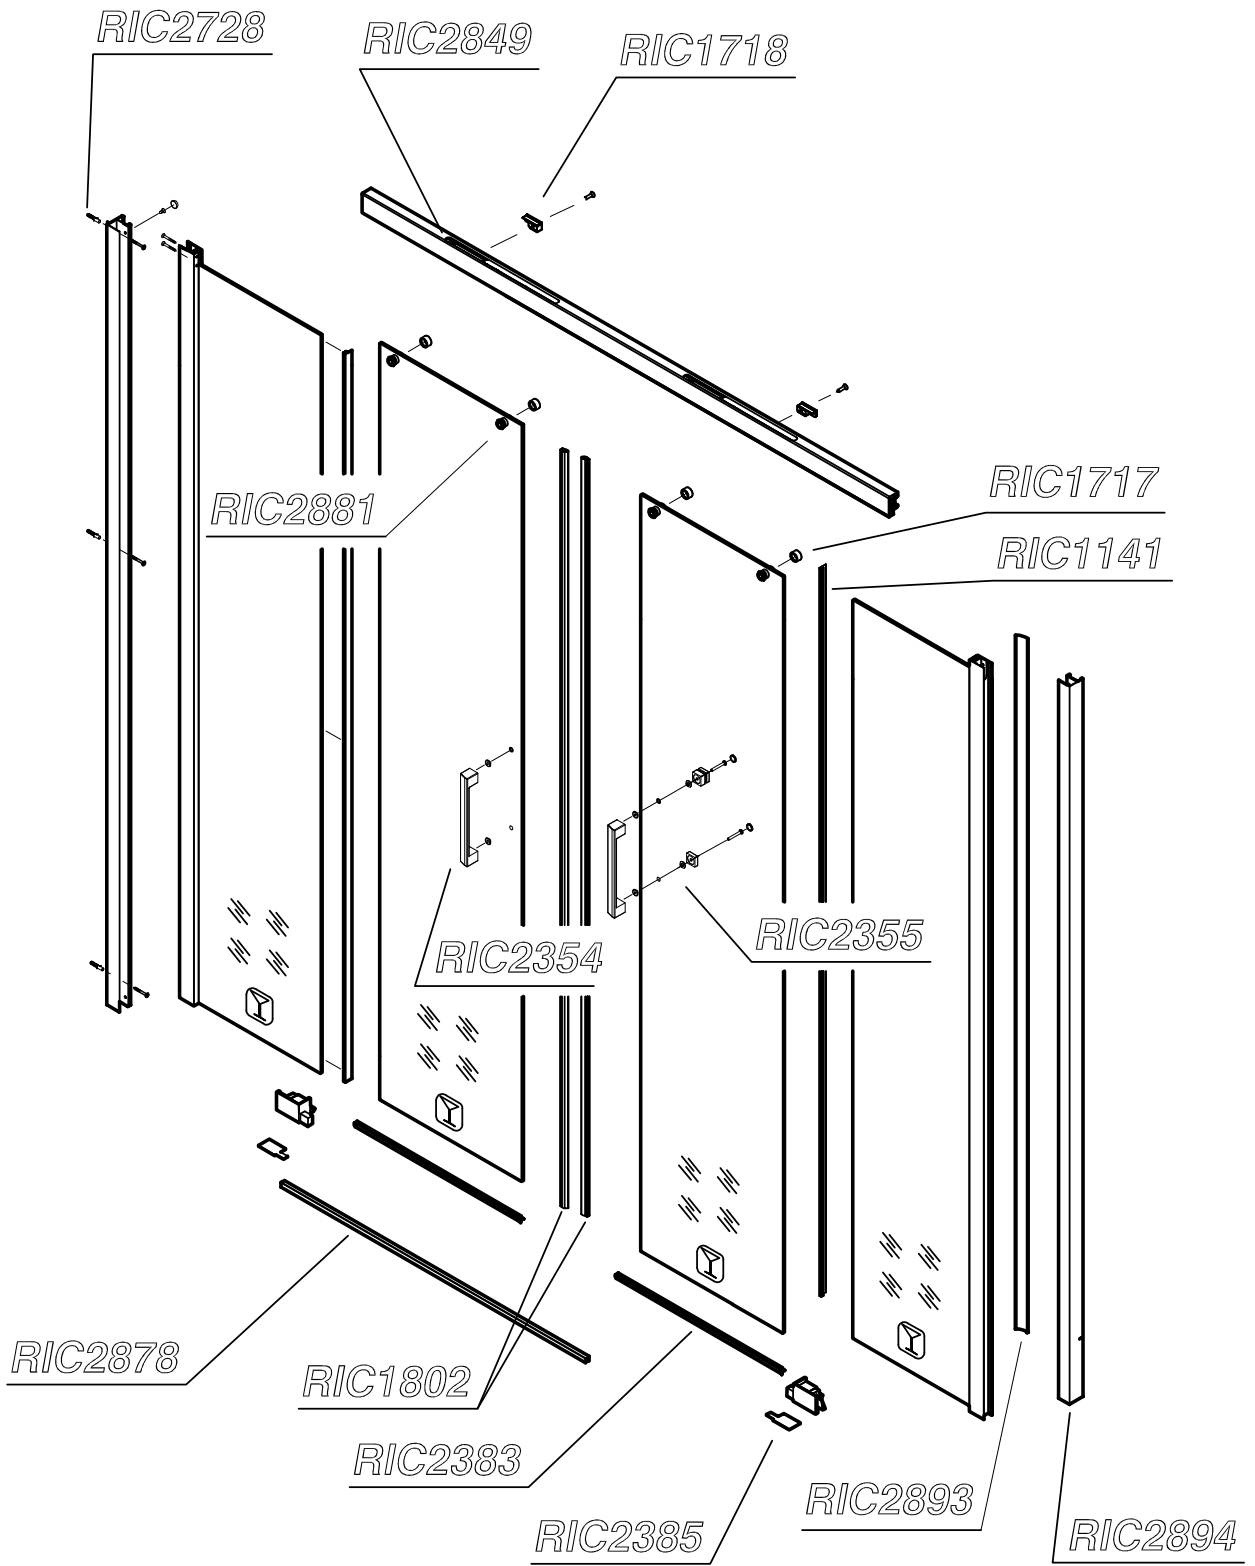

Porta scorrevole a quattro ante

Paroi de douche à quatre panneaux

Four panels sliding door

Frontal con dos portas correderas

4-tlg Schiebetür

Glijdeur met vier panelen

Раздвижная четырехстворчатая дверь

Z [cm]	Cod.	A [cm]	B [cm]	C [cm]	 [dm ³]	 [kg]	 [n°]
137-141	B0744	33,3-35,3	37,1	52	161	51	2
142-146	B0745	35,8-37,8	37,1	52	165	52	2
157-161	B0746	38,3-40,3	42,1	62	170	54	2
162-166	B0740	40,8-42,8	42,1	62	172	55	2
167-171	B0747	40,8-42,8	44,6	67	173	56	2
172-176	B0741	43,3-45,3	44,6	67	178	57	2
177-181	B0748	43,3-45,3	47,1	72	183	58	2

160 mm

Interasse maniglia
Empattement de la poignée
Handle wheelbase
Distancia entre ejes de la manija
Radstand handhaben
Handvat wielbasis
Колесная база ручки

Prodotti Speciali - Produits Spéciaux - Special products - Productos Especiales - Sonderfertigungen - Maatwerk - Специальные Иродукты

MISURE LIMITE	Altezza max 200 cm.	Altezza min 50 cm.	Larghezza max 200 cm.	Larghezza min 100 cm.
MESURES LIMITES	Hauteur max 200 cm.	Hauteur min 50 cm.	Largeur max 200 cm.	Largeur min 100 cm.
LIMITS OF MEASUREMENTS	Height max 200 cm.	Height min 50 cm.	Width max 200 cm.	Width min 100 cm.
MEDIDAS LIMITE	Altura max 200 cm.	Altura min 50 cm.	Anchura max 200 cm.	Anchura min 100 cm.
GRENZMAßE	Höhe max 200 cm.	Höhe min 50 cm.	Breite max 200 cm.	Breite min 100 cm.
EXTREME MATEN	Hoogte max 200 cm.	Hoogte min 50 cm.	Breedte max 200 cm.	Breedte min 100 cm.
ПРЕДЕЛЬНЫЕ РАЗМЕРЫ:	Макс. высота 200 см	Мин. высота 50 см	Макс. ширина 200 см	Мин. ширина 100 см

	I								
	II								
	III								

- | | | | | |
|------------------|--------------------|--------------------|--------------------|------------------|
| 23 | 24 | 17 | 15 | 20 |
| | | | | |
| N° 6
Ø 6 x 30 | N° 6
Ø 4,2 x 32 | N° 4
Ø 3,9 x 13 | N° 4
Ø 3,9 x 38 | N° 2
3,9 x 16 |