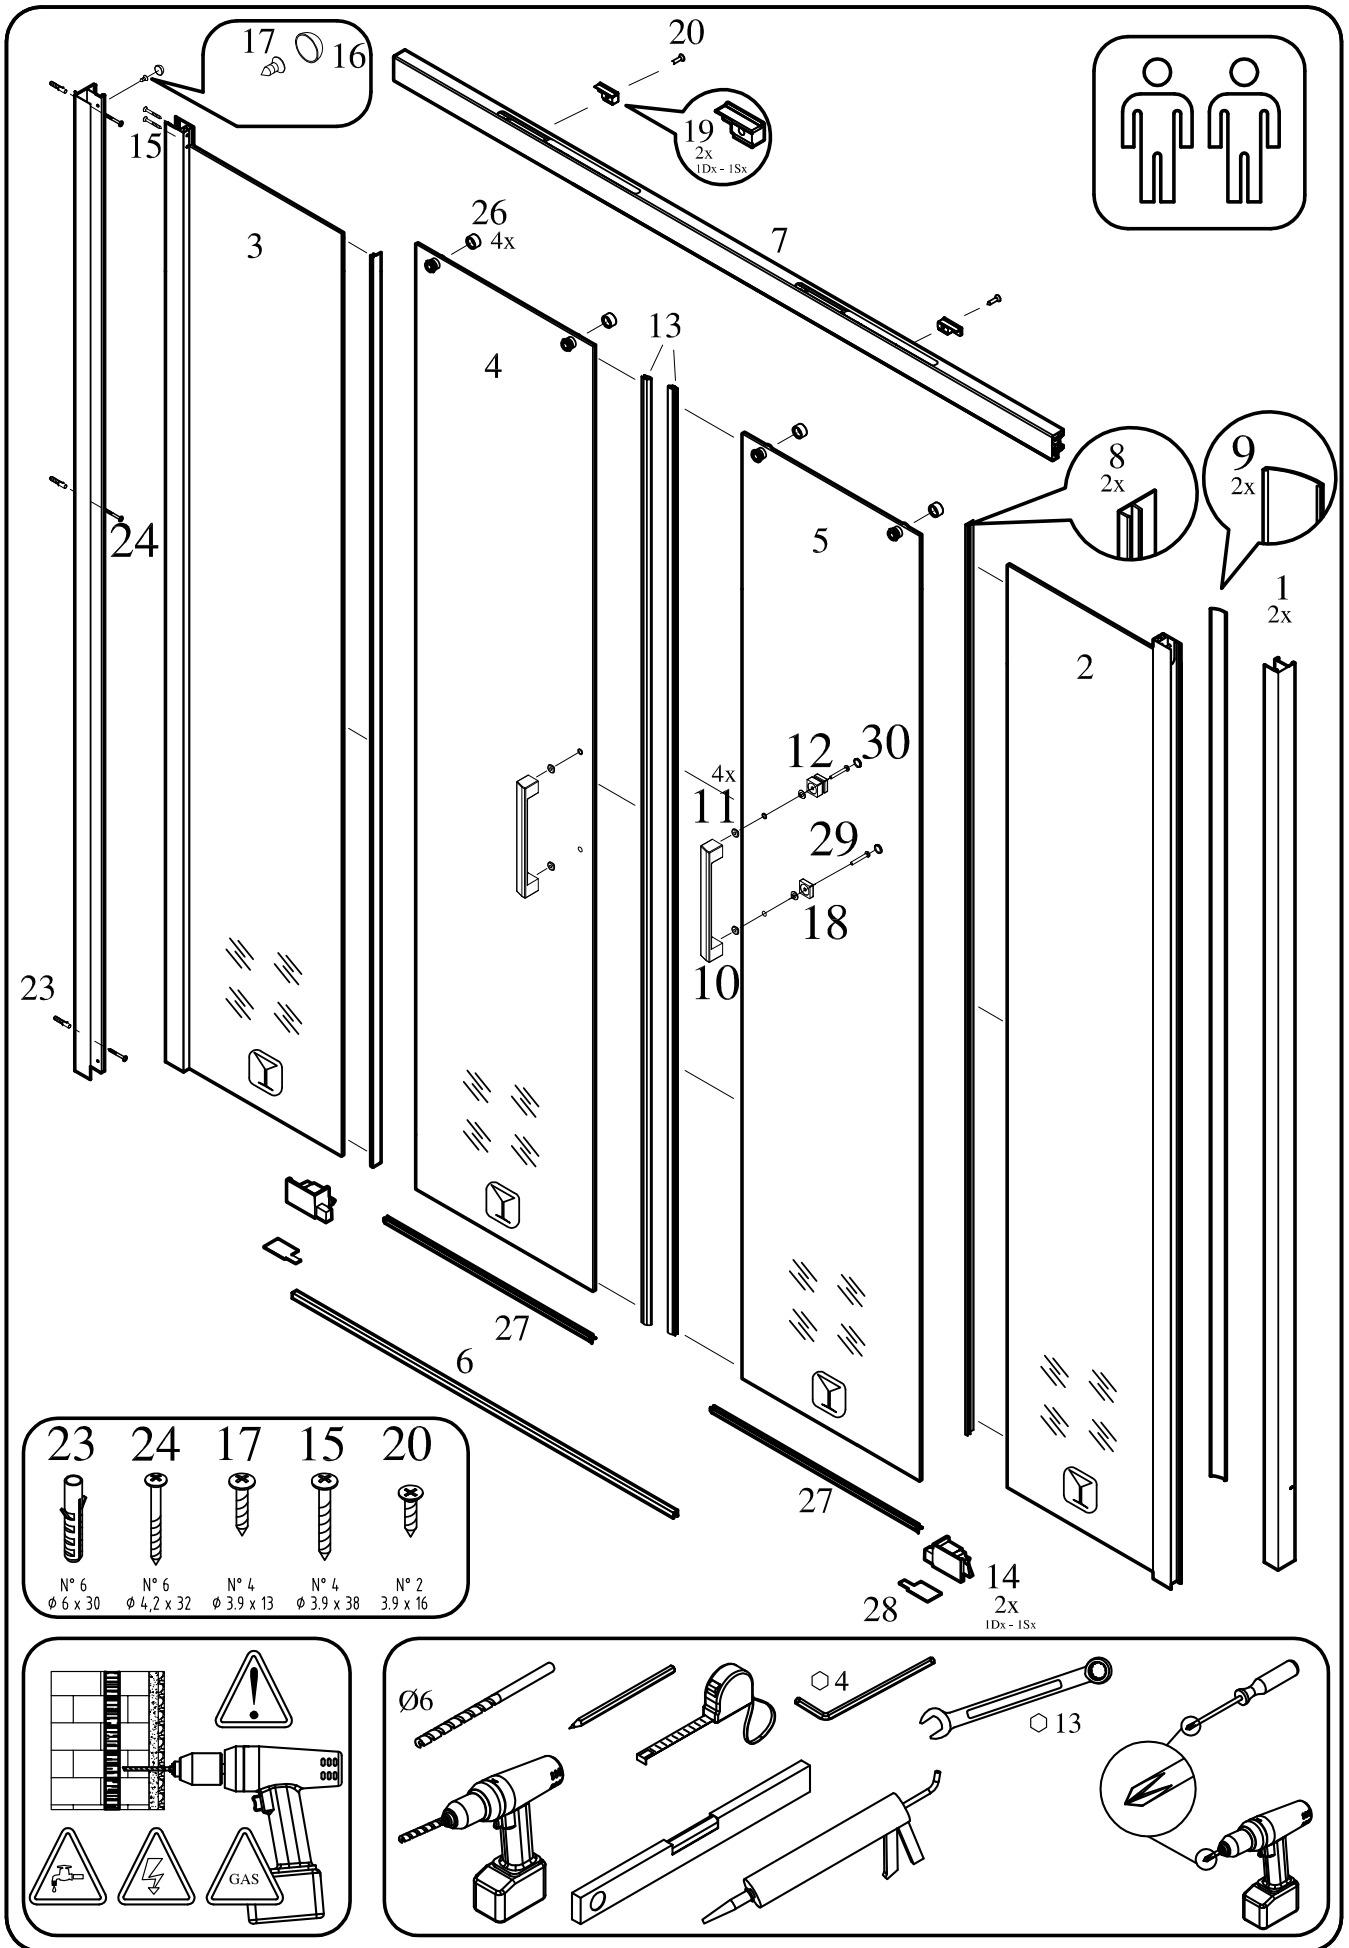

Porta scorrevole a quattro ante

Paroi de douche à quatre panneaux

Four panels sliding door

Frontal con dos portas correderas

4-tlg Schiebetür

Glijdeur met vier panelen

Раздвижная четырехстворчатая дверь

Z [cm]	Cod.	A [cm]	B [cm]	C [cm]	 [dm ³]	 [kg]	 [n°]
137-141	B0744	33,3-35,3	37,1	52	161	51	2
142-146	B0745	35,8-37,8	37,1	52	165	52	2
157-161	B0746	38,3-40,3	42,1	62	170	54	2
162-166	B0740	40,8-42,8	42,1	62	172	55	2
167-171	B0747	40,8-42,8	44,6	67	173	56	2
172-176	B0741	43,3-45,3	44,6	67	178	57	2
177-181	B0748	43,3-45,3	47,1	72	183	58	2

MISURE LIMITE	Altezza max 200 cm.	Altezza min 50 cm.	Larghezza max 200 cm.	Larghezza min 100 cm.
MESURES LIMITES	Hauteur max 200 cm.	Hauteur min 50 cm.	Largeur max 200 cm.	Largeur min 100 cm.
LIMITS OF MEASUREMENTS	Height max 200 cm.	Height min 50 cm.	Width max 200 cm.	Width min 100 cm.
MEDIDAS LIMITE	Altura max 200 cm.	Altura min 50 cm.	Anchura max 200 cm.	Anchura min 100 cm.
GRENZMAßE	Höhe max 200 cm.	Höhe min 50 cm.	Breite max 200 cm.	Breite min 100 cm.
EXTREME MATEN	Hoogte max 200 cm.	Hoogte min 50 cm.	Breedte max 200 cm.	Breedte min 100 cm.
ПРЕДЕЛЬНЫЕ РАЗМЕРЫ:	Макс. высота 200 см	Мин. высота 50 см	Макс. ширина 200 см	Мин. ширина 100 см

	I								
	II								
	III								

- | | | | | |
|------------------|--------------------|--------------------|--------------------|------------------|
| 23 | 24 | 17 | 15 | 20 |
| | | | | |
| N° 6
Ø 6 x 30 | N° 6
Ø 4,2 x 32 | N° 4
Ø 3,9 x 13 | N° 4
Ø 3,9 x 38 | N° 2
3,9 x 16 |