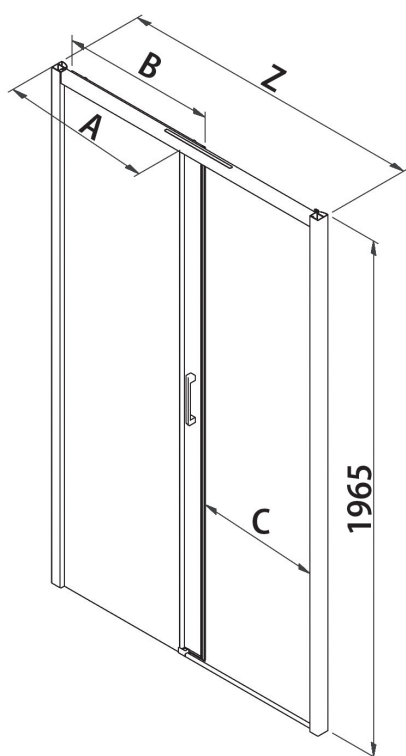

H 196,5 cm. - V 6 mm.

## Porta scorrevole a due ante

Paroi de douche coulissante à deux panneaux

Two panels sliding door

Frontal con puerta corredera

2-tlg. Schiebetür

Glijdeur met twee panelen

Раздвижная двустворчатая дверь

Z [cm]	Cod.	A [cm]	B [cm]	C [cm]	 [dm <sup>3</sup> ]	 [kg]	 [n°]
97-101	B0780	45,3-47,3	48,9	37	116	35	1
107-111	B0781	55,3-57,3	48,9	37	124	37	1
117-121	B0783	55,3-57,3	58,9	47	125	38	1
127-131	B0785	65,1-67,1	58,9	47	131	39	2
137-141	B0786	65,1-67,1	69,1	57	138	40	2
147-151	B0787	69,6-71,6	74,6	63	143	41	2
157-161	B0789	76,6-78,6	77,6	66	149	42	2
167-171	B0790	80,1-82,1	84,1	73	149	44	2

MISURE LIMITE	Altezza max 200 cm.	Altezza min 50 cm.	Larghezza max 180 cm.	Larghezza min 80 cm.
MESURES LIMITES	Hauteur max 200 cm.	Hauteur min 50 cm.	Largeur max 180 cm.	Largeur min 80 cm.
LIMITS OF MEASUREMENTS	Height max 200 cm.	Height min 50 cm.	Width max 180 cm.	Width min 80 cm.
MEDIDAS LIMITE	Altura max 200 cm.	Altura min 50 cm.	Anchura max 180 cm.	Anchura min 80 cm.
GRENZMAßE	Höhe max 200 cm.	Höhe min 50 cm.	Breite max 180 cm.	Breite min 80 cm.
EXTREME MATEN	Hoogte max 200 cm.	Hoogte min 50 cm.	Breedte max 180 cm.	Breedte min 80 cm.
ПРЕДЕЛЬНЫЕ РАЗМЕРЫ:	Макс. высота 200 см	Мин. высота 50 см	Макс. ширина 180 см	Мин. ширина 80 см

	I								
	II								
	III								

- |          |            |            |            |          |
|----------|------------|------------|------------|----------|
| 24       | 23         | 16         | 22         | 19       |
|          |            |            |            |          |
| N° 6     | N° 6       | N° 4       | N° 4       | N° 1     |
| ∅ 6 x 30 | ∅ 3.9 x 38 | ∅ 3.9 x 13 | ∅ 3.9 x 38 | 3.9 x 16 |