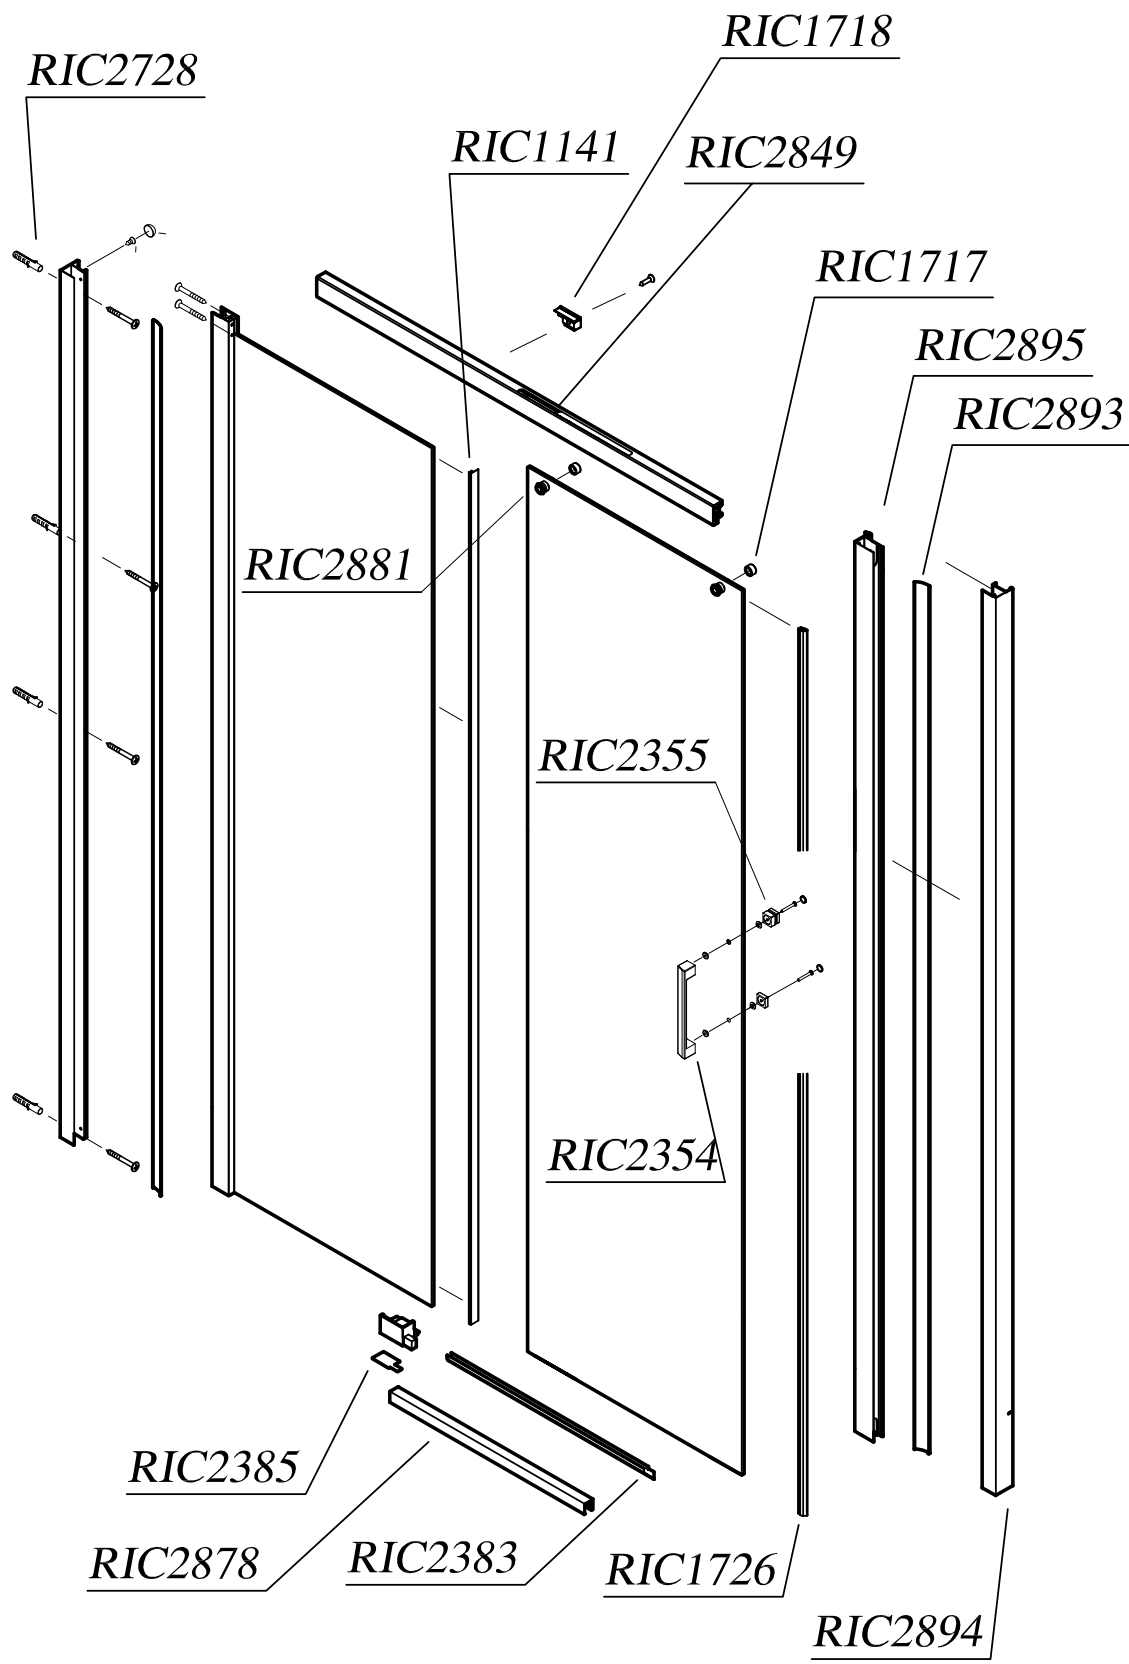

H 196,5 cm. - V 6 mm.

## Porta scorrevole a due ante

Paroi de douche coulissante à deux panneaux

Two panels sliding door

Frontal con puerta corredera

2-tlg. Schiebetür

Glijdeur met twee panelen

Раздвижная двустворчатая дверь

Z [cm]	Cod.	A [cm]	B [cm]	C [cm]	 [dm <sup>3</sup> ]	 [kg]	 [n°]
97-101	B0780	45,3-47,3	48,9	37	116	35	1
107-111	B0781	55,3-57,3	48,9	37	124	37	1
117-121	B0783	55,3-57,3	58,9	47	125	38	1
127-131	B0785	65,1-67,1	58,9	47	131	39	2
137-141	B0786	65,1-67,1	69,1	57	138	40	2
147-151	B0787	69,6-71,6	74,6	63	143	41	2
157-161	B0789	76,6-78,6	77,6	66	149	42	2
167-171	B0790	80,1-82,1	84,1	73	149	44	2

MISURE LIMITE	Altezza max 200 cm.	Altezza min 50 cm.	Larghezza max 180 cm.	Larghezza min 80 cm.
MESURES LIMITES	Hauteur max 200 cm.	Hauteur min 50 cm.	Largeur max 180 cm.	Largeur min 80 cm.
LIMITS OF MEASUREMENTS	Height max 200 cm.	Height min 50 cm.	Width max 180 cm.	Width min 80 cm.
MEDIDAS LIMITE	Altura max 200 cm.	Altura min 50 cm.	Anchura max 180 cm.	Anchura min 80 cm.
GRENZMAßE	Höhe max 200 cm.	Höhe min 50 cm.	Breite max 180 cm.	Breite min 80 cm.
EXTREME MATEN	Hoogte max 200 cm.	Hoogte min 50 cm.	Breedte max 180 cm.	Breedte min 80 cm.
ПРЕДЕЛЬНЫЕ РАЗМЕРЫ:	Макс. высота 200 см	Мин. высота 50 см	Макс. ширина 180 см	Мин. ширина 80 см

	I								
	II								
	III								

- |          |            |            |            |          |
|----------|------------|------------|------------|----------|
| 24       | 23         | 16         | 22         | 19       |
|          |            |            |            |          |
| N° 6     | N° 6       | N° 4       | N° 4       | N° 1     |
| ∅ 6 x 30 | ∅ 3.9 x 38 | ∅ 3.9 x 13 | ∅ 3.9 x 38 | 3.9 x 16 |