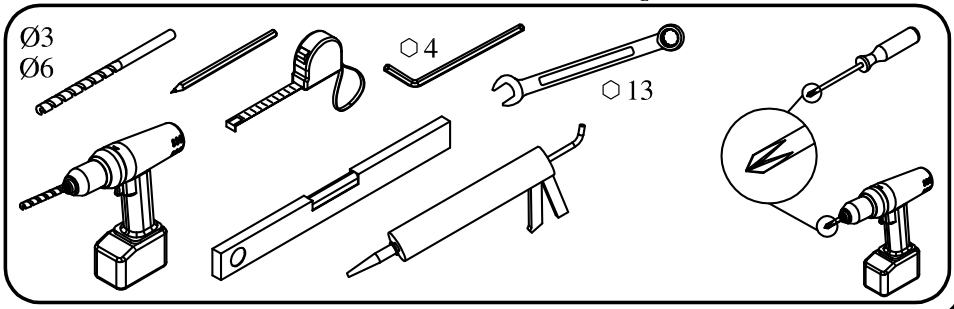

24	23	16	22	19
N° 6	N° 6	N° 4	N° 4	N° 1
∅ 6 x 30	∅ 3.9 x 38	∅ 3.9 x 13	∅ 3.9 x 38	3.9 x 16