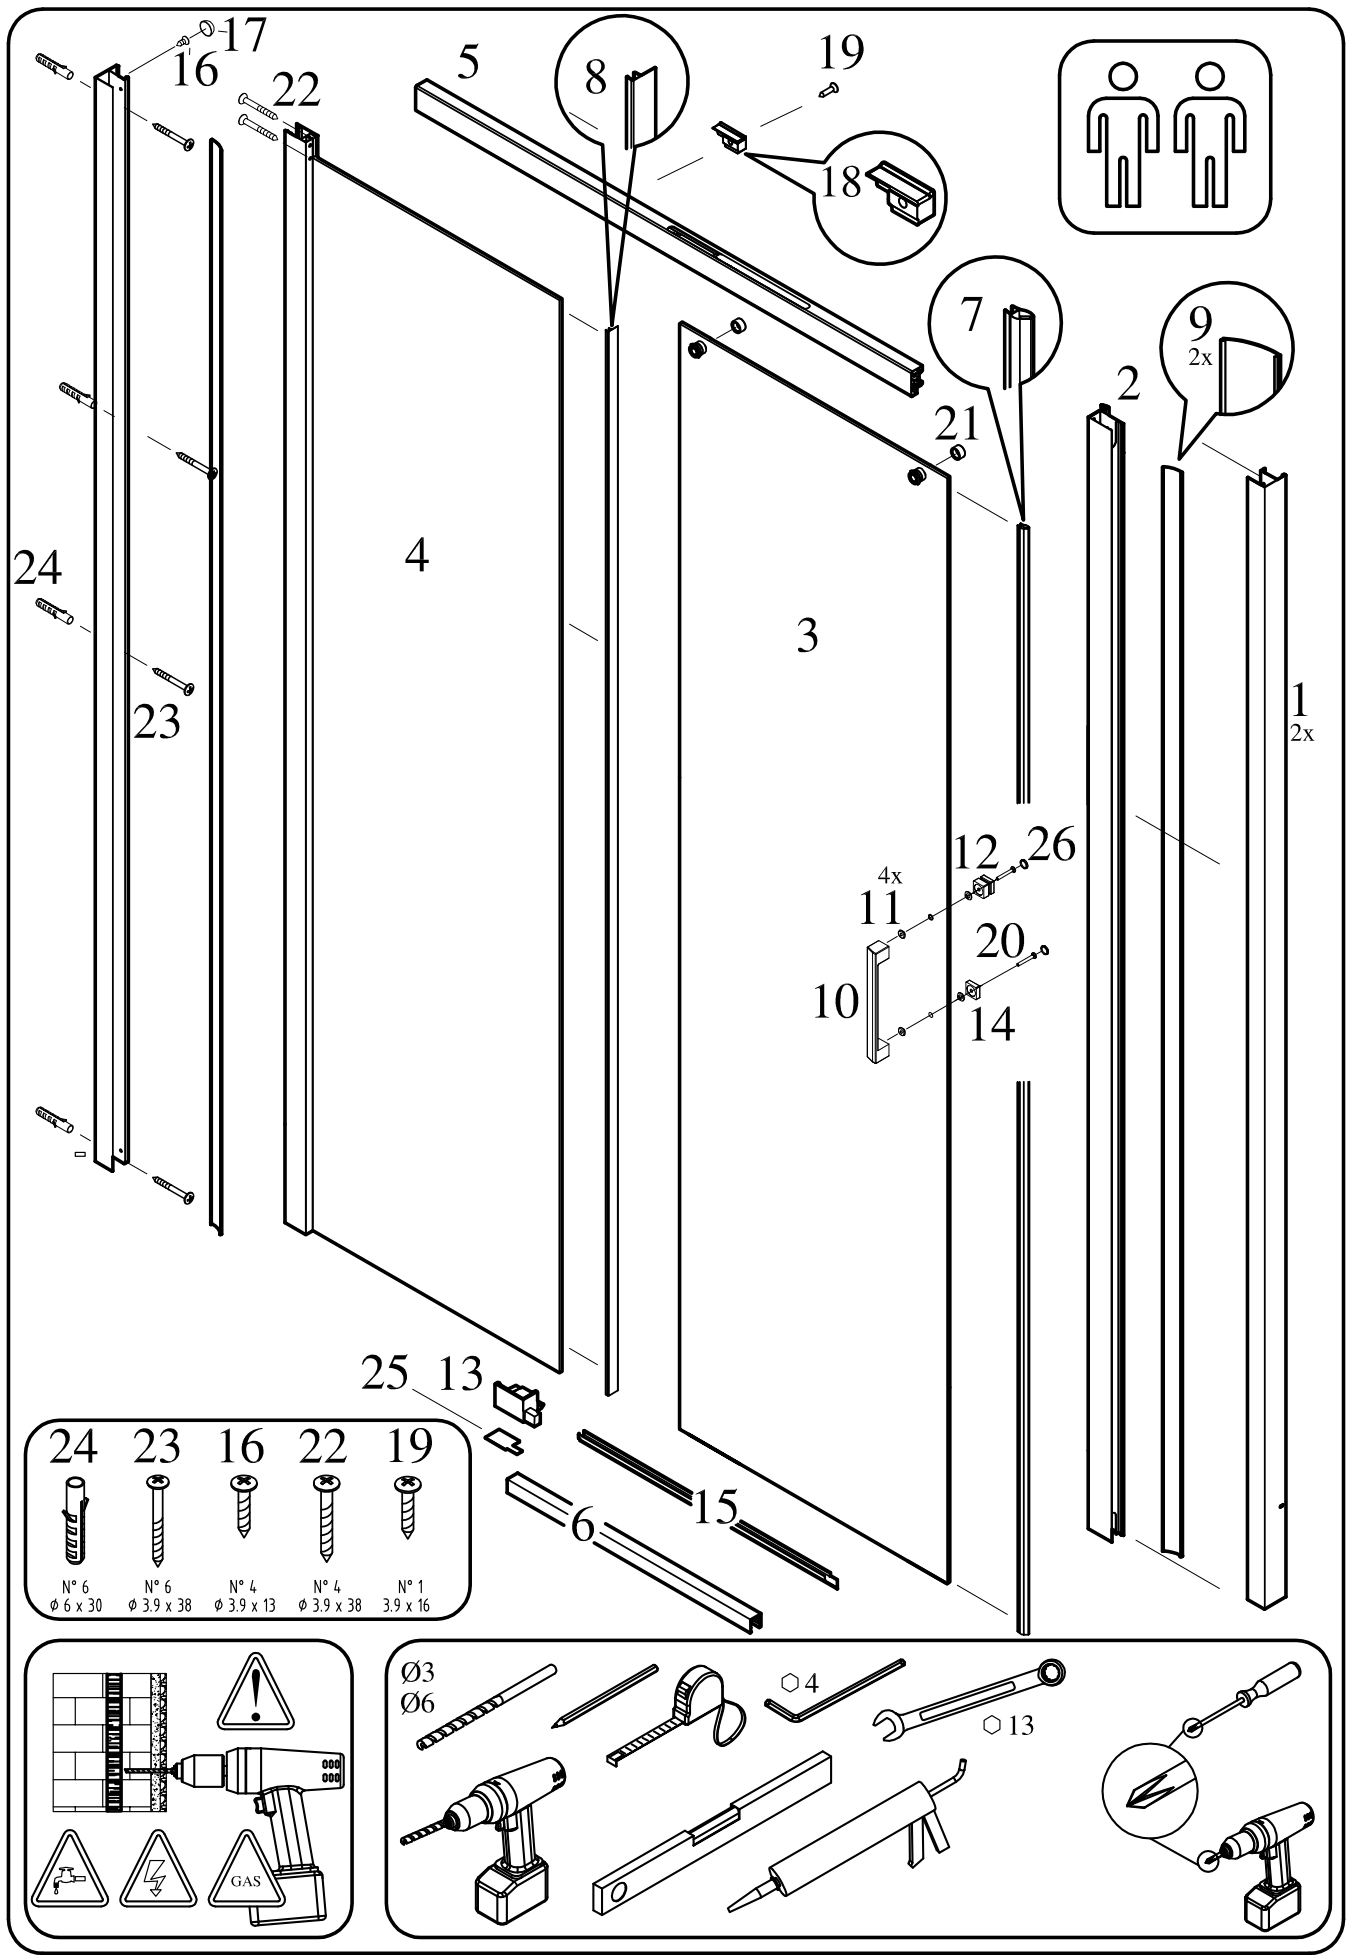

H 196,5 cm. - V 6 mm.

MISURE LIMITE	Altezza max 200 cm.	Altezza min 50 cm.	Larghezza max 180 cm.	Larghezza min 80 cm.
MESURES LIMITES	Hauteur max 200 cm.	Hauteur min 50 cm.	Largeur max 180 cm.	Largeur min 80 cm.
LIMITS OF MEASUREMENTS	Height max 200 cm.	Height min 50 cm.	Width max 180 cm.	Width min 80 cm.
MEDIDAS LIMITE	Altura max 200 cm.	Altura min 50 cm.	Anchura max 180 cm.	Anchura min 80 cm.
GRENZMAßE	Höhe max 200 cm.	Höhe min 50 cm.	Breite max 180 cm.	Breite min 80 cm.
EXTREME MATEN	Hoogte max 200 cm.	Hoogte min 50 cm.	Breedte max 180 cm.	Breedte min 80 cm.
ПРЕДЕЛЬНЫЕ РАЗМЕРЫ:	Макс. высота 200 см	Мин. высота 50 см	Макс. ширина 180 см	Мин. ширина 80 см

	I								
	II								
	III								

- |          |            |            |            |          |
|----------|------------|------------|------------|----------|
| 24       | 23         | 16         | 22         | 19       |
|          |            |            |            |          |
| N° 6     | N° 6       | N° 4       | N° 4       | N° 1     |
| ∅ 6 x 30 | ∅ 3.9 x 38 | ∅ 3.9 x 13 | ∅ 3.9 x 38 | 3.9 x 16 |