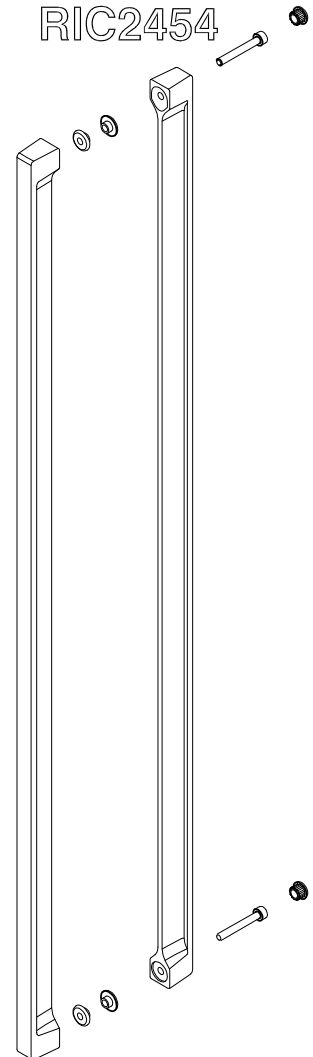

RIC2387XXX

RIC2418XXX

RIC2426

RIC2425

RIC2533

RIC2443

RIC2385ULU

RIC2442

RIC2452

RIC2439

RIC2430

RIC2454

RIC2438

RIC2437

RIC2444

RIC1268XXX

RIC2451