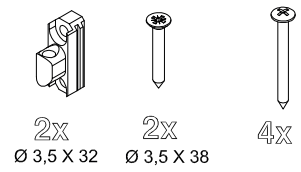

RIC2387XXX

RIC2418XXX

RIC2426

RIC2425

RIC2533

RIC2443

RIC2385ULU

RIC2442

RIC2452

RIC2439

RIC2430

RIC2454

RIC2438

RIC2437

RIC2444

RIC1268XXX

RIC2451