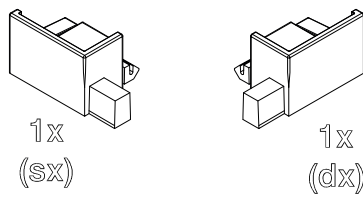

RIC2385ULU