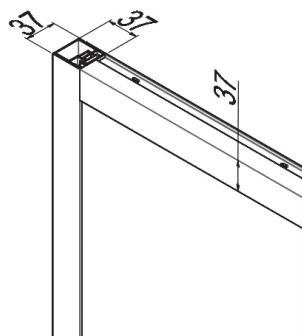

Z [cm]	Cod.	A [cm]	B [cm]	C [cm]	 [dm ³]	 [kg]	 [n°]
157-161	B8852	42	39,2	61	150	62	2
161-171	B8853	42	44,2	70	160	66	2
177-181	B8854	42	48,9	70	170	70	2
187-191	B8855	47	48,9	80	200	74	2
197-201	B8856	52	48,9	83	200	80	2

Prodotti Speciali - Produits Spéciaux - Special products - Productos Especiales - Sonderfertigungen - Maatwerk - Специальные Иродукты

MISURE LIMITE	Altezza max 210 cm.	Larghezza max 250 cm.	Larghezza min 120 cm.	
MESURES LIMITES	Hauteur max 210 cm.	Largeur max 250 cm.	Largeur min 120 cm.	
LIMITS OF MEASUREMENTS	Height max 210 cm.	Width max 250 cm.	Width min 120 cm.	
MEDIDAS LIMITE	Altura max 210 cm.	Anchura max 250 cm.	Anchura min 120 cm.	
GRENZMAßE	Höhe max 210 cm.	Breite max 250 cm.	Breite min 120 cm.	
EXTREME MATEN	Hoogte max 210 cm.	Breedte max 250 cm.	Breedte min 120 cm.	
ПРЕДЕЛЬНЫЕ РАЗМЕРЫ:	Макс. высота 210 см	Макс. ширина 250 см	Мин. ширина 120 см	