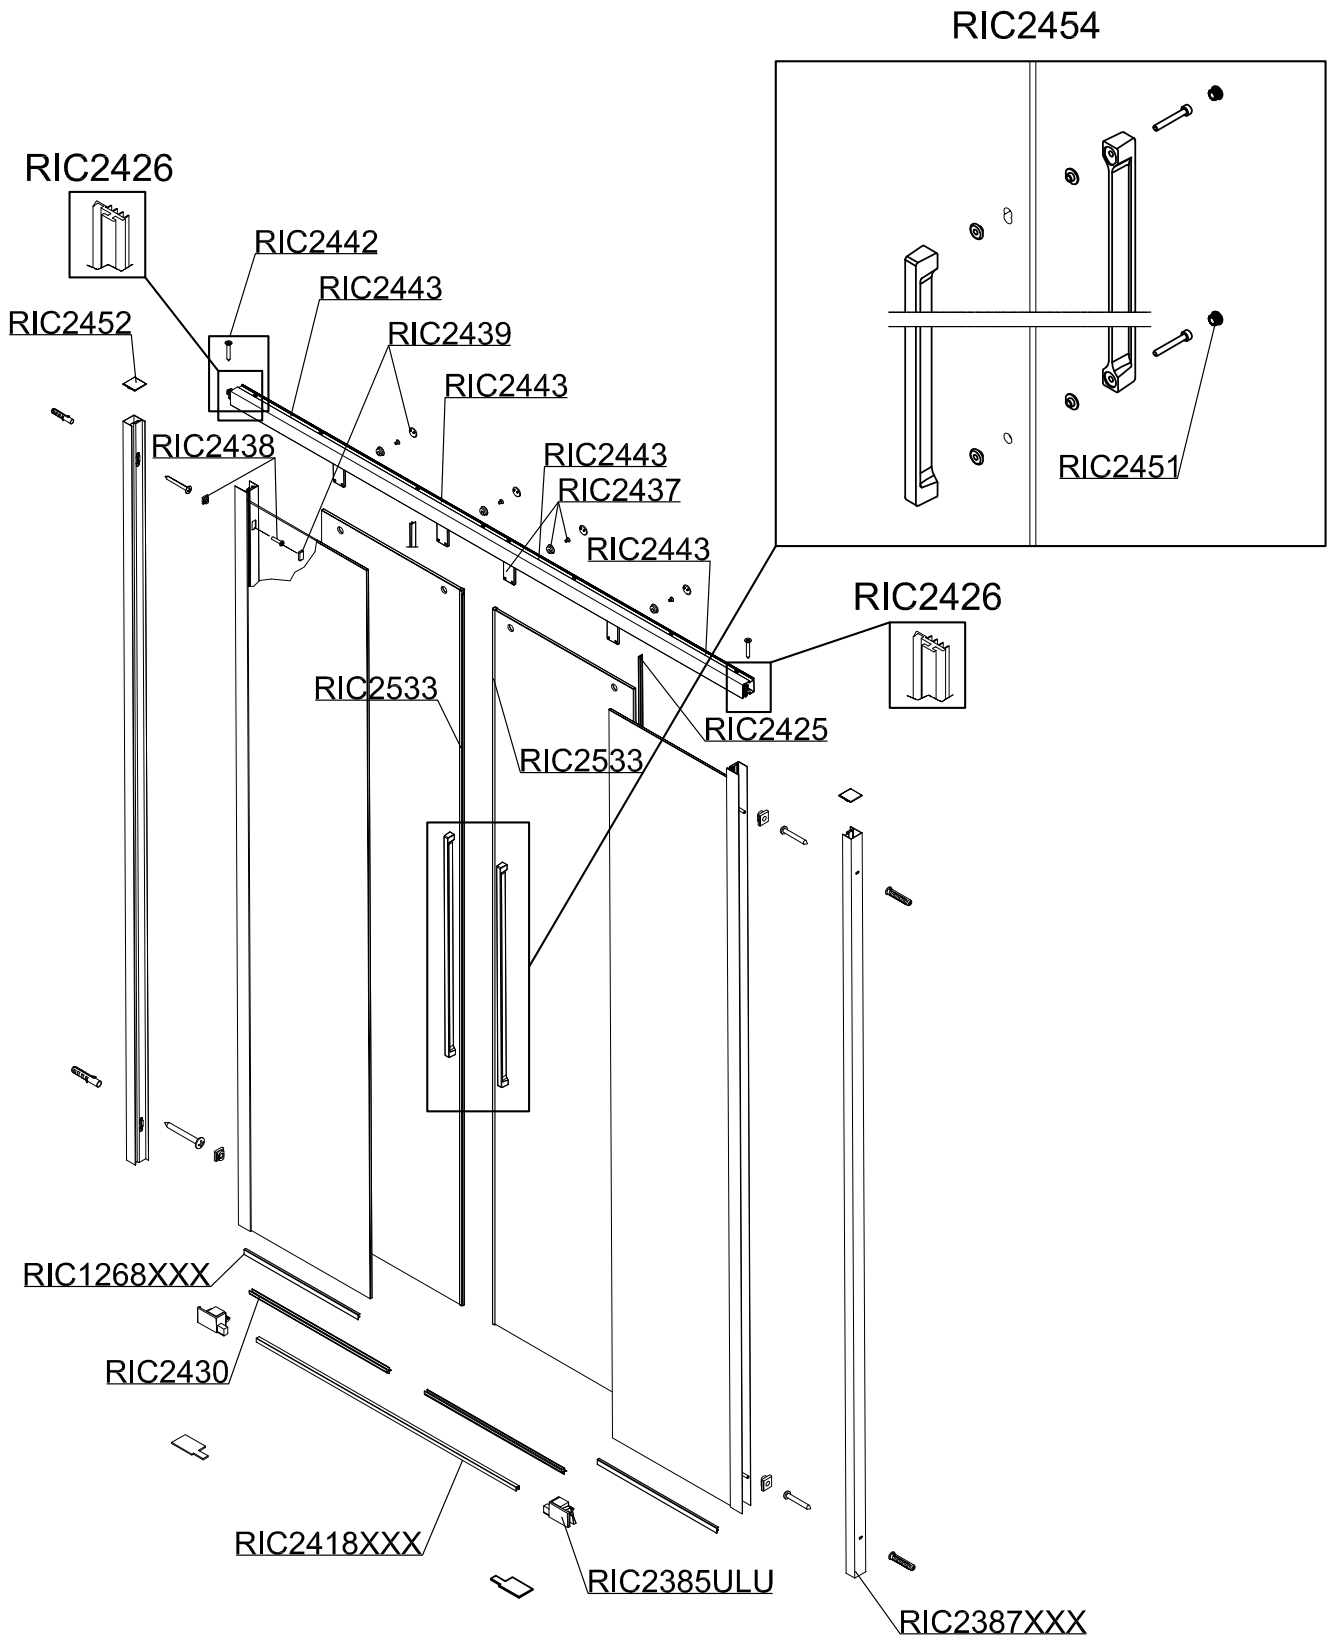

Paroi de douche à quatre panneaux,

Paroi de douche à quatre panneaux, ouverture centrale par deux panneaux coulissants (mm.8) sur deux panneaux fixes (mm.6). Profils supérieurs et verticaux portants, absence de profilé inférieur. Fermeture et ouverture amorties des panneaux avec système "soft-closing". Déclipsage rapide des panneaux pour en faciliter le nettoyage.

Z [cm]	Cod.	A [cm]	B [cm]	C [cm]	 [dm ³]	 [kg]	 [n°]
157-161	B8852	42	39,2	61	150	62	2
161-171	B8853	42	44,2	70	160	66	2
177-181	B8854	42	48,9	70	170	70	2
187-191	B8855	47	48,9	80	200	74	2
197-201	B8856	52	48,9	83	200	80	2

Prodotti Speciali - Produits Spéciaux - Special products - Productos Especiales - Sonderfertigungen - Maatwerk - Специальные Иродукты

MISURE LIMITE	Altezza max 210 cm.	Larghezza max 250 cm.	Larghezza min 120 cm.	
MESURES LIMITES	Hauteur max 210 cm.	Largeur max 250 cm.	Largeur min 120 cm.	
LIMITS OF MEASUREMENTS	Height max 210 cm.	Width max 250 cm.	Width min 120 cm.	
MEDIDAS LIMITE	Altura max 210 cm.	Anchura max 250 cm.	Anchura min 120 cm.	
GRENZMAßE	Höhe max 210 cm.	Breite max 250 cm.	Breite min 120 cm.	
EXTREME MATEN	Hoogte max 210 cm.	Breedte max 250 cm.	Breedte min 120 cm.	
ПРЕДЕЛЬНЫЕ РАЗМЕРЫ:	Макс. высота 210 см	Макс. ширина 250 см	Мин. ширина 120 см	

	I								
	II								
	III								

N° 2	N° 4	N° 4	N° 4
∅ 3.5 X 25	∅ 4.2 X 32	∅ 6 X 30	M5 X 8

RIC2387XXX

RIC2418XXX

RIC2426

RIC2425

RIC2533

RIC2443