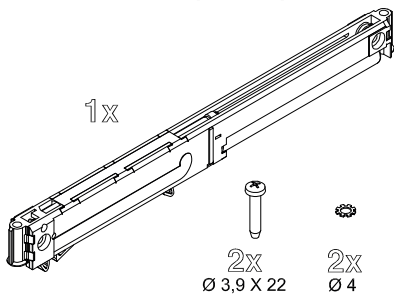

Prodotti Speciali - Produits Spéciaux - Special products - Productos Especiales - Sonderfertigungen - Maatwerk - Специальные Иродукты

MISURE LIMITE	Altezza max 210 cm.	Larghezza max 250 cm.	Larghezza min 120 cm.	
MESURES LIMITES	Hauteur max 210 cm.	Largeur max 250 cm.	Largeur min 120 cm.	
LIMITS OF MEASUREMENTS	Height max 210 cm.	Width max 250 cm.	Width min 120 cm.	
MEDIDAS LIMITE	Altura max 210 cm.	Anchura max 250 cm.	Anchura min 120 cm.	
GRENZMAßE	Höhe max 210 cm.	Breite max 250 cm.	Breite min 120 cm.	
EXTREME MATEN	Hoogte max 210 cm.	Breedte max 250 cm.	Breedte min 120 cm.	
ПРЕДЕЛЬНЫЕ РАЗМЕРЫ:	Макс. высота 210 см	Макс. ширина 250 см	Мин. ширина 120 см	

	I								
	II								
	III								

N° 2	N° 4	N° 4	N° 4
∅ 3.5 X 25	∅ 4.2 X 32	∅ 6 X 30	M5 X 8

RIC2387XXX

RIC2418XXX

RIC2426

RIC2425

RIC2533

RIC2443