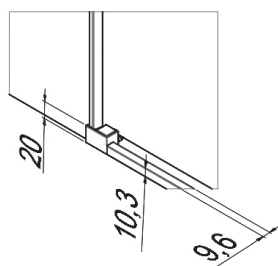

Prodotti Speciali - Produits Spéciaux - Special products - Productos Especiales - Sonderfertigungen - Maatwerk - Специальные Иродукты

MISURE LIMITE	Altezza max 210 cm.	Larghezza max 250 cm.	Larghezza min 120 cm.	
MESURES LIMITES	Hauteur max 210 cm.	Largeur max 250 cm.	Largeur min 120 cm.	
LIMITS OF MEASUREMENTS	Height max 210 cm.	Width max 250 cm.	Width min 120 cm.	
MEDIDAS LIMITE	Altura max 210 cm.	Anchura max 250 cm.	Anchura min 120 cm.	
GRENZMAßE	Höhe max 210 cm.	Breite max 250 cm.	Breite min 120 cm.	
EXTREME MATEN	Hoogte max 210 cm.	Breedte max 250 cm.	Breedte min 120 cm.	
ПРЕДЕЛЬНЫЕ РАЗМЕРЫ:	Макс. высота 210 см	Макс. ширина 250 см	Мин. ширина 120 см	