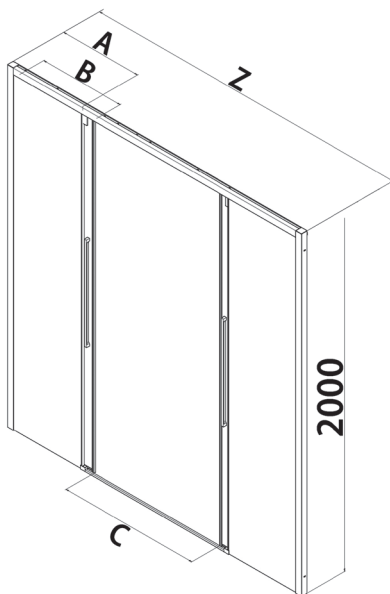

Porta scorrevole a quattro ante

Porte de douche coulissante à quatre panneaux

Four panels door

Frontal con dos puertas correderas

4-tlg Schiebetür mit zentraler Öffnung

Glijdeur met vier panelen

Раздвижная четырехстворчатая дверь

Prodotti Speciali - Produits Spéciaux - Special products - Productos Especiales - Sonderfertigungen - Maatwerk - Специальные Иродукты

MISURE LIMITE	Altezza max 210 cm.	Larghezza max 250 cm.	Larghezza min 120 cm.	
MESURES LIMITES	Hauteur max 210 cm.	Largeur max 250 cm.	Largeur min 120 cm.	
LIMITS OF MEASUREMENTS	Height max 210 cm.	Width max 250 cm.	Width min 120 cm.	
MEDIDAS LIMITE	Altura max 210 cm.	Anchura max 250 cm.	Anchura min 120 cm.	
GRENZMAßE	Höhe max 210 cm.	Breite max 250 cm.	Breite min 120 cm.	
EXTREME MATEN	Hoogte max 210 cm.	Breedte max 250 cm.	Breedte min 120 cm.	
ПРЕДЕЛЬНЫЕ РАЗМЕРЫ:	Макс. высота 210 см	Макс. ширина 250 см	Мин. ширина 120 см	