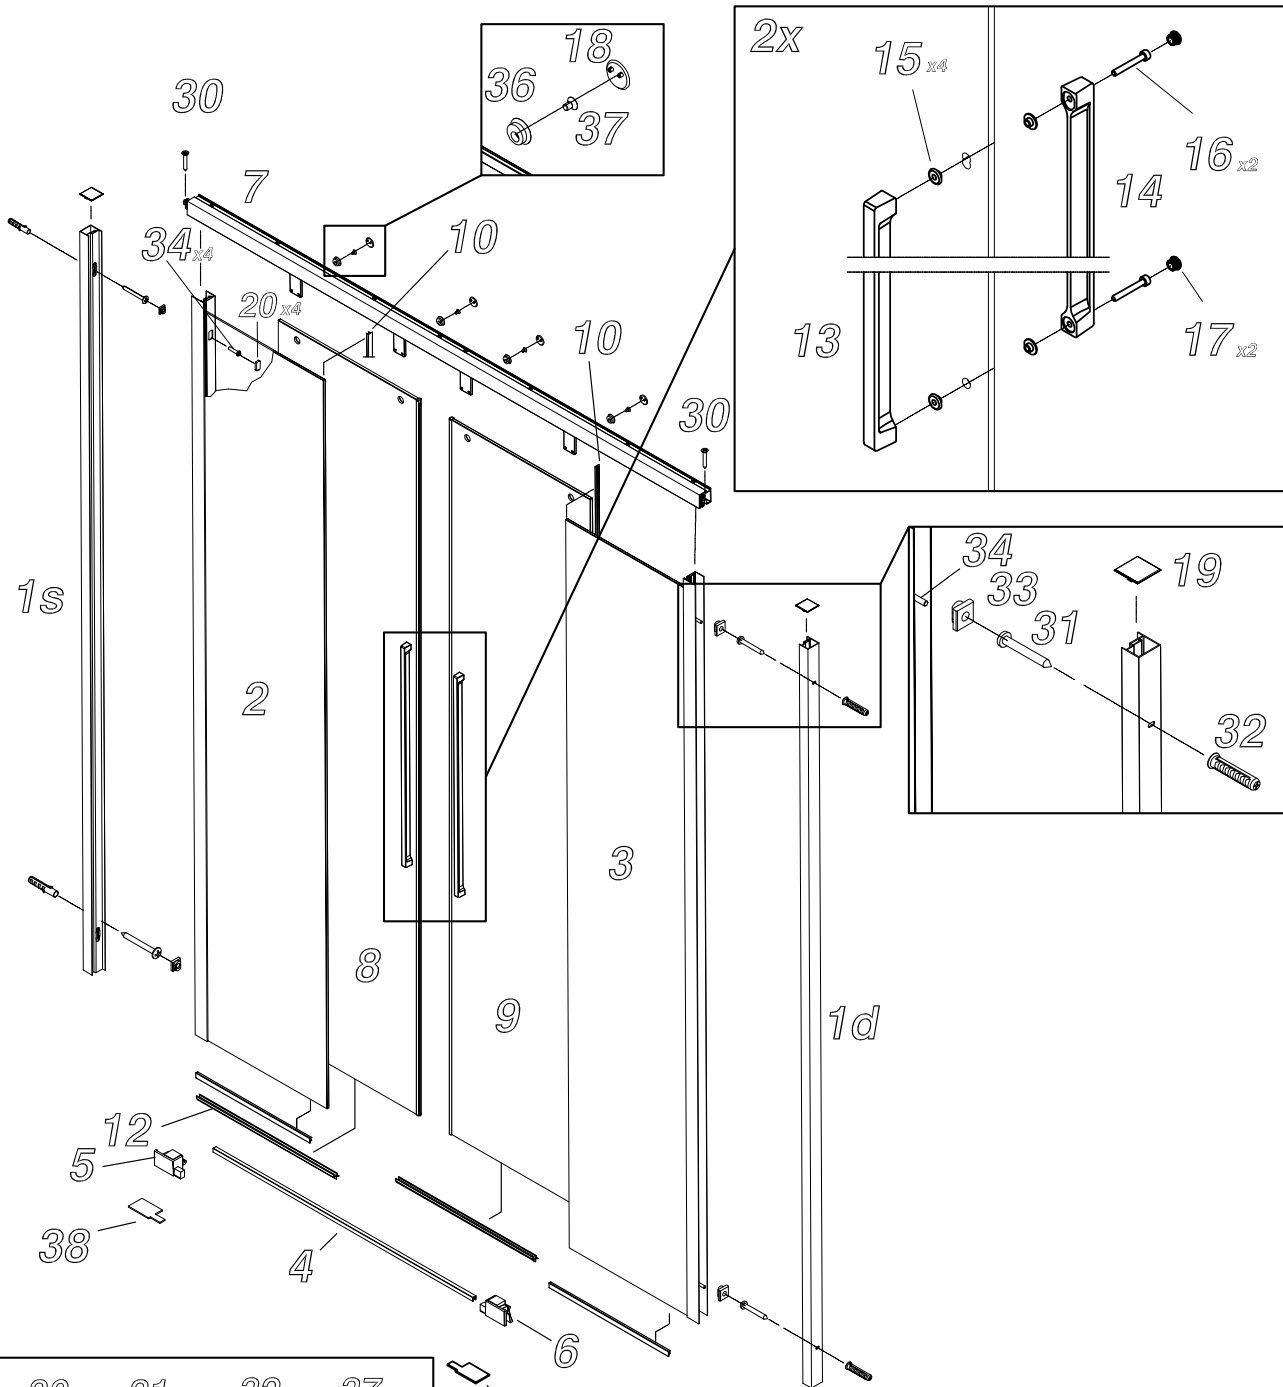

N° 2	N° 4	N° 4	N° 4
∅ 3.5 X 25	∅ 4.2 X 32	∅ 6 X 30	M5 X 8