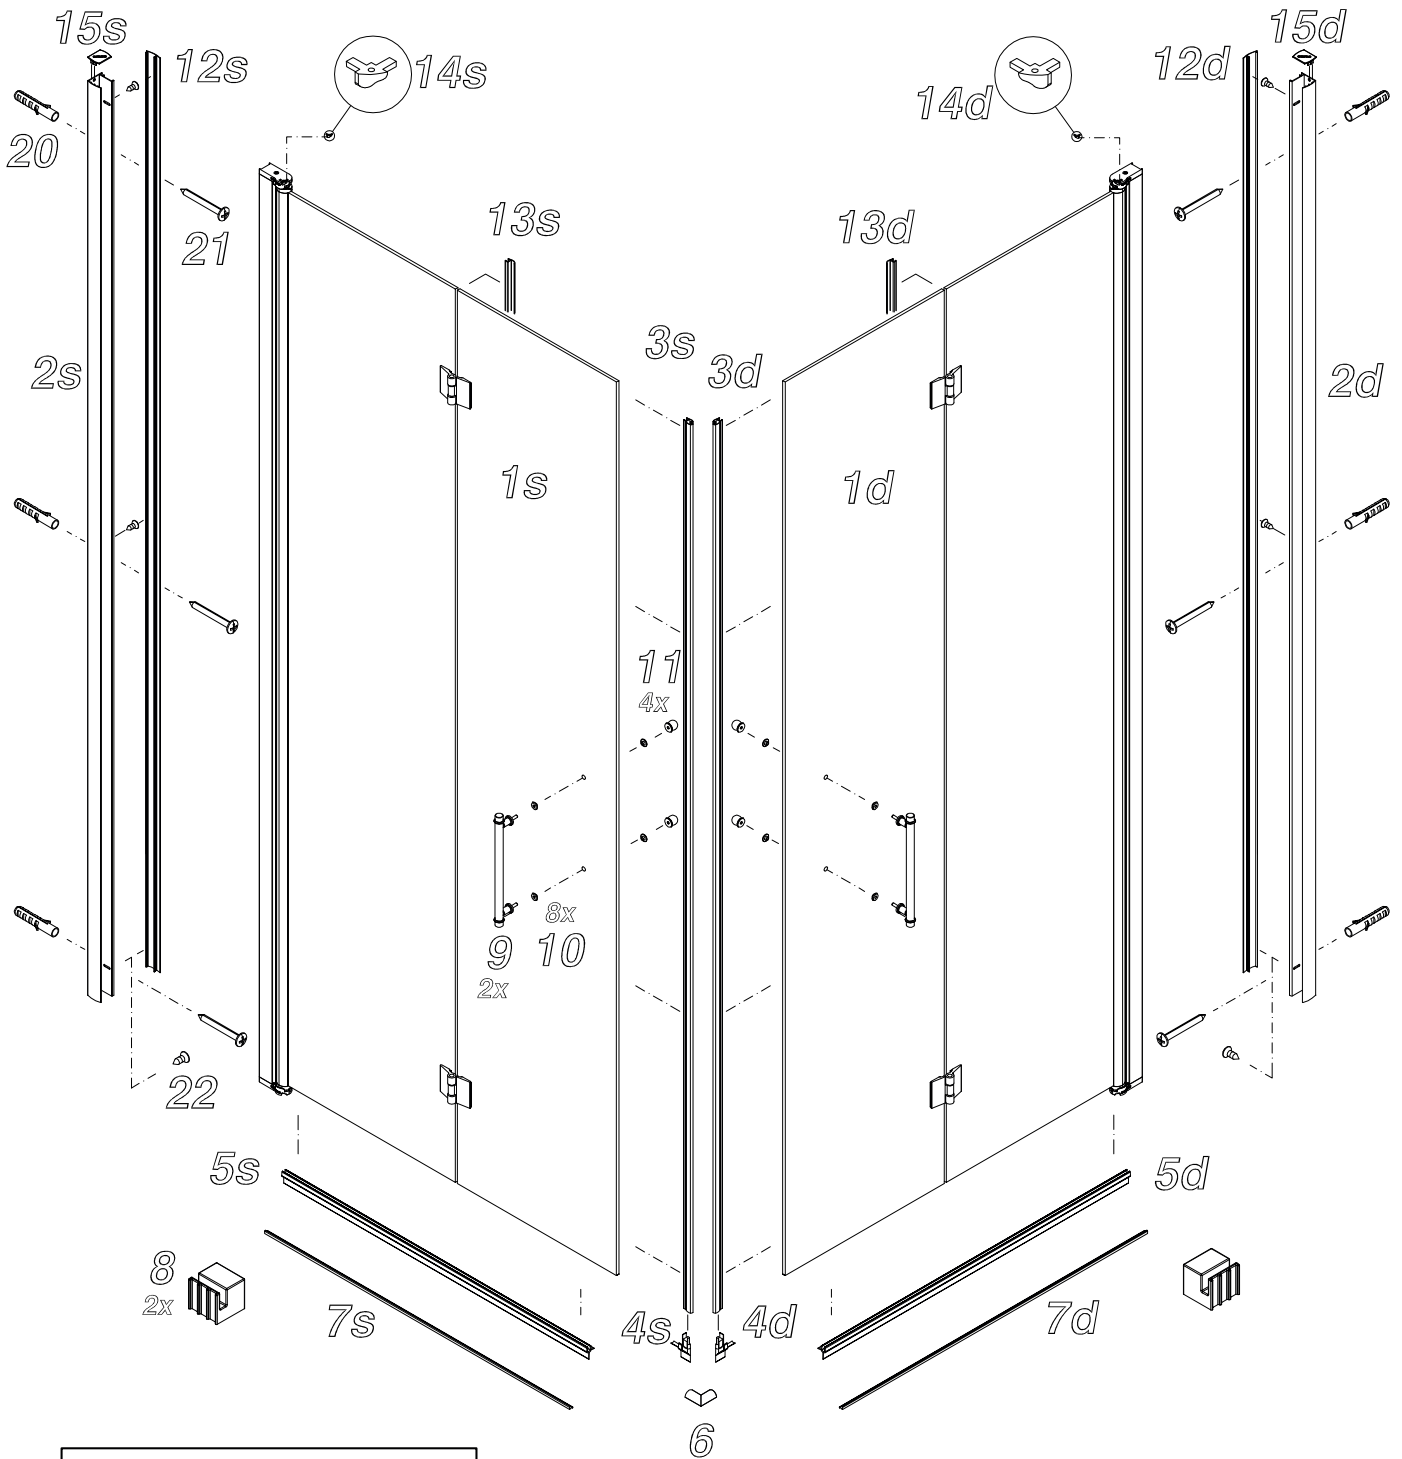

Cod. B9520 - 21 - 22 - 23 - 24 - 25 - 26 - 27
- 28 - 29 - 30 - 31 - 32 - 33 - 34 - 35 - 36