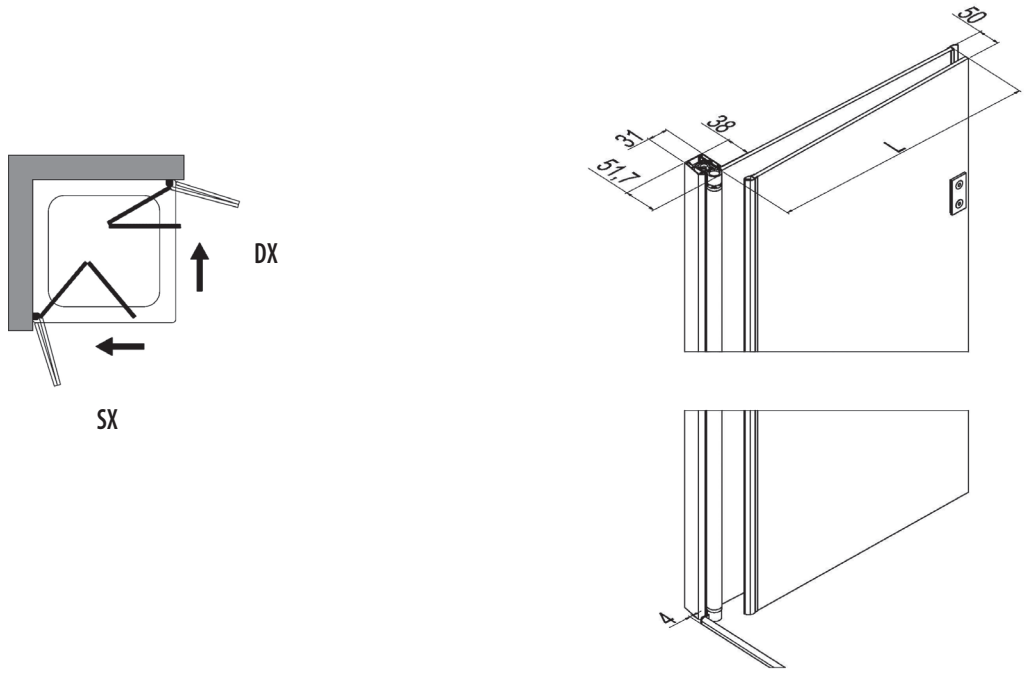

Z [cm]	Cod.	Massimo ingombro Z + 1,1 [cm]	A [cm]	B [cm]	C [cm]	L [cm]	 [dm <sup>3</sup> ]	 [kg]	 [n°]
66-68	B9520	67,1-69,1	30,6	29,8	75	30,6	102	24	1
68-70	B9521	69,1-71,1	31,6	30,8	78	31,6	106	24	1
70-72	B9522	71,1-73,1	32,6	31,8	81	32,6	108	24	1
72-74	B9523	73,1-75,1	33,6	32,8	84	33,6	110	24	1
74-76	B9524	75,1-77,1	34,6	33,8	87	34,6	115	25	1
76-78	B9525	77,1-79,1	35,6	34,8	90	35,6	118	26	1
78-80	B9526	79,1-81,1	36,6	35,8	93	36,6	121	28	1
80-82	B9527	81,1-83,1	37,6	36,8	96	37,6	122	29	1
82-84	B9528	83,1-85,1	38,6	37,8	99	38,6	125	30	1
84-86	B9529	85,1-87,1	39,6	38,8	102	39,6	126	31	1
86-88	B9530	87,1-89,1	40,6	39,8	105	40,6	127	32	1
88-90	B9531	89,1-91,1	41,6	40,8	108	41,6	131	33	1
90-92	B9532	91,1-93,1	42,6	41,8	111	42,6	133	34	1
92-94	B9533	93,1-95,1	43,6	42,8	114	43,6	136	35	1
94-96	B9534	95,1-97,1	44,6	43,8	117	44,6	139	37	1
96-98	B9535	97,1-99,1	45,6	44,8	120	45,6	142	38	1
98-100	B9536	99,1-101,1	46,6	45,8	123	46,6	144	39	1

**160 mm**

Interasse maniglia  
Empattement de la poignée  
Handle wheelbase  
Distancia entre ejes de la manija  
Radstand handhaben  
Handvat wielbasis  
Колесная база ручки

Le dimensioni sono in mm  
 Les dimensions sont indiquées en mm  
 Sizes in mm  
 Las medidas son en mm  
 De afmetingen zijn vermeld in mm  
 Maßangaben in mm  
 Mēpa (mm.)

Prodotti Speciali - Produits Spéciaux - Special products - Productos Especiales - Sonderfertigungen - Maatwerk - Специальные Иродукты

MISURE LIMITE	Altezza max 217 cm.	//	Larghezza max 110 cm.	Larghezza min 60 cm.
MESURES LIMITES	Hauteur max 217 cm.	//	Largeur max 110 cm.	Largeur min 60 cm.
LIMITS OF MEASUREMENTS	Height max 217 cm.	//	Width max 110 cm.	Width min 60 cm.
MEDIDAS LIMITE	Altura max 217 cm.	//	Anchura max 110 cm.	Anchura min 60 cm.
GRENZMAßE	Höhe max 217 cm.	//	Breite max 110 cm.	Breite min 60 cm.
EXTREME MATEN	Hoogte max 217 cm.	//	Breedte max 110 cm.	Breedte min 60 cm.
ПРЕДЕЛЬНЫЕ РАЗМЕРЫ:	Макс. высота 217 см	//	Макс. ширина 110 см	Мин. ширина 60. см