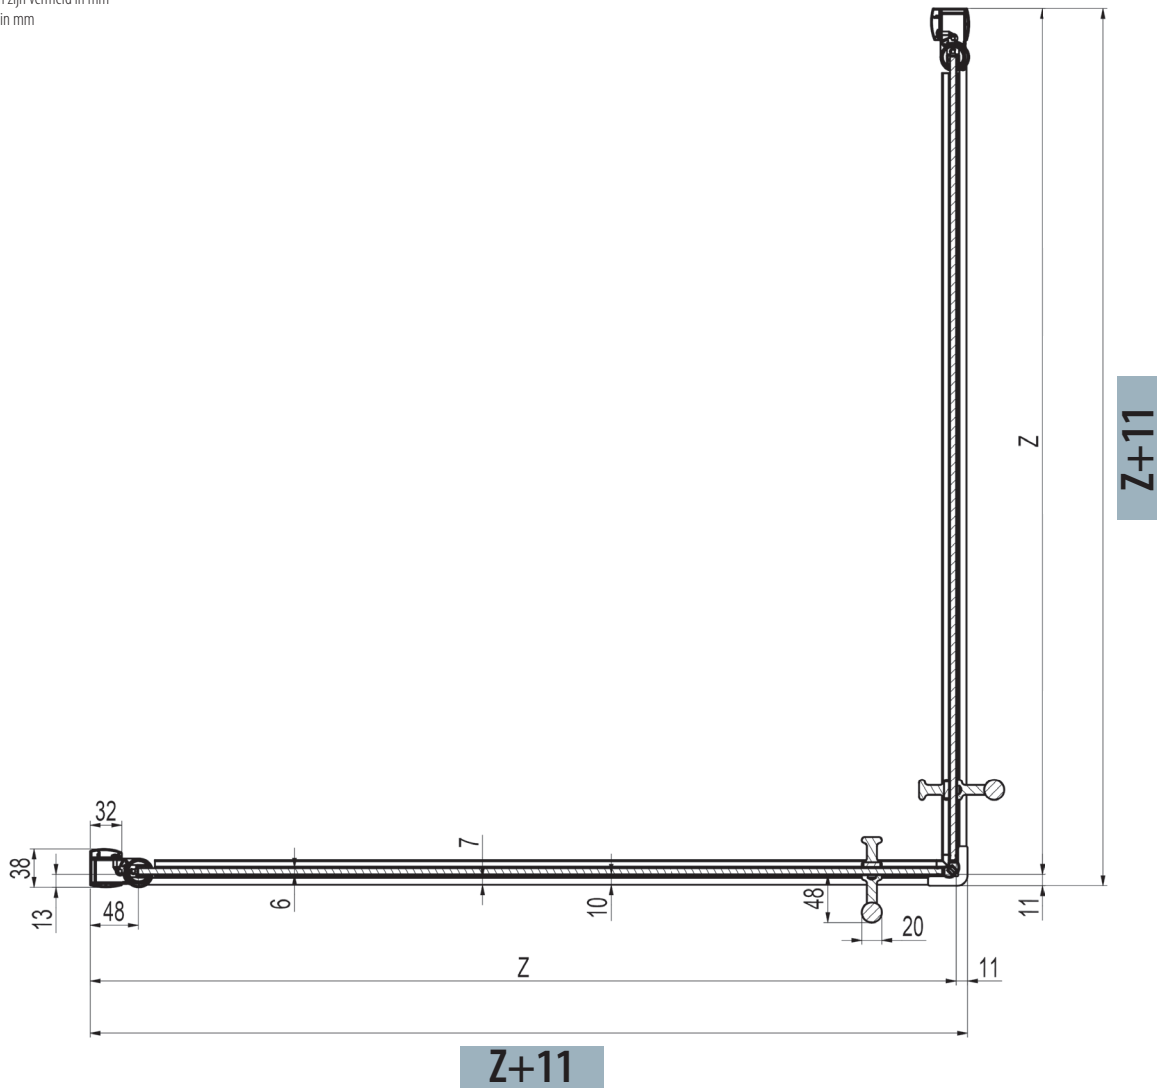

Z [cm]	Cod.	Massimo ingombro Z + 1,1 [cm]	A [cm]	B [cm]	C [cm]	L [cm]	 [dm <sup>3</sup> ]	 [kg]	 [n°]
66-68	B9520	67,1-69,1	30,6	29,8	75	30,6	102	24	1
68-70	B9521	69,1-71,1	31,6	30,8	78	31,6	106	24	1
70-72	B9522	71,1-73,1	32,6	31,8	81	32,6	108	24	1
72-74	B9523	73,1-75,1	33,6	32,8	84	33,6	110	24	1
74-76	B9524	75,1-77,1	34,6	33,8	87	34,6	115	25	1
76-78	B9525	77,1-79,1	35,6	34,8	90	35,6	118	26	1
78-80	B9526	79,1-81,1	36,6	35,8	93	36,6	121	28	1
80-82	B9527	81,1-83,1	37,6	36,8	96	37,6	122	29	1
82-84	B9528	83,1-85,1	38,6	37,8	99	38,6	125	30	1
84-86	B9529	85,1-87,1	39,6	38,8	102	39,6	126	31	1
86-88	B9530	87,1-89,1	40,6	39,8	105	40,6	127	32	1
88-90	B9531	89,1-91,1	41,6	40,8	108	41,6	131	33	1
90-92	B9532	91,1-93,1	42,6	41,8	111	42,6	133	34	1
92-94	B9533	93,1-95,1	43,6	42,8	114	43,6	136	35	1
94-96	B9534	95,1-97,1	44,6	43,8	117	44,6	139	37	1
96-98	B9535	97,1-99,1	45,6	44,8	120	45,6	142	38	1
98-100	B9536	99,1-101,1	46,6	45,8	123	46,6	144	39	1

**160 mm**

Interasse maniglia  
Empattement de la poignée  
Handle wheelbase  
Distancia entre ejes de la manija  
Radstand handhaben  
Handvat wielbasis  
Колесная база ручки

Le dimensioni sono in mm  
 Les dimensions sont indiquées en mm  
 Sizes in mm  
 Las medidas son en mm  
 De afmetingen zijn vermeld in mm  
 Maßangaben in mm  
 Mēpa (mm.)

Prodotti Speciali - Produits Spéciaux - Special products - Productos Especiales - Sonderfertigungen - Maatwerk - Специальные Иродукты

MISURE LIMITE	Altezza max 217 cm.	//	Larghezza max 110 cm.	Larghezza min 60 cm.
MESURES LIMITES	Hauteur max 217 cm.	//	Largeur max 110 cm.	Largeur min 60 cm.
LIMITS OF MEASUREMENTS	Height max 217 cm.	//	Width max 110 cm.	Width min 60 cm.
MEDIDAS LIMITE	Altura max 217 cm.	//	Anchura max 110 cm.	Anchura min 60 cm.
GRENZMAßE	Höhe max 217 cm.	//	Breite max 110 cm.	Breite min 60 cm.
EXTREME MATEN	Hoogte max 217 cm.	//	Breedte max 110 cm.	Breedte min 60 cm.
ПРЕДЕЛЬНЫЕ РАЗМЕРЫ:	Макс. высота 217 см	//	Макс. ширина 110 см	Мин. ширина 60. см