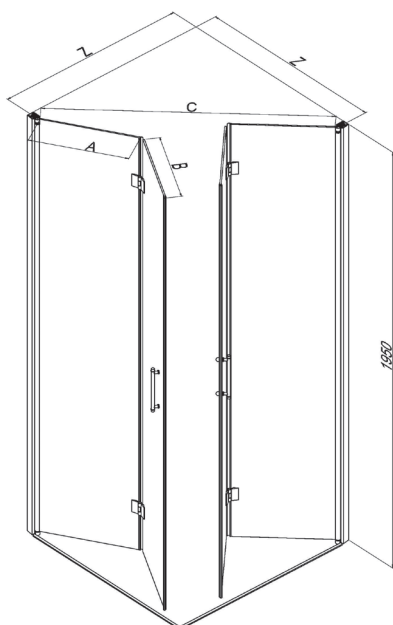

# Angolo con due ante a soffietto ripiegabili

Accès d'angle pliant

Corner with 2 bifolding doors

Angular con dos puertas plegables

EckEinstieg mit 2 Falttüre

Hoekinstap met 2 zowel

Угловая конструкция с 2 дверьми

Z [cm]	Cod.	Massimo ingombro Z + 1,1 [cm]	A [cm]	B [cm]	C [cm]	L [cm]	 [dm <sup>3</sup> ]	 [kg]	 [n°]
66-68	B9520	67,1-69,1	30,6	29,8	75	30,6	102	24	1
68-70	B9521	69,1-71,1	31,6	30,8	78	31,6	106	24	1
70-72	B9522	71,1-73,1	32,6	31,8	81	32,6	108	24	1
72-74	B9523	73,1-75,1	33,6	32,8	84	33,6	110	24	1
74-76	B9524	75,1-77,1	34,6	33,8	87	34,6	115	25	1
76-78	B9525	77,1-79,1	35,6	34,8	90	35,6	118	26	1
78-80	B9526	79,1-81,1	36,6	35,8	93	36,6	121	28	1
80-82	B9527	81,1-83,1	37,6	36,8	96	37,6	122	29	1
82-84	B9528	83,1-85,1	38,6	37,8	99	38,6	125	30	1
84-86	B9529	85,1-87,1	39,6	38,8	102	39,6	126	31	1
86-88	B9530	87,1-89,1	40,6	39,8	105	40,6	127	32	1
88-90	B9531	89,1-91,1	41,6	40,8	108	41,6	131	33	1
90-92	B9532	91,1-93,1	42,6	41,8	111	42,6	133	34	1
92-94	B9533	93,1-95,1	43,6	42,8	114	43,6	136	35	1
94-96	B9534	95,1-97,1	44,6	43,8	117	44,6	139	37	1
96-98	B9535	97,1-99,1	45,6	44,8	120	45,6	142	38	1
98-100	B9536	99,1-101,1	46,6	45,8	123	46,6	144	39	1

**160 mm**

Interasse maniglia  
Empattement de la poignée  
Handle wheelbase  
Distancia entre ejes de la manija  
Radstand handhaben  
Handvat wielbasis  
Колесная база ручки

Le dimensioni sono in mm  
 Les dimensions sont indiquées en mm  
 Sizes in mm  
 Las medidas son en mm  
 De afmetingen zijn vermeld in mm  
 Maßangaben in mm  
 Mēpa (mm.)