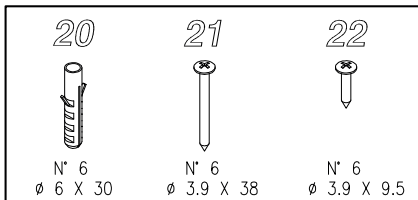

Cod. B9520 - 21 - 22 - 23 - 24 - 25 - 26 - 27
- 28 - 29 - 30 - 31 - 32 - 33 - 34 - 35 - 36