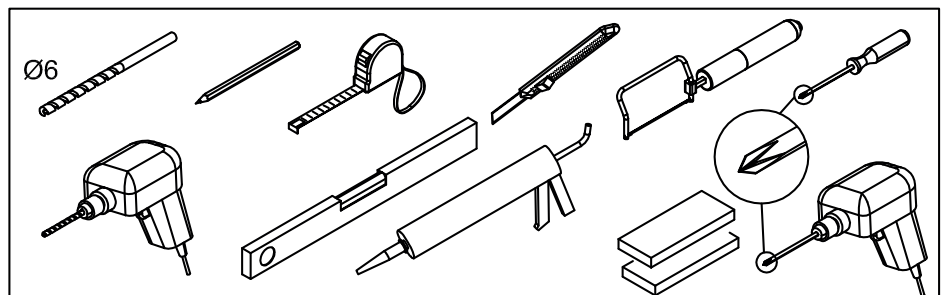

Cod. B9520 - 21 - 22 - 23 - 24 - 25 - 26 - 27
- 28 - 29 - 30 - 31 - 32 - 33 - 34 - 35 - 36