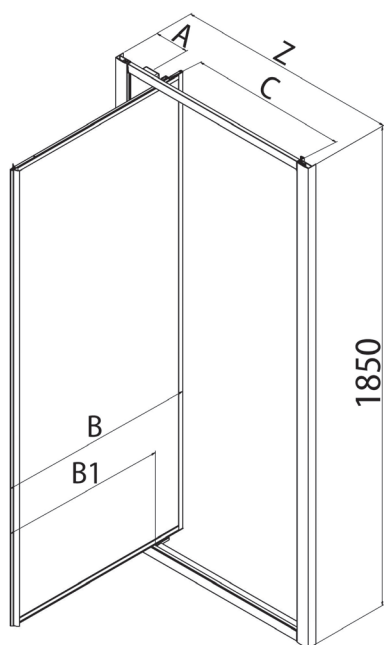

Drehtür
mit Öffnung nach außen.

Vleugel deur
Omkeerbaar voor bepaling openingzijde.

Одностворчатая распашная дверь
с открыванием вовнутрь и наружу.

H 185 cm. - V 3 mm.

Finitura profili

Finitions des profilés_Profiles finishing _Acabado perfiles
Profilfarbe_Profiel afwerkingen_Отделка профилей

ST Stampato
granité
frosté
estampado
Bedrucktes Glas
gemarteld
узорчатое

JU Juta
Juta
Juta
Juta
Juta
Juta
Juta

Porta a battente

Porte de douche pivotante

Single pivot door

Puerta con un panel abatible

Drehtür

Vleugel deur

Одностворчатая распашная дверь

Z [cm]	Cod.	A [cm]	B [cm]	B1 [cm]	C [cm]	 [dm ³]	 [kg]	 [n°]
68-76	B6835	14,5	58,2	43,8	45	115	17	1
							12	1
77-85	B6836	14,5	67,3	52,8	54	129	19	1
							14	1
86-94	B6837	14,5	76,3	61,8	63	143	20	1
							15	1

Prodotti Speciali - Produits Spéciaux - Special products - Productos Especiales - Sonderfertigungen - Maatwerk - Специальные Иродукты

MISURE LIMITE	Altezza max 200 cm.	//	Larghezza max 100 cm.	Larghezza min 50 cm.
MESURES LIMITES	Hauteur max 200 cm.	//	Largeur max 100 cm.	Largeur min 50 cm.
LIMITS OF MEASUREMENTS	Height max 200 cm.	//	Width max 100 cm.	Width min 50 cm.
MEDIDAS LIMITE	Altura max 200 cm.	//	Anchura max 100 cm.	Anchura min 50 cm.
GRENZMAßE	Höhe max 200 cm.	//	Breite max 100 cm.	Breite min 50 cm.
EXTREME MATEN	Hoogte max 200 cm.	//	Breedte max 100 cm.	Breedte min 50 cm.
ПРЕДЕЛЬНЫЕ РАЗМЕРЫ:	Макс. высота 200 см	//	Макс. ширина 100 см	Мин. ширина 50 см