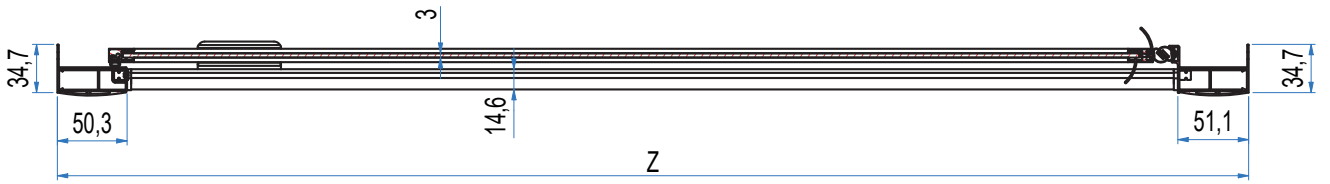

Drehtür
mit Öffnung nach außen.

Vleugel deur
Omkeerbaar voor bepaling openingzijde.

Одностворчатая распашная дверь
с открыванием вовнутрь и наружу.

H 185 cm. - V 3 mm.

Finitura profili

Finitions des profilés_Profiles finishing _Acabado perfiles
Profilfarbe_Profiel afwerkingen_Отделка профилей

Vleugel deur

Одностворчатая распашная дверь

Z [cm]	Cod.	A [cm]	B [cm]	B1 [cm]	C [cm]	 [dm ³]	 [kg]	 [n°]
68-76	B6835	14,5	58,2	43,8	45	115	17	1
							12	1
77-85	B6836	14,5	67,3	52,8	54	129	19	1
							14	1
86-94	B6837	14,5	76,3	61,8	63	143	20	1
							15	1

Prodotti Speciali - Produits Spéciaux - Special products - Productos Especiales - Sonderfertigungen - Maatwerk - Специальные Иродукты

MISURE LIMITE	Altezza max 200 cm.	//	Larghezza max 100 cm.	Larghezza min 50 cm.
MESURES LIMITES	Hauteur max 200 cm.	//	Largeur max 100 cm.	Largeur min 50 cm.
LIMITS OF MEASUREMENTS	Height max 200 cm.	//	Width max 100 cm.	Width min 50 cm.
MEDIDAS LIMITE	Altura max 200 cm.	//	Anchura max 100 cm.	Anchura min 50 cm.
GRENZMAßE	Höhe max 200 cm.	//	Breite max 100 cm.	Breite min 50 cm.
EXTREME MATEN	Hoogte max 200 cm.	//	Breedte max 100 cm.	Breedte min 50 cm.
ПРЕДЕЛЬНЫЕ РАЗМЕРЫ:	Макс. высота 200 см	//	Макс. ширина 100 см	Мин. ширина 50 см