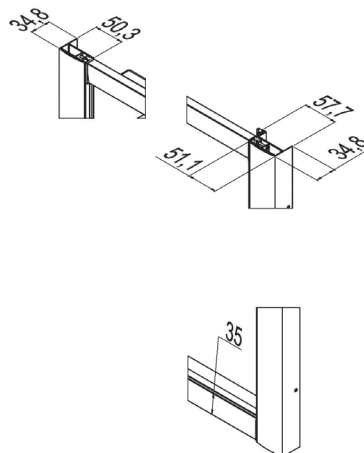

Drehtür
mit Öffnung nach außen.

Vleugel deur
Omkeerbaar voor bepaling openingzijde.

Одностворчатая распашная дверь
с открыванием вовнутрь и наружу.

H 185 cm. - V 3 mm.

Finitura profili

Finitions des profilés_Profiles finishing _Acabado perfiles
Profilfarbe_Profiel afwerkingen_Отделка профилей

Vleugel deur

Одностворчатая распашная дверь

Z [cm]	Cod.	A [cm]	B [cm]	B1 [cm]	C [cm]	 [dm ³]	 [kg]	 [n°]
68-76	B6835	14,5	58,2	43,8	45	115	17	1
							12	1
77-85	B6836	14,5	67,3	52,8	54	129	19	1
							14	1
86-94	B6837	14,5	76,3	61,8	63	143	20	1
							15	1

Prodotti Speciali - Produits Spéciaux - Special products - Productos Especiales - Sonderfertigungen - Maatwerk - Специальные Иродукты

MISURE LIMITE	Altezza max 200 cm.	//	Larghezza max 100 cm.	Larghezza min 50 cm.
MESURES LIMITES	Hauteur max 200 cm.	//	Largeur max 100 cm.	Largeur min 50 cm.
LIMITS OF MEASUREMENTS	Height max 200 cm.	//	Width max 100 cm.	Width min 50 cm.
MEDIDAS LIMITE	Altura max 200 cm.	//	Anchura max 100 cm.	Anchura min 50 cm.
GRENZMAßE	Höhe max 200 cm.	//	Breite max 100 cm.	Breite min 50 cm.
EXTREME MATEN	Hoogte max 200 cm.	//	Breedte max 100 cm.	Breedte min 50 cm.
ПРЕДЕЛЬНЫЕ РАЗМЕРЫ:	Макс. высота 200 см	//	Макс. ширина 100 см	Мин. ширина 50 см