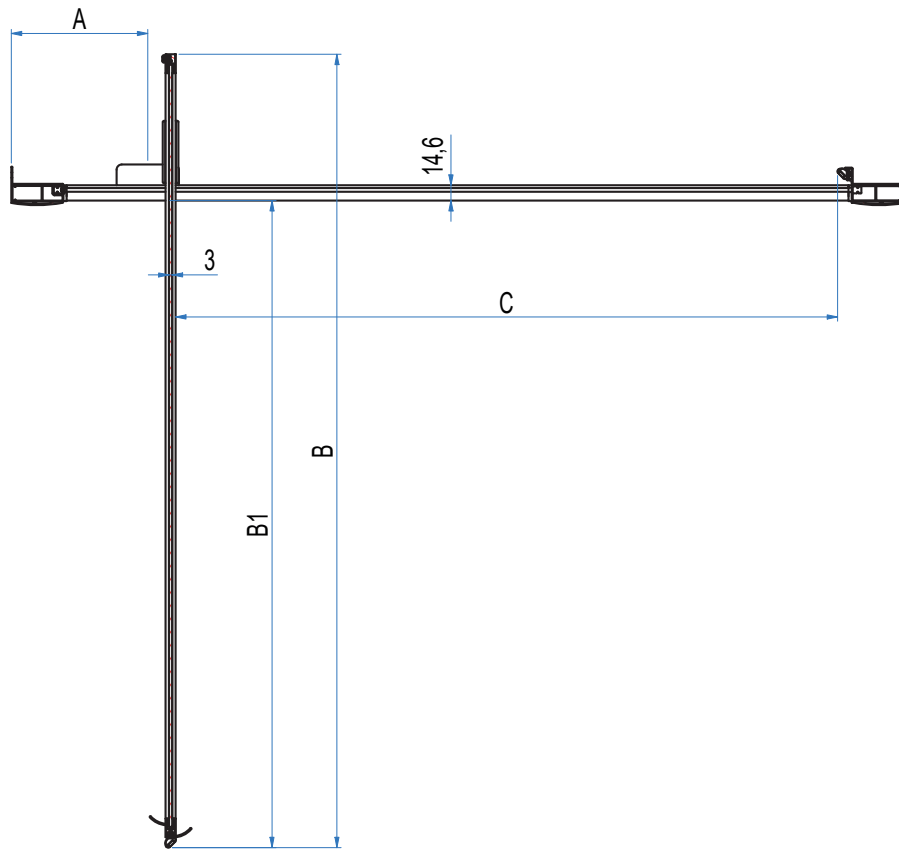

America

Porta ad un'anta a battente
con apertura verso l'esterno.

Porte de douche pivotante
avec ouverture pivotante vers l'extérieur.

Single pivot door
Shower enclosure with outward opening pivot door.

Puerta con un panel abatible
apertura con hoja abatible hacia el exterior.

Drehtür
mit Öffnung nach außen.

Vleugel deur
Omkeerbaar voor bepaling openingzijde.

Одностворчатая распашная дверь
с открыванием вовнутрь и наружу.

H 185 cm. - V 3 mm.

Finitura profili

Finitions des profilés_Profiles finishing _Acabado perfiles
Profilfarbe_Profiel afwerkingen_Отделка профилей

Vleugel deur

Одностворчатая распашная дверь

Z [cm]	Cod.	A [cm]	B [cm]	B1 [cm]	C [cm]	 [dm ³]	 [kg]	 [n°]
68-76	B6835	14,5	58,2	43,8	45	115	17	1
							12	1
77-85	B6836	14,5	67,3	52,8	54	129	19	1
							14	1
86-94	B6837	14,5	76,3	61,8	63	143	20	1
							15	1

Prodotti Speciali - Produits Spéciaux - Special products - Productos Especiales - Sonderfertigungen - Maatwerk - Специальные Иродукты

MISURE LIMITE	Altezza max 200 cm.	//	Larghezza max 100 cm.	Larghezza min 50 cm.
MESURES LIMITES	Hauteur max 200 cm.	//	Largeur max 100 cm.	Largeur min 50 cm.
LIMITS OF MEASUREMENTS	Height max 200 cm.	//	Width max 100 cm.	Width min 50 cm.
MEDIDAS LIMITE	Altura max 200 cm.	//	Anchura max 100 cm.	Anchura min 50 cm.
GRENZMAßE	Höhe max 200 cm.	//	Breite max 100 cm.	Breite min 50 cm.
EXTREME MATEN	Hoogte max 200 cm.	//	Breedte max 100 cm.	Breedte min 50 cm.
ПРЕДЕЛЬНЫЕ РАЗМЕРЫ:	Макс. высота 200 см	//	Макс. ширина 100 см	Мин. ширина 50 см