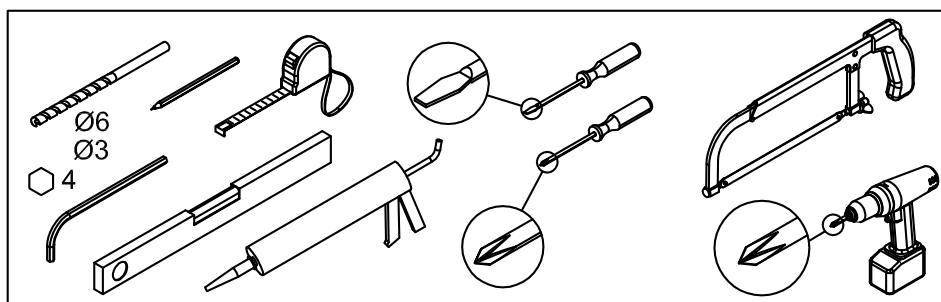

30	31					
N° 6	N° 6					
∅6x30	4.2x32					
32	33	34	35	36		
N° 4	N° 4	N° 1	N° 1	N° 2		
∅3.9x25	3,9x13	3,9x13	3,9x16	3,5x13