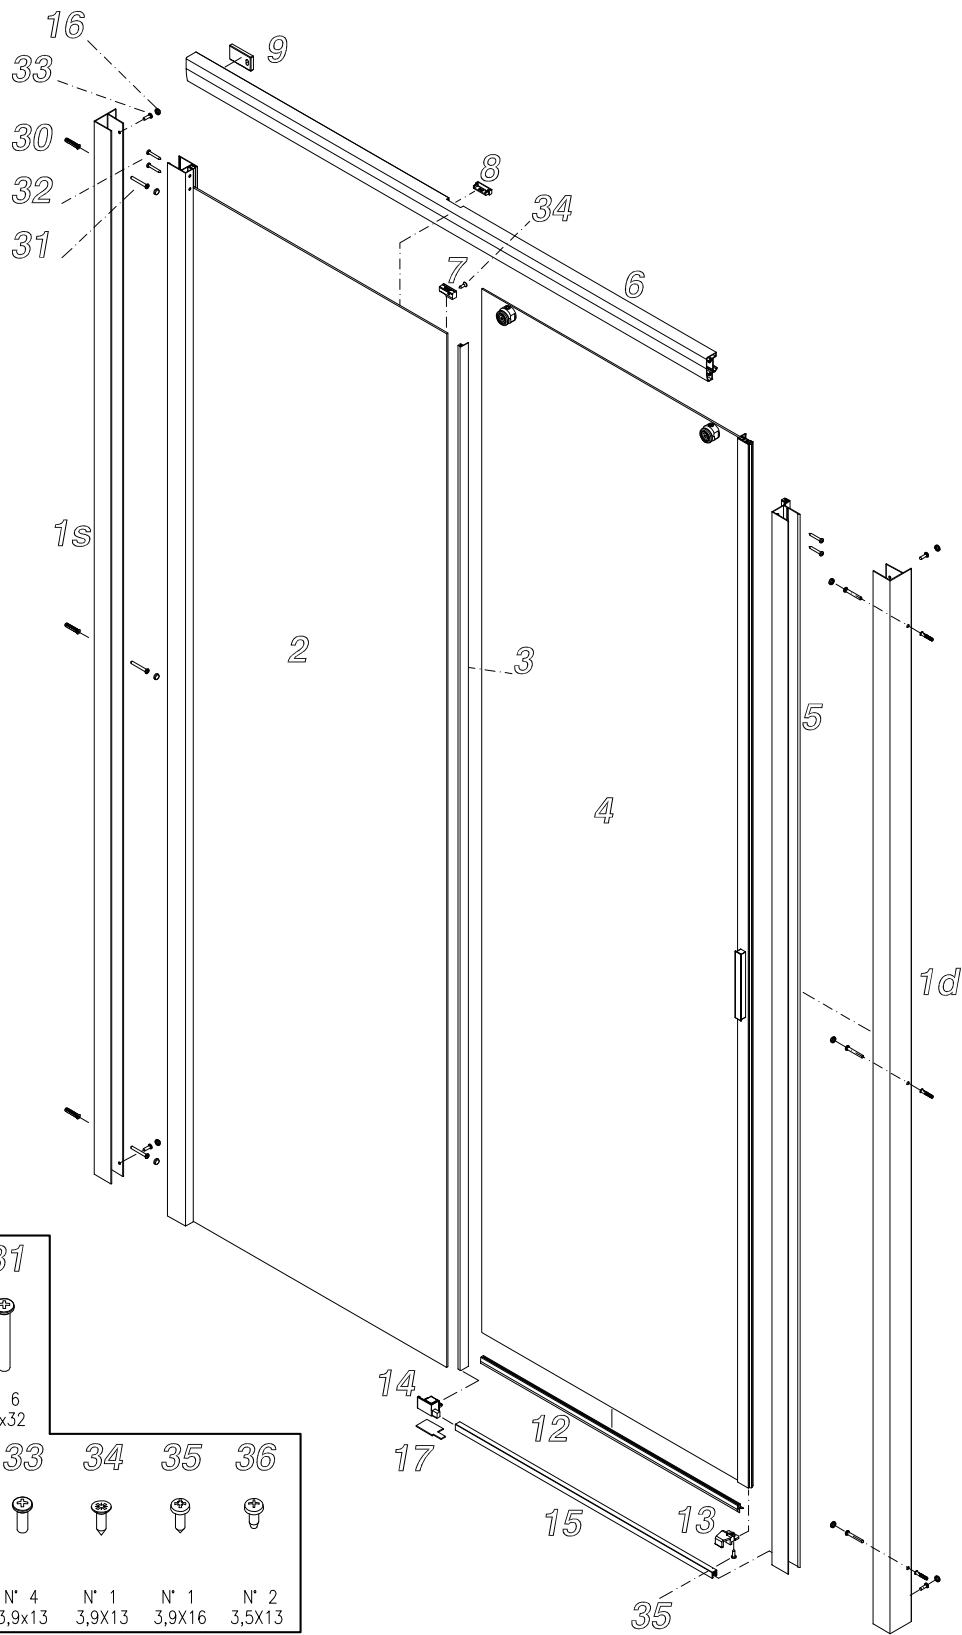

MISURE LIMITE	Altezza max 200 cm.	Altezza min 50 cm.	Larghezza max 180 cm.	Larghezza min 80 cm.
MESURES LIMITES	Hauteur max 200 cm.	Hauteur min 50 cm.	Largeur max 180 cm.	Largeur min 80 cm.
LIMITS OF MEASUREMENTS	Height max 200 cm.	Height min 50 cm.	Width max 180 cm.	Width min 80 cm.
MEDIDAS LIMITE	Altura max 200 cm.	Altura min 50 cm.	Anchura max 180 cm.	Anchura min 80 cm.
GRENZMAßE	Höhe max 200 cm.	Höhe min 50 cm.	Breite max 180 cm.	Breite min 80 cm.
EXTREME MATEN	Hoogte max 200 cm.	Hoogte min 50 cm.	Breedte max 180 cm.	Breedte min 80 cm.
ПРЕДЕЛЬНЫЕ РАЗМЕРЫ:	Макс. высота 200 см	Мин. высота 50 см	Макс. ширина 180 см	Мин. ширина 80 см

	I								
	II								
	III								

30	31					
N° 6	N° 6					
∅6x30	4.2x32					
32	33	34	35	36		
N° 4	N° 4	N° 1	N° 1	N° 2		
∅3.9x25	3,9x13	3,9x13	3,9x16	3,5x13		

RIC2640	/SX -->	884mm SX B6340
RIC2641	/SX -->	923mm SX B6341
RIC2642	/SX -->	984mm SX B6342
RIC2643	/SX -->	1023mm SX B6343
RIC2644	/SX -->	1084mm SX B6344
RIC2645	/SX -->	1123mm SX B6345
RIC2646	/SX -->	1184mm SX B6346
RIC2647	/SX -->	1224mm SX B6347
RIC2648	/SX -->	1284mm SX B6348
RIC2649	/SX -->	1324mm SX B6349
RIC2650	/SX -->	1384mm SX B6350
RIC2651	/SX -->	1484mm SX B6351
RIC2652	/SX -->	1524mm SX B6352
RIC2653	/SX -->	1584mm SX B6354
RIC2654	/SX -->	1624mm SX B6356
RIC2655	/SX -->	1684mm SX B6358