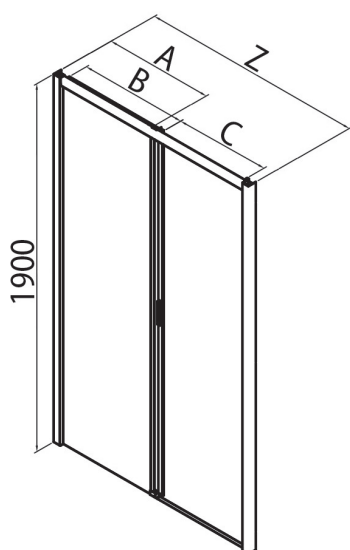

Porta scorrevole a due ante

Porte de douche coulissante à deux panneaux

Two panels door

Frontal corredera con dos paneles

Schiebetür

Glijdeur met twee panelen

Двустворчатая раздвижная дверь

Z [cm]	Cod.	A [cm]	B [cm]	C [cm]	 [dm ³]	 [kg]	 [n°]
96-100	B6340	46-48	46,5	40	121	24	1
100-104	B6341	48-50	48,5	41	126	25	1
106-110	B6342	51-53	51,5	44	132	26	1
110-114	B6343	53-55	53,5	46	137	27	1
116-120	B6344	56,5-58,5	56	49	143	28	1
120-124	B6345	58-60	58,5	51	149	29	1
126-130	B6346	61-63	61,5	54	155	30	1
130-134	B6347	65-67	61,5	54	161	31	1
136-140	B6348	66-68	66,5	59	167	32	1
140-144	B6349	70-72	66,5	59	173	33	1
146-150	B6350	71-73	71,5	64	179	34	1
156-160	B6351	76-78	76,5	69	185	35	1
160-164	B6352	80-82	76,5	69	191	36	1
166-170	B6354	81-83	81,5	74	197	37	1
170-174	B6356	85-87	81,5	74	203	38	1
176-180	B6358	86-88	86,5	79	209	39	1

MISURE LIMITE	Altezza max 200 cm.	Altezza min 50 cm.	Larghezza max 180 cm.	Larghezza min 80 cm.
MESURES LIMITES	Hauteur max 200 cm.	Hauteur min 50 cm.	Largeur max 180 cm.	Largeur min 80 cm.
LIMITS OF MEASUREMENTS	Height max 200 cm.	Height min 50 cm.	Width max 180 cm.	Width min 80 cm.
MEDIDAS LIMITE	Altura max 200 cm.	Altura min 50 cm.	Anchura max 180 cm.	Anchura min 80 cm.
GRENZMAßE	Höhe max 200 cm.	Höhe min 50 cm.	Breite max 180 cm.	Breite min 80 cm.
EXTREME MATEN	Hoogte max 200 cm.	Hoogte min 50 cm.	Breedte max 180 cm.	Breedte min 80 cm.
ПРЕДЕЛЬНЫЕ РАЗМЕРЫ:	Макс. высота 200 см	Мин. высота 50 см	Макс. ширина 180 см	Мин. ширина 80 см