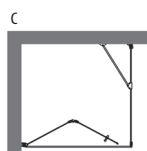

Parete fissa per abbinamenti

Paroi fixe pour réaliser des combinaisons.

Fixed panel for combinations

Panel fijo para combinaciones

Festwand für Kombinationen

Vast paneel voor samenstellingen

Стационарная панель для комбинирования

Z1 [cm]	Cod.	Ingombro Max Z1 + 1,8 [cm]	A [cm]	B [cm]	C [cm]	 [dm ³]	 [kg]	 [m ²]
64-66,5	B3850	65,8-68,3	//	//	//	99	29	1
66,5-69	B3851	68,3-70,8	//	//	//	101	29	1
69-71,5	B3852	70,8-73,8	//	//	//	102	29	1
71,5-74	B3853	73,8-75,8	//	//	//	112	29	1
74-76,5	B3854	75,8-78,3	//	//	//	115	30	1
76,5-79	B3855	78,3-80,8	//	//	//	117	31	1
79-81,5	B3856	80,8-83,3	//	//	//	120	34	1
81,5-84	B3857	83,3-85,8	//	//	//	137	35	1
84-86,5	B3858	85,8-88,3	//	//	//	140	35	1
86,5-89	B3860	88,3-90,8	//	//	//	143	35	1
89-91,5	B3861	90,8-93,3	//	//	//	144	36	1
96,5-99	B3862	98,3-100,8	//	//	//	156	37	1
99-101,5	B3863	100,8-103,3	//	//	//	160	38	1
106,5-109	B3864	108,3-110,8	//	//	//	162	39	1
109-111,5	B3865	110,8-113,3	//	//	//	165	40	1
116,5-119	B3866	118,3-120,8	//	//	//	168	41	1
119-121,5	B3867	120,8-123,3	//	//	//	170	42	1