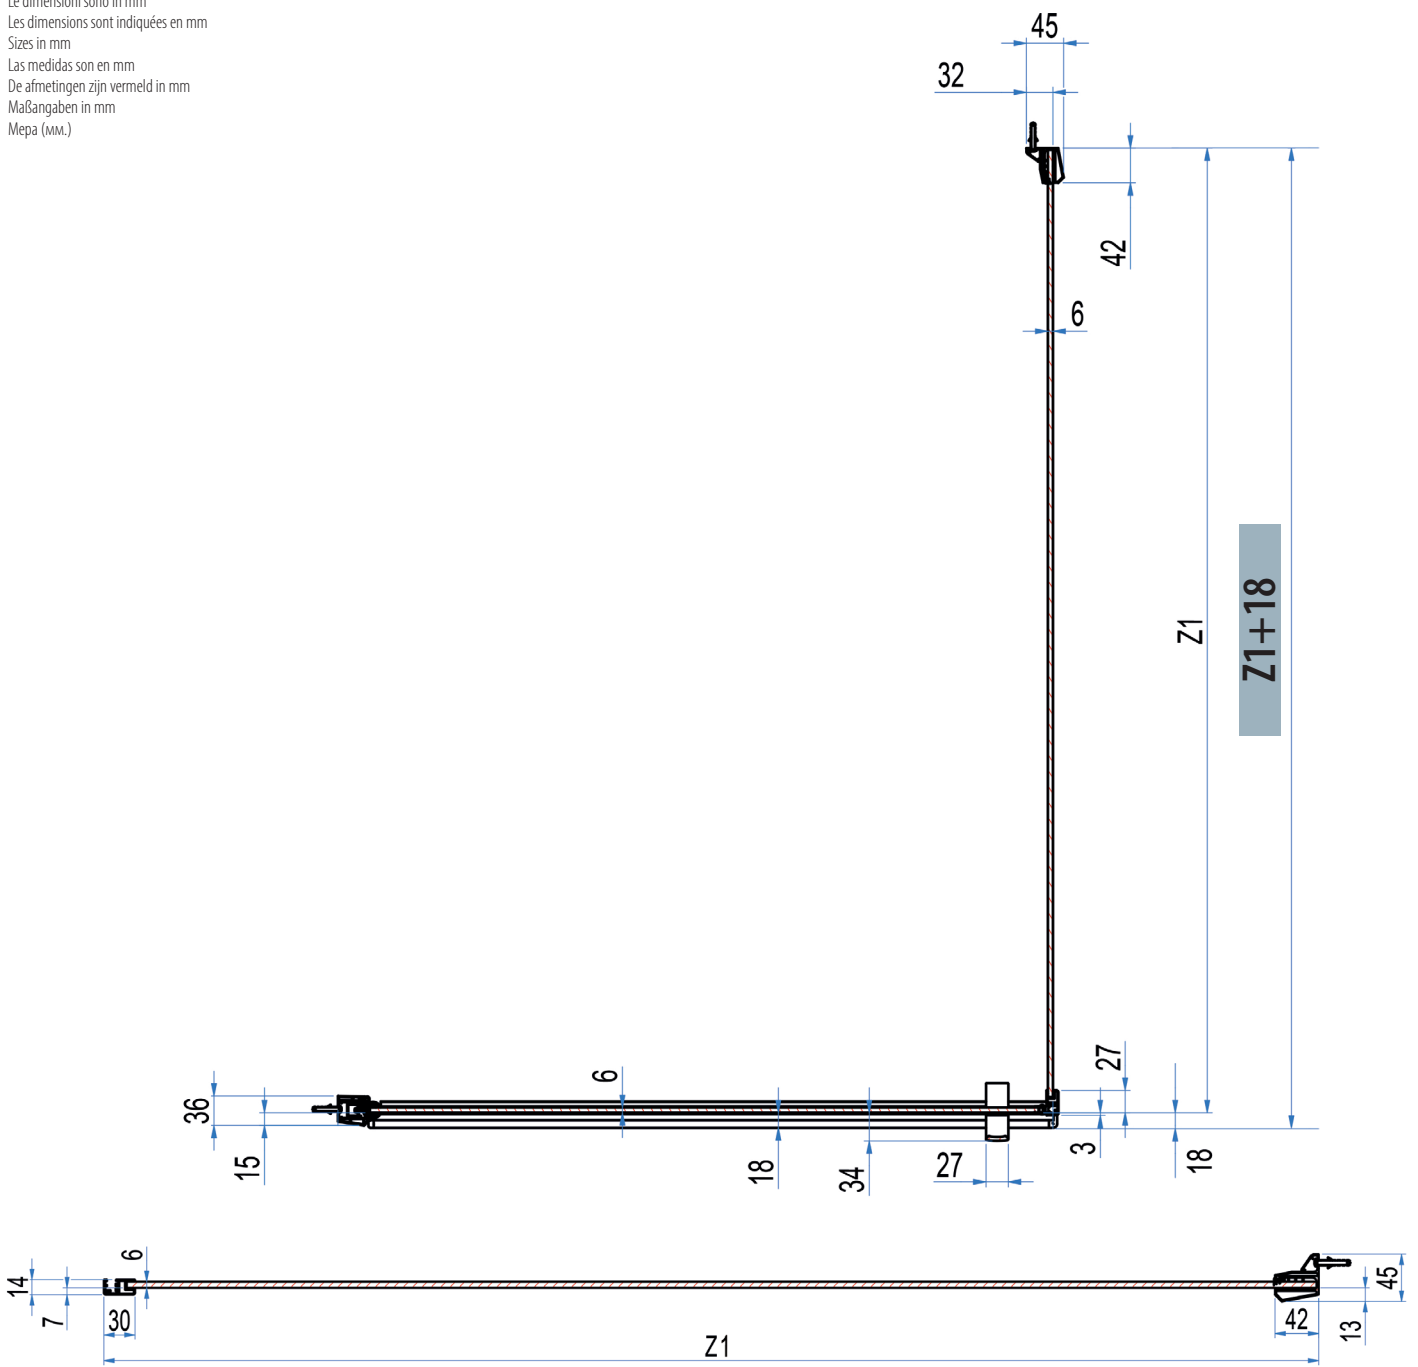

Polaris

Parete fissa per abbinamenti
è possibile formare cabine doccia a due lati, anche per misure rettangolari.

Paroi fixe pour réaliser des combinaisons
pour former des parois à deux côtés avec un accès d'angle ou avec une porte, également pour des dimensions rectangulaires. Possibilité d'installation seule pour former une paroi de division.

A-B-C

D-E

F

Le dimensioni sono in mm
 Les dimensions sont indiquées en mm
 Sizes in mm
 Las medidas son en mm
 De afmetingen zijn vermeld in mm
 Maßangaben in mm
 Mēpa (mm.)

Prodotti Speciali - Produits Spéciaux - Special products - Productos Especiales - Sonderfertigungen - Maatwerk - Специальные Иродукты

MISURE LIMITE	Altezza max 217 cm.	//	Larghezza max 120 cm.	Larghezza min 20 cm.
MESURES LIMITES	Hauteur max 217 cm.	//	Largeur max 120 cm.	Largeur min 20 cm.
LIMITS OF MEASUREMENTS	Height max 217 cm.	//	Width max 120 cm.	Width min 20 cm.
MEDIDAS LIMITE	Altura max 217 cm.	//	Anchura max 120 cm.	Anchura min 20 cm.
GRENZMAßE	Höhe max 217 cm.	//	Breite max 120 cm.	Breite min 20 cm.
EXTREME MATEN	Hoogte max 217 cm.	//	Breedte max 120 cm.	Breedte min 20 cm.
ПРЕДЕЛЬНЫЕ РАЗМЕРЫ:	Макс. высота 217 см	//	Макс. ширина 120 см	Мин. ширина 20 см

	I								
	II								
	III								

		
N° 7	N° 7	N° 3
∅ 6 X 30	∅ 4,2 X 32	∅ 3,9 X 13