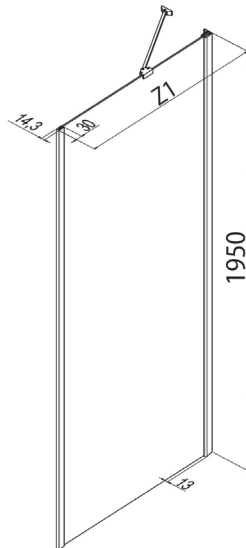

Z1 [cm]	Cod.	Ingombro Max Z1 + 1,8 [cm]	A [cm]	B [cm]	C [cm]	 [dm ³]	 [kg]	 [m ²]
64-66,5	B3850	65,8-68,3	//	//	//	99	29	1
66,5-69	B3851	68,3-70,8	//	//	//	101	29	1
69-71,5	B3852	70,8-73,8	//	//	//	102	29	1
71,5-74	B3853	73,8-75,8	//	//	//	112	29	1
74-76,5	B3854	75,8-78,3	//	//	//	115	30	1
76,5-79	B3855	78,3-80,8	//	//	//	117	31	1
79-81,5	B3856	80,8-83,3	//	//	//	120	34	1
81,5-84	B3857	83,3-85,8	//	//	//	137	35	1
84-86,5	B3858	85,8-88,3	//	//	//	140	35	1
86,5-89	B3860	88,3-90,8	//	//	//	143	35	1
89-91,5	B3861	90,8-93,3	//	//	//	144	36	1
96,5-99	B3862	98,3-100,8	//	//	//	156	37	1
99-101,5	B3863	100,8-103,3	//	//	//	160	38	1
106,5-109	B3864	108,3-110,8	//	//	//	162	39	1
109-111,5	B3865	110,8-113,3	//	//	//	165	40	1
116,5-119	B3866	118,3-120,8	//	//	//	168	41	1
119-121,5	B3867	120,8-123,3	//	//	//	170	42	1

A-B-C

D-E

F

Le dimensioni sono in mm
 Les dimensions sont indiquées en mm
 Sizes in mm
 Las medidas son en mm
 De afmetingen zijn vermeld in mm
 Maßangaben in mm
 Mēpa (mm.)

Prodotti Speciali - Produits Spéciaux - Special products - Productos Especiales - Sonderfertigungen - Maatwerk - Специальные Иродукты

MISURE LIMITE	Altezza max 217 cm.	//	Larghezza max 120 cm.	Larghezza min 20 cm.
MESURES LIMITES	Hauteur max 217 cm.	//	Largeur max 120 cm.	Largeur min 20 cm.
LIMITS OF MEASUREMENTS	Height max 217 cm.	//	Width max 120 cm.	Width min 20 cm.
MEDIDAS LIMITE	Altura max 217 cm.	//	Anchura max 120 cm.	Anchura min 20 cm.
GRENZMAßE	Höhe max 217 cm.	//	Breite max 120 cm.	Breite min 20 cm.
EXTREME MATEN	Hoogte max 217 cm.	//	Breedte max 120 cm.	Breedte min 20 cm.
ПРЕДЕЛЬНЫЕ РАЗМЕРЫ:	Макс. высота 217 см	//	Макс. ширина 120 см	Мин. ширина 20 см

	I								
	II								
	III								

		
N° 7	N° 7	N° 3
∅ 6 X 30	∅ 4,2 X 32	∅ 3,9 X 13