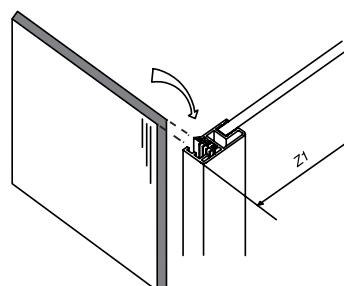

Parete fissa per abbinamenti

Paroi fixe pour réaliser des combinaisons.

Fixed panel for combinations

Panel fijo para combinaciones

Festwand für Kombinationen

Vast paneel voor samenstellingen

Стационарная панель для комбинирования

Z1 [cm]	Cod.	Ingombro Max Z1 + 1,8 [cm]	A [cm]	B [cm]	C [cm]	 [dm³]	 [kg]	 [m²]
64-66,5	B3850	65,8-68,3	//	//	//	99	29	1
66,5-69	B3851	68,3-70,8	//	//	//	101	29	1
69-71,5	B3852	70,8-73,8	//	//	//	102	29	1
71,5-74	B3853	73,8-75,8	//	//	//	112	29	1
74-76,5	B3854	75,8-78,3	//	//	//	115	30	1
76,5-79	B3855	78,3-80,8	//	//	//	117	31	1
79-81,5	B3856	80,8-83,3	//	//	//	120	34	1
81,5-84	B3857	83,3-85,8	//	//	//	137	35	1
84-86,5	B3858	85,8-88,3	//	//	//	140	35	1
86,5-89	B3860	88,3-90,8	//	//	//	143	35	1
89-91,5	B3861	90,8-93,3	//	//	//	144	36	1
96,5-99	B3862	98,3-100,8	//	//	//	156	37	1
99-101,5	B3863	100,8-103,3	//	//	//	160	38	1
106,5-109	B3864	108,3-110,8	//	//	//	162	39	1
109-111,5	B3865	110,8-113,3	//	//	//	165	40	1
116,5-119	B3866	118,3-120,8	//	//	//	168	41	1
119-121,5	B3867	120,8-123,3	//	//	//	170	42	1

A-B-C

D-E