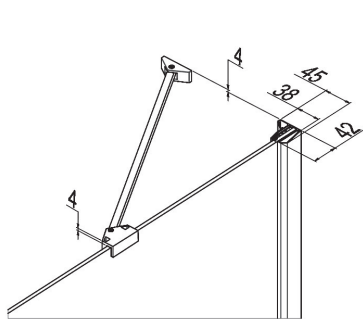

Z1 [cm]	Cod.	Ingombro Max Z1 + 1,8 [cm]	A [cm]	B [cm]	C [cm]	 [dm ³]	 [kg]	 [m ²]
64-66,5	B3850	65,8-68,3	//	//	//	99	29	1
66,5-69	B3851	68,3-70,8	//	//	//	101	29	1
69-71,5	B3852	70,8-73,8	//	//	//	102	29	1
71,5-74	B3853	73,8-75,8	//	//	//	112	29	1
74-76,5	B3854	75,8-78,3	//	//	//	115	30	1
76,5-79	B3855	78,3-80,8	//	//	//	117	31	1
79-81,5	B3856	80,8-83,3	//	//	//	120	34	1
81,5-84	B3857	83,3-85,8	//	//	//	137	35	1
84-86,5	B3858	85,8-88,3	//	//	//	140	35	1
86,5-89	B3860	88,3-90,8	//	//	//	143	35	1
89-91,5	B3861	90,8-93,3	//	//	//	144	36	1
96,5-99	B3862	98,3-100,8	//	//	//	156	37	1
99-101,5	B3863	100,8-103,3	//	//	//	160	38	1
106,5-109	B3864	108,3-110,8	//	//	//	162	39	1
109-111,5	B3865	110,8-113,3	//	//	//	165	40	1
116,5-119	B3866	118,3-120,8	//	//	//	168	41	1
119-121,5	B3867	120,8-123,3	//	//	//	170	42	1

A-B-C

D-E

F

Le dimensioni sono in mm
 Les dimensions sont indiquées en mm
 Sizes in mm
 Las medidas son en mm
 De afmetingen zijn vermeld in mm
 Maßangaben in mm
 Mēpa (mm.)

Prodotti Speciali - Produits Spéciaux - Special products - Productos Especiales - Sonderfertigungen - Maatwerk - Специальные Иродукты

MISURE LIMITE	Altezza max 217 cm.	//	Larghezza max 120 cm.	Larghezza min 20 cm.
MESURES LIMITES	Hauteur max 217 cm.	//	Largeur max 120 cm.	Largeur min 20 cm.
LIMITS OF MEASUREMENTS	Height max 217 cm.	//	Width max 120 cm.	Width min 20 cm.
MEDIDAS LIMITE	Altura max 217 cm.	//	Anchura max 120 cm.	Anchura min 20 cm.
GRENZMAßE	Höhe max 217 cm.	//	Breite max 120 cm.	Breite min 20 cm.
EXTREME MATEN	Hoogte max 217 cm.	//	Breedte max 120 cm.	Breedte min 20 cm.
ПРЕДЕЛЬНЫЕ РАЗМЕРЫ:	Макс. высота 217 см	//	Макс. ширина 120 см	Мин. ширина 20 см