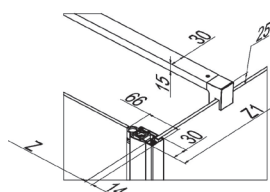

Parete fissa per abbinamenti

Paroi fixe pour réaliser des combinaisons.

Fixed panel for combinations

Panel fijo para combinaciones

Festwand für Kombinationen

Vast paneel voor samenstellingen

Стационарная панель для комбинирования

Z1 [cm]	Cod.	Ingombro Max Z1 + 1,8 [cm]	A [cm]	B [cm]	C [cm]	 [dm³]	 [kg]	 [m²]
64-66,5	B3850	65,8-68,3	//	//	//	99	29	1
66,5-69	B3851	68,3-70,8	//	//	//	101	29	1
69-71,5	B3852	70,8-73,8	//	//	//	102	29	1
71,5-74	B3853	73,8-75,8	//	//	//	112	29	1
74-76,5	B3854	75,8-78,3	//	//	//	115	30	1
76,5-79	B3855	78,3-80,8	//	//	//	117	31	1
79-81,5	B3856	80,8-83,3	//	//	//	120	34	1
81,5-84	B3857	83,3-85,8	//	//	//	137	35	1
84-86,5	B3858	85,8-88,3	//	//	//	140	35	1
86,5-89	B3860	88,3-90,8	//	//	//	143	35	1
89-91,5	B3861	90,8-93,3	//	//	//	144	36	1
96,5-99	B3862	98,3-100,8	//	//	//	156	37	1
99-101,5	B3863	100,8-103,3	//	//	//	160	38	1
106,5-109	B3864	108,3-110,8	//	//	//	162	39	1
109-111,5	B3865	110,8-113,3	//	//	//	165	40	1
116,5-119	B3866	118,3-120,8	//	//	//	168	41	1
119-121,5	B3867	120,8-123,3	//	//	//	170	42	1

A-B-C

D-E

F