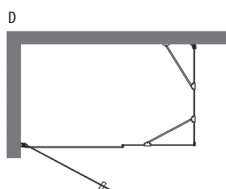

Parete fissa per abbinamenti

Paroi fixe pour réaliser des combinaisons.

Fixed panel for combinations

Panel fijo para combinaciones

Festwand für Kombinationen

Vast paneel voor samenstellingen

Стационарная панель для комбинирования

Z1 [cm]	Cod.	Ingombro Max Z1 + 1,8 [cm]	A [cm]	B [cm]	C [cm]	 [dm³]	 [kg]	 [m²]
64-66,5	B3850	65,8-68,3	//	//	//	99	29	1
66,5-69	B3851	68,3-70,8	//	//	//	101	29	1
69-71,5	B3852	70,8-73,8	//	//	//	102	29	1
71,5-74	B3853	73,8-75,8	//	//	//	112	29	1
74-76,5	B3854	75,8-78,3	//	//	//	115	30	1
76,5-79	B3855	78,3-80,8	//	//	//	117	31	1
79-81,5	B3856	80,8-83,3	//	//	//	120	34	1
81,5-84	B3857	83,3-85,8	//	//	//	137	35	1
84-86,5	B3858	85,8-88,3	//	//	//	140	35	1
86,5-89	B3860	88,3-90,8	//	//	//	143	35	1
89-91,5	B3861	90,8-93,3	//	//	//	144	36	1
96,5-99	B3862	98,3-100,8	//	//	//	156	37	1
99-101,5	B3863	100,8-103,3	//	//	//	160	38	1
106,5-109	B3864	108,3-110,8	//	//	//	162	39	1
109-111,5	B3865	110,8-113,3	//	//	//	165	40	1
116,5-119	B3866	118,3-120,8	//	//	//	168	41	1
119-121,5	B3867	120,8-123,3	//	//	//	170	42	1

A-B-C

D-E

F