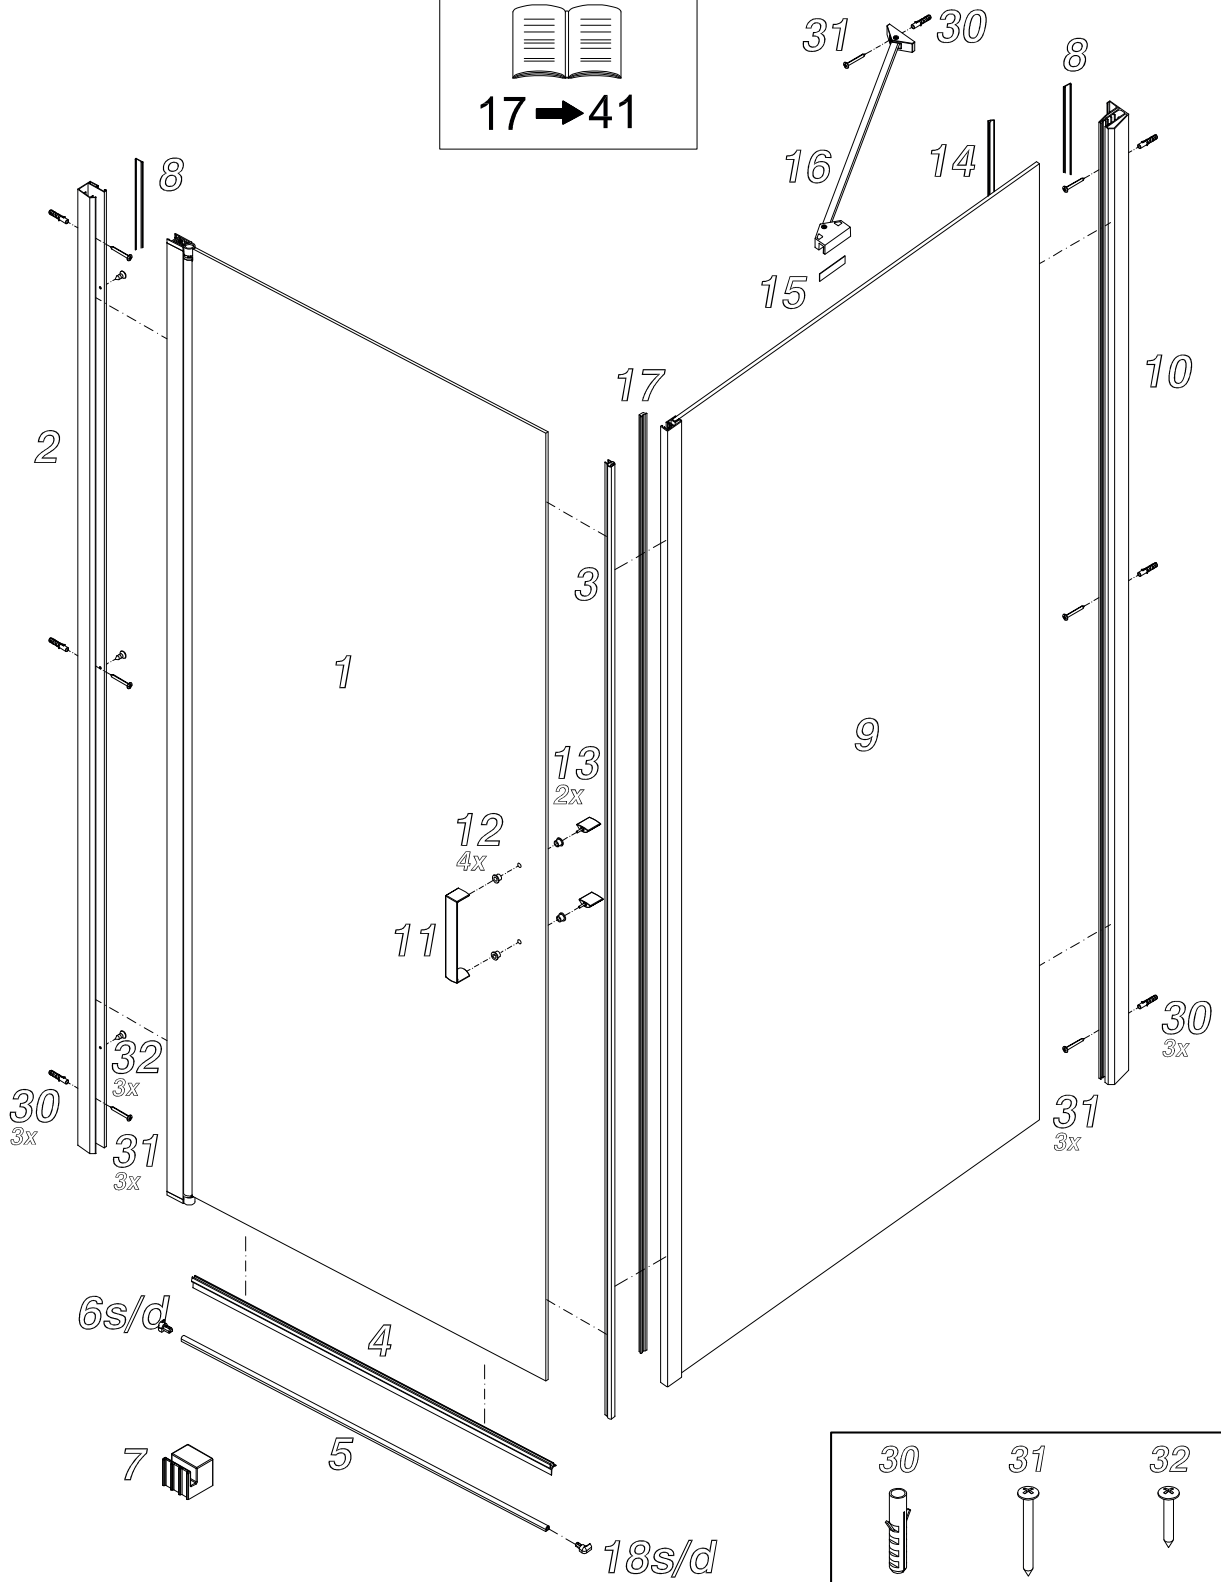

Polaris

Parete fissa per abbinamenti
è possibile formare cabine doccia a due lati, anche per misure rettangolari.

Paroi fixe pour réaliser des combinaisons
pour former des parois à deux côtés avec un accès d'angle ou avec une porte, également pour des dimensions rectangulaires. Possibilité d'installation seule pour former une paroi de division.

A-B-C

D-E

F

Le dimensioni sono in mm
 Les dimensions sont indiquées en mm
 Sizes in mm
 Las medidas son en mm
 De afmetingen zijn vermeld in mm
 Maßangaben in mm
 Mēpa (mm.)

Prodotti Speciali - Produits Spéciaux - Special products - Productos Especiales - Sonderfertigungen - Maatwerk - Специальные Иродукты

MISURE LIMITE	Altezza max 217 cm.	//	Larghezza max 120 cm.	Larghezza min 20 cm.
MESURES LIMITES	Hauteur max 217 cm.	//	Largeur max 120 cm.	Largeur min 20 cm.
LIMITS OF MEASUREMENTS	Height max 217 cm.	//	Width max 120 cm.	Width min 20 cm.
MEDIDAS LIMITE	Altura max 217 cm.	//	Anchura max 120 cm.	Anchura min 20 cm.
GRENZMAßE	Höhe max 217 cm.	//	Breite max 120 cm.	Breite min 20 cm.
EXTREME MATEN	Hoogte max 217 cm.	//	Breedte max 120 cm.	Breedte min 20 cm.
ПРЕДЕЛЬНЫЕ РАЗМЕРЫ:	Макс. высота 217 см	//	Макс. ширина 120 см	Мин. ширина 20 см

	I								
	II								
	III								

		
N° 7	N° 7	N° 3
∅ 6 X 30	∅ 4,2 X 32	∅ 3,9 X 13