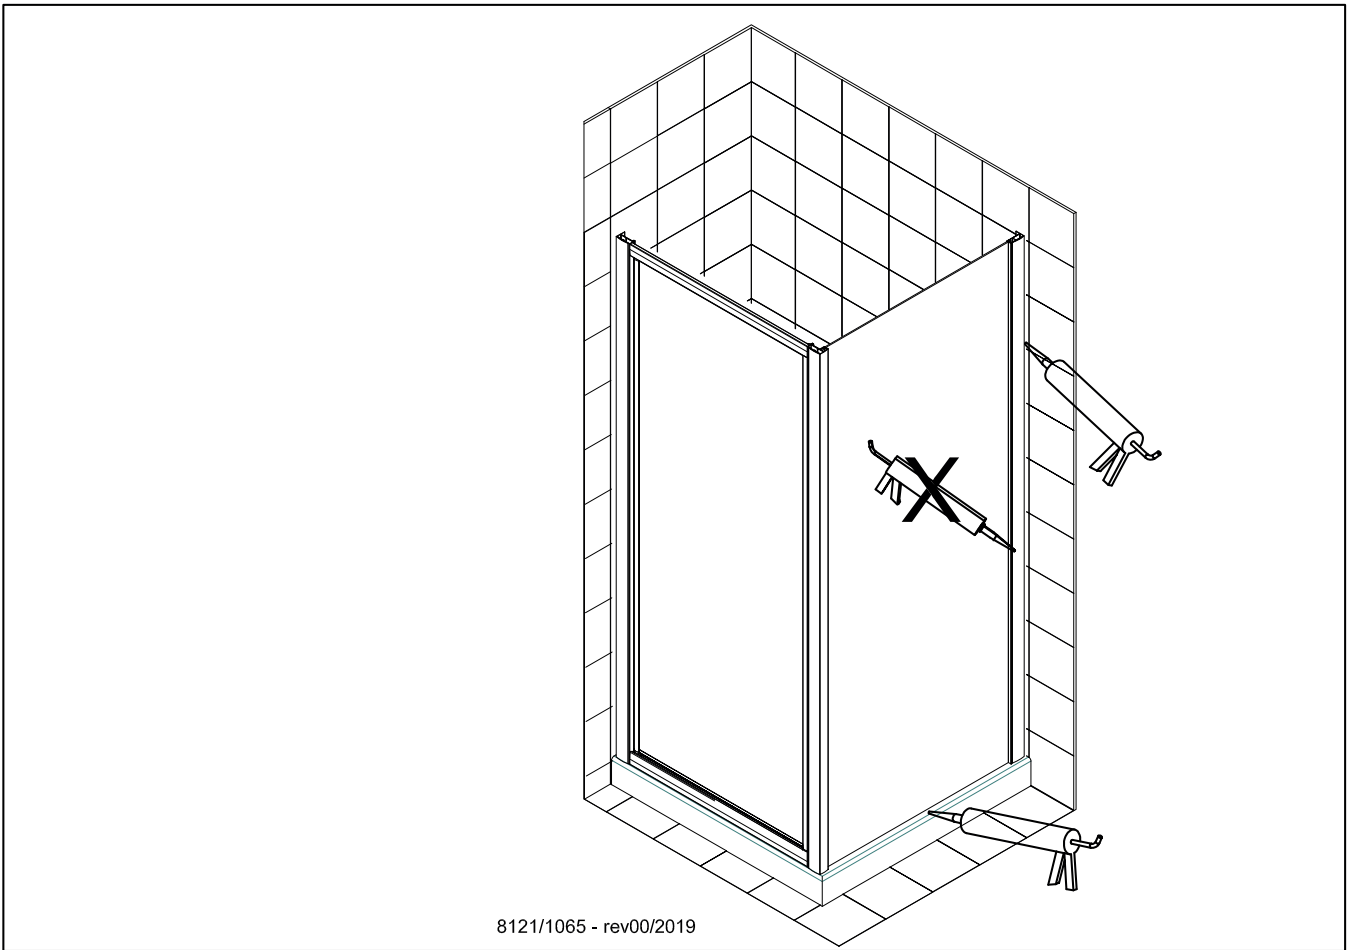

8121/1065 - rev00/2019