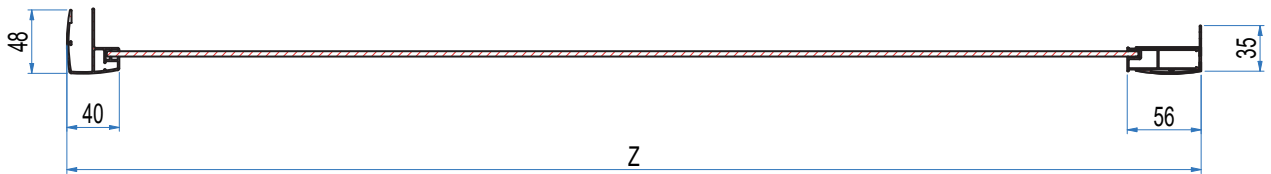

## Parete fissa per abbinamenti

Paroi fixe pour réaliser des combinaisons Fixed panel for combinations

Panel fijo para combinaciones.

Festwand für Kombinationen

Vaste wand voor samenstellingen

Стационарная панель для комбинирования

| Articolo | Estensibilità<br>Z [cm] | A<br>[cm] | B<br>[cm] | C<br>[cm] | <br>[dm <sup>3</sup> ] | <br>[kg] | <br>[n°] |
|----------|-------------------------|-----------|-----------|-----------|---|---|---|
| B6421    | 63-67                   | //        | //        | //        | 118   | 15  | 1   |
| B6422    | 67-71                   | //        | //        | //        | 121   | 16  | 1   |
| B6424    | 73-77                   | //        | //        | //        | 123   | 17  | 1   |
| B6425    | 77-81                   | //        | //        | //        | 126   | 18  | 1   |
| B6427    | 83-87                   | //        | //        | //        | 130   | 19  | 1   |
| B6428    | 87-91                   | //        | //        | //        | 132   | 20  | 1   |
| B6429    | 97-101                  | //        | //        | //        | 135   | 21  | 1   |