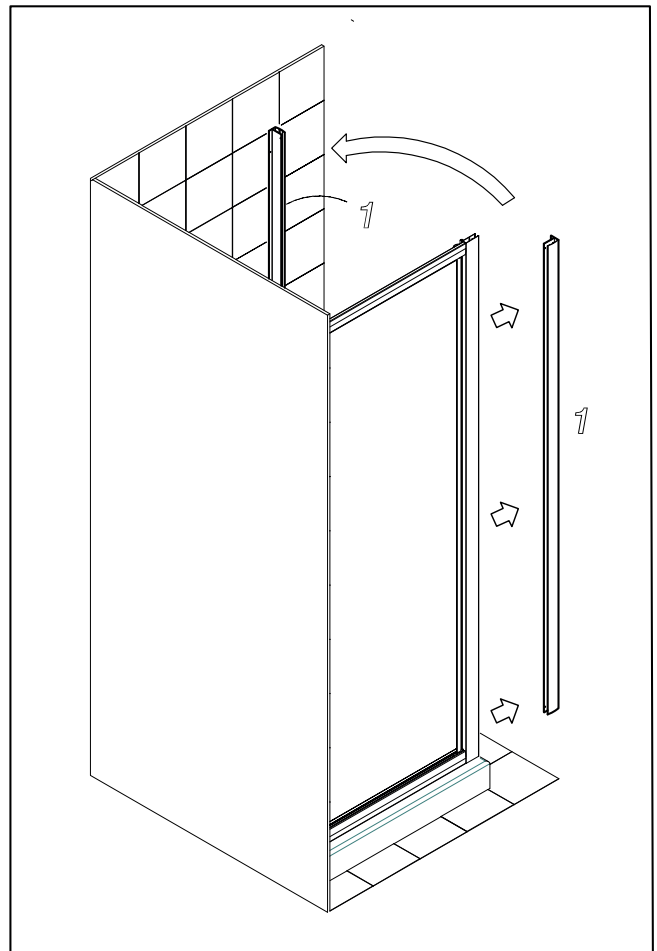

ARTICOLO	DIMENSIONI
B6421	63-67
B6422	67-71
B6424	73-77
B6425	77-81
B6427	83-87
B6428	87-91
B6429	97-101