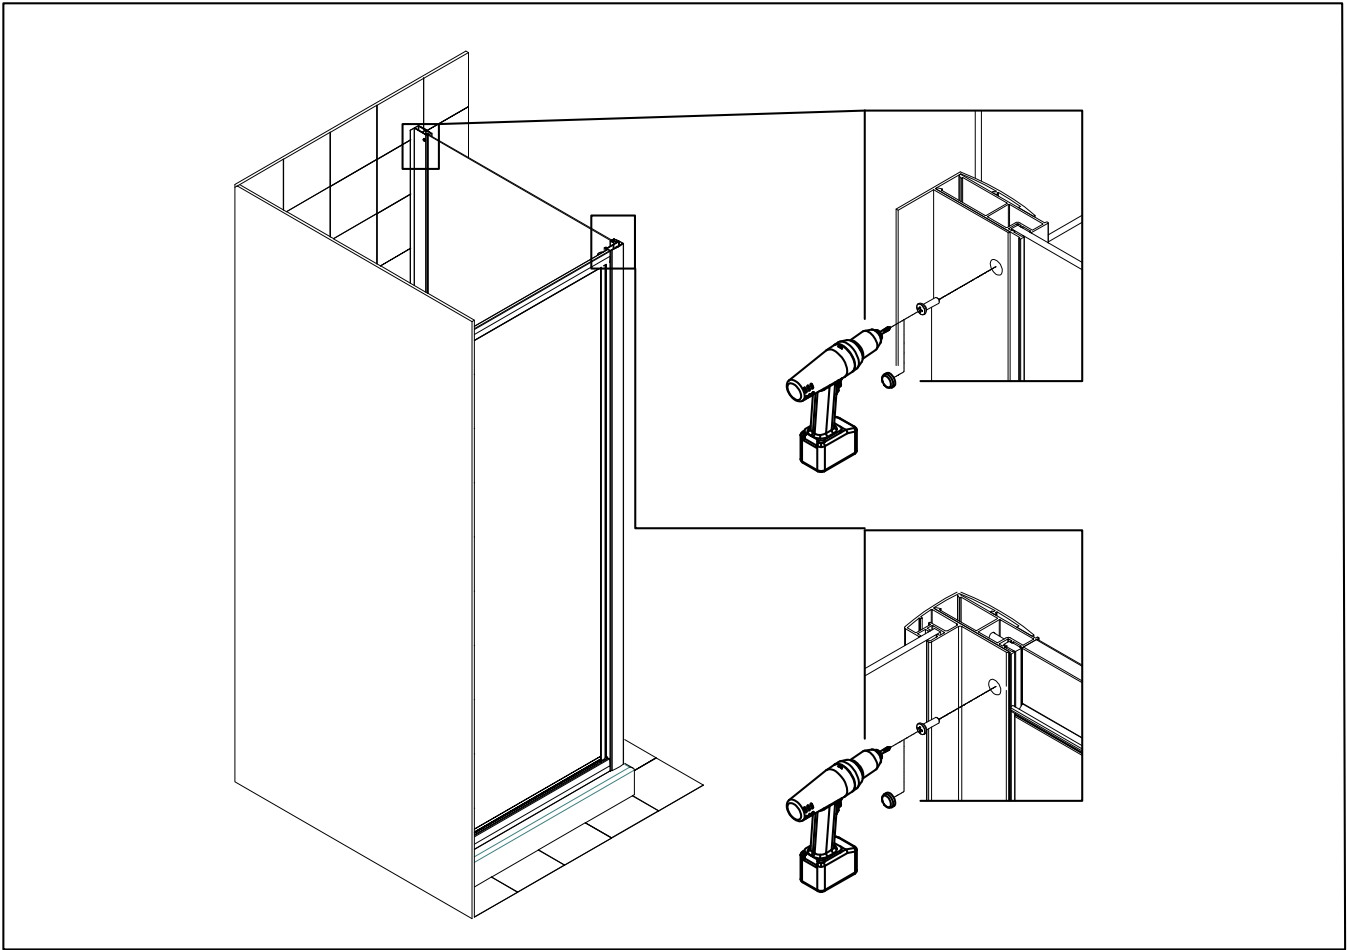

8121/1065 - rev00/2019