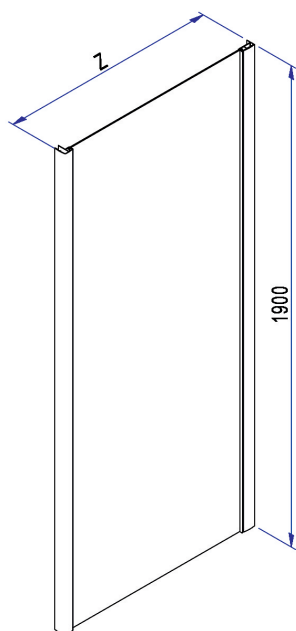

## Parete fissa per abbinamenti

è possibile formare cabine doccia a due o tre lati, anche misure rettangolari.

## Parete fissa per abbinamenti

Paroi fixe pour réaliser des combinaisons Fixed panel for combinations

Panel fijo para combinaciones.

Festwand für Kombinationen

Vaste wand voor samenstellingen

Стационарная панель для комбинирования

Prodotti Speciali - Produits Spéciaux - Special products - Productos Especiales - Sonderafertigungen - Maatwerk - Специальные Иродукты

|                        |                     |                    |                       |                      |
|------------------------|---------------------|--------------------|-----------------------|----------------------|
| MISURE LIMITE          | Altezza max 200 cm. | Altezza min 50 cm. | Larghezza max 120 cm. | Larghezza min 17 cm. |
| MESURES LIMITES        | Hauteur max 200 cm. | Hauteur min 50 cm. | Largeur max 120 cm.   | Largeur min 17 cm.   |
| LIMITS OF MEASUREMENTS | Height max 200 cm.  | Height min 50 cm.  | Width max 120 cm.     | Width min 17 cm.     |
| MEDIDAS LIMITE         | Altura max 200 cm.  | Altura min 50 cm.  | Anchura max 120 cm.   | Anchura min 17 cm.   |
| GRENZMAßE              | Höhe max 200 cm.    | Höhe min 50 cm.    | Breite max 120 cm.    | Breite min 17 cm.    |
| EXTREME MATEN          | Hoogte max 200 cm.  | Hoogte min 50 cm.  | Breedte max 120 cm.   | Breedte min 17 cm.   |
| ПРЕДЕЛЬНЫЕ РАЗМЕРЫ:    | Макс. высота 200 см | Мин. высота 50 см  | Макс. ширина 120 см   | Мин. ширина 17 см    |

|  |     |  |  |  |  |  |  |  |  |
|--|-----|--|--|--|--|--|--|--|--|
|  | I   |  |  |  |  |  |  |  |  |
|  | II  |  |  |  |  |  |  |  |  |
|  | III |  |  |  |  |  |  |  |  |

| ARTICOLO | DIMENSIONI |
|----------|------------|
| B6421    | 63-67      |
| B6422    | 67-71      |
| B6424    | 73-77      |
| B6425    | 77-81      |
| B6427    | 83-87      |
| B6428    | 87-91      |
| B6429    | 97-101     |