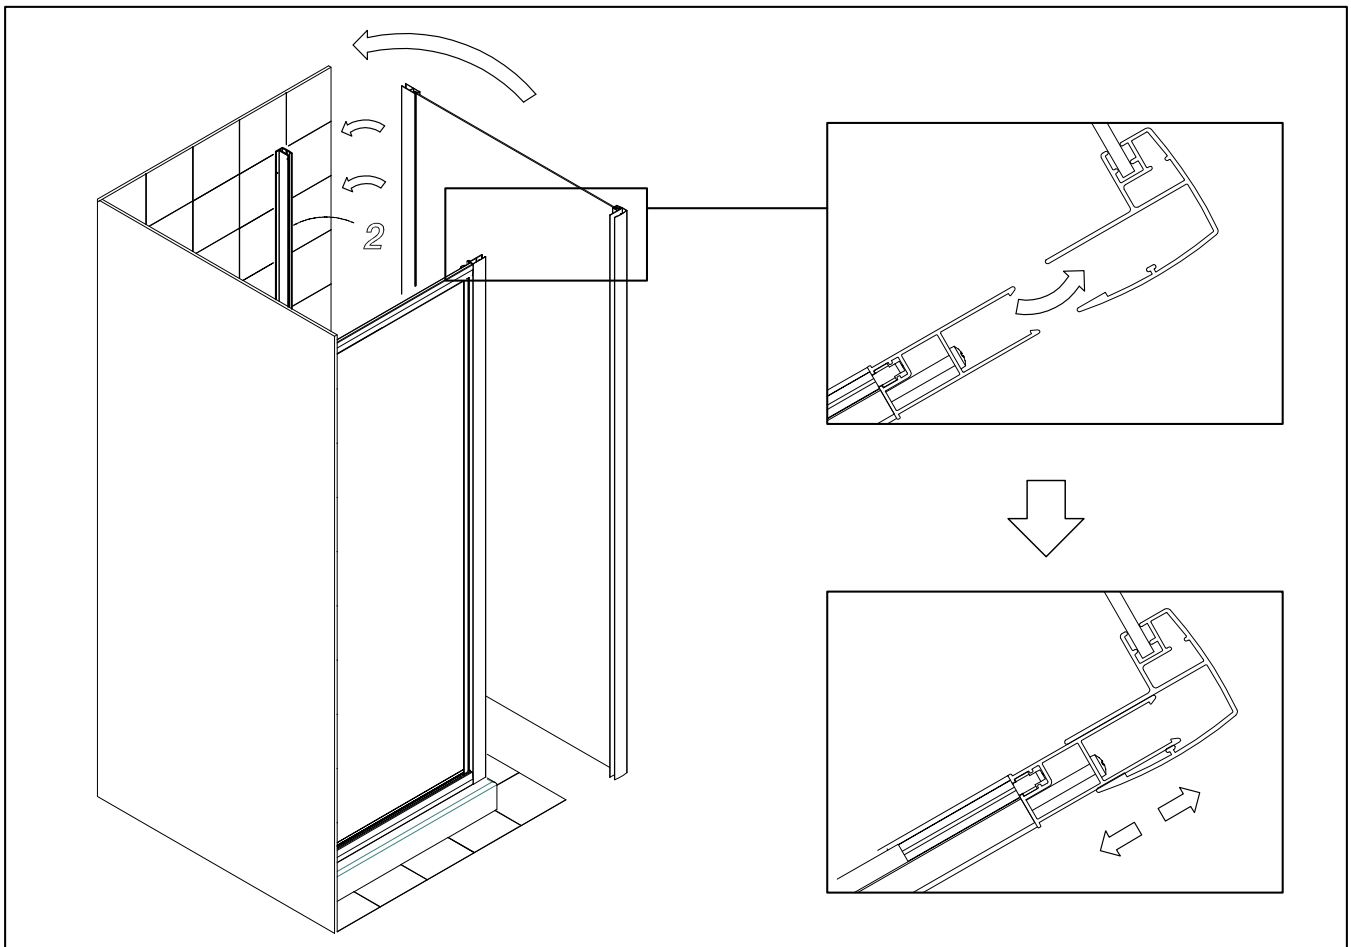

ARTICOLO	DIMENSIONI
B6421	63-67
B6422	67-71
B6424	73-77
B6425	77-81
B6427	83-87
B6428	87-91
B6429	97-101