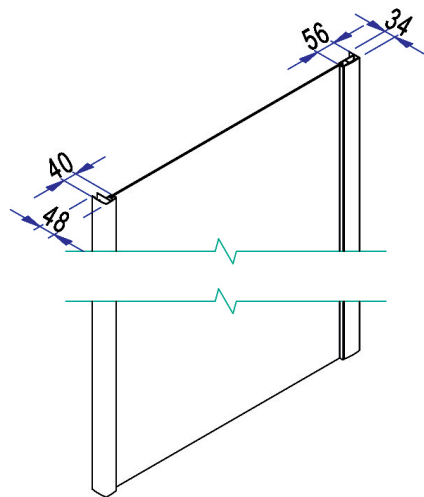

## Parete fissa per abbinamenti

Paroi fixe pour réaliser des combinaisons Fixed panel for combinations

Panel fijo para combinaciones.

Festwand für Kombinationen

Vaste wand voor samenstellingen

Стационарная панель для комбинирования

| Articolo | Estensibilità<br>Z [cm] | A<br>[cm] | B<br>[cm] | C<br>[cm] | <br>[dm <sup>3</sup> ] | <br>[kg] | <br>[n°] |
|----------|-------------------------|-----------|-----------|-----------|---|---|---|
| B6421    | 63-67                   | //        | //        | //        | 118   | 15  | 1   |
| B6422    | 67-71                   | //        | //        | //        | 121   | 16  | 1   |
| B6424    | 73-77                   | //        | //        | //        | 123   | 17  | 1   |
| B6425    | 77-81                   | //        | //        | //        | 126   | 18  | 1   |
| B6427    | 83-87                   | //        | //        | //        | 130   | 19  | 1   |
| B6428    | 87-91                   | //        | //        | //        | 132   | 20  | 1   |
| B6429    | 97-101                  | //        | //        | //        | 135   | 21  | 1   |