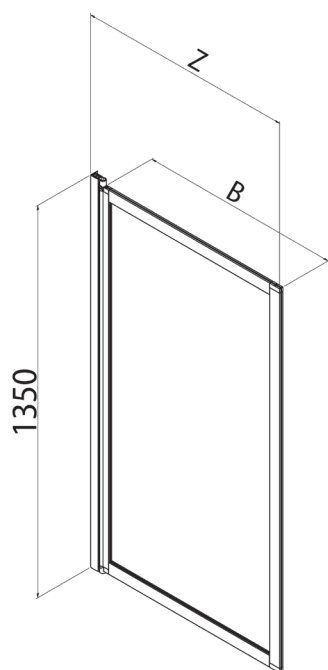

Parete per vasca ad un'anta battente

Paroi pour baignoire à un panneau pivotant

Pivot bath screen

Hoja abatible para bañera

1-tlg Wannenaufsatz

Badscherm met één vleugelpaneel

Панели ванны

Z [cm]	Cod.	A [cm]	B [cm]	D [cm]	 [dm³]	 [kg]	 [n°]
75-77	B1382	//	70	//	81	14	1
						6	1