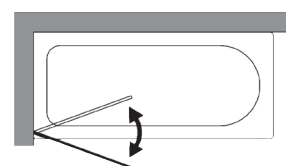

Parete per vasca ad un'anta battente

Paroi pour baignoire à un panneau pivotant

Pivot bath screen

Hoja abatible para bañera

1-tlg Wannenaufsatz

Badscherm met één vleugelpaneel

Панели ванны

Z [cm]	Cod.	A [cm]	B [cm]	D [cm]	 [dm³]	 [kg]	 [n°]
75-77	B1382	//	70	//	81	14	1
						6	1