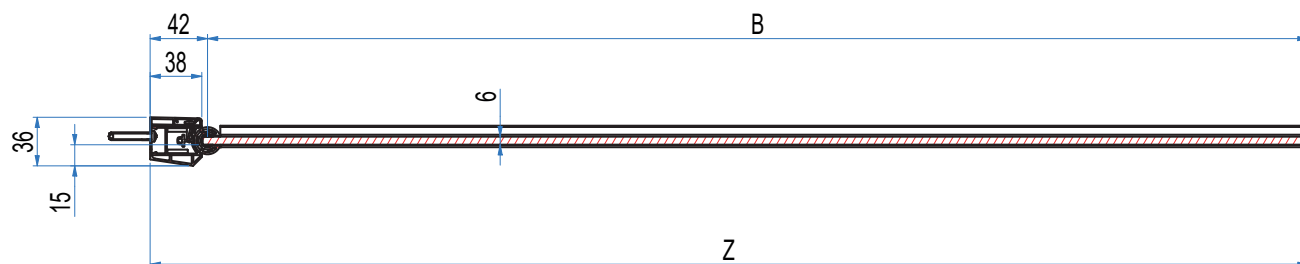

Per finitura RS specificare se versione destra (DX) o versione sinistra (SX).