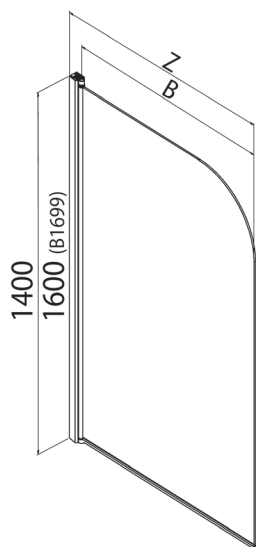

Badscherm
Vleugel paneel met opening naar buiten en naar binnen.

Панель ванны
Одностворчатая панель ванны с открыванием вовнутрь и наружу

H 140 cm. - V 6 mm.
B1689-B1698-B1685-B1690

H 160 cm. - V 6 mm.
B1699-B1695

Панель ванны

Z [cm]	Cod.	A [cm]	B [cm]	 [dm ³]	 [kg]	 [n°]
75-77	B1689	//	70,5	78	20	1
85-87	B1698	//	80,5	95	22	1
85-87	B1699	//	80,5	108	25	1
75-77	B1685	//	70,5	78	20	1
85-87	B1690	//	80,5	95	22	1
85-87	B1695	//	80,5	108	25	1

MISURE LIMITE	Altezza max 160 cm.	Altezza min 120 cm.	Larghezza max 100 cm.	Larghezza min 35 cm.
MESURES LIMITES	Hauteur max 160 cm.	Hauteur min 120 cm.	Largeur max 100 cm.	Largeur min 35 cm.
LIMITS OF MEASUREMENTS	Height max 160 cm.	Height min 120 cm.	Width max 100 cm.	Width min 35 cm.
MEDIDAS LIMITE	Altura max 160 cm.	Altura min 120 cm.	Anchura max 100 cm.	Anchura min 35 cm.
GRENZMAßE	Höhe max 160 cm.	Höhe min 120 cm.	Breite max 100 cm.	Breite min 35 cm.
EXTREME MATEN	Hoogte max 160 cm.	Hoogte min 120 cm.	Breedte max 100 cm.	Breedte min 35 cm.
ПРЕДЕЛЬНЫЕ РАЗМЕРЫ:	Макс. высота 160 см	Мин. высота 120 см	Макс. ширина 100 см	Мин. ширина 35 см

	I								
	II								
	III								

10	11	12
N° 3 ∅ 3.9 X 38	N° 3 ∅ 6 X 30	N° 2 ∅ 3.9 X 13