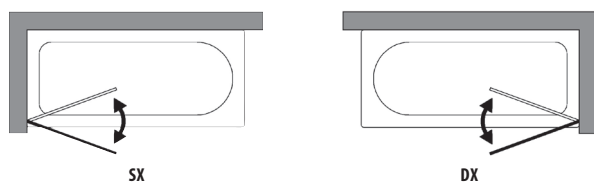

Per finitura RS specificare se versione destra (DX) o versione sinistra (SX).