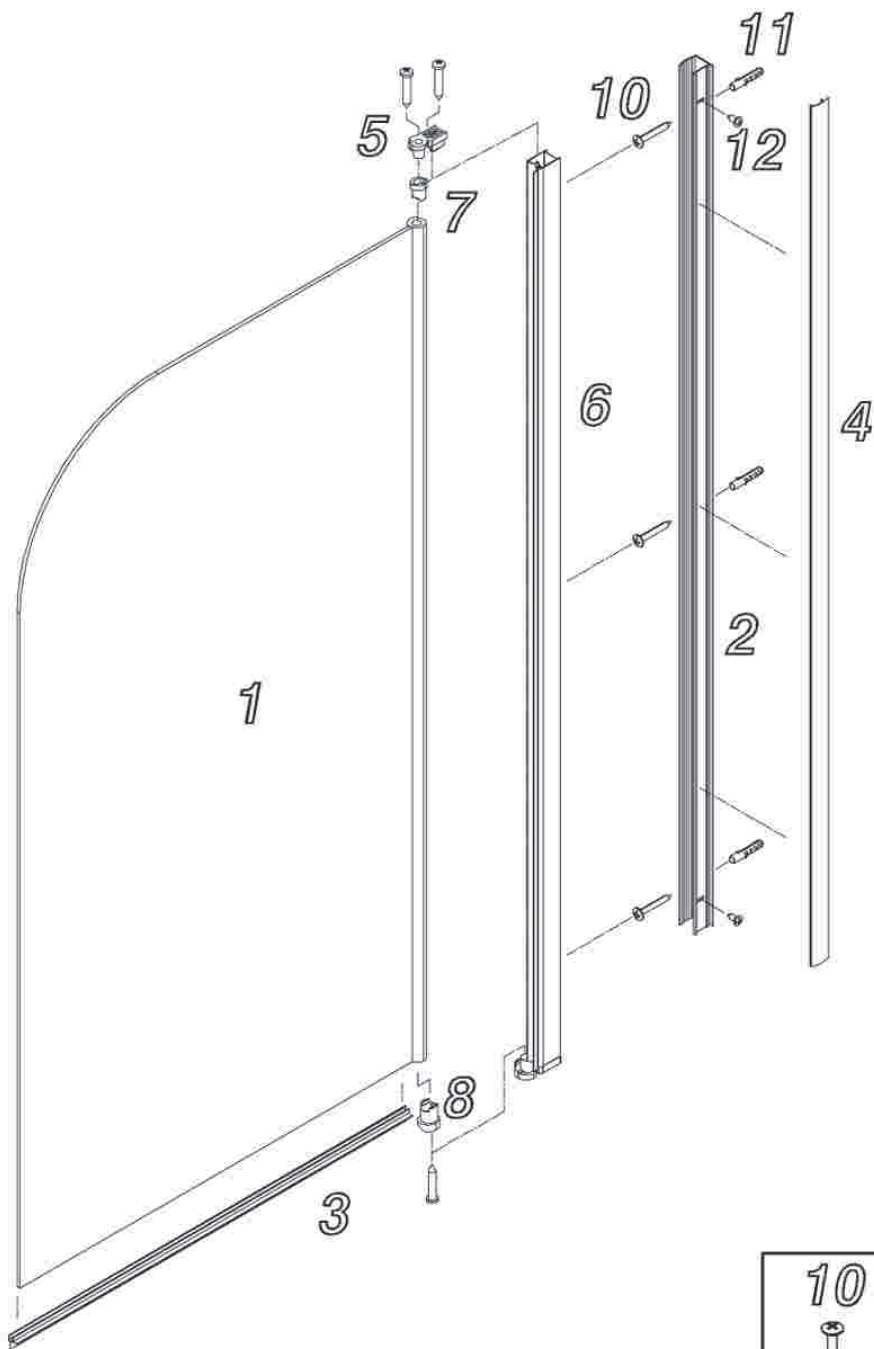

B1685-89-90-95-98-99

Parete per vasca con anta battente
con apertura verso l'interno e verso l'esterno.
Vetro squadrato B1685-90-95, vetro stondato B1689-98-99.

Pare-bain
avec ouverture vers l'intérieur et vers l'extérieur.

Панель ванны

Z [cm]	Cod.	A [cm]	B [cm]	 [dm ³]	 [kg]	 [n°]
75-77	B1689	//	70,5	78	20	1
85-87	B1698	//	80,5	95	22	1
85-87	B1699	//	80,5	108	25	1
75-77	B1685	//	70,5	78	20	1
85-87	B1690	//	80,5	95	22	1
85-87	B1695	//	80,5	108	25	1

MISURE LIMITE	Altezza max 160 cm.	Altezza min 120 cm.	Larghezza max 100 cm.	Larghezza min 35 cm.
MESURES LIMITES	Hauteur max 160 cm.	Hauteur min 120 cm.	Largeur max 100 cm.	Largeur min 35 cm.
LIMITS OF MEASUREMENTS	Height max 160 cm.	Height min 120 cm.	Width max 100 cm.	Width min 35 cm.
MEDIDAS LIMITE	Altura max 160 cm.	Altura min 120 cm.	Anchura max 100 cm.	Anchura min 35 cm.
GRENZMAßE	Höhe max 160 cm.	Höhe min 120 cm.	Breite max 100 cm.	Breite min 35 cm.
EXTREME MATEN	Hoogte max 160 cm.	Hoogte min 120 cm.	Breedte max 100 cm.	Breedte min 35 cm.
ПРЕДЕЛЬНЫЕ РАЗМЕРЫ:	Макс. высота 160 см	Мин. высота 120 см	Макс. ширина 100 см	Мин. ширина 35 см

	I								
	II								
	III								

10	11	12
N° 3 ∅ 3.9 X 38	N° 3 ∅ 6 X 30	N° 2 ∅ 3.9 X 13