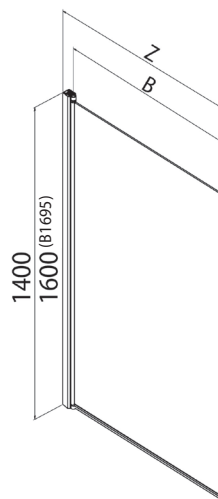

**B1685
B1690
B1695**