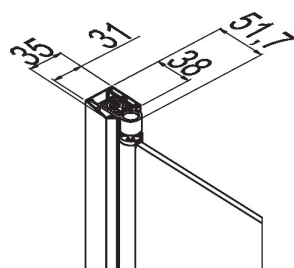

Per finitura RS specificare se versione destra (DX) o versione sinistra (SX).