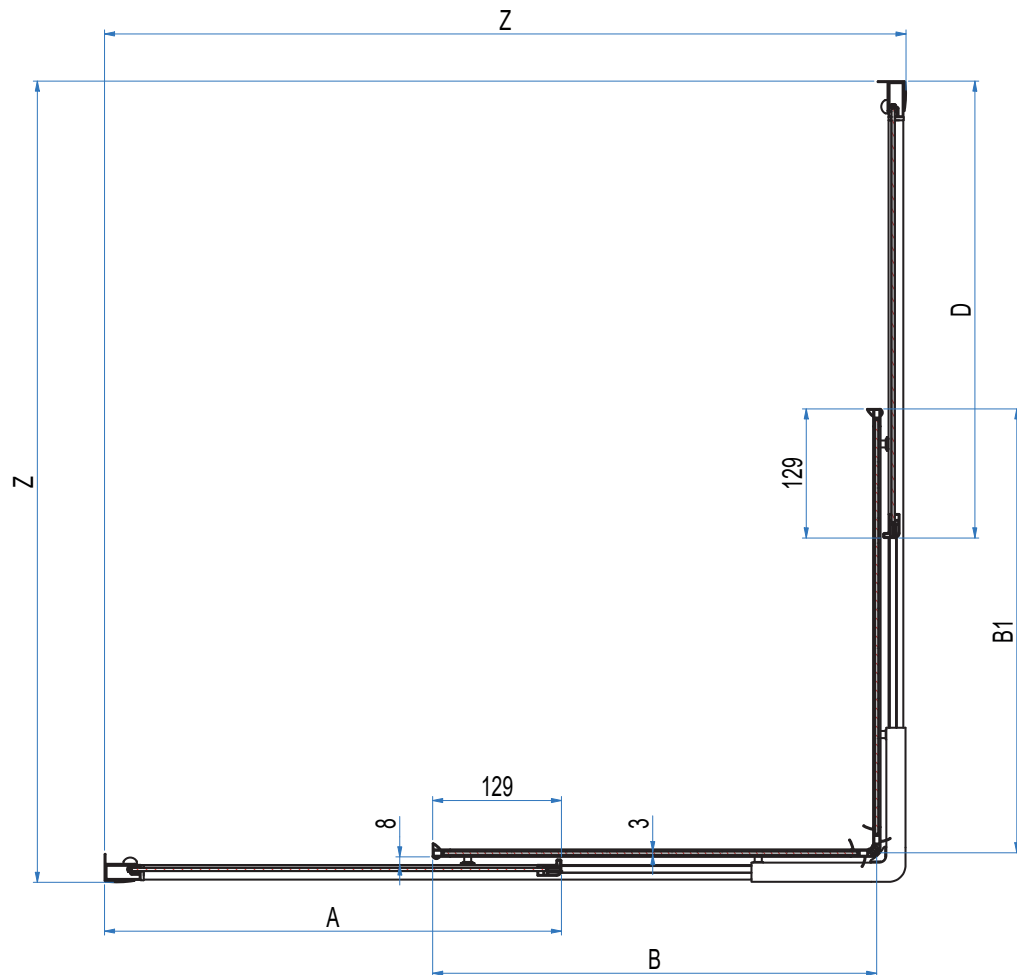

SE
Setola
Setola
Setola
Setola
Setola
Setola

Angolo a quattro ante

Paroi de douche d'angle

Corner shower enclosure

Mampara de ducha angula

2-tlg. Eckeinstieg

Hoekinstap

Четырехстворчатая угловая конструкция

Z [cm]	Cod.	A [cm]	B [cm]	C [cm]	 [dm ³]	 [kg]	 [n*]
B2601	64-74	37,5-39,5	36,4	30-44	122	27	1
						13	1
B2602	70-80	40,5-42,5	39,4	34-48	136	29	1
						14	1
B2603	80-90	45,5-47,5	44,4	42-56	153	30	1
						14	1
B2610 *	64-74/80-90	37,5-39,5	36,4	37-51	156	31	1
						14	1

Prodotti Speciali - Produits Spéciaux - Special products - Productos Especiales - Sonderaufertigungen - Maatwerk - Специальные Иродукты

MISURE LIMITE	Altezza max 185 cm.	//	Larghezza max 100 cm.	Larghezza min 60 cm.
MESURES LIMITES	Hauteur max 185 cm.	//	Largeur max 100 cm.	Largeur min 60 cm.
LIMITS OF MEASUREMENTS	Height max 185 cm.	//	Width max 100 cm.	Width min 60 cm.
MEDIDAS LIMITE	Altura max 185 cm.	//	Anchura max 100 cm.	Anchura min 60 cm.
GRENZMAßE	Höhe max 185 cm.	//	Breite max 100 cm.	Breite min 60 cm.
EXTREME MATEN	Hoogte max 185 cm.	//	Breedte max 100 cm.	Breedte min 60 cm.
ПРЕДЕЛЬНЫЕ РАЗМЕРЫ:	Макс. высота 185 см	//	Макс. ширина 100 см	Мин. ширина 60 см

	I								
	II								
	III								

11	12	13	14	15	16
N° 6 Ø 6 X 30	N° 14	N° 6 Ø 3.9 X 38	N° 4 Ø 3.9 X 6.5	N° 14	N° 4 Ø 3.9 X 9.5