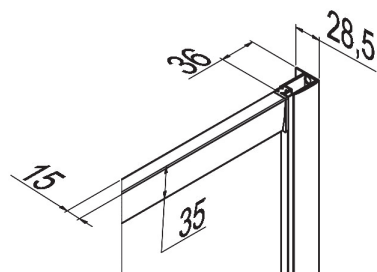

SE
Setola
Setola
Setola
Setola
Setola
Setola

Angolo a quattro ante

Paroi de douche d'angle

Corner shower enclosure

Mampara de ducha angula

2-tlg. Eckeinstieg

Hoekinstap

Четырехстворчатая угловая конструкция

Z [cm]	Cod.	A [cm]	B [cm]	C [cm]	 [dm ³]	 [kg]	 [n*]
B2601	64-74	37,5-39,5	36,4	30-44	122	27	1
						13	1
B2602	70-80	40,5-42,5	39,4	34-48	136	29	1
						14	1
B2603	80-90	45,5-47,5	44,4	42-56	153	30	1
						14	1
B2610 *	64-74/80-90	37,5-39,5	36,4	37-51	156	31	1
						14	1

Prodotti Speciali - Produits Spéciaux - Special products - Productos Especiales - Sonderaufertigungen - Maatwerk - Специальные Иродукты

MISURE LIMITE	Altezza max 185 cm.	//	Larghezza max 100 cm.	Larghezza min 60 cm.
MESURES LIMITES	Hauteur max 185 cm.	//	Largeur max 100 cm.	Largeur min 60 cm.
LIMITS OF MEASUREMENTS	Height max 185 cm.	//	Width max 100 cm.	Width min 60 cm.
MEDIDAS LIMITE	Altura max 185 cm.	//	Anchura max 100 cm.	Anchura min 60 cm.
GRENZMAßE	Höhe max 185 cm.	//	Breite max 100 cm.	Breite min 60 cm.
EXTREME MATEN	Hoogte max 185 cm.	//	Breedte max 100 cm.	Breedte min 60 cm.
ПРЕДЕЛЬНЫЕ РАЗМЕРЫ:	Макс. высота 185 см	//	Макс. ширина 100 см	Мин. ширина 60 см

	I								
	II								
	III								

11	12	13	14	15	16
N° 6 Ø 6 X 30	N° 14	N° 6 Ø 3.9 X 38	N° 4 Ø 3.9 X 6.5	N° 14	N° 4 Ø 3.9 X 9.5