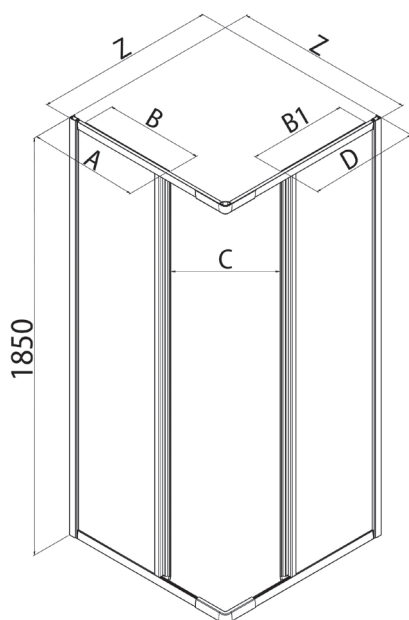

SE
Setola
Setola
Setola
Setola
Setola
Setola

Angolo a quattro ante

Paroi de douche d'angle

Corner shower enclosure

Mampara de ducha angula

2-tlg. Eckeinstieg

Hoekinstap

Четырехстворчатая угловая конструкция

Z [cm]	Cod.	A [cm]	B [cm]	C [cm]	 [dm ³]	 [kg]	 [n*]
B2601	64-74	37,5-39,5	36,4	30-44	122	27	1
						13	1
B2602	70-80	40,5-42,5	39,4	34-48	136	29	1
						14	1
B2603	80-90	45,5-47,5	44,4	42-56	153	30	1
						14	1
B2610 *	64-74/80-90	37,5-39,5	36,4	37-51	156	31	1
						14	1

Prodotti Speciali - Produits Spéciaux - Special products - Productos Especiales - Sonderaufertigungen - Maatwerk - Специальные Иродукты

MISURE LIMITE	Altezza max 185 cm.	//	Larghezza max 100 cm.	Larghezza min 60 cm.
MESURES LIMITES	Hauteur max 185 cm.	//	Largeur max 100 cm.	Largeur min 60 cm.
LIMITS OF MEASUREMENTS	Height max 185 cm.	//	Width max 100 cm.	Width min 60 cm.
MEDIDAS LIMITE	Altura max 185 cm.	//	Anchura max 100 cm.	Anchura min 60 cm.
GRENZMAßE	Höhe max 185 cm.	//	Breite max 100 cm.	Breite min 60 cm.
EXTREME MATEN	Hoogte max 185 cm.	//	Breedte max 100 cm.	Breedte min 60 cm.
ПРЕДЕЛЬНЫЕ РАЗМЕРЫ:	Макс. высота 185 см	//	Макс. ширина 100 см	Мин. ширина 60 см

	I								
	II								
	III								

11	12	13	14	15	16
N° 6 Ø 6 X 30	N° 14	N° 6 Ø 3.9 X 38	N° 4 Ø 3.9 X 6.5	N° 14	N° 4 Ø 3.9 X 9.5