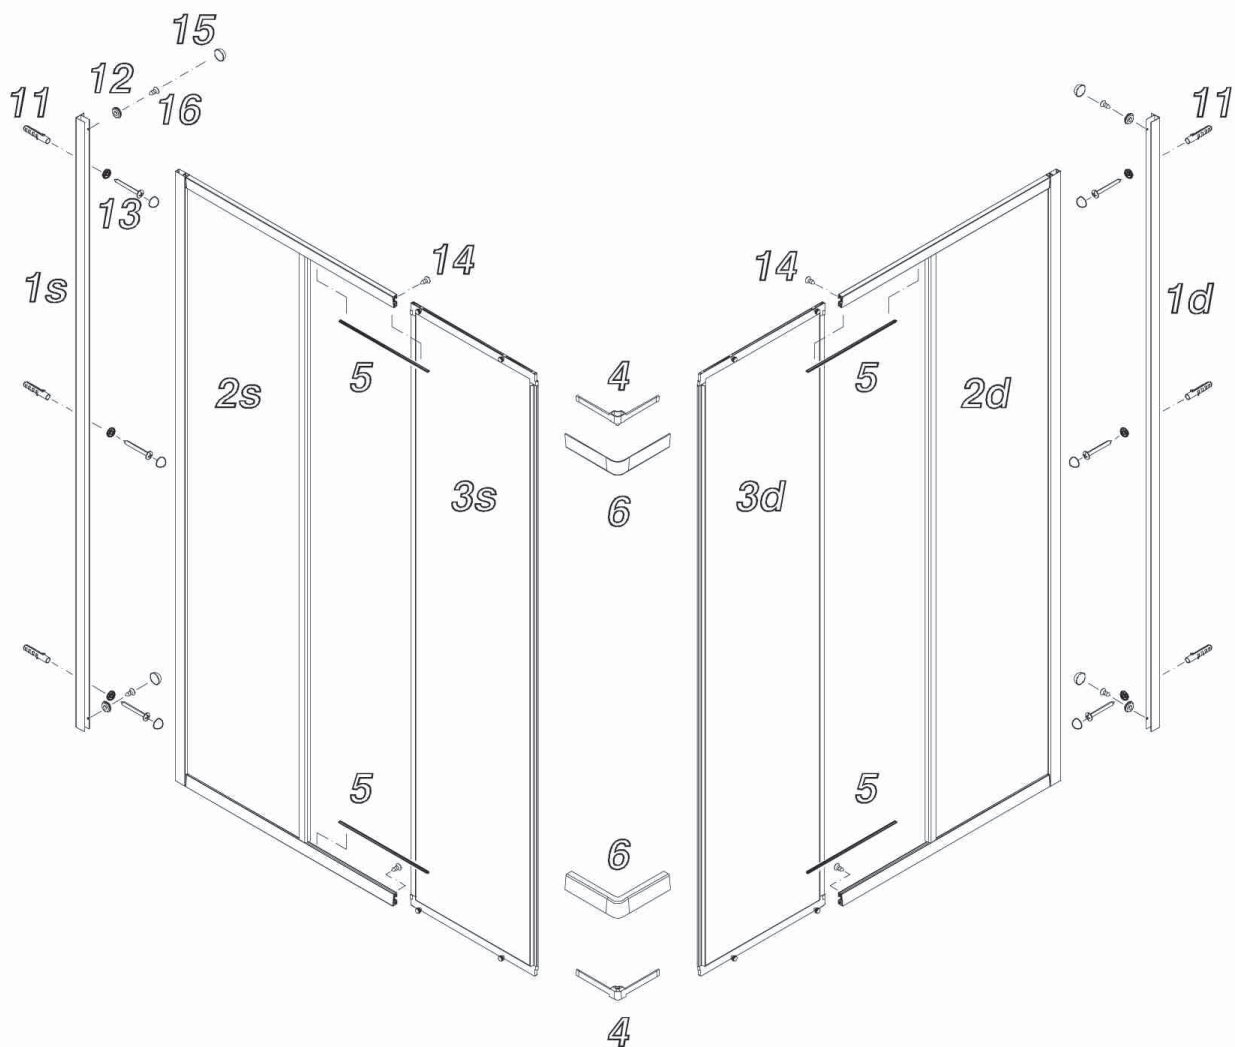

SE
Setola
Setola
Setola
Setola
Setola
Setola

Angolo a quattro ante

Paroi de douche d'angle

Corner shower enclosure

Mampara de ducha angula

2-tlg. Eckeinstieg

Hoekinstap

Четырехстворчатая угловая конструкция

Z [cm]	Cod.	A [cm]	B [cm]	C [cm]	 [dm ³]	 [kg]	 [n*]
B2601	64-74	37,5-39,5	36,4	30-44	122	27	1
						13	1
B2602	70-80	40,5-42,5	39,4	34-48	136	29	1
						14	1
B2603	80-90	45,5-47,5	44,4	42-56	153	30	1
						14	1
B2610 *	64-74/80-90	37,5-39,5	36,4	37-51	156	31	1
						14	1

Prodotti Speciali - Produits Spéciaux - Special products - Productos Especiales - Sonderaufertigungen - Maatwerk - Специальные Иродукты

MISURE LIMITE	Altezza max 185 cm.	//	Larghezza max 100 cm.	Larghezza min 60 cm.
MESURES LIMITES	Hauteur max 185 cm.	//	Largeur max 100 cm.	Largeur min 60 cm.
LIMITS OF MEASUREMENTS	Height max 185 cm.	//	Width max 100 cm.	Width min 60 cm.
MEDIDAS LIMITE	Altura max 185 cm.	//	Anchura max 100 cm.	Anchura min 60 cm.
GRENZMAßE	Höhe max 185 cm.	//	Breite max 100 cm.	Breite min 60 cm.
EXTREME MATEN	Hoogte max 185 cm.	//	Breedte max 100 cm.	Breedte min 60 cm.
ПРЕДЕЛЬНЫЕ РАЗМЕРЫ:	Макс. высота 185 см	//	Макс. ширина 100 см	Мин. ширина 60 см

	I								
	II								
	III								

11	12	13	14	15	16
N° 6 Ø 6 X 30	N° 14	N° 6 Ø 3.9 X 38	N° 4 Ø 3.9 X 6.5	N° 14	N° 4 Ø 3.9 X 9.5