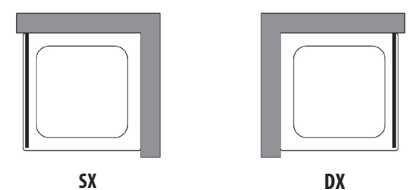

Panel fijo,
combinaciones posibles para la formación de cabinas de ducha de dos o tres lados, también en medidas rectangulares.
La estructura está formada de perfiles verticales y superiores, ausencia de perfiles inferiores. No instalable para ir sola o como panel divisorio.

Festwand für Kombinationen
zur Gestaltung von Duschkabinen mit 2 oder 3 Seiten, auch regelmäßige Maße. Obere und senkrechte Tragprofile, sowie dezent gehaltene Profile unten. Keine einzelne Installation.

Parete fissa per abbinamenti

Paroi fixe pour réaliser des combinaisons

Fixed panel for combination

Panel fijo para combinaciones

Festwand für Kombinationen

Vaste wand voor samenstellingen

Стационарная панель для комбинирований

Prodotti Speciali - Produits Spéciaux - Special products - Productos Especiales - Sonderfertigungen - Maatwerk - Специальные Иродукты

MISURE LIMITE	Altezza max 200 cm.	Larghezza max 120 cm.	Larghezza min 20 cm.	
MESURES LIMITES	Hauteur max 200 cm.	Largeur max 120 cm.	Largeur min 20 cm.	
LIMITS OF MEASUREMENTS	Height max 200 cm.	Width max 120 cm.	Width min 20 cm.	
MEDIDAS LIMITE	Altura max 200 cm.	Anchura max 120 cm.	Anchura min 20 cm.	
GRENZMAßE	Höhe max 200 cm.	Breite max 120 cm.	Breite min 20 cm.	
EXTREME MATEN	Hoogte max 200 cm.	Breedte max 120 cm.	Breedte min 20 cm.	
ПРЕДЕЛЬНЫЕ РАЗМЕРЫ:	Макс. высота 200 см	Макс. ширина 120 см	Мин. ширина 20 см	