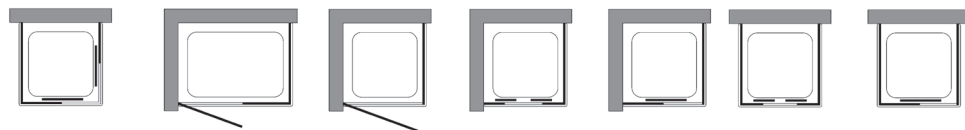

Parete fissa per abbinamenti

Paroi fixe pour réaliser des combinaisons

Fixed panel for combination

Panel fijo para combinaciones

Festwand für Kombinationen

Vaste wand voor samenstellingen

Стационарная панель для комбинирований

Trattamento anticalcare di serie compreso nel prezzo
Traitement anti-calcaire inclus dans le prix
Anti-limescale treatment included in the price
Tratamiento antical incluido en el precio
Gegen Kalkablagerungen schützende Glasbehandlung im Preis inbegriffen
Anti-kalkafwerking inbegrepen in de prijs
Средство от известкового налета включено в цену

Z [cm]	Cod.	A [cm]	B [cm]	C [cm]	[dm³]	[kg]	[n°]
67-69	B7924	//	//	//	121	24	1
72-74	B7925	//	//	//	126	26	1
77-79	B7926	//	//	//	130	28	1
82-84	B7927	//	//	//	135	30	1
87-89	B7928	//	//	//	142	31	1
97-99	B7929	//	//	//	149	33	1