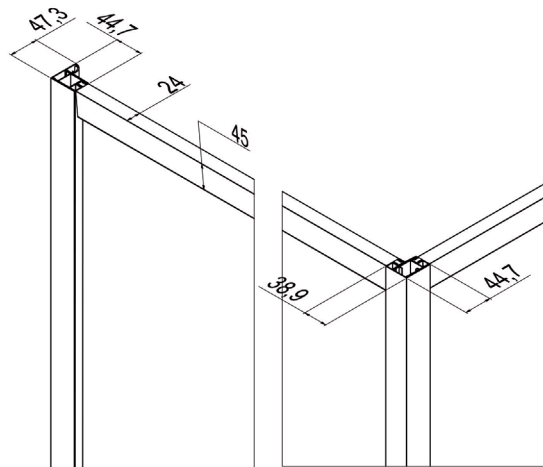

Parete fissa per abbinamenti

Paroi fixe pour réaliser des combinaisons

Fixed panel for combination

Panel fijo para combinaciones

Festwand für Kombinationen

Vaste wand voor samenstellingen

Стационарная панель для комбинирований

Z [cm]	Cod.	A [cm]	B [cm]	C [cm]	[dm ³]	[kg]	[n°]
67-69	B7924	//	//	//	121	24	1
72-74	B7925	//	//	//	126	26	1
77-79	B7926	//	//	//	130	28	1
82-84	B7927	//	//	//	135	30	1
87-89	B7928	//	//	//	142	31	1
97-99	B7929	//	//	//	149	33	1

Prodotti Speciali - Produits Spéciaux - Special products - Productos Especiales - Sonderfertigungen - Maatwerk - Специальные Иродукты

MISURE LIMITE	Altezza max 200 cm.	Larghezza max 120 cm.	Larghezza min 20 cm.	
MESURES LIMITES	Hauteur max 200 cm.	Largeur max 120 cm.	Largeur min 20 cm.	
LIMITS OF MEASUREMENTS	Height max 200 cm.	Width max 120 cm.	Width min 20 cm.	
MEDIDAS LIMITE	Altura max 200 cm.	Anchura max 120 cm.	Anchura min 20 cm.	
GRENZMAßE	Höhe max 200 cm.	Breite max 120 cm.	Breite min 20 cm.	
EXTREME MATEN	Hoogte max 200 cm.	Breedte max 120 cm.	Breedte min 20 cm.	
ПРЕДЕЛЬНЫЕ РАЗМЕРЫ:	Макс. высота 200 см	Макс. ширина 120 см	Мин. ширина 20 см	