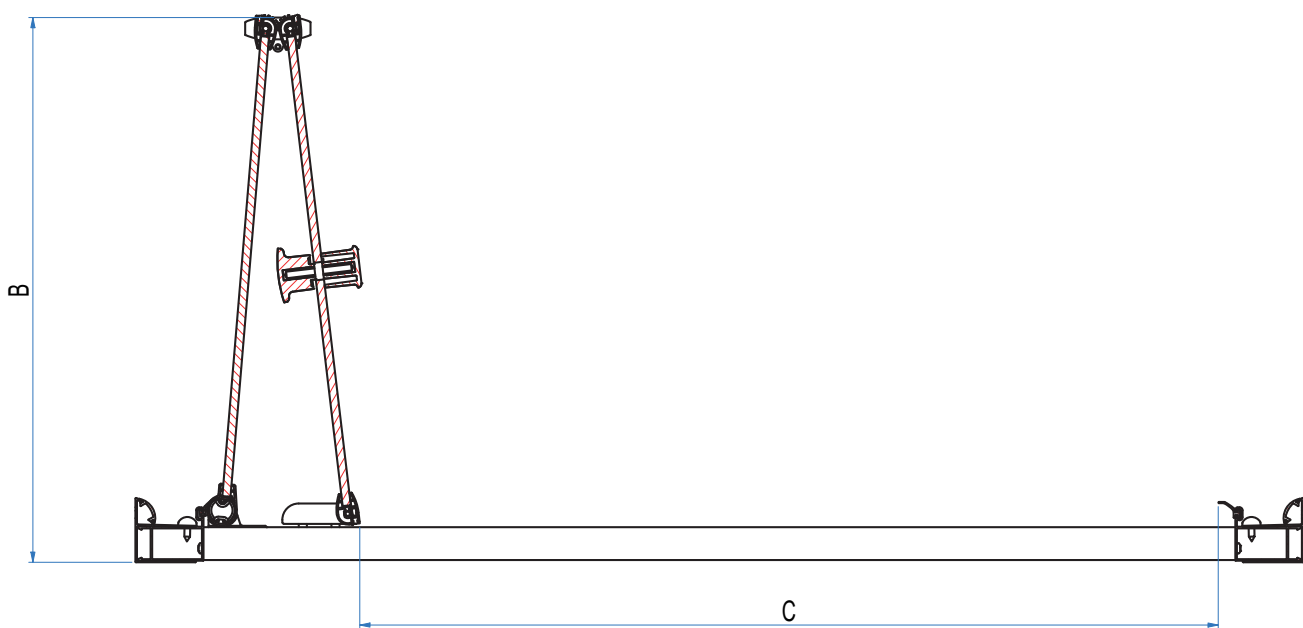

Paroi de douche à deux panneaux pliants

Bifolding door

Mampara con dos hojas plegables

Zweiflügel-Faltrittür

Vouwdeur

Двустворчатая дверь-гармошка

Trattamento anticalcare di serie compreso nel prezzo
Traitement anti-calcaire inclus dans le prix
Anti-limescale treatment included in the price
Tratamiento antical incluido en el precio
Gegen Kalkablagerungen schützende Glasbehandlung im Preis begriffen
Anti-kalkafwerking inbegrepen in de prijs
Средство от известкового налета включено в цену

Prodotti Speciali - Produits Spéciaux - Special products - Productos Especiales - Sonderfertigungen - Maatwerk - Специальные Иродукты

MISURE LIMITE	Altezza max 210 cm.	Larghezza max 120 cm.	Larghezza min 66 cm.	
MESURES LIMITES	Hauteur max 210 cm.	Largeur max 120 cm.	Largeur min 66 cm.	
LIMITS OF MEASUREMENTS	Height max 210 cm.	Width max 120 cm.	Width min 66 cm.	
MEDIDAS LIMITE	Altura max 210 cm.	Anchura max 120 cm.	Anchura min 66 cm.	
GRENZMAßE	Höhe max 210 cm.	Breite max 120 cm.	Breite min 66 cm.	
EXTREME MATEN	Hoogte max 210 cm.	Breedte max 120 cm.	Breedte min 66 cm.	
ПРЕДЕЛЬНЫЕ РАЗМЕРЫ:	Макс. высота 210 см	Макс. ширина 120 см	Мин. ширина 66 см	