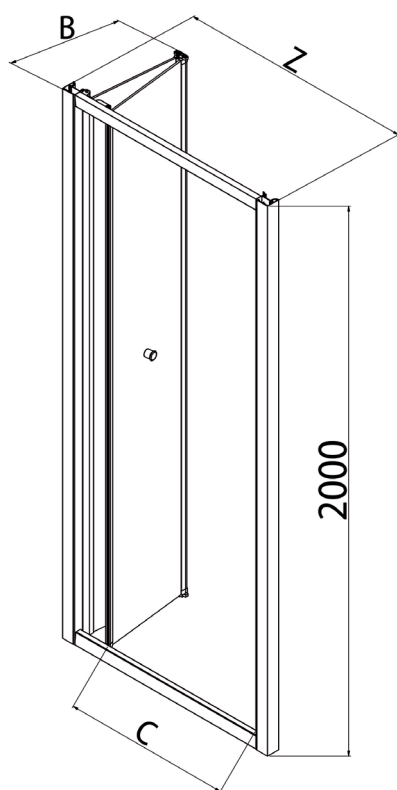

Z [cm]	Cod.	A [cm]	B [cm]	C [cm]	 [dm ³]	 [kg]	 [n°]
66-72	B7807	//	30	43	126	26	1
72-78	B7808	//	33	49	139	30	1
78-84	B7809	//	36	55	150	32	1
86-92	B7810	//	40	63	164	34	1
96-102	B7811	//	45	73	170	36	1

Prodotti Speciali - Produits Spéciaux - Special products - Productos Especiales - Sonderfertigungen - Maatwerk - Специальные Иродукты

MISURE LIMITE	Altezza max 210 cm.	Larghezza max 120 cm.	Larghezza min 66 cm.	
MESURES LIMITES	Hauteur max 210 cm.	Largeur max 120 cm.	Largeur min 66 cm.	
LIMITS OF MEASUREMENTS	Height max 210 cm.	Width max 120 cm.	Width min 66 cm.	
MEDIDAS LIMITE	Altura max 210 cm.	Anchura max 120 cm.	Anchura min 66 cm.	
GRENZMAßE	Höhe max 210 cm.	Breite max 120 cm.	Breite min 66 cm.	
EXTREME MATEN	Hoogte max 210 cm.	Breedte max 120 cm.	Breedte min 66 cm.	
ПРЕДЕЛЬНЫЕ РАЗМЕРЫ:	Макс. высота 210 см	Макс. ширина 120 см	Мин. ширина 66 см	