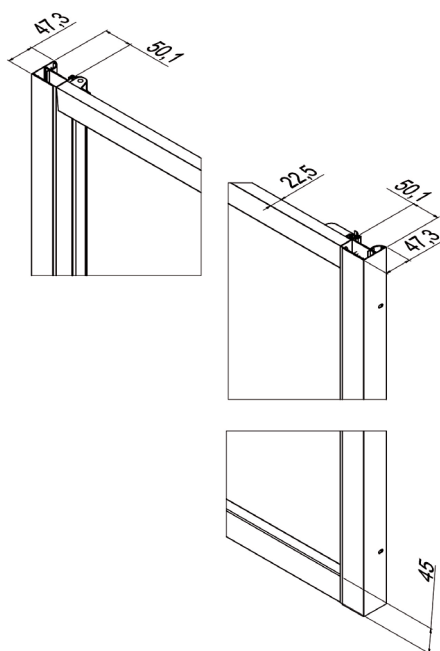

Z [cm]	Cod.	A [cm]	B [cm]	C [cm]	 [dm ³]	 [kg]	 [n°]
66-72	B7807	//	30	43	126	26	1
72-78	B7808	//	33	49	139	30	1
78-84	B7809	//	36	55	150	32	1
86-92	B7810	//	40	63	164	34	1
96-102	B7811	//	45	73	170	36	1

Prodotti Speciali - Produits Spéciaux - Special products - Productos Especiales - Sonderfertigungen - Maatwerk - Специальные Иродукты

MISURE LIMITE	Altezza max 210 cm.	Larghezza max 120 cm.	Larghezza min 66 cm.	
MESURES LIMITES	Hauteur max 210 cm.	Largeur max 120 cm.	Largeur min 66 cm.	
LIMITS OF MEASUREMENTS	Height max 210 cm.	Width max 120 cm.	Width min 66 cm.	
MEDIDAS LIMITE	Altura max 210 cm.	Anchura max 120 cm.	Anchura min 66 cm.	
GRENZMAßE	Höhe max 210 cm.	Breite max 120 cm.	Breite min 66 cm.	
EXTREME MATEN	Hoogte max 210 cm.	Breedte max 120 cm.	Breedte min 66 cm.	
ПРЕДЕЛЬНЫЕ РАЗМЕРЫ:	Макс. высота 210 см	Макс. ширина 120 см	Мин. ширина 66 см	