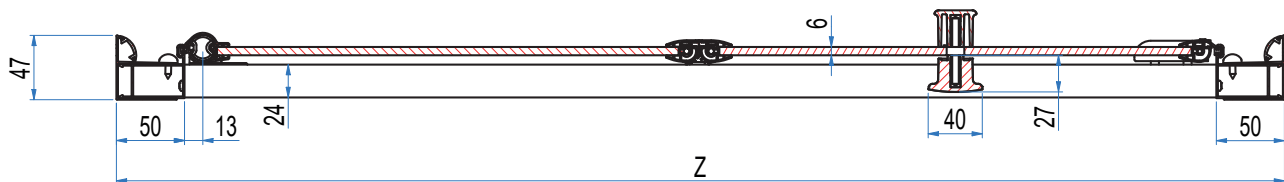

Paroi de douche à deux panneaux pliants

Bifolding door

Mampara con dos hojas plegables

Zweiflügel-Faltrittür

Vouwdeur

Двустворчатая дверь-гармошка

Trattamento anticalcare di serie compreso nel prezzo
Traitement anti-calcaire inclus dans le prix
Anti-limescale treatment included in the price
Tratamiento antical incluido en el precio
Gegen Kalkablagerungen schützende Glasbehandlung im Preis begriffen
Anti-kalkafwerking inbegrepen in de prijs
Средство от известкового налета включено в цену

Z [cm]	Cod.	A [cm]	B [cm]	C [cm]	 [dm ³]	 [kg]	 [n°]
66-72	B7807	//	30	43	126	26	1
72-78	B7808	//	33	49	139	30	1
78-84	B7809	//	36	55	150	32	1
86-92	B7810	//	40	63	164	34	1
96-102	B7811	//	45	73	170	36	1

Prodotti Speciali - Produits Spéciaux - Special products - Productos Especiales - Sonderfertigungen - Maatwerk - Специальные Иродукты

MISURE LIMITE	Altezza max 210 cm.	Larghezza max 120 cm.	Larghezza min 66 cm.	
MESURES LIMITES	Hauteur max 210 cm.	Largeur max 120 cm.	Largeur min 66 cm.	
LIMITS OF MEASUREMENTS	Height max 210 cm.	Width max 120 cm.	Width min 66 cm.	
MEDIDAS LIMITE	Altura max 210 cm.	Anchura max 120 cm.	Anchura min 66 cm.	
GRENZMAßE	Höhe max 210 cm.	Breite max 120 cm.	Breite min 66 cm.	
EXTREME MATEN	Hoogte max 210 cm.	Breedte max 120 cm.	Breedte min 66 cm.	
ПРЕДЕЛЬНЫЕ РАЗМЕРЫ:	Макс. высота 210 см	Макс. ширина 120 см	Мин. ширина 66 см	