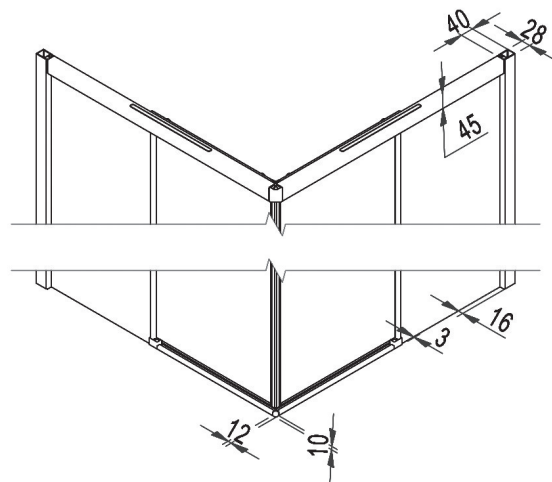

Angolo scorrevole a quattro ante

Accès d'angle

Corner shower enclosure

Angular de dos hojas correderas

2-tlg. Eckeinstieg

Hoekinstap met vier panelen

Четырехстворчатая угловая конструкция

Z [cm]	Cod.	A [cm]	B [cm]	C [cm]	 [dm ³]	 [kg]	 [n°]
67,5-69,5	B0716	30,8-32,8	35,6	34	112	26	1
70,5-72,5	B0714	33,3-35,3	35,6	36	115	28	1
72,5-74,5	B0717	35,8-37,8	35,6	36	122	28	1
75,5-77,5	B0715	35,8-37,8	38,1	40	124	30	1
77,5-79,5	B0718	35,8-37,8	40,6	41	130	30	1
80,5-82,5	B0719	38,3-40,3	40,6	44	136	30	1
87,5-89,5	B0720	40,8-42,8	45,6	48	144	35	1
90,5-92,5	B0721	43,3-45,3	45,6	48	152	35	1
97,5-99,5	B0722	50,8-52,8	45,6	48	160	38	1
117,5-119,5	B0723	70,8-72,8	45,6	48	175	41	1

160 mm

Interasse maniglia
Empattement de la poignée
Handle wheelbase
Distancia entre ejes de la manija
Radstand handhaben
Handvat wielbasis
Колесная база ручки

Prodotti Speciali - Produits Spéciaux - Special products - Productos Especiales - Sonderfertigungen - Maatwerk - Специальные Иродукты

MISURE LIMITE	Altezza max 200 cm.	Altezza min 50 cm.	Larghezza max 130 cm.	Larghezza min 50 cm.
MESURES LIMITES	Hauteur max 200 cm.	Hauteur min 50 cm.	Largeur max 130 cm.	Largeur min 50 cm.
LIMITS OF MEASUREMENTS	Height max 200 cm.	Height min 50 cm.	Width max 130 cm.	Width min 50 cm.
MEDIDAS LIMITE	Altura max 200 cm.	Altura min 50 cm.	Anchura max 130 cm.	Anchura min 50 cm.
GRENZMAßE	Höhe max 200 cm.	Höhe min 50 cm.	Breite max 130 cm.	Breite min 50 cm.
EXTREME MATEN	Hoogte max 200 cm.	Hoogte min 50 cm.	Breedte max 130 cm.	Breedte min 50 cm.
ПРЕДЕЛЬНЫЕ РАЗМЕРЫ:	Макс. высота 200 см	Мин. высота 50 см	Макс. ширина 130 см	Мин. ширина 50 см