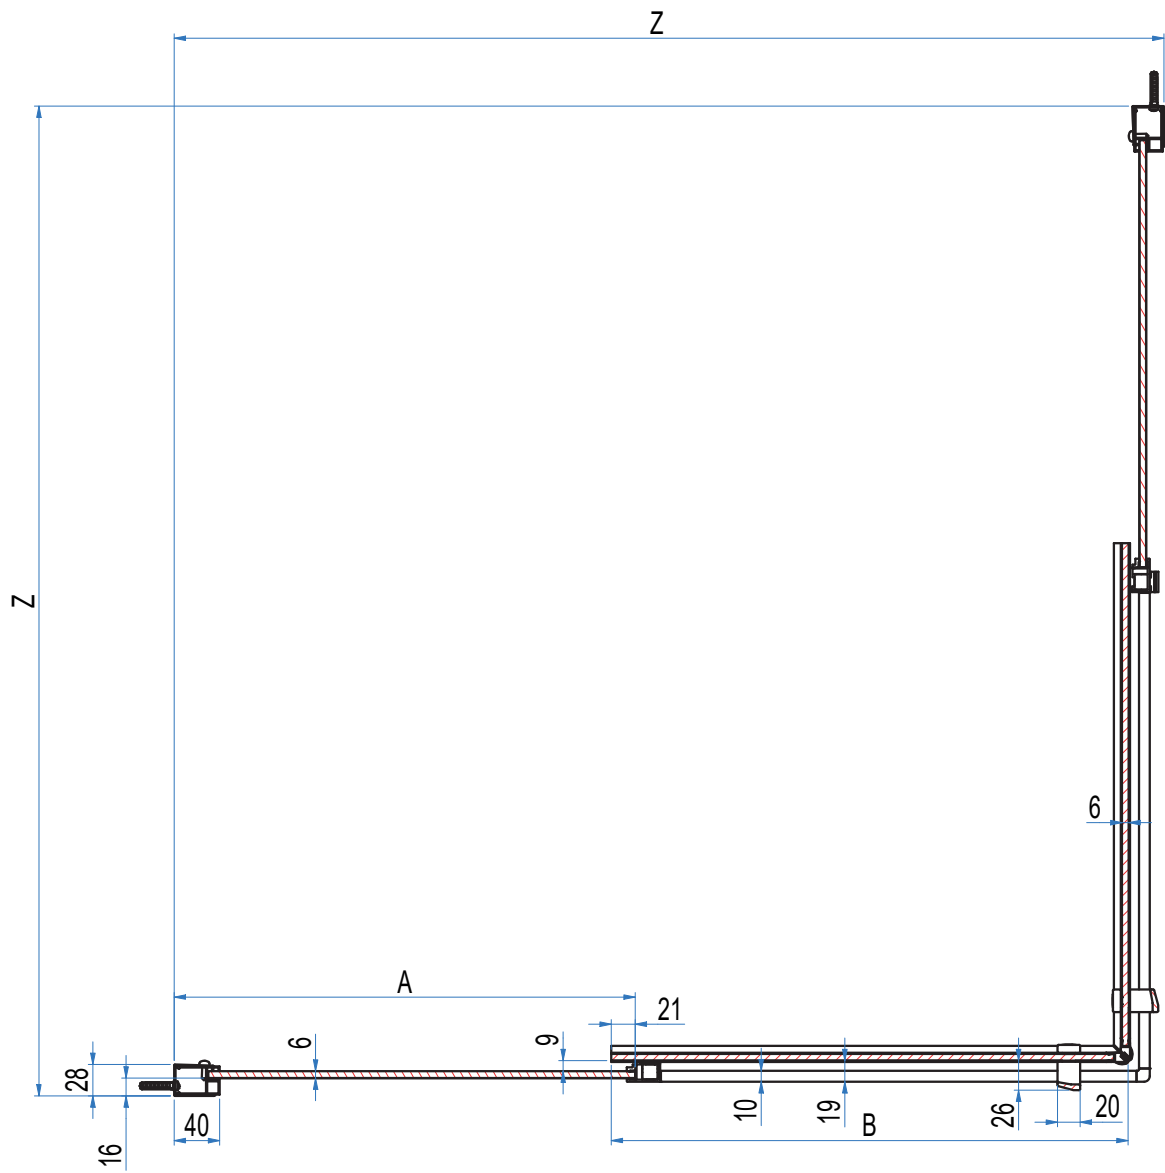

Angolo scorrevole a quattro ante

Accès d'angle

Corner shower enclosure

Angular de dos hojas correderas

2-tlg. Eckeinstieg

Hoekinstap met vier panelen

Четырехстворчатая угловая конструкция

Z [cm]	Cod.	A [cm]	B [cm]	C [cm]	 [dm ³]	 [kg]	 [n°]
67,5-69,5	B0716	30,8-32,8	35,6	34	112	26	1
70,5-72,5	B0714	33,3-35,3	35,6	36	115	28	1
72,5-74,5	B0717	35,8-37,8	35,6	36	122	28	1
75,5-77,5	B0715	35,8-37,8	38,1	40	124	30	1
77,5-79,5	B0718	35,8-37,8	40,6	41	130	30	1
80,5-82,5	B0719	38,3-40,3	40,6	44	136	30	1
87,5-89,5	B0720	40,8-42,8	45,6	48	144	35	1
90,5-92,5	B0721	43,3-45,3	45,6	48	152	35	1
97,5-99,5	B0722	50,8-52,8	45,6	48	160	38	1
117,5-119,5	B0723	70,8-72,8	45,6	48	175	41	1

160 mm

Interasse maniglia
Empattement de la poignée
Handle wheelbase
Distancia entre ejes de la manija
Radstand handhaben
Handvat wielbasis
Колесная база ручки

Prodotti Speciali - Produits Spéciaux - Special products - Productos Especiales - Sonderfertigungen - Maatwerk - Специальные Иродукты

MISURE LIMITE	Altezza max 200 cm.	Altezza min 50 cm.	Larghezza max 130 cm.	Larghezza min 50 cm.
MESURES LIMITES	Hauteur max 200 cm.	Hauteur min 50 cm.	Largeur max 130 cm.	Largeur min 50 cm.
LIMITS OF MEASUREMENTS	Height max 200 cm.	Height min 50 cm.	Width max 130 cm.	Width min 50 cm.
MEDIDAS LIMITE	Altura max 200 cm.	Altura min 50 cm.	Anchura max 130 cm.	Anchura min 50 cm.
GRENZMAßE	Höhe max 200 cm.	Höhe min 50 cm.	Breite max 130 cm.	Breite min 50 cm.
EXTREME MATEN	Hoogte max 200 cm.	Hoogte min 50 cm.	Breedte max 130 cm.	Breedte min 50 cm.
ПРЕДЕЛЬНЫЕ РАЗМЕРЫ:	Макс. высота 200 см	Мин. высота 50 см	Макс. ширина 130 см	Мин. ширина 50 см