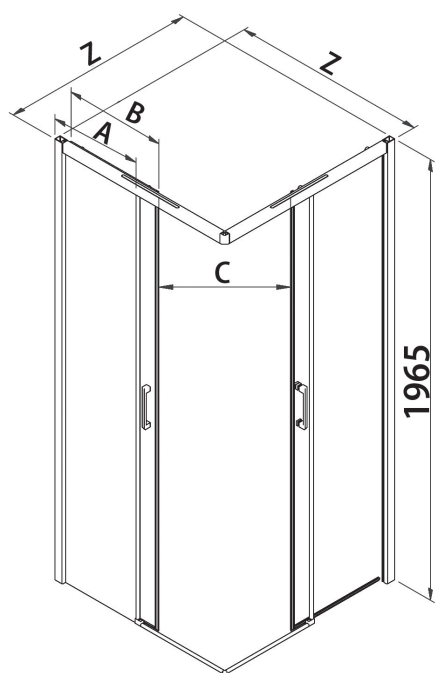

Angolo scorrevole a quattro ante

Accès d'angle

Corner shower enclosure

Angular de dos hojas correderas

2-tlg. Eckeinstieg

Hoekinstap met vier panelen

Четырехстворчатая угловая конструкция

Z [cm]	Cod.	A [cm]	B [cm]	C [cm]	 [dm ³]	 [kg]	 [n°]
67,5-69,5	B0716	30,8-32,8	35,6	34	112	26	1
70,5-72,5	B0714	33,3-35,3	35,6	36	115	28	1
72,5-74,5	B0717	35,8-37,8	35,6	36	122	28	1
75,5-77,5	B0715	35,8-37,8	38,1	40	124	30	1
77,5-79,5	B0718	35,8-37,8	40,6	41	130	30	1
80,5-82,5	B0719	38,3-40,3	40,6	44	136	30	1
87,5-89,5	B0720	40,8-42,8	45,6	48	144	35	1
90,5-92,5	B0721	43,3-45,3	45,6	48	152	35	1
97,5-99,5	B0722	50,8-52,8	45,6	48	160	38	1
117,5-119,5	B0723	70,8-72,8	45,6	48	175	41	1

160 mm

Interasse maniglia
Empattement de la poignée
Handle wheelbase
Distancia entre ejes de la manija
Radstand handhaben
Handvat wielbasis
Колесная база ручки

Prodotti Speciali - Produits Spéciaux - Special products - Productos Especiales - Sonderfertigungen - Maatwerk - Специальные Иродукты

MISURE LIMITE	Altezza max 200 cm.	Altezza min 50 cm.	Larghezza max 130 cm.	Larghezza min 50 cm.
MESURES LIMITES	Hauteur max 200 cm.	Hauteur min 50 cm.	Largeur max 130 cm.	Largeur min 50 cm.
LIMITS OF MEASUREMENTS	Height max 200 cm.	Height min 50 cm.	Width max 130 cm.	Width min 50 cm.
MEDIDAS LIMITE	Altura max 200 cm.	Altura min 50 cm.	Anchura max 130 cm.	Anchura min 50 cm.
GRENZMAßE	Höhe max 200 cm.	Höhe min 50 cm.	Breite max 130 cm.	Breite min 50 cm.
EXTREME MATEN	Hoogte max 200 cm.	Hoogte min 50 cm.	Breedte max 130 cm.	Breedte min 50 cm.
ПРЕДЕЛЬНЫЕ РАЗМЕРЫ:	Макс. высота 200 см	Мин. высота 50 см	Макс. ширина 130 см	Мин. ширина 50 см