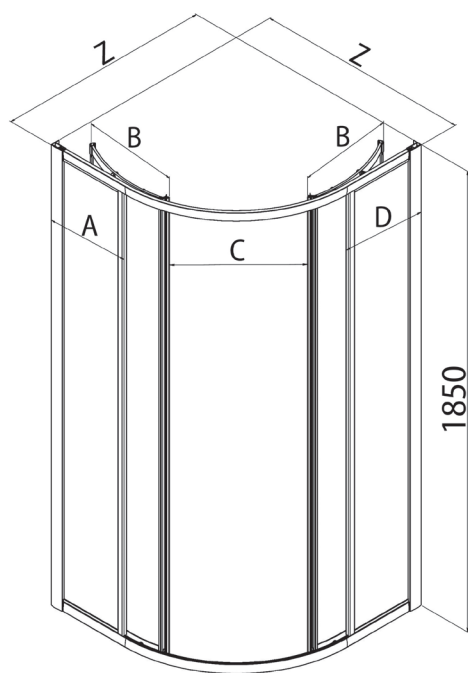

H 185 cm. - V 3 mm.

## Tondo scorrevole quattro ante

Paroi de douche ¼ de rond à quatre panneaux

Round enclosure with four panels

Semicircular con cuatro paneles

4-tlg. Runddusche mit zentraler Öffnung

Kwartronde met vier panelen

Круглая конструкция с раздвижной четырехстворчатой дверью

Z [cm]	Cod.	A [cm]	B [cm]	C [cm]	D [cm]	 [dm <sup>3</sup> ]	 [kg]	 [n°]
71,5-75,5	B6870	34,2-38,2	28	45	34,2-38,2	226	33	2
						166	22	2
76-80	B6873	22,7-26,7	41	40	22,7-26,7	266	34	2
						176	23	2
76-80	B6872	32,7-36,7	41	54	32,7-36,7	299	35	2
						206	23	2

Prodotti Speciali - Produits Spéciaux - Special products - Productos Especiales - Sonderaufertigungen - Maatwerk - Специальные Иродукты

MISURE LIMITE	Altezza max 200 cm.	//	//	//
MESURES LIMITES	Hauteur max 200 cm.	//	//	//
LIMITS OF MEASUREMENTS	Height max 200 cm.	//	//	//
MEDIDAS LIMITE	Altura max 200 cm.	//	//	//
GRENZMAßE	Höhe max 200 cm.	//	//	//
EXTREME MATEN	Hoogte max 200 cm.	//	//	//
ПРЕДЕЛЬНЫЕ РАЗМЕРЫ:	Макс. высота 200 см	//	//	//