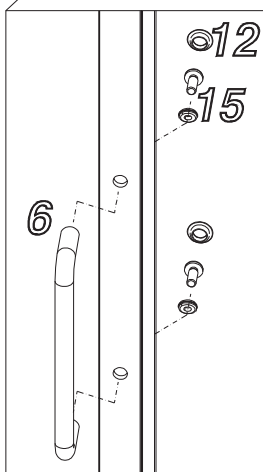

H 185 cm. - V 3 mm.

Круглая конструкция с раздвижной четырехстворчатой дверью

Z [cm]	Cod.	A [cm]	B [cm]	C [cm]	D [cm]	 [dm <sup>3</sup> ]	 [kg]	 [n°]
71,5-75,5	B6870	34,2-38,2	28	45	34,2-38,2	226	33	2
						166	22	2
76-80	B6873	22,7-26,7	41	40	22,7-26,7	266	34	2
						176	23	2
76-80	B6872	32,7-36,7	41	54	32,7-36,7	299	35	2
						206	23	2

Prodotti Speciali - Produits Spéciaux - Special products - Productos Especiales - Sonderaufertigungen - Maatwerk - Специальные Иродукты

MISURE LIMITE	Altezza max 200 cm.	//	//	//
MESURES LIMITES	Hauteur max 200 cm.	//	//	//
LIMITS OF MEASUREMENTS	Height max 200 cm.	//	//	//
MEDIDAS LIMITE	Altura max 200 cm.	//	//	//
GRENZMAßE	Höhe max 200 cm.	//	//	//
EXTREME MATEN	Hoogte max 200 cm.	//	//	//
ПРЕДЕЛЬНЫЕ РАЗМЕРЫ:	Макс. высота 200 см	//	//	//

	I								
	II								
	III								

10	11	12	13	14	15	16	17
N° 6	N° 6 Ø 3.9 X 38	N° 8	N° 8	N° 4 Ø 3.9 X 13	N° 4 M4x20	N° 4 Ø 2.9 X 55	N° 8 Ø 2.9 X 13