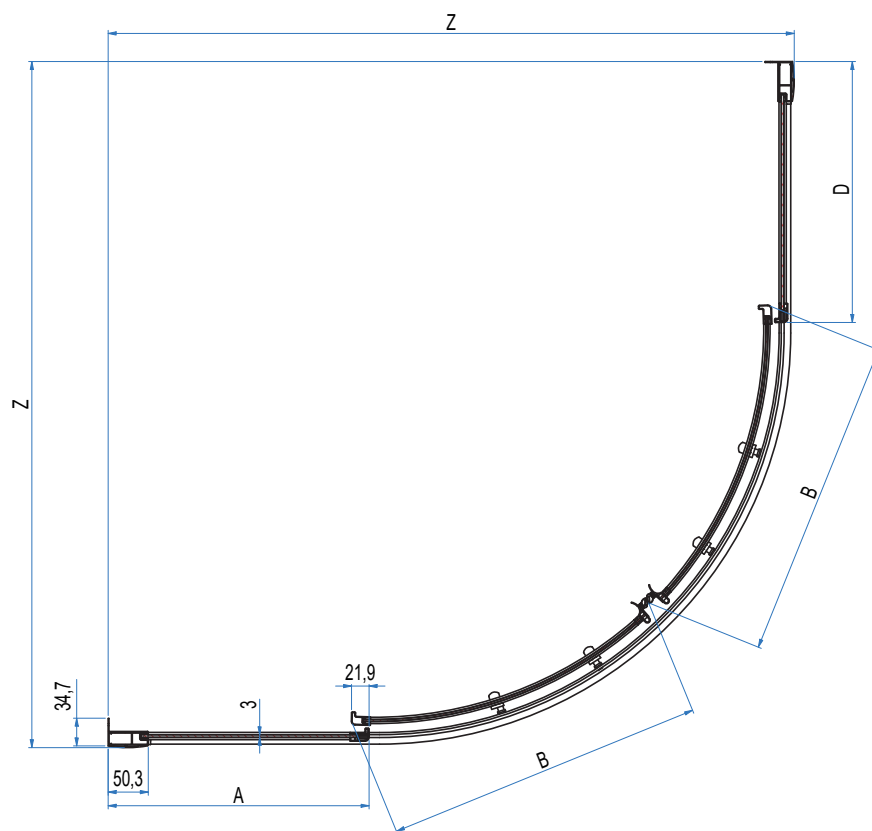

H 185 cm. - V 3 mm.

## Tondo scorrevole quattro ante

Paroi de douche ¼ de rond à quatre panneaux

Round enclosure with four panels

Semicircular con cuatro paneles

4-tlg. Runddusche mit zentraler Öffnung

Kwartronde met vier panelen

Круглая конструкция с раздвижной четырехстворчатой дверью

Z [cm]	Cod.	A [cm]	B [cm]	C [cm]	D [cm]	 [dm <sup>3</sup> ]	 [kg]	 [n°]
71,5-75,5	B6870	34,2-38,2	28	45	34,2-38,2	226	33	2
						166	22	2
76-80	B6873	22,7-26,7	41	40	22,7-26,7	266	34	2
						176	23	2
76-80	B6872	32,7-36,7	41	54	32,7-36,7	299	35	2
						206	23	2

	I								
	II								
	III								

10	11	12	13	14	15	16	17
N° 6	N° 6 Ø 3.9 X 38	N° 8	N° 8	N° 4 Ø 3.9 X 13	N° 4 M4x20	N° 4 Ø 2.9 X 55	N° 8 Ø 2.9 X 13