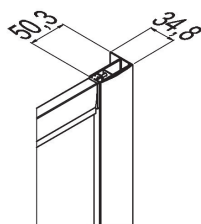

H 185 cm. - V 3 mm.

## Tondo scorrevole quattro ante

Paroi de douche ¼ de rond à quatre panneaux

Round enclosure with four panels

Semicircular con cuatro paneles

4-tlg. Runddusche mit zentraler Öffnung

Kwartronde met vier panelen

Круглая конструкция с раздвижной четырехстворчатой дверью

Z [cm]	Cod.	A [cm]	B [cm]	C [cm]	D [cm]	 [dm <sup>3</sup> ]	 [kg]	 [n°]
71,5-75,5	B6870	34,2-38,2	28	45	34,2-38,2	226	33	2
						166	22	2
76-80	B6873	22,7-26,7	41	40	22,7-26,7	266	34	2
						176	23	2
76-80	B6872	32,7-36,7	41	54	32,7-36,7	299	35	2
						206	23	2

Prodotti Speciali - Produits Spéciaux - Special products - Productos Especiales - Sonderaufertigungen - Maatwerk - Специальные Иродукты

MISURE LIMITE	Altezza max 200 cm.	//	//	//
MESURES LIMITES	Hauteur max 200 cm.	//	//	//
LIMITS OF MEASUREMENTS	Height max 200 cm.	//	//	//
MEDIDAS LIMITE	Altura max 200 cm.	//	//	//
GRENZMAßE	Höhe max 200 cm.	//	//	//
EXTREME MATEN	Hoogte max 200 cm.	//	//	//
ПРЕДЕЛЬНЫЕ РАЗМЕРЫ:	Макс. высота 200 см	//	//	//