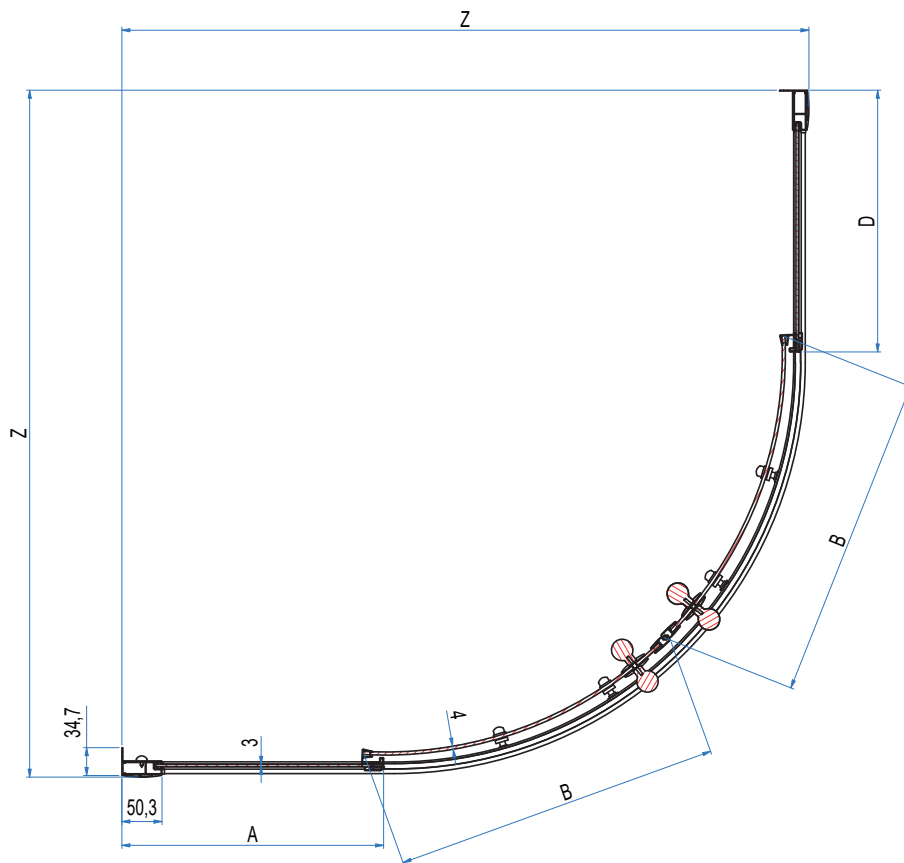

H 185 cm. - V 3 mm.

## Tondo scorrevole quattro ante

Paroi de douche ¼ de rond à quatre panneaux

Round enclosure with four panels

Semicircular con cuatro paneles

4-tlg. Runddusche mit zentraler Öffnung

Kwartronde met vier panelen

Круглая конструкция с раздвижной четырехстворчатой дверью

Z [cm]	Cod.	A [cm]	B [cm]	C [cm]	D [cm]	 [dm <sup>3</sup> ]	 [kg]	 [n°]
71,5-75,5	B6870	34,2-38,2	28	45	34,2-38,2	226	33	2
						166	22	2
76-80	B6873	22,7-26,7	41	40	22,7-26,7	266	34	2
						176	23	2
76-80	B6872	32,7-36,7	41	54	32,7-36,7	299	35	2
						206	23	2

	I								
	II								
	III								

10	11	12	13	14	15	16	17
N° 6	N° 6 Ø 3.9 X 38	N° 8	N° 8	N° 4 Ø 3.9 X 13	N° 4 M4x20	N° 4 Ø 2.9 X 55	N° 8 Ø 2.9 X 13