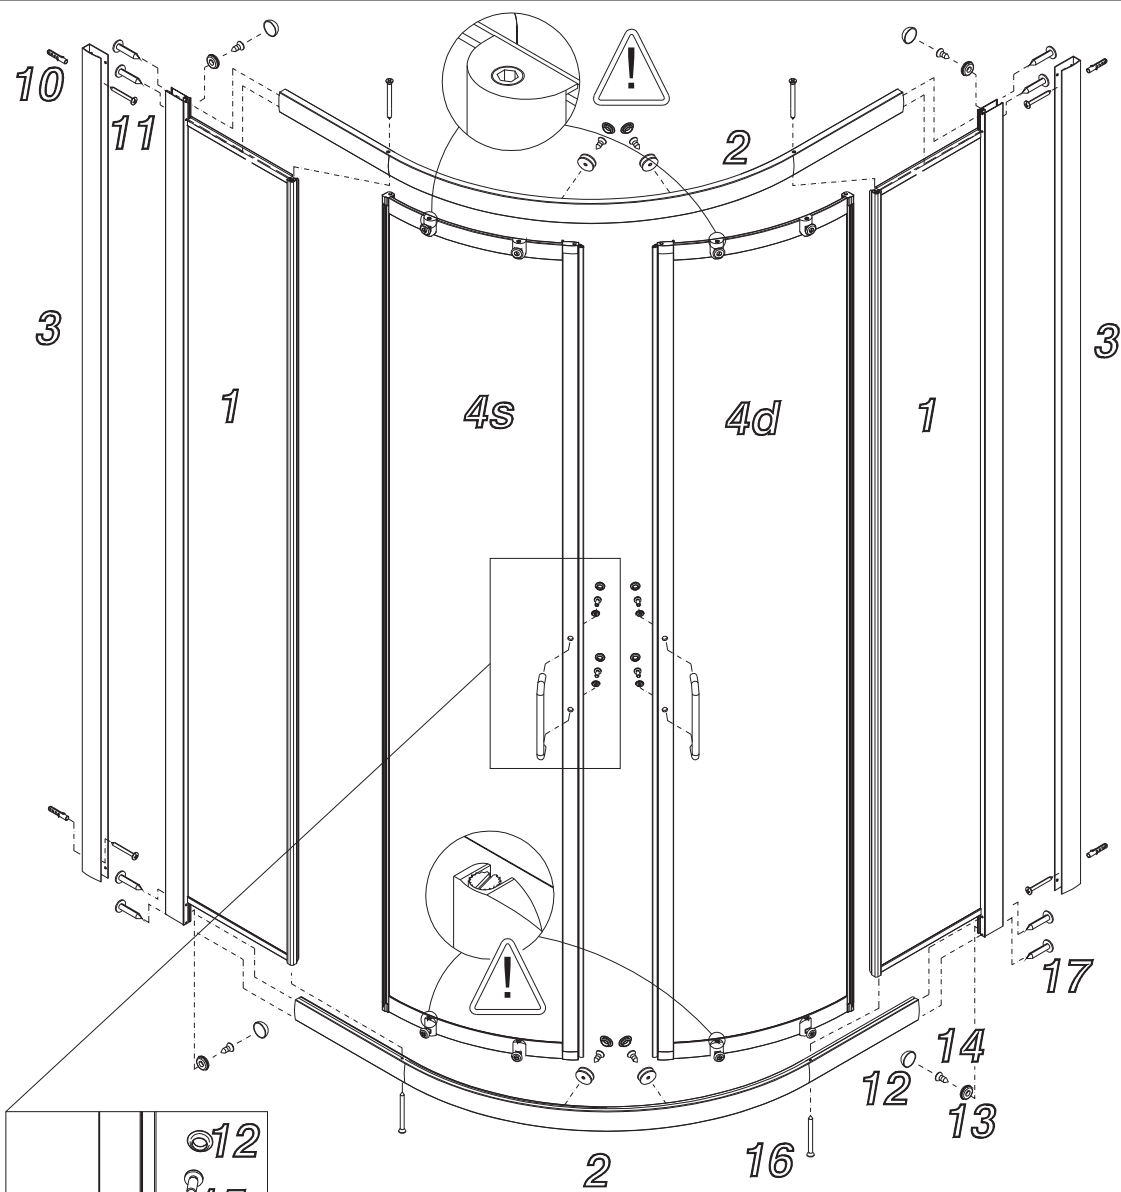

H 185 cm. - V 3 mm.

Круглая конструкция с раздвижной четырехстворчатой дверью

Z [cm]	Cod.	A [cm]	B [cm]	C [cm]	D [cm]	 [dm <sup>3</sup> ]	 [kg]	 [n°]
71,5-75,5	B6870	34,2-38,2	28	45	34,2-38,2	226	33	2
						166	22	2
76-80	B6873	22,7-26,7	41	40	22,7-26,7	266	34	2
						176	23	2
76-80	B6872	32,7-36,7	41	54	32,7-36,7	299	35	2
						206	23	2

Prodotti Speciali - Produits Spéciaux - Special products - Productos Especiales - Sonderaufertigungen - Maatwerk - Специальные Иродукты

MISURE LIMITE	Altezza max 200 cm.	//	//	//
MESURES LIMITES	Hauteur max 200 cm.	//	//	//
LIMITS OF MEASUREMENTS	Height max 200 cm.	//	//	//
MEDIDAS LIMITE	Altura max 200 cm.	//	//	//
GRENZMAßE	Höhe max 200 cm.	//	//	//
EXTREME MATEN	Hoogte max 200 cm.	//	//	//
ПРЕДЕЛЬНЫЕ РАЗМЕРЫ:	Макс. высота 200 см	//	//	//

	I								
	II								
	III								

10	11	12	13	14	15	16	17
N° 6	N° 6 Ø 3.9 X 38	N° 8	N° 8	N° 4 Ø 3.9 X 13	N° 4 M4x20	N° 4 Ø 2.9 X 55	N° 8 Ø 2.9 X 13