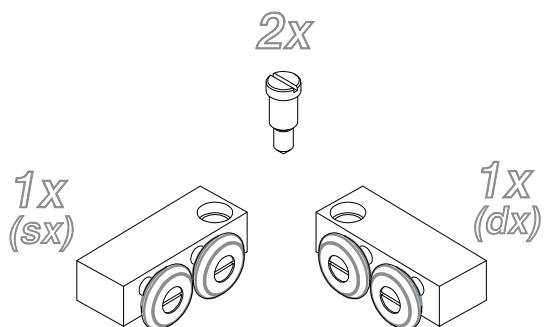

2x

1x (sx)

1x (dx)

RIC1376

1 Dx + 1 Sx

1 Dx + 1 Sx