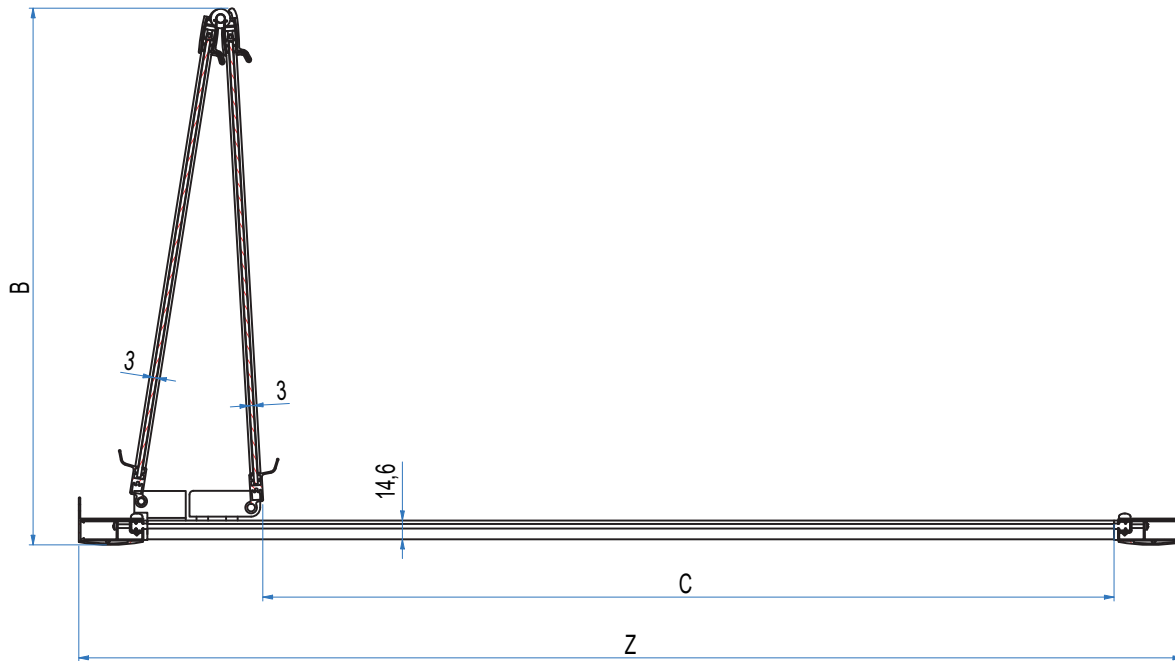

Z [cm].	Cod.】	A [cm]	B [cm]	C [cm]	 [dm ³]	 [kg]	 [n°]
68-76	B6831	//	32	49	90	19	1
						13	1
77-85	B6832	//	36	58	102	21	1
						15	1
86-94	B6833	//	40	67	113	23	1
						16	1
95-103	B6834	//	45	76	124	25	1
						17	1

Prodotti Speciali - Produits Spéciaux - Special products - Productos Especiales - Sonderafertigungen - Maatwerk - Специальные Иродукты

MISURE LIMITE	Altezza max 200 cm.	//	Larghezza max 120 cm.	Larghezza min 50 cm.
MESURES LIMITES	Hauteur max 200 cm.	//	Largeur max 120 cm.	Largeur min 50 cm.
LIMITS OF MEASUREMENTS	Height max 200 cm.	//	Width max 120 cm.	Width min 50 cm.
MEDIDAS LIMITE	Altura max 200 cm.	//	Anchura max 120 cm.	Anchura min 50 cm.
GRENZMAßE	Höhe max 200 cm.	//	Breite max 120 cm.	Breite min 50 cm.
EXTREME MATEN	Hoogte max 200 cm.	//	Breedte max 120 cm.	Breedte min 50 cm.
ПРЕДЕЛЬНЫЕ РАЗМЕРЫ:	Макс. высота 200 см	//	Макс. ширина 120 см	Мин. ширина 50 см