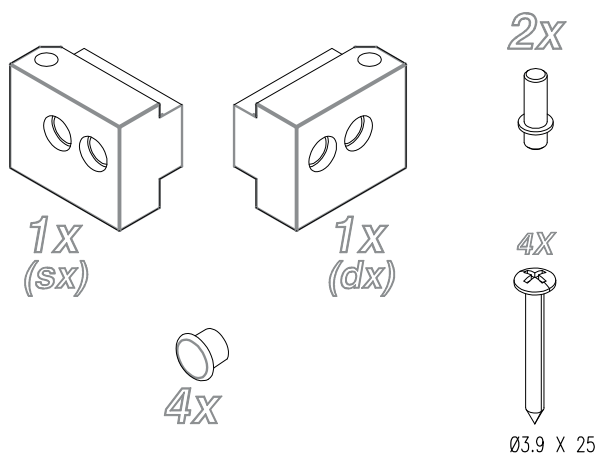

1x (sx)

1x (dx)

2x

4x

Ø3.9 X 25

RIC627