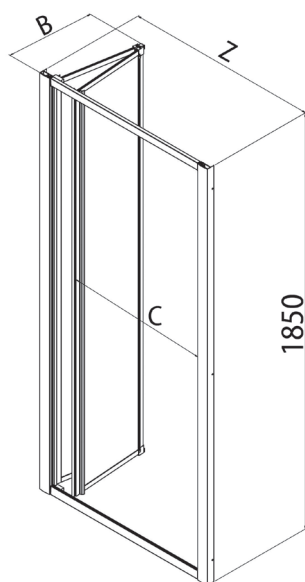

Mampara con dos paneles acordeón plegables
abertura hacia el interior.

Zweiflügel-Faltrittür
mit Bestimmung der Öffnungsseite.

Vouwdeur
met twee panelen.

Двухстворчатая дверь - гармошка
открывание со складными створками вовнутрь.

JU Juta
Juta
Juta
Juta
Juta
Juta
Juta

Porta a due ante a soffietto

Porte de douche à deux panneaux pliants

Bifolding door

Mampara con dos paneles acordeón plegables

Zweiflügel-Faltrittür

Vouwdeur

Двухстворчатая дверь - гармошка

Z [cm].	Cod.】	A [cm]	B [cm]	C [cm]	 [dm ³]	 [kg]	 [n°]
68-76	B6831	//	32	49	90	19	1
						13	1
77-85	B6832	//	36	58	102	21	1
						15	1
86-94	B6833	//	40	67	113	23	1
						16	1
95-103	B6834	//	45	76	124	25	1
						17	1

Prodotti Speciali - Produits Spéciaux - Special products - Productos Especiales - Sonderafertigungen - Maatwerk - Специальные Иродукты

MISURE LIMITE	Altezza max 200 cm.	//	Larghezza max 120 cm.	Larghezza min 50 cm.
MESURES LIMITES	Hauteur max 200 cm.	//	Largeur max 120 cm.	Largeur min 50 cm.
LIMITS OF MEASUREMENTS	Height max 200 cm.	//	Width max 120 cm.	Width min 50 cm.
MEDIDAS LIMITE	Altura max 200 cm.	//	Anchura max 120 cm.	Anchura min 50 cm.
GRENZMAßE	Höhe max 200 cm.	//	Breite max 120 cm.	Breite min 50 cm.
EXTREME MATEN	Hoogte max 200 cm.	//	Breedte max 120 cm.	Breedte min 50 cm.
ПРЕДЕЛЬНЫЕ РАЗМЕРЫ:	Макс. высота 200 см	//	Макс. ширина 120 см	Мин. ширина 50 см