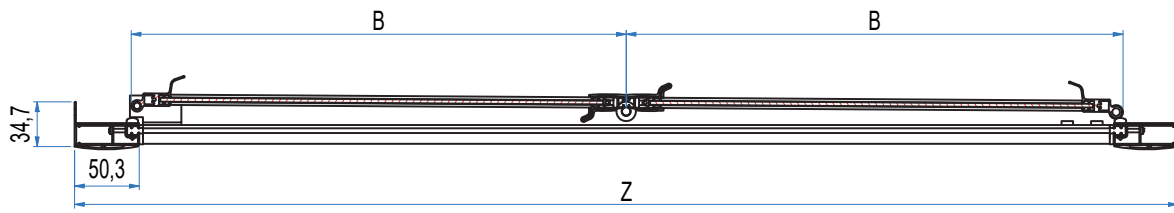

Z [cm].	Cod.】	A [cm]	B [cm]	C [cm]	 [dm ³]	 [kg]	 [n°]
68-76	B6831	//	32	49	90	19	1
						13	1
77-85	B6832	//	36	58	102	21	1
						15	1
86-94	B6833	//	40	67	113	23	1
						16	1
95-103	B6834	//	45	76	124	25	1
						17	1

Prodotti Speciali - Produits Spéciaux - Special products - Productos Especiales - Sonderafertigungen - Maatwerk - Специальные Иродукты

MISURE LIMITE	Altezza max 200 cm.	//	Larghezza max 120 cm.	Larghezza min 50 cm.
MESURES LIMITES	Hauteur max 200 cm.	//	Largeur max 120 cm.	Largeur min 50 cm.
LIMITS OF MEASUREMENTS	Height max 200 cm.	//	Width max 120 cm.	Width min 50 cm.
MEDIDAS LIMITE	Altura max 200 cm.	//	Anchura max 120 cm.	Anchura min 50 cm.
GRENZMAßE	Höhe max 200 cm.	//	Breite max 120 cm.	Breite min 50 cm.
EXTREME MATEN	Hoogte max 200 cm.	//	Breedte max 120 cm.	Breedte min 50 cm.
ПРЕДЕЛЬНЫЕ РАЗМЕРЫ:	Макс. высота 200 см	//	Макс. ширина 120 см	Мин. ширина 50 см