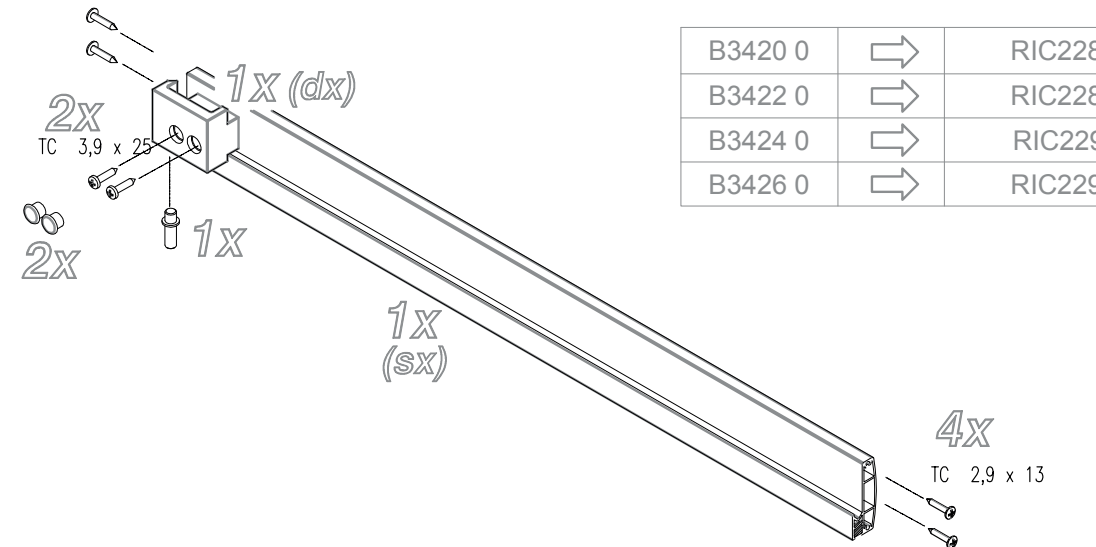

B3420 0	⇨	RIC2287
B3422 0	⇨	RIC2289
B3424 0	⇨	RIC2291
B3426 0	⇨	RIC2293