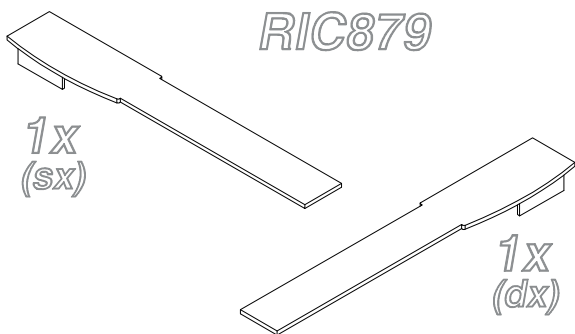

Prodotti Speciali - Produits Spéciaux - Special products - Productos Especiales - Sonderafertigungen - Maatwerk - Специальные Иродукты

MISURE LIMITE	Altezza max 200 cm.	//	Larghezza max 120 cm.	Larghezza min 50 cm.
MESURES LIMITES	Hauteur max 200 cm.	//	Largeur max 120 cm.	Largeur min 50 cm.
LIMITS OF MEASUREMENTS	Height max 200 cm.	//	Width max 120 cm.	Width min 50 cm.
MEDIDAS LIMITE	Altura max 200 cm.	//	Anchura max 120 cm.	Anchura min 50 cm.
GRENZMAßE	Höhe max 200 cm.	//	Breite max 120 cm.	Breite min 50 cm.
EXTREME MATEN	Hoogte max 200 cm.	//	Breedte max 120 cm.	Breedte min 50 cm.
ПРЕДЕЛЬНЫЕ РАЗМЕРЫ:	Макс. высота 200 см	//	Макс. ширина 120 см	Мин. ширина 50 см

1x (sx)

1x (dx)

RIC2285

1x (sx)

1x (dx)

2x

4x

Ø3.9 X 25