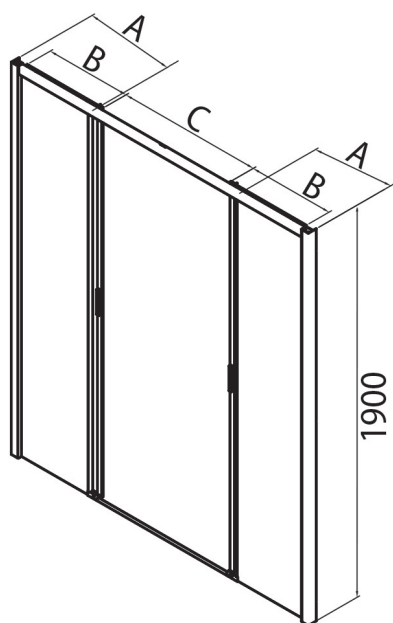

Porta scorrevole a quattro ante

Paroi de douche à quatre panneaux

Four panels door

Frontal con cuatro paneles

2-tlg. Schiebetür

Glijdeur met vier panelen

Раздвижная четырехстворчатая дверь

Z [cm]	Cod.	A [cm]	B [cm]	C [cm]	 [dm ³]	 [kg]	 [n°]
136-140	B6363	35-37	34	56	170	35	1
140-144	B6364	36-38	35	57	176	37	1
146-150	B6365	37-39	37	61	184	38	1
150-154	B6366	38-40	38	63	197	39	1
156-160	B6367	40-42	39	65	202	40	1
160-164	B6368	41-43	40	67	209	41	1
166-170	B6369	42-44	42	71	218	42	1

MISURE LIMITE	Altezza max 200 cm.	Altezza min 50 cm.	Larghezza max 180 cm.	Larghezza min 80 cm.
MESURES LIMITES	Hauteur max 200 cm.	Hauteur min 50 cm.	Largeur max 180 cm.	Largeur min 80 cm.
LIMITS OF MEASUREMENTS	Height max 200 cm.	Height min 50 cm.	Width max 180 cm.	Width min 80 cm.
MEDIDAS LIMITE	Altura max 200 cm.	Altura min 50 cm.	Anchura max 180 cm.	Anchura min 80 cm.
GRENZMAßE	Höhe max 200 cm.	Höhe min 50 cm.	Breite max 180 cm.	Breite min 80 cm.
EXTREME MATEN	Hoogte max 200 cm.	Hoogte min 50 cm.	Breedte max 180 cm.	Breedte min 80 cm.
ПРЕДЕЛЬНЫЕ РАЗМЕРЫ:	Макс. высота 200 см	Мин. высота 50 см	Макс. ширина 180 см	Мин. ширина 80 см