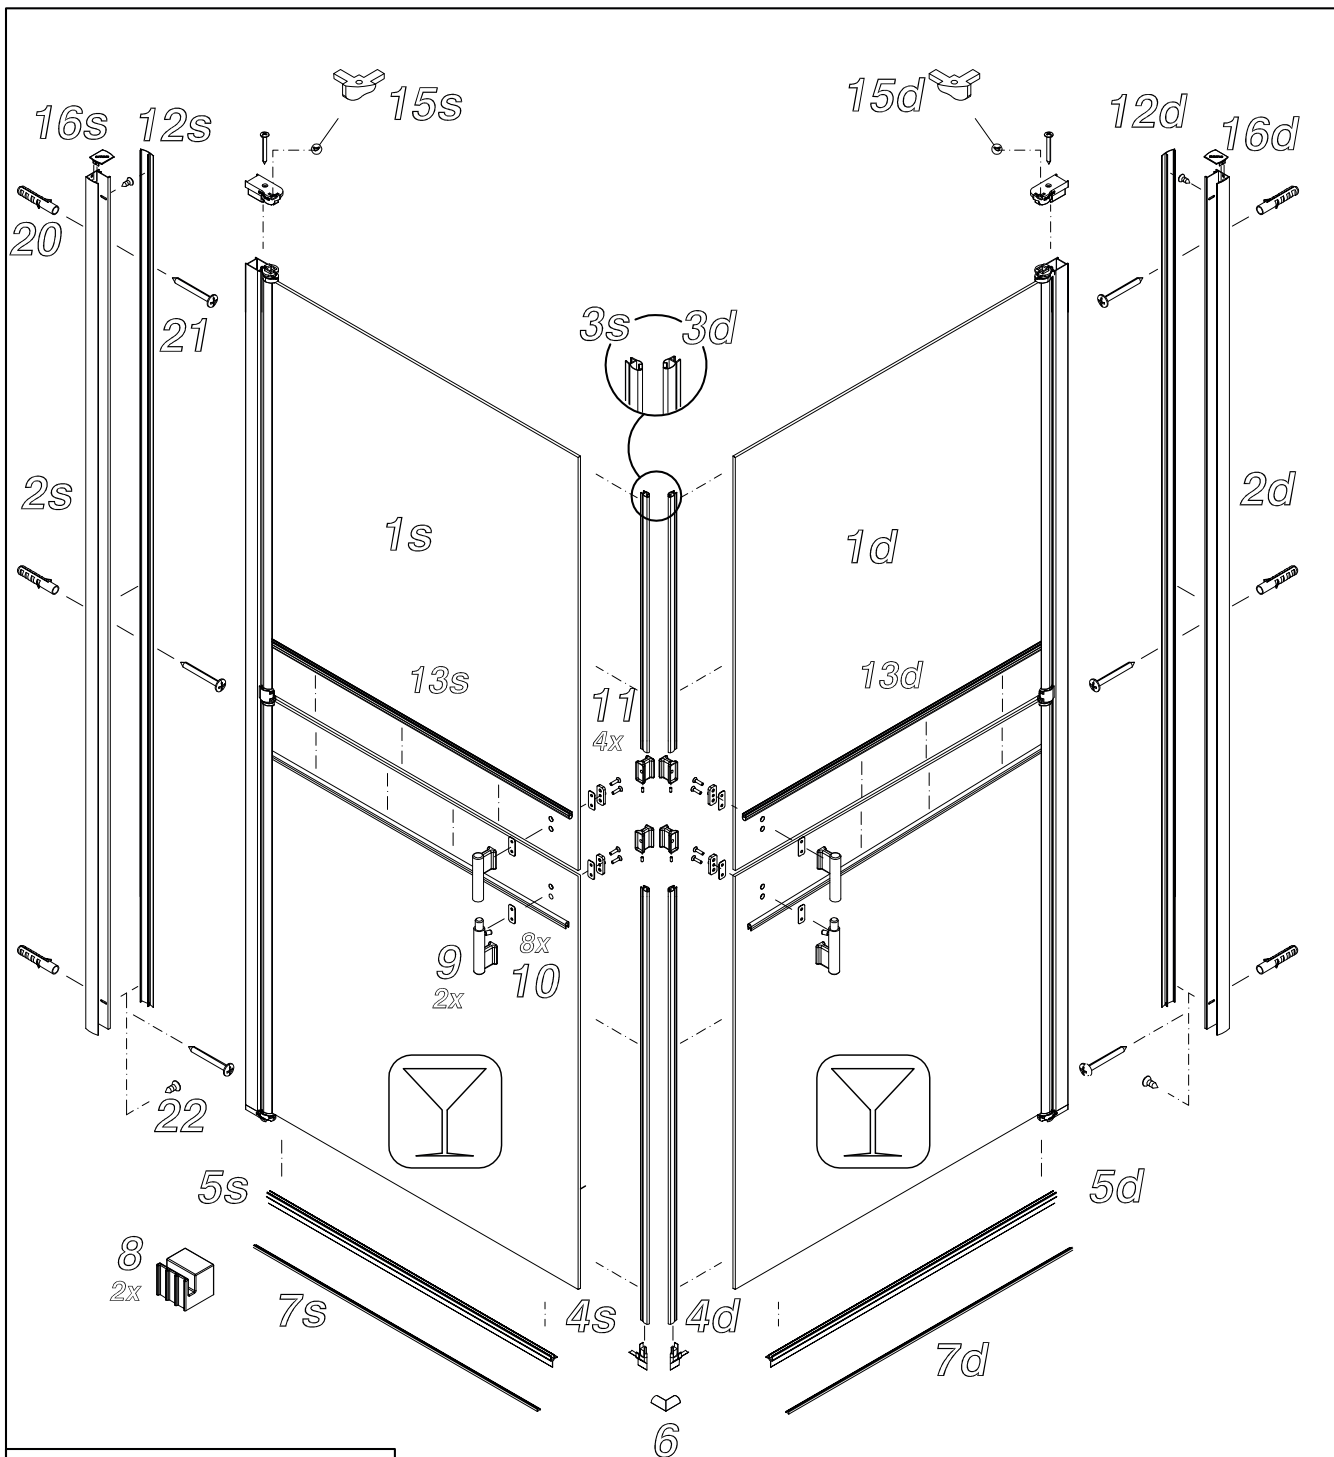

20	21	22
N° 6 Ø 6 X 30	N° 6 Ø 3.9 X 35	N° 6 Ø 3.9 X 9.5

Cod. B9501 - 02 - 03 - 04 - 05 - 06 - 07 - 08
- 09 - 10 - 11 - 12 - 13 - 14 - 15 - 16 - 17