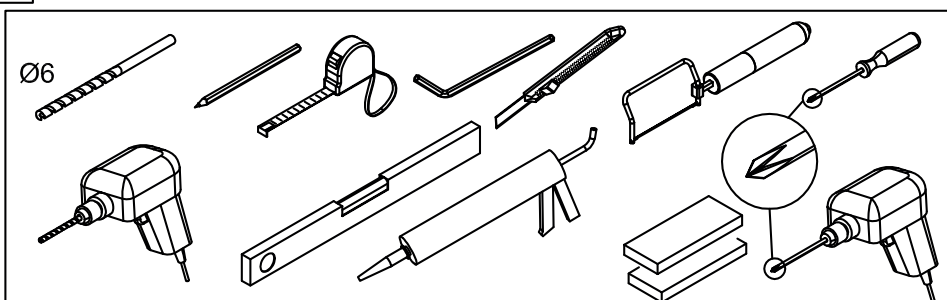

20	21	22
N° 6 Ø 6 X 30	N° 6 Ø 3.9 X 35	N° 6 Ø 3.9 X 9.5

Cod. B9501 - 02 - 03 - 04 - 05 - 06 - 07 - 08
- 09 - 10 - 11 - 12 - 13 - 14 - 15 - 16 - 17