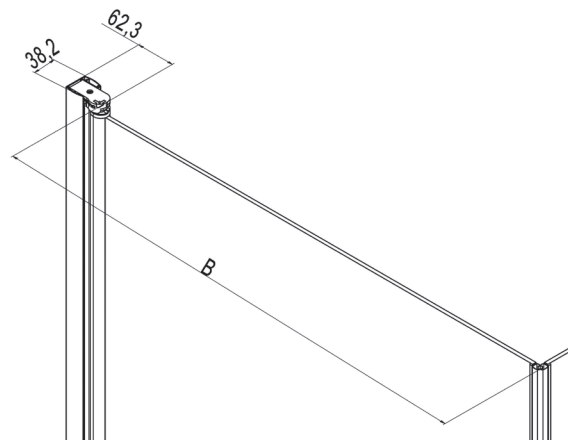

Hoekinstap met twee zowl

Угловая конструкция с распашными створками

Z [cm]	Cod.	Massimo ingombro Z + 1,1 [cm]	B [cm]	C [cm]	D [cm]	 [dm <sup>3</sup> ]	 [kg]	 [n°]
66-68	B9501	67,1-69,1	60	84	6-8	108	24	1
68-70	B9502	69,1-71,1	62	87	6-8	109	24	1
70-72	B9503	71,1-73,1	64	89	6-8	112	24	1
72-74	B9504	73,1-75,1	66	92	6-8	115	24	1
74-76	B9505	75,1-77,1	68	95	6-8	122	25	1
76-78	B9506	77,1-79,1	70	98	6-8	125	26	1
78-80	B9507	79,1-81,1	72	101	6-8	128	28	1
80-82	B9508	81,1-83,1	74	103	6-8	134	29	1
82-84	B9509	83,1-85,1	76	106	6-8	134	30	1
84-86	B9510	85,1-87,1	78	109	6-8	137	31	1
86-88	B9511	87,1-89,1	80	112	6-8	140	32	1
88-90	B9512	89,1-91,1	82	115	6-8	143	33	1
90-92	B9513	91,1-93,1	84	118	6-8	146	34	1
92-94	B9514	93,1-95,1	86	120	6-8	149	35	1
94-96	B9515	95,1-97,1	88	123	6-8	152	37	1
96-98	B9516	97,1-99,1	90	126	6-8	155	38	1
98-100	B9517	99,1-101,1	92	128	6-8	158	39	1

Le dimensioni sono in mm  
Les dimensions sont indiquées en mm  
Sizes in mm  
Las medidas son en mm  
De afmetingen zijn vermeld in mm  
Maßangaben in mm  
Mēpa (mm.)

Z+11

Z+11

Prodotti Speciali - Produits Spéciaux - Special products - Productos Especiales - Sonderfertigungen - Maatwerk - Специальные Иродукты

MISURE LIMITE	Altezza max 217 cm.	//	Larghezza max 110 cm.	Larghezza min 50 cm.
MESURES LIMITES	Hauteur max 217 cm.	//	Largeur max 110 cm.	Largeur min 50 cm.
LIMITS OF MEASUREMENTS	Height max 217 cm.	//	Width max 110 cm.	Width min 50 cm.
MEDIDAS LIMITE	Altura max 217 cm.	//	Anchura max 110 cm.	Anchura min 50 cm.
GRENZMAßE	Höhe max 217 cm.	//	Breite max 110 cm.	Breite min 50 cm.
EXTREME MATEN	Hoogte max 217 cm.	//	Breedte max 110 cm.	Breedte min 50 cm.
ПРЕДЕЛЬНЫЕ РАЗМЕРЫ:	Макс. высота 217 см	//	Макс. ширина 110 см	Мин. ширина 50 см