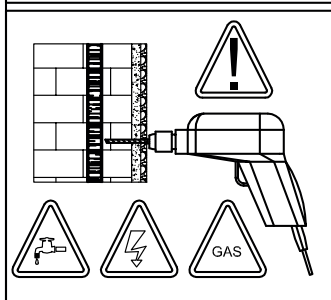

20	21	22
N° 6 Ø 6 X 30	N° 6 Ø 3.9 X 35	N° 6 Ø 3.9 X 9.5

Cod. B9501 - 02 - 03 - 04 - 05 - 06 - 07 - 08
- 09 - 10 - 11 - 12 - 13 - 14 - 15 - 16 - 17