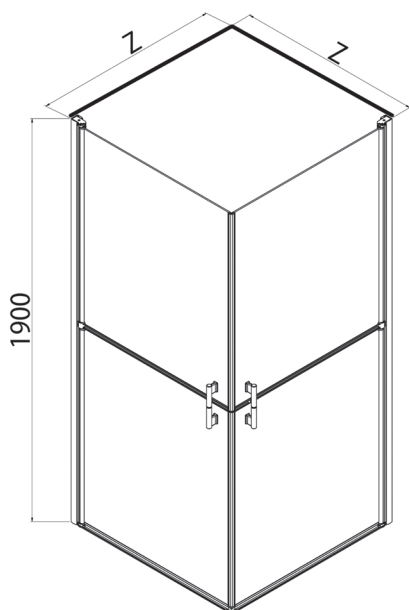

# Angolo con ante a battente divisibili

Accès d'angle avec panneaux pivotants en 2 parties

Corner shower enclosure with two inward and outward opening pivot doors

Angular con puertas abatibles

Eckeinstieg mit Drehtüre

Hoekinstap met twee zowl

Угловая конструкция с распашными створками

Z [cm]	Cod.	Massimo ingombro Z + 1,1 [cm]	B [cm]	C [cm]	D [cm]	 [dm <sup>3</sup> ]	 [kg]	 [n°]
66-68	B9501	67,1-69,1	60	84	6-8	108	24	1
68-70	B9502	69,1-71,1	62	87	6-8	109	24	1
70-72	B9503	71,1-73,1	64	89	6-8	112	24	1
72-74	B9504	73,1-75,1	66	92	6-8	115	24	1
74-76	B9505	75,1-77,1	68	95	6-8	122	25	1
76-78	B9506	77,1-79,1	70	98	6-8	125	26	1
78-80	B9507	79,1-81,1	72	101	6-8	128	28	1
80-82	B9508	81,1-83,1	74	103	6-8	134	29	1
82-84	B9509	83,1-85,1	76	106	6-8	134	30	1
84-86	B9510	85,1-87,1	78	109	6-8	137	31	1
86-88	B9511	87,1-89,1	80	112	6-8	140	32	1
88-90	B9512	89,1-91,1	82	115	6-8	143	33	1
90-92	B9513	91,1-93,1	84	118	6-8	146	34	1
92-94	B9514	93,1-95,1	86	120	6-8	149	35	1
94-96	B9515	95,1-97,1	88	123	6-8	152	37	1
96-98	B9516	97,1-99,1	90	126	6-8	155	38	1
98-100	B9517	99,1-101,1	92	128	6-8	158	39	1

MISURE LIMITE	Altezza max 217 cm.	//	Larghezza max 110 cm.	Larghezza min 50 cm.
MESURES LIMITES	Hauteur max 217 cm.	//	Largeur max 110 cm.	Largeur min 50 cm.
LIMITS OF MEASUREMENTS	Height max 217 cm.	//	Width max 110 cm.	Width min 50 cm.
MEDIDAS LIMITE	Altura max 217 cm.	//	Anchura max 110 cm.	Anchura min 50 cm.
GRENZMAßE	Höhe max 217 cm.	//	Breite max 110 cm.	Breite min 50 cm.
EXTREME MATEN	Hoogte max 217 cm.	//	Breedte max 110 cm.	Breedte min 50 cm.
ПРЕДЕЛЬНЫЕ РАЗМЕРЫ:	Макс. высота 217 см	//	Макс. ширина 110 см	Мин. ширина 50 см