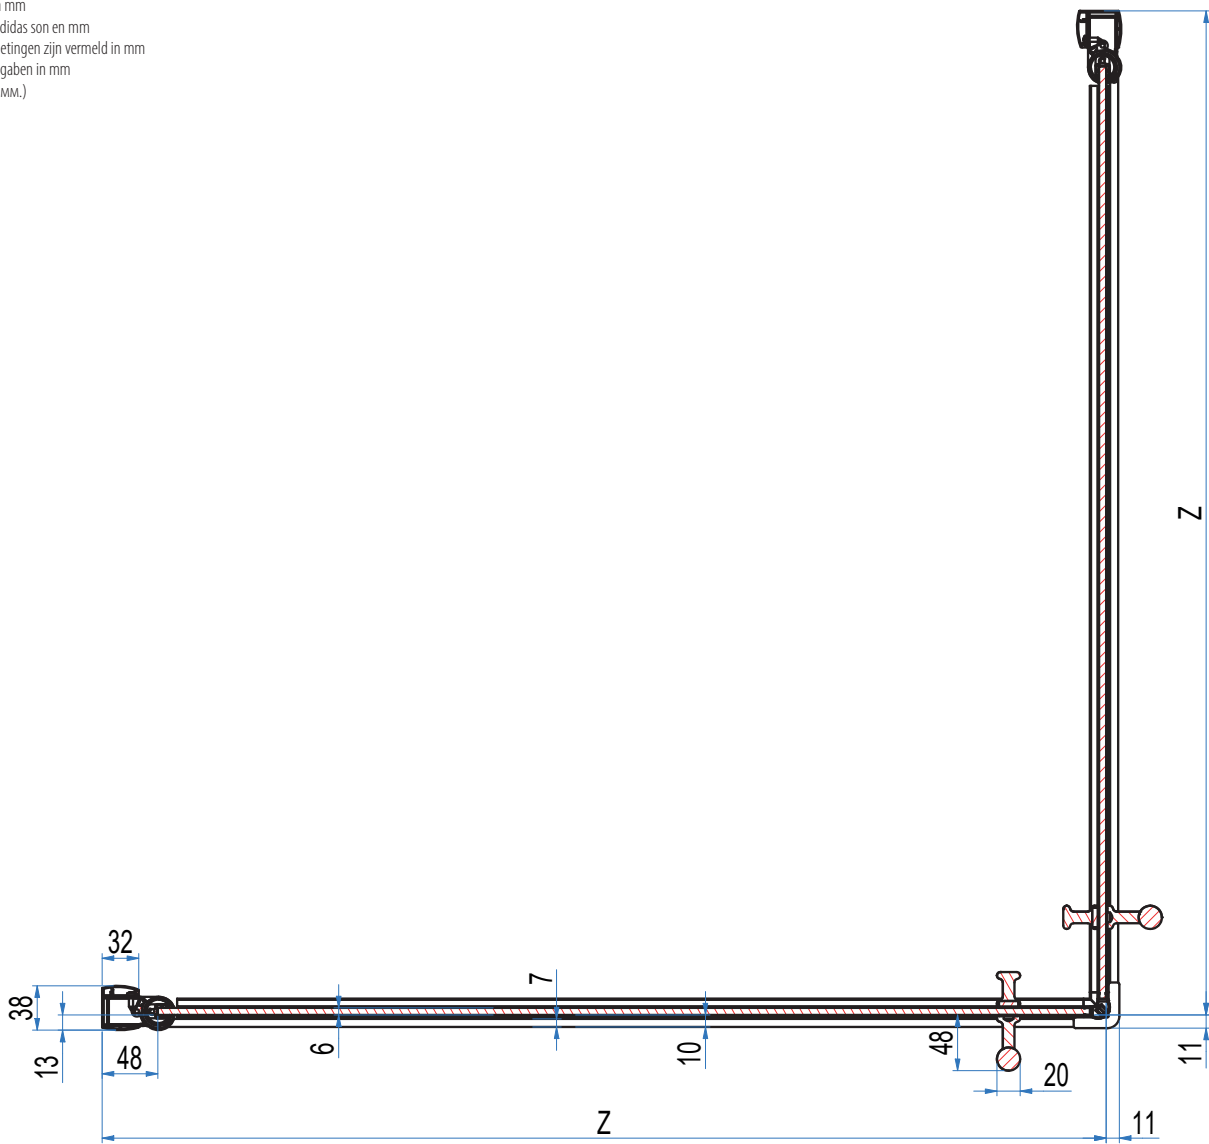

Hoekinstap met twee zowl

Угловая конструкция с распашными створками

Z [cm]	Cod.	Massimo ingombro Z + 1,1 [cm]	B [cm]	C [cm]	D [cm]	 [dm <sup>3</sup> ]	 [kg]	 [n°]
66-68	B9501	67,1-69,1	60	84	6-8	108	24	1
68-70	B9502	69,1-71,1	62	87	6-8	109	24	1
70-72	B9503	71,1-73,1	64	89	6-8	112	24	1
72-74	B9504	73,1-75,1	66	92	6-8	115	24	1
74-76	B9505	75,1-77,1	68	95	6-8	122	25	1
76-78	B9506	77,1-79,1	70	98	6-8	125	26	1
78-80	B9507	79,1-81,1	72	101	6-8	128	28	1
80-82	B9508	81,1-83,1	74	103	6-8	134	29	1
82-84	B9509	83,1-85,1	76	106	6-8	134	30	1
84-86	B9510	85,1-87,1	78	109	6-8	137	31	1
86-88	B9511	87,1-89,1	80	112	6-8	140	32	1
88-90	B9512	89,1-91,1	82	115	6-8	143	33	1
90-92	B9513	91,1-93,1	84	118	6-8	146	34	1
92-94	B9514	93,1-95,1	86	120	6-8	149	35	1
94-96	B9515	95,1-97,1	88	123	6-8	152	37	1
96-98	B9516	97,1-99,1	90	126	6-8	155	38	1
98-100	B9517	99,1-101,1	92	128	6-8	158	39	1

Le dimensioni sono in mm  
Les dimensions sont indiquées en mm  
Sizes in mm  
Las medidas son en mm  
De afmetingen zijn vermeld in mm  
Maßangaben in mm  
Mēpa (mm.)

Z+11

Z+11

Prodotti Speciali - Produits Spéciaux - Special products - Productos Especiales - Sonderfertigungen - Maatwerk - Специальные Иродукты

MISURE LIMITE	Altezza max 217 cm.	//	Larghezza max 110 cm.	Larghezza min 50 cm.
MESURES LIMITES	Hauteur max 217 cm.	//	Largeur max 110 cm.	Largeur min 50 cm.
LIMITS OF MEASUREMENTS	Height max 217 cm.	//	Width max 110 cm.	Width min 50 cm.
MEDIDAS LIMITE	Altura max 217 cm.	//	Anchura max 110 cm.	Anchura min 50 cm.
GRENZMAßE	Höhe max 217 cm.	//	Breite max 110 cm.	Breite min 50 cm.
EXTREME MATEN	Hoogte max 217 cm.	//	Breedte max 110 cm.	Breedte min 50 cm.
ПРЕДЕЛЬНЫЕ РАЗМЕРЫ:	Макс. высота 217 см	//	Макс. ширина 110 см	Мин. ширина 50 см