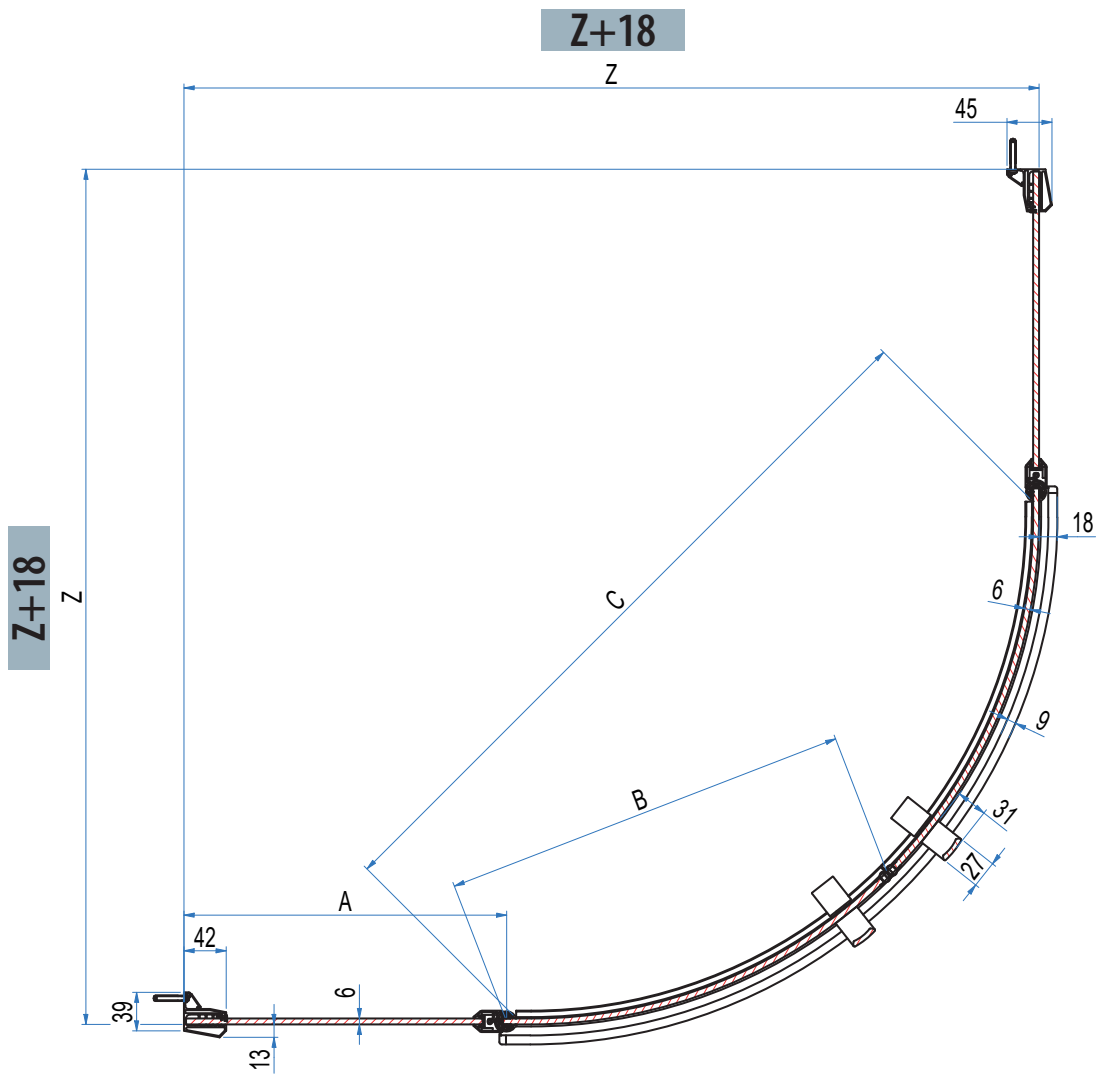

Четырехстворчатая круглая конструкция

Z [cm]	Cod.	Massimo ingombro Z + 1,8 [cm]	A [cm]	B [cm]	C [cm]	 [dm <sup>3</sup> ]	 [kg]	 [n°]
75,5-78	B3873	77,3-79,8	22,1	40,6	73	266	50	2
85,5-88	B3872	87,3-89,8	32,1	40,6	73	300	50	2
95,5-98	B3874	97,3-99,8	42,1	40,6	73	320	52	2

**160 mm**

Interasse maniglia  
Empattement de la poignée  
Handle wheelbase  
Distancia entre ejes de la manija  
Radstand handhaben  
Handvat wielbasis  
Колесная база ручки

Le dimensioni sono in mm  
 Les dimensions sont indiquées en mm  
 Sizes in mm  
 Las medidas son en mm  
 De afmetingen zijn vermeld in mm  
 Maßangaben in mm  
 Mēra (mm.)

Prodotti Speciali - Produits Spéciaux - Special products - Productos Especiales - Sonderfertigungen - Maatwerk - Специальные Иродукты

MISURE LIMITE	Altezza max 195 cm.	//	Larghezza max 120 cm.	Larghezza min 75,5 cm.
MESURES LIMITES	Hauteur max 195 cm.	//	Largeur max 120 cm.	Largeur min 75,5 cm.
LIMITS OF MEASUREMENTS	Height max 195 cm.	//	Width max 120 cm.	Width min 75,5 cm.
MEDIDAS LIMITE	Altura max 195 cm.	//	Anchura max 120 cm.	Anchura min 75,5 cm.
GRENZMAßE	Höhe max 195 cm.	//	Breite max 120 cm.	Breite min 75,5 cm.
EXTREME MATEN	Hoogte max 195 cm.	//	Breedte max 120 cm.	Breedte min 75,5 cm.
ПРЕДЕЛЬНЫЕ РАЗМЕРЫ:	Макс. высота 195 см	//	Макс. ширина 120 см	Мин. ширина 75,5 см