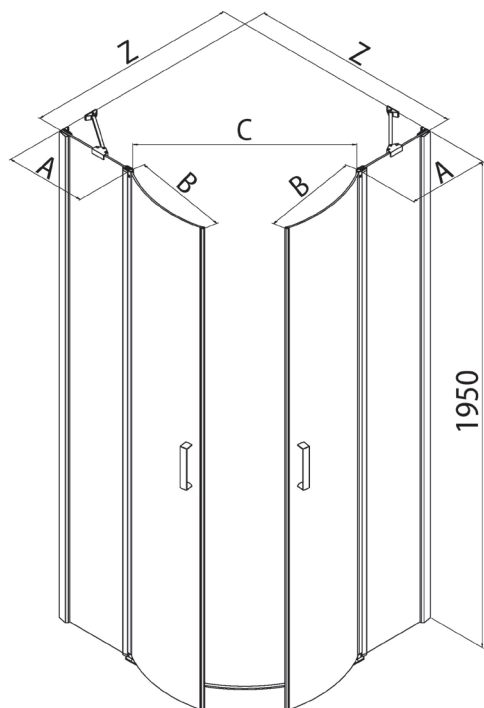

## Tondo a quattro ante a battente

Paroi de douche ¼ de rond à quatre panneaux

Quadrant enclosure with four panels

Semicircular abatible con cuatro

Runddusche mit zwei Drehtüren

Kwartronde met vier panelen

Четырехстворчатая круглая конструкция

Z [cm]	Cod.	Massimo ingombro Z + 1,8 [cm]	A [cm]	B [cm]	C [cm]	 [dm <sup>3</sup> ]	 [kg]	 [n°]
75,5-78	B3873	77,3-79,8	22,1	40,6	73	266	50	2
85,5-88	B3872	87,3-89,8	32,1	40,6	73	300	50	2
95,5-98	B3874	97,3-99,8	42,1	40,6	73	320	52	2

**160 mm**

Interasse maniglia  
Empattement de la poignée  
Handle wheelbase  
Distancia entre ejes de la manija  
Radstand handhaben  
Handvat wielbasis  
Колесная база ручки

Le dimensioni sono in mm  
 Les dimensions sont indiquées en mm  
 Sizes in mm  
 Las medidas son en mm  
 De afmetingen zijn vermeld in mm  
 Maßangaben in mm  
 Mēra (mm.)

Prodotti Speciali - Produits Spéciaux - Special products - Productos Especiales - Sonderfertigungen - Maatwerk - Специальные Иродукты

MISURE LIMITE	Altezza max 195 cm.	//	Larghezza max 120 cm.	Larghezza min 75,5 cm.
MESURES LIMITES	Hauteur max 195 cm.	//	Largeur max 120 cm.	Largeur min 75,5 cm.
LIMITS OF MEASUREMENTS	Height max 195 cm.	//	Width max 120 cm.	Width min 75,5 cm.
MEDIDAS LIMITE	Altura max 195 cm.	//	Anchura max 120 cm.	Anchura min 75,5 cm.
GRENZMAßE	Höhe max 195 cm.	//	Breite max 120 cm.	Breite min 75,5 cm.
EXTREME MATEN	Hoogte max 195 cm.	//	Breedte max 120 cm.	Breedte min 75,5 cm.
ПРЕДЕЛЬНЫЕ РАЗМЕРЫ:	Макс. высота 195 см	//	Макс. ширина 120 см	Мин. ширина 75,5 см