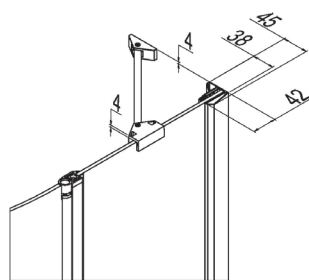

Четырехстворчатая круглая конструкция

Z [cm]	Cod.	Massimo ingombro Z + 1,8 [cm]	A [cm]	B [cm]	C [cm]	 [dm <sup>3</sup> ]	 [kg]	 [n°]
75,5-78	B3873	77,3-79,8	22,1	40,6	73	266	50	2
85,5-88	B3872	87,3-89,8	32,1	40,6	73	300	50	2
95,5-98	B3874	97,3-99,8	42,1	40,6	73	320	52	2

**160 mm**

Interasse maniglia  
Empattement de la poignée  
Handle wheelbase  
Distancia entre ejes de la manija  
Radstand handhaben  
Handvat wielbasis  
Колесная база ручки

Le dimensioni sono in mm  
 Les dimensions sont indiquées en mm  
 Sizes in mm  
 Las medidas son en mm  
 De afmetingen zijn vermeld in mm  
 Maßangaben in mm  
 Mēra (mm.)

Prodotti Speciali - Produits Spéciaux - Special products - Productos Especiales - Sonderfertigungen - Maatwerk - Специальные Иродукты

MISURE LIMITE	Altezza max 195 cm.	//	Larghezza max 120 cm.	Larghezza min 75,5 cm.
MESURES LIMITES	Hauteur max 195 cm.	//	Largeur max 120 cm.	Largeur min 75,5 cm.
LIMITS OF MEASUREMENTS	Height max 195 cm.	//	Width max 120 cm.	Width min 75,5 cm.
MEDIDAS LIMITE	Altura max 195 cm.	//	Anchura max 120 cm.	Anchura min 75,5 cm.
GRENZMAßE	Höhe max 195 cm.	//	Breite max 120 cm.	Breite min 75,5 cm.
EXTREME MATEN	Hoogte max 195 cm.	//	Breedte max 120 cm.	Breedte min 75,5 cm.
ПРЕДЕЛЬНЫЕ РАЗМЕРЫ:	Макс. высота 195 см	//	Макс. ширина 120 см	Мин. ширина 75,5 см